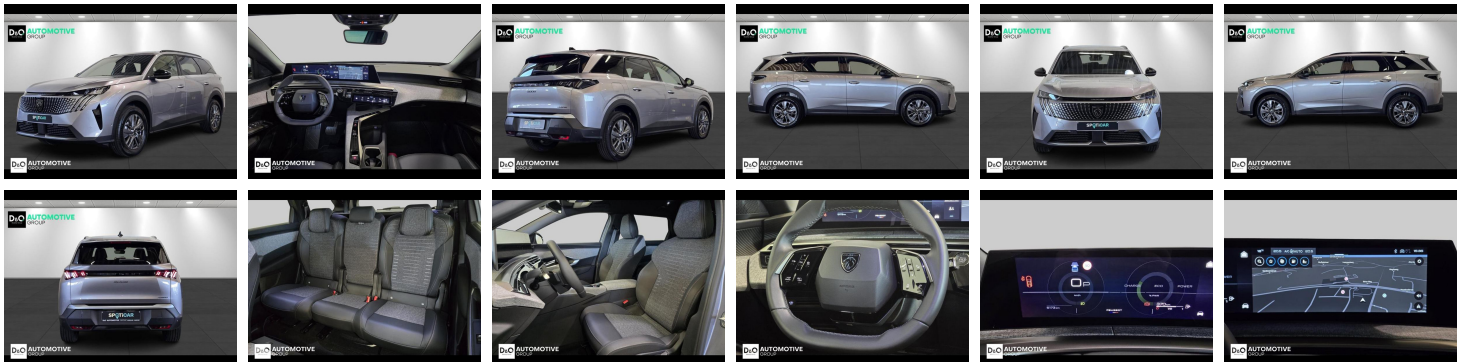

Peugeot 5008

Allure 360° camera gps

€ 32.490,- 2025 5.171 KM

 QRcode.tec-it.com API
Oops! Rate limit reached.
Upgrade to a bulk plan
for continued access.
sales@tec-it.com www.tec-it.com

Kenmerken

Merk	Peugeot	Bouwjaar	-	Tellerstand	5.171 KM
Model	5008	Kleur	grijs metallic	Vermogen	145 PK
Type	Allure 360° camera gps	Brandstof	Hybride	Cilinderinhoud	1199 CC
Prijs	€ 32.490,-	Transmissie	Automaat	Gewicht:	-

Foto's voertuig

Overige

Aanraakscherm
Airbag bestuurder
Alarm
Alu velgen
Android Auto
Automatische klimaatregeling
Automatische koplampontsteking
Automatische parkeerrem
Automatische snelheidsregelaar
Bandenspanningscontrole
Binnenspiegel automatisch dimmend
Bluetooth
Boordcomputer
Centrale vergrendeling
Dagrijlichten
Digitale radio-ontvangst
Elektrisch inklapbare buitenspiegels
Elektrisch verstelbaar buitenspiegels
Elektronische parkeerrem
ESP
Getinte ramen
GPS Business
GPS Professional
GPS Systeem
Halflederen bekleding
Keyless Entry
Klimaatregeling
LED dagrijverlichting
Lederen stuurwiel
LED verlichting
Lendensteun
Multifunctioneel stuur
Multimediasysteem
Noodoproepsysteem
Parkeersensoren achteraan
Parkeersensoren vooraan
Snelheidsregelaar
Stuurwielverwarming
velgen 18"

Welkom bij D/O Automotive Group - al vele jaren uw toegewijde Citroën en Peugeotdealer in Roeselare en Waregem!

Als een echt familiebedrijf hechten we enorm veel waarde aan twee essentiële pijlers: professionaliteit en een hartelijke, klantgerichte benadering. Deze principes vormen de kern van alles wat we doen.

Bij D/O Automotive Group vindt u het volledige gamma van Peugeot / Citroën, waaronder personenwagens, bedrijfsvoertuigen en elektrische of hybride modellen. Ontdek onze ruime selectie van meer dan 100 nieuwe en gebruikte voertuigen.