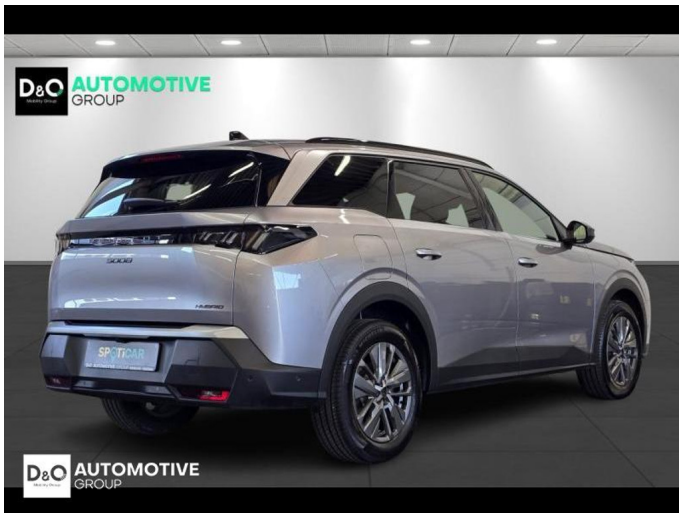

Peugeot 5008

Allure 360° camera gps

€ 32.490,- 2025 5.171 KM

TEC-IT QRcode.tec-it.com API
Oops! Rate limit reached.
Upgrade to a bulk plan
for continued access.

sales@tec-it.com www.tec-it.com

Kenmerken

Merk	Peugeot	Bouwjaar	-	Tellerstand	5.171 KM
Model	5008	Kleur	grijs metallic	Vermogen	145 PK
Type	Allure 360° camera gps	Brandstof	Hybride	Cilinderinhoud	1199 CC
Prijs	€ 32.490,-	Transmissie	Automaat	Gewicht:	-

Foto's voertuig

Overige

360° camera
Aanraakscherm
Airbag bestuurder
Alarm
Alu velgen
Automatische klimaatregeling
Automatische koplampontsteking
Automatische parkeerrem
Automatische snelheidsregelaar
Bandenspanningscontrole
Binnenspiegel automatisch dimmend
Bluetooth
Boordcomputer
Centrale vergrendeling
Dagrijlichten
Digitale radio-ontvangst
Elektrisch inklapbare buitenspiegels
Elektrisch verstelbaar buitenspiegels
Elektronische parkeerrem
ESP
Getinte ramen
GPS Business
GPS Professional
GPS Systeem
Halflederen bekleding
Keyless Entry
Klimaatregeling
LED dagrijverlichting
Lederen stuurwiel
LED verlichting
Lendensteun
Multifunctioneel stuur
Multimediasysteem
Noodoproepsysteem
Parkeersensoren achteraan
Parkeersensoren vooraan
Snelheidsregelaar
Stuurwielverwarming
velgen 18"