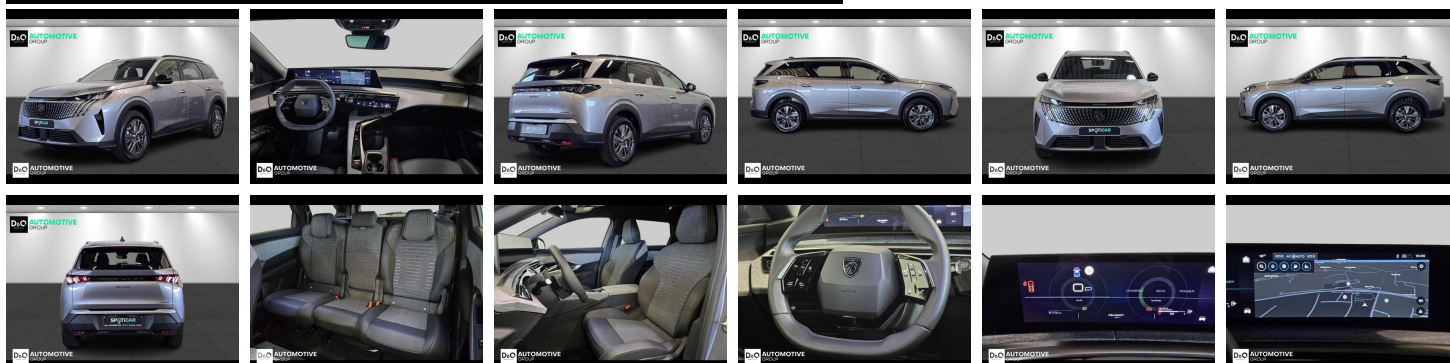

Peugeot 5008

Allure 360° camera gps

€ 32.490,- 2025 5.171 KM

TEC-IT QRcode.tec-it.com API
Oops! Rate limit reached.
Upgrade to a bulk plan
for continued access.

sales@tec-it.com www.tec-it.com

Kenmerken

Merk	Peugeot	Bouwjaar	-	Tellerstand	5.171 KM
Model	5008	Kleur	grijs metallic	Vermogen	145 PK
Type	Allure 360° camera gps	Brandstof	Hybride	Cilinderinhoud	1199 CC
Prijs	€ 32.490,-	Transmissie	Automaat	Gewicht:	-

Foto's voertuig

Overige

360° camera
Aanraakscherm
Airbag bestuurder
Alarm
Alu velgen
Automatische klimaatregeling
Automatische koplampontsteking
Automatische parkeerrem
Automatische snelheidsregelaar
Bandenspanningscontrole
Binnenspiegel automatisch dimmend
Bluetooth
Boordcomputer
Centrale vergrendeling
Dagrijlichten
Digitale radio-ontvangst
Elektrisch inklapbare buitenspiegels
Elektrisch verstelbaar buitenspiegels
Elektronische parkeerrem
ESP
Getinte ramen
GPS Business
GPS Professional
GPS Systeem
Halflederen bekleding
Keyless Entry
Klimaatregeling
LED dagrijverlichting
Lederen stuurwiel
LED verlichting
Lendensteun
Multifunctioneel stuur
Multimediasysteem
Noodoproepsysteem
Parkeersensoren achteraan
Parkeersensoren vooraan
Snelheidsregelaar
Stuurwielverwarming
velgen 18"

Welkom bij D/O Automotive Group - al vele jaren uw toegewijde Citroën en Peugeotdealer in Roeselare en Waregem!

Als een echt familiebedrijf hechten we enorm veel waarde aan twee essentiële pijlers: professionaliteit en een hartelijke, klantgerichte benadering. Deze principes vormen de kern van alles wat we doen.

Bij D/O Automotive Group vindt u het volledige gamma van Peugeot / Citroën, waaronder personenwagens, bedrijfsvoertuigen en elektrische of hybride modellen. Ontdek onze ruime selectie van meer dan 100 nieuwe en gebruikte voertuigen.