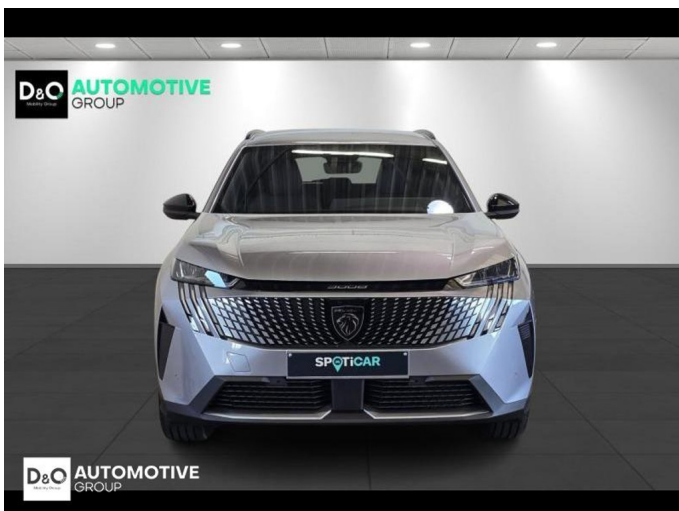

Peugeot 5008

Allure 360° camera gps

€ 32.490,- 2025 5.171 KM

 QRcode.tec-it.com API
Oops! Rate limit reached.
Upgrade to a bulk plan
for continued access.
sales@tec-it.com www.tec-it.com

Kenmerken

Merk	Peugeot	Bouwjaar	-	Tellerstand	5.171 KM
Model	5008	Kleur	grijs metallic	Vermogen	145 PK
Type	Allure 360° camera gps	Brandstof	Hybride	Cilinderinhoud	1199 CC
Prijs	€ 32.490,-	Transmissie	Automaat	Gewicht:	-

Foto's voertuig

Overige

Aanraakscherm
Airbag bestuurder
Alarm
Alu velgen
Android Auto
Automatische klimaatregeling
Automatische koplampontsteking
Automatische parkeerrem
Automatische snelheidsregelaar
Bandenspanningscontrole
Binnenspiegel automatisch dimmend
Bluetooth
Boordcomputer
Centrale vergrendeling
Dagrijlichten
Digitale radio-ontvangst
Elektrisch inklapbare buitenspiegels
Elektrisch verstelbaar buitenspiegels
Elektronische parkeerrem
ESP
Getinte ramen
GPS Business
GPS Professional
GPS Systeem
Halflederen bekleding
Keyless Entry
Klimaatregeling
LED dagrijverlichting
Lederen stuurwiel
LED verlichting
Lendensteun
Multifunctioneel stuur
Multimediasysteem
Noodoproepsysteem
Parkeersensoren achteraan
Parkeersensoren vooraan
Snelheidsregelaar
Stuurwielverwarming
velgen 18"