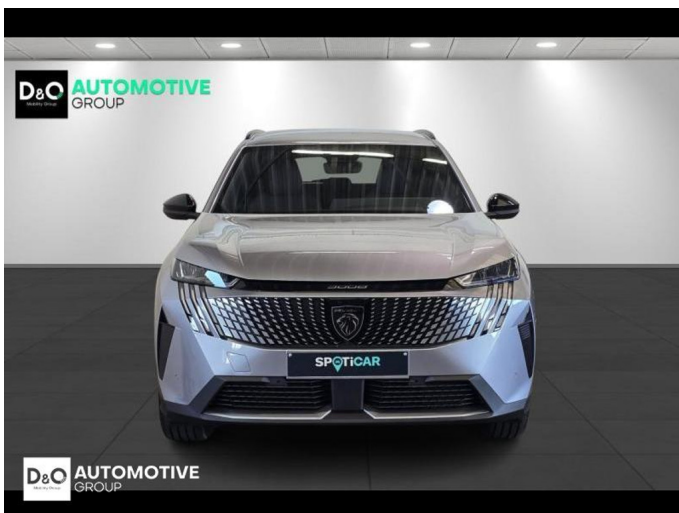

Peugeot 5008

Allure 360° camera gps

€ 32.490,- 2025 5.171 KM

TEC-IT QRcode.tec-it.com API
Oops! Rate limit reached.
Upgrade to a bulk plan
for continued access.

sales@tec-it.com www.tec-it.com

Kenmerken

Merk	Peugeot	Bouwjaar	-	Tellerstand	5.171 KM
Model	5008	Kleur	grijs metallic	Vermogen	145 PK
Type	Allure 360° camera gps	Brandstof	Hybride	Cilinderinhoud	1199 CC
Prijs	€ 32.490,-	Transmissie	Automaat	Gewicht:	-

Foto's voertuig

Overige

360° camera
Aanraakscherm
Airbag bestuurder
Alarm
Alu velgen
Automatische klimaatregeling
Automatische koplampontsteking
Automatische parkeerrem
Automatische snelheidsregelaar
Bandenspanningscontrole
Binnenspiegel automatisch dimmend
Bluetooth
Boordcomputer
Centrale vergrendeling
Dagrijlichten
Digitale radio-ontvangst
Elektrisch inklapbare buitenspiegels
Elektrisch verstelbaar buitenspiegels
Elektronische parkeerrem
ESP
Getinte ramen
GPS Business
GPS Professional
GPS Systeem
Halflederen bekleding
Keyless Entry
Klimaatregeling
LED dagrijverlichting
Lederen stuurwiel
LED verlichting
Lendensteun
Multifunctioneel stuur
Multimediasysteem
Noodoproepsysteem
Parkeersensoren achteraan
Parkeersensoren vooraan
Snelheidsregelaar
Stuurwielverwarming
velgen 18"