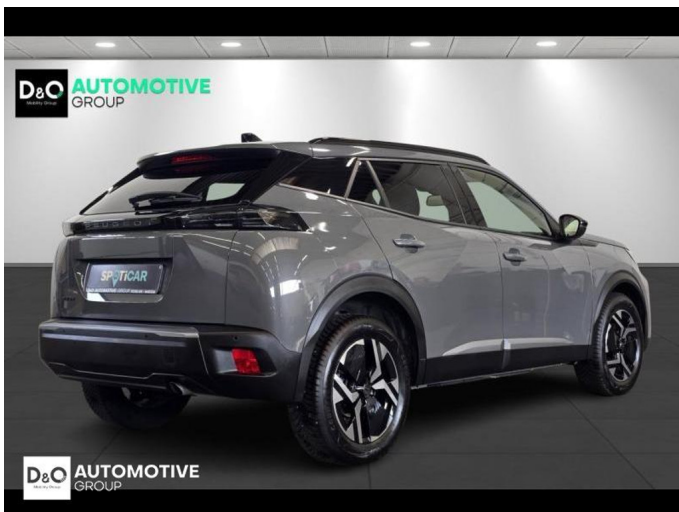

Peugeot 2008

allure gps parkeerhulp voor / achter

€ 18.490,-

2025

19.577 KM

Kenmerken

Merk	Peugeot	Bouwjaar	-	Tellerstand	19.577 KM
Model	2008	Kleur	grijs metallic	Vermogen	101 PK
Type	allure gps parkeerhulp voor / achter	Brandstof	Benzine	Cilinderinhoud	1199 CC
Prijs	€ 18.490,-	Transmissie	Handgeschakeld	Gewicht:	-

Foto's voertuig

Overige

Aanraakscherm
Active Safety Brake
Airbag bestuurder
Alu velgen
Automatische klimaatregeling
Automatische koplampontsteking
Automatische parkeerrem
Bandenspanningscontrole
Bluetooth
Boordcomputer
Centrale vergrendeling
Dagrijlichten
Digitale radio-ontvangst
Elektrisch inklapbare buitenspiegels
Elektrisch verstelbaar buitenspiegels
Elektronische parkeerrem
ESP
Getinte ramen
GPS Business
GPS Professional
GPS Systeem
Halflederen bekleding
Keyless Entry
LED dagrijverlichting
LED verlichting
Lendensteun
Multifunctioneel stuur
Multimediasysteem
Noodoproepsysteem
Parkeersensoren achteraan
Parkeersensoren vooraan
Snelheidsregelaar
velgen 18"