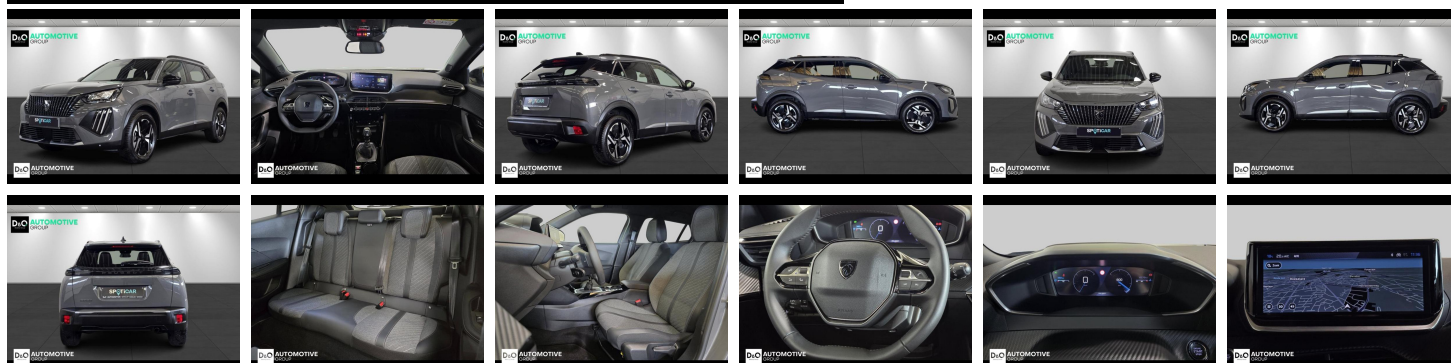

Peugeot 2008

allure gps parkeerhulp voor / achter

€ 18.490,-

2025

19.577 KM

Kenmerken

Merk	Peugeot	Bouwjaar	-	Tellerstand	19.577 KM
Model	2008	Kleur	grijs metallic	Vermogen	101 PK
Type	allure gps parkeerhulp voor / achter	Brandstof	Benzine	Cilinderinhoud	1199 CC
Prijs	€ 18.490,-	Transmissie	Handgeschakeld	Gewicht:	-

Foto's voertuig

Overige

Aanraakscherm
Active Safety Brake
Airbag bestuurder
Alu velgen
Automatische klimaatregeling
Automatische koplampontsteking
Automatische parkeerrem
Bandenspanningscontrole
Bluetooth
Boordcomputer
Centrale vergrendeling
Dagrijlichten
Digitale radio-ontvangst
Elektrisch inklapbare buitenspiegels
Elektrisch verstelbaar buitenspiegels
Elektronische parkeerrem
ESP
Getinte ramen
GPS Business
GPS Professional
GPS Systeem
Halflederen bekleding
Keyless Entry
LED dagrijverlichting
LED verlichting
Lendensteun
Multifunctioneel stuur
Multimediasysteem
Noodoproepsysteem
Parkeersensoren achteraan
Parkeersensoren vooraan
Snelheidsregelaar
velgen 18"

Welkom bij D/O Automotive Group - al vele jaren uw toegewijde Citroën en Peugeotdealer in Roeselare en Waregem!

Als een echt familiebedrijf hechten we enorm veel waarde aan twee essentiële pijlers: professionaliteit en een hartelijke, klantgerichte benadering. Deze principes vormen de kern van alles wat we doen.

Bij D/O Automotive Group vindt u het volledige gamma van Peugeot / Citroën, waaronder personenwagens, bedrijfsvoertuigen en elektrische of hybride modellen. Ontdek onze ruime selectie van meer dan 100 nieuwe en gebruikte voertuigen.