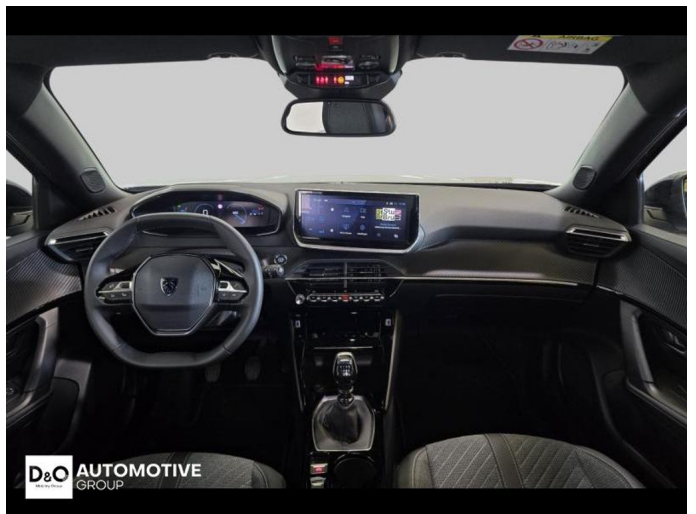

Foto's voertuig

Overige

Aanraakscherm
Active Safety Brake
Airbag bestuurder
Alu velgen
Automatische klimaatregeling
Automatische koplampontsteking
Automatische parkeerrem
Bandenspanningscontrole
Bluetooth
Boordcomputer
Centrale vergrendeling
Dagrijlichten
Digitale radio-ontvangst
Elektrisch inklapbare buitenspiegels
Elektrisch verstelbaar buitenspiegels
Elektronische parkeerrem
ESP
Getinte ramen
GPS Business
GPS Professional
GPS Systeem
Halflederen bekleding
Keyless Entry
LED dagrijverlichting
LED verlichting
Lendensteun
Multifunctioneel stuur
Multimediasysteem
Noodoproepsysteem
Parkeersensoren achteraan
Parkeersensoren vooraan
Snelheidsregelaar
velgen 18"