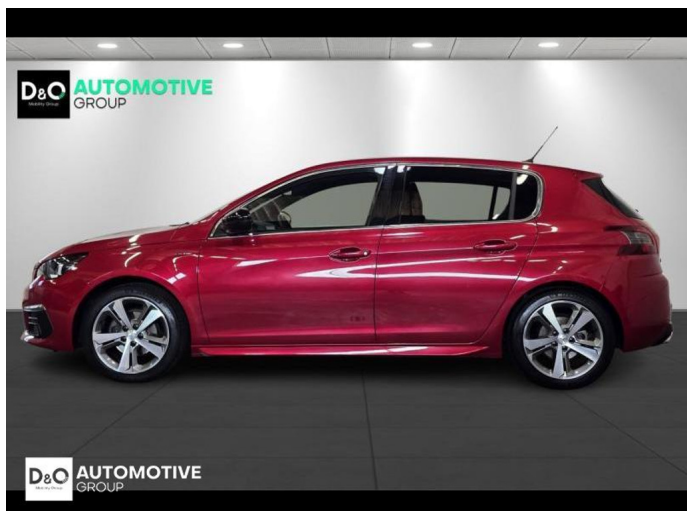

Peugeot 308

gt-line camera gps panodak

€ 12.690,- 2020 39.158 KM

Kenmerken

Merk	Peugeot	Bouwjaar	-	Tellerstand	39.158 KM
Model	308	Kleur	rood metallic	Vermogen	131 PK
Type	gt-line camera gps panodak	Brandstof	Benzine	Cilinderinhoud	1199 CC
Prijs	€ 12.690,-	Transmissie	Handgeschakeld	Gewicht:	-

Foto's voertuig

Overige

Aanraakscherm
Achteruitrijcamera
Airbag bestuurder
Alu velgen
Automatische klimaatregeling
Automatische koplampontsteking
Automatische parkeerrem
Bandenspanningscontrole
Bluetooth
Boordcomputer
CD speler
Centrale vergrendeling
Digitale radio-ontvangst
Elektrisch inklapbare buitenspiegels
Elektrisch verstelbaar buitenspiegels
Elektronische parkeerrem
ESP
Getinte ramen
GPS Business
GPS Professional
GPS Systeem
Keyless Entry
Lederen stuurwiel
Lendensteun
Mistlampen
Multifunctioneel stuur
Multimediasysteem
Noodoproepsysteem
Panoramisch dak
Parkeersensoren achteraan
Parkeersensoren vooraan
Reservewiel
Snelheidsregelaar
Trekhaak
velgen 17"