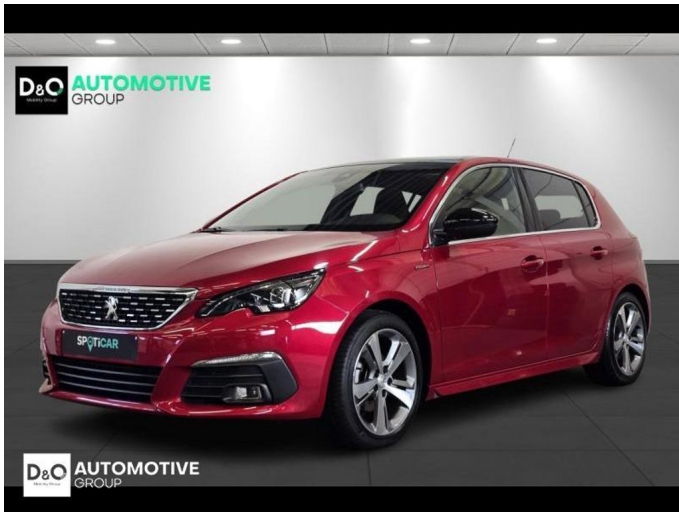

Peugeot 308

gt-line camera gps panodak

€ 12.690,- 2020 39.158 KM

Kenmerken

Merk	Peugeot	Bouwjaar	-	Tellerstand	39.158 KM
Model	308	Kleur	rood metallic	Vermogen	131 PK
Type	gt-line camera gps panodak	Brandstof	Benzine	Cilinderinhoud	1199 CC
Prijs	€ 12.690,-	Transmissie	Handgeschakeld	Gewicht:	-

Foto's voertuig

Overige

Aanraakscherm
Achteruitrijcamera
Airbag bestuurder
Alu velgen
Automatische klimaatregeling
Automatische koplampontsteking
Automatische parkeerrem
Bandenspanningscontrole
Bluetooth
Boordcomputer
CD speler
Centrale vergrendeling
Digitale radio-ontvangst
Elektrisch inklapbare buitenspiegels
Elektrisch verstelbaar buitenspiegels
Elektronische parkeerrem
ESP
Getinte ramen
GPS Business
GPS Professional
GPS Systeem
Keyless Entry
Lederen stuurwiel
Lendensteun
Mistlampen
Multifunctioneel stuur
Multimediasysteem
Noodoproepsysteem
Panoramisch dak
Parkeersensoren achteraan
Parkeersensoren vooraan
Reservewiel
Snelheidsregelaar
Trekhaak
velgen 17"