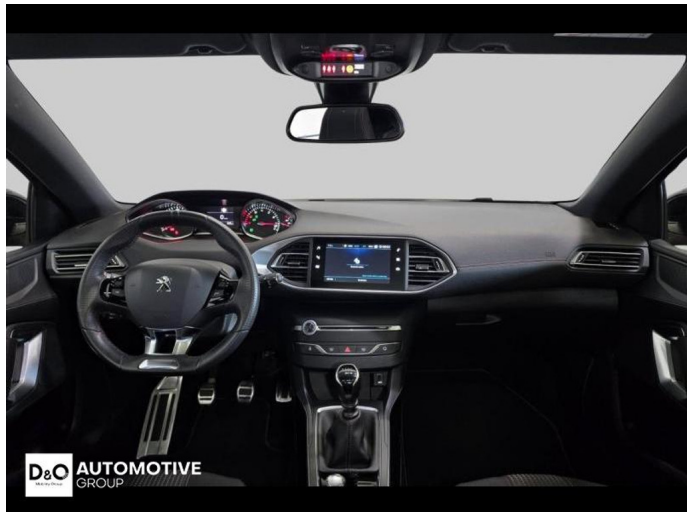

Foto's voertuig

Overige

Aanraakscherm
Achteruitrijcamera
Airbag bestuurder
Alu velgen
Automatische klimaatregeling
Automatische koplampontsteking
Automatische parkeerrem
Bandenspanningscontrole
Bluetooth
Boordcomputer
CD speler
Centrale vergrendeling
Digitale radio-ontvangst
Elektrisch inklapbare buitenspiegels
Elektrisch verstelbaar buitenspiegels
Elektronische parkeerrem
ESP
Getinte ramen
GPS Business
GPS Professional
GPS Systeem
Keyless Entry
Lederen stuurwiel
Lendensteun
Mistlampen
Multifunctioneel stuur
Multimediasysteem
Noodoproepsysteem
Panoramisch dak
Parkeersensoren achteraan
Parkeersensoren vooraan
Reservewiel
Snelheidsregelaar
Trekhaak
velgen 17"