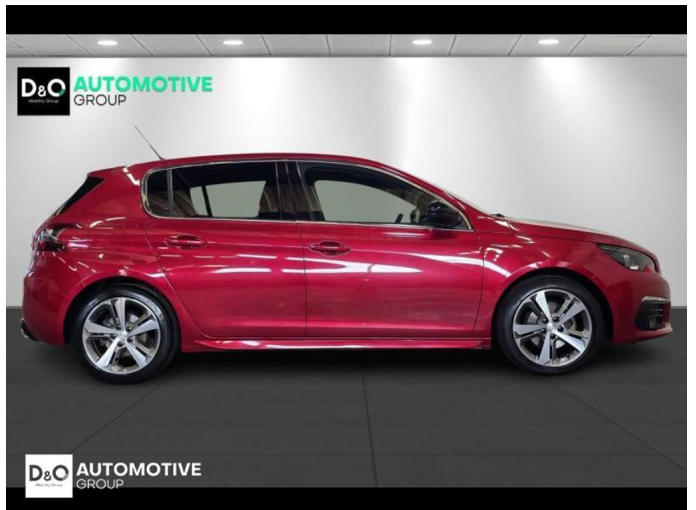

Peugeot 308

gt-line camera gps panodak

€ 12.690,- 2020 39.158 KM

Kenmerken

Merk	Peugeot	Bouwjaar	-	Tellerstand	39.158 KM
Model	308	Kleur	rood metallic	Vermogen	131 PK
Type	gt-line camera gps panodak	Brandstof	Benzine	Cilinderinhoud	1199 CC
Prijs	€ 12.690,-	Transmissie	Handgeschakeld	Gewicht:	-

Foto's voertuig

Overige

Aanraakscherm
Achteruitrijcamera
Airbag bestuurder
Alu velgen
Automatische klimaatregeling
Automatische koplampontsteking
Automatische parkeerrem
Bandenspanningscontrole
Bluetooth
Boordcomputer
CD speler
Centrale vergrendeling
Digitale radio-ontvangst
Elektrisch inklapbare buitenspiegels
Elektrisch verstelbaar buitenspiegels
Elektronische parkeerrem
ESP
Getinte ramen
GPS Business
GPS Professional
GPS Systeem
Keyless Entry
Lederen stuurwiel
Lendensteun
Mistlampen
Multifunctioneel stuur
Multimediasysteem
Noodoproepsysteem
Panoramisch dak
Parkeersensoren achteraan
Parkeersensoren vooraan
Reservewiel
Snelheidsregelaar
Trekhaak
velgen 17"