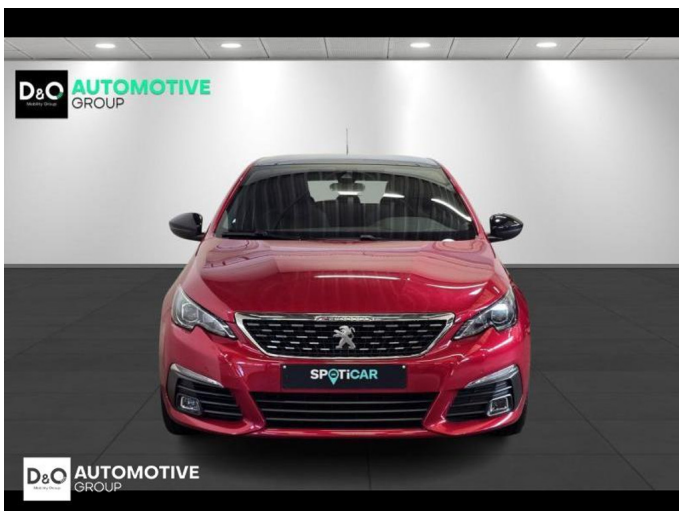

Peugeot 308

gt-line camera gps panodak

€ 12.690,- 2020 39.158 KM

Kenmerken

Merk	Peugeot	Bouwjaar	-	Tellerstand	39.158 KM
Model	308	Kleur	rood metallic	Vermogen	131 PK
Type	gt-line camera gps panodak	Brandstof	Benzine	Cilinderinhoud	1199 CC
Prijs	€ 12.690,-	Transmissie	Handgeschakeld	Gewicht:	-

Foto's voertuig

Overige

Aanraakscherm
Achteruitrijcamera
Airbag bestuurder
Alu velgen
Automatische klimaatregeling
Automatische koplampontsteking
Automatische parkeerrem
Bandenspanningscontrole
Bluetooth
Boordcomputer
CD speler
Centrale vergrendeling
Digitale radio-ontvangst
Elektrisch inklapbare buitenspiegels
Elektrisch verstelbaar buitenspiegels
Elektronische parkeerrem
ESP
Getinte ramen
GPS Business
GPS Professional
GPS Systeem
Keyless Entry
Lederen stuurwiel
Lendensteun
Mistlampen
Multifunctioneel stuur
Multimediasysteem
Noodoproepsysteem
Panoramisch dak
Parkeersensoren achteraan
Parkeersensoren vooraan
Reservewiel
Snelheidsregelaar
Trekhaak
velgen 17"