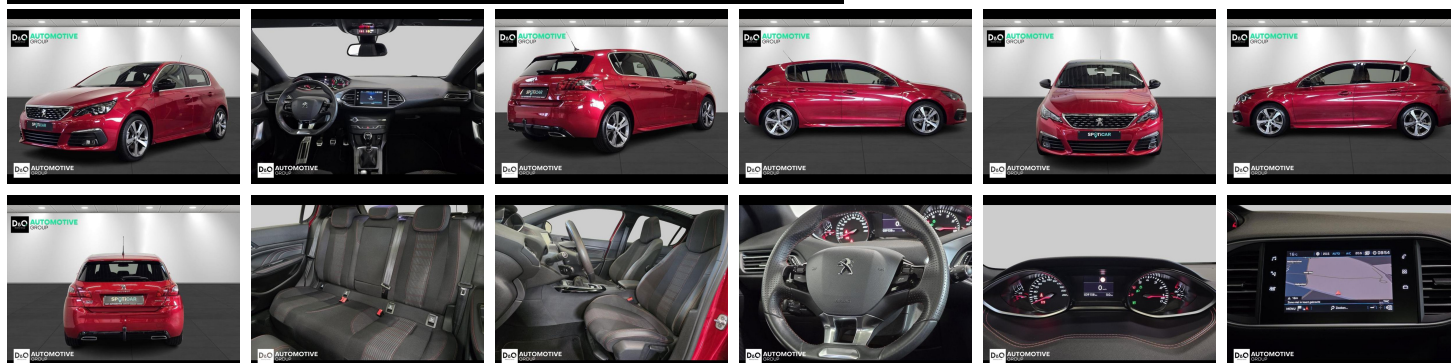

Peugeot 308

gt-line camera gps panodak

€ 12.690,- 2020 39.158 KM

Kenmerken

Merk	Peugeot	Bouwjaar	-	Tellerstand	39.158 KM
Model	308	Kleur	rood metallic	Vermogen	131 PK
Type	gt-line camera gps panodak	Brandstof	Benzine	Cilinderinhoud	1199 CC
Prijs	€ 12.690,-	Transmissie	Handgeschakeld	Gewicht:	-

Foto's voertuig

Overige

Aanraakscherm
Achteruitrijcamera
Airbag bestuurder
Alu velgen
Automatische klimaatregeling
Automatische koplampontsteking
Automatische parkeerrem
Bandenspanningscontrole
Bluetooth
Boordcomputer
CD speler
Centrale vergrendeling
Digitale radio-ontvangst
Elektrisch inklapbare buitenspiegels
Elektrisch verstelbaar buitenspiegels
Elektronische parkeerrem
ESP
Getinte ramen
GPS Business
GPS Professional
GPS Systeem
Keyless Entry
Lederen stuurwiel
Lendensteun
Mistlampen
Multifunctioneel stuur
Multimediasysteem
Noodoproepsysteem
Panoramisch dak
Parkeersensoren achteraan
Parkeersensoren vooraan
Reservewiel
Snelheidsregelaar
Trekhaak
velgen 17"

Welkom bij D/O Automotive Group - al vele jaren uw toegewijde Citroën en Peugeotdealer in Roeselare en Waregem!

Als een echt familiebedrijf hechten we enorm veel waarde aan twee essentiële pijlers: professionaliteit en een hartelijke, klantgerichte benadering. Deze principes vormen de kern van alles wat we doen.

Bij D/O Automotive Group vindt u het volledige gamma van Peugeot / Citroën, waaronder personenwagens, bedrijfsvoertuigen en elektrische of hybride modellen. Ontdek onze ruime selectie van meer dan 100 nieuwe en gebruikte voertuigen. Met onze eigen werkplaatsen in Roeselare en Waregem staan we altijd paraat voor onderhoud, reparaties en carrosseriewerkzaamheden.