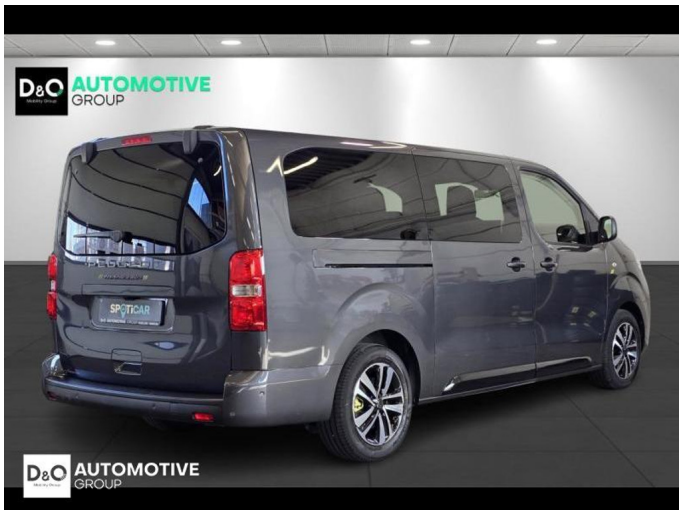

Foto's voertuig