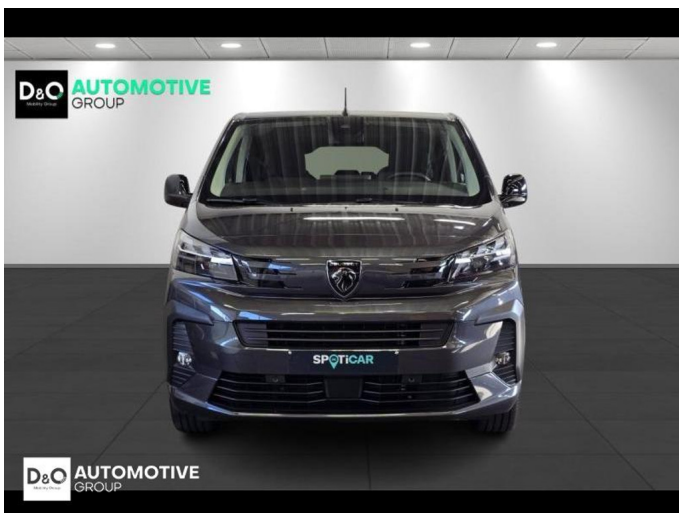

Foto's voertuig