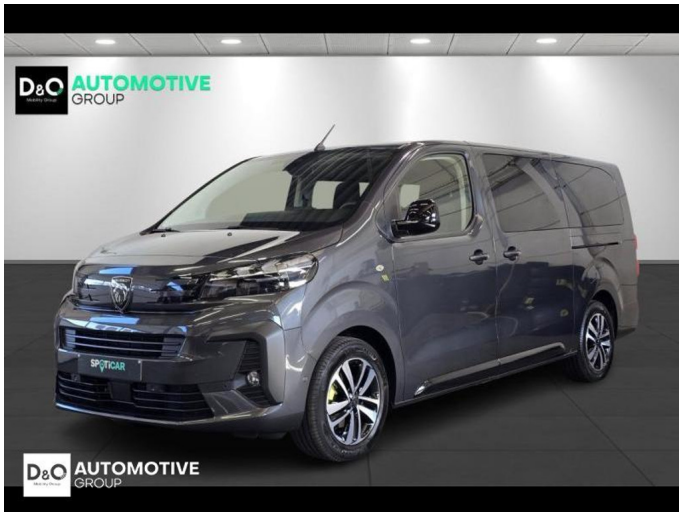

Merk	Peugeot	Bouwjaar	-	Tellerstand	25.626 KM
Model	Traveller	Kleur	grijs metallic	Vermogen	179 PK
Type	L3 business 8 pl camera gps	Brandstof	Diesel	Cilinderinhoud	1997 CC
Prijs	€ 37.890,-	Transmissie	Automaat	Gewicht:	-