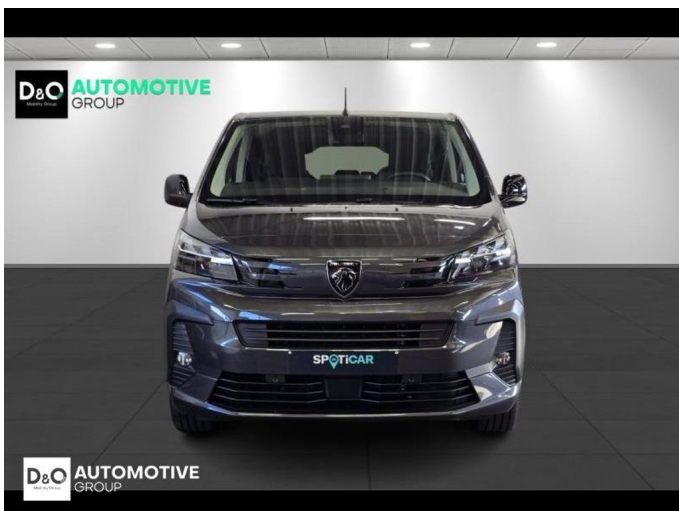

Peugeot Traveller

L3 business 8 pl camera gps

€ 37.890,- 2025 25.626 KM

Kenmerken

Merk	Peugeot	Bouwjaar	-	Tellerstand	25.626 KM
Model	Traveller	Kleur	grijs metallic	Vermogen	179 PK
Type	L3 business 8 pl camera gps	Brandstof	Diesel	Cilinderinhoud	1997 CC
Prijs	€ 37.890,-	Transmissie	Automaat	Gewicht:	-

Foto's voertuig

Overige

Aanraakscherm
Achteruitrijcamera
Active Safety Brake
Airbag bestuurder
Alu velgen
Automatische klimaatregeling
Automatische klimaatregeling, 2 zones
Automatische koplampontsteking
Automatische parkeerrem
Automatische snelheidsregelaar
Bandenspanningscontrole
Bluetooth
Boordcomputer
Centrale vergrendeling
Dagrijlichten
Digitale radio-ontvangst
Elektrisch inklapbare buitenspiegels
Elektrisch verstelbaar buitenspiegels
Elektronische parkeerrem
Getinte ramen
GPS Business
GPS Professional
GPS Systeem
Isofix
LED dagrijverlichting
Lederen stuurwiel
LED verlichting
Lendensteun
Mistlampen
Multifunctioneel stuur
Multimediasysteem
Noodoproepsysteem
Parkeersensoren achteraan
Parkeersensoren vooraan
Snelheidsregelaar
Stuurwielverwarming
velgen 18"