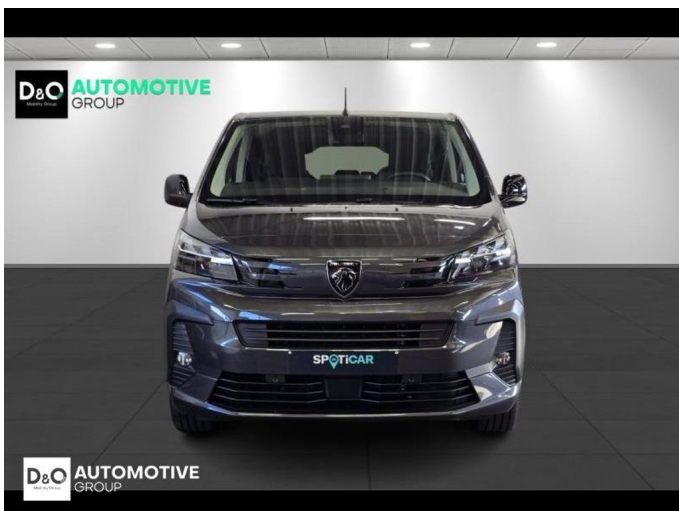

## Kenmerken

<b>Merk</b>	Peugeot	<b>Bouwjaar</b>	-	<b>Tellerstand</b>	25.626 KM
<b>Model</b>	Traveller	<b>Kleur</b>	grijs metallic	<b>Vermogen</b>	179 PK
<b>Type</b>	L3 business 8 pl camera gps	<b>Brandstof</b>	Diesel	<b>Cilinderinhoud</b>	1997 CC
<b>Prijs</b>	€ 37.890,-	<b>Transmissie</b>	Automaat	<b>Gewicht:</b>	-

# Foto's voertuig