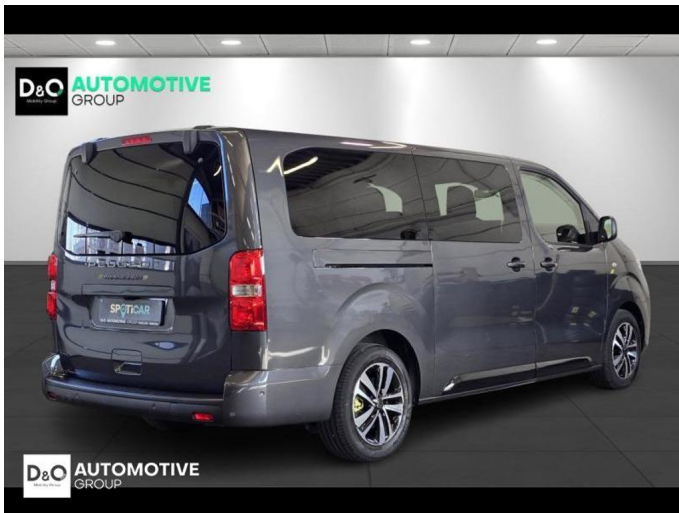

Foto's voertuig