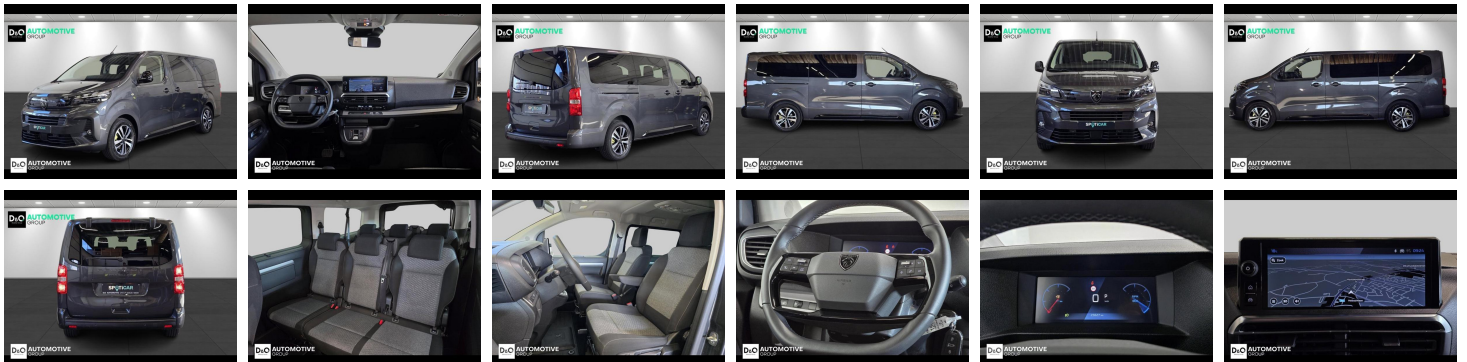

Kenmerken

Merk	Peugeot	Bouwjaar	-	Tellerstand	25.626 KM
Model	Traveller	Kleur	grijs metallic	Vermogen	179 PK
Type	L3 business 8 pl camera gps	Brandstof	Diesel	Cilinderinhoud	1997 CC
Prijs	€ 37.890,-	Transmissie	Automaat	Gewicht:	-