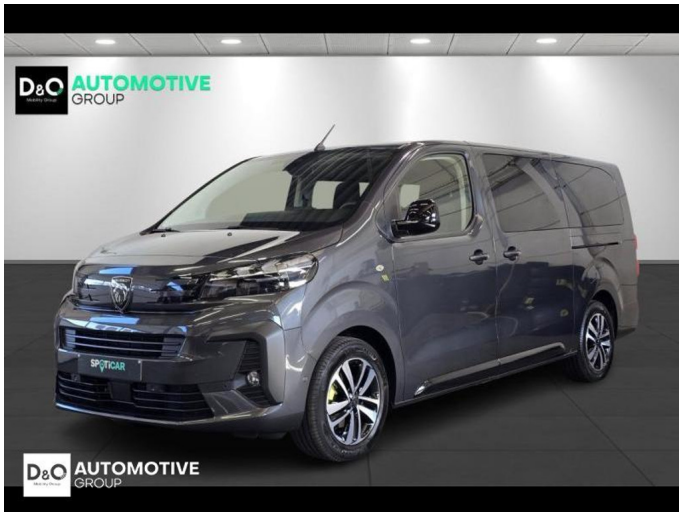

## Kenmerken

<b>Merk</b>	Peugeot	<b>Bouwjaar</b>	-	<b>Tellerstand</b>	25.626 KM
<b>Model</b>	Traveller	<b>Kleur</b>	grijs metallic	<b>Vermogen</b>	179 PK
<b>Type</b>	L3 business 8 pl camera gps	<b>Brandstof</b>	Diesel	<b>Cilinderinhoud</b>	1997 CC
<b>Prijs</b>	€ 37.890,-	<b>Transmissie</b>	Automaat	<b>Gewicht:</b>	-

# Foto's voertuig