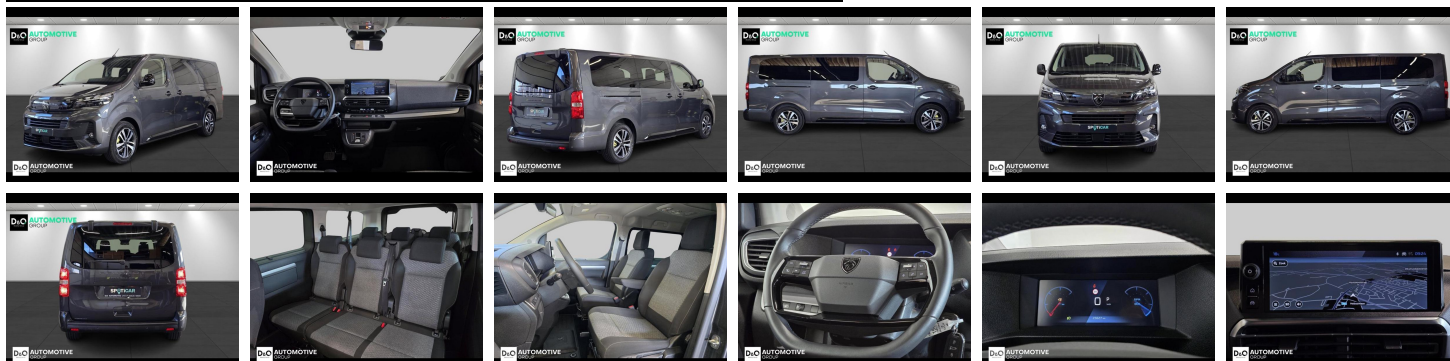

Peugeot Traveller

L3 business 8 pl camera gps

€ 37.890,- 2025 25.626 KM

Kenmerken

Merk	Peugeot	Bouwjaar	-	Tellerstand	25.626 KM
Model	Traveller	Kleur	grijs metallic	Vermogen	179 PK
Type	L3 business 8 pl camera gps	Brandstof	Diesel	Cilinderinhoud	1997 CC
Prijs	€ 37.890,-	Transmissie	Automaat	Gewicht:	-

Foto's voertuig

Overige

Aanraakscherm
Achteruitrijcamera
Active Safety Brake
Airbag bestuurder
Alu velgen
Automatische klimaatregeling
Automatische klimaatregeling, 2 zones
Automatische koplampontsteking
Automatische parkeerrem
Automatische snelheidsregelaar
Bandenspanningscontrole
Bluetooth
Boordcomputer
Centrale vergrendeling
Dagrijlichten
Digitale radio-ontvangst
Elektrisch inklapbare buitenspiegels
Elektrisch verstelbaar buitenspiegels
Elektronische parkeerrem
Getinte ramen
GPS Business
GPS Professional
GPS Systeem
Isofix
LED dagrijverlichting
Lederen stuurwiel
LED verlichting
Lendensteun
Mistlampen
Multifunctioneel stuur
Multimediasysteem
Noodoproepsysteem
Parkeersensoren achteraan
Parkeersensoren vooraan
Snelheidsregelaar
Stuurwielverwarming
velgen 18"

Welkom bij D/O Automotive Group - al vele jaren uw toegewijde Citroën en Peugeotdealer in Roeselare en Waregem!

Als een echt familiebedrijf hechten we enorm veel waarde aan twee essentiële pijlers: professionaliteit en een hartelijke, klantgerichte benadering. Deze principes vormen de kern van alles wat we doen.

Bij D/O Automotive Group vindt u het volledige gamma van Peugeot / Citroën, waaronder personenwagens, bedrijfsvoertuigen en elektrische of hybride modellen. Ontdek onze ruime selectie van meer dan 100 nieuwe en gebruikte voertuigen.