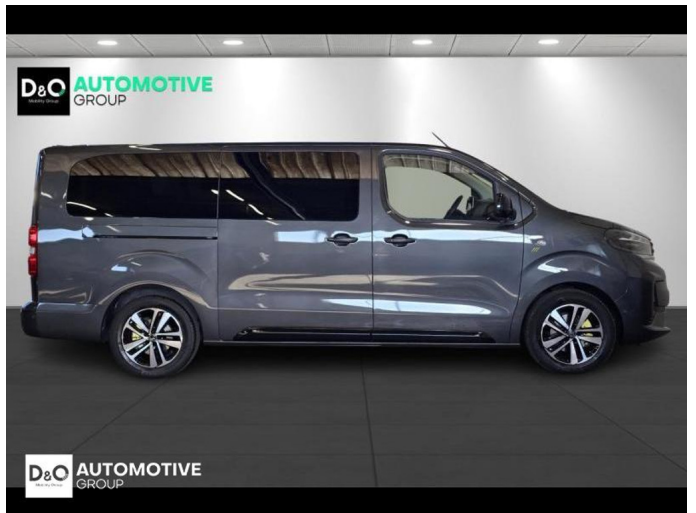

Foto's voertuig