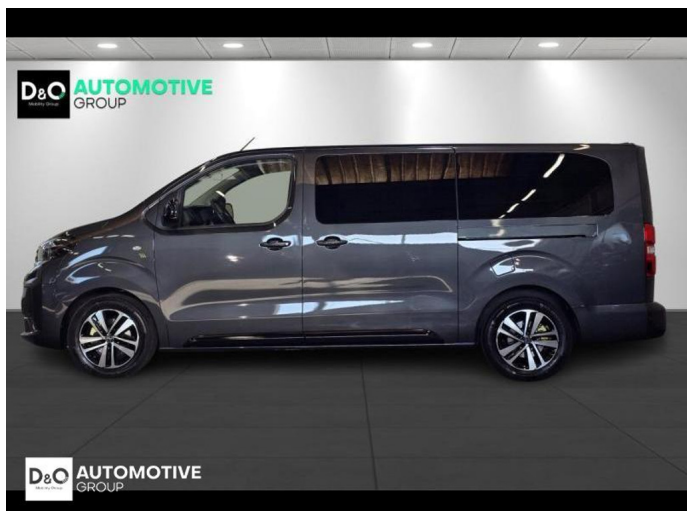

## Kenmerken

<b>Merk</b>	Peugeot	<b>Bouwjaar</b>	-	<b>Tellerstand</b>	25.626 KM
<b>Model</b>	Traveller	<b>Kleur</b>	grijs metallic	<b>Vermogen</b>	179 PK
<b>Type</b>	L3 business 8 pl camera gps	<b>Brandstof</b>	Diesel	<b>Cilinderinhoud</b>	1997 CC
<b>Prijs</b>	€ 37.890,-	<b>Transmissie</b>	Automaat	<b>Gewicht:</b>	-

# Foto's voertuig