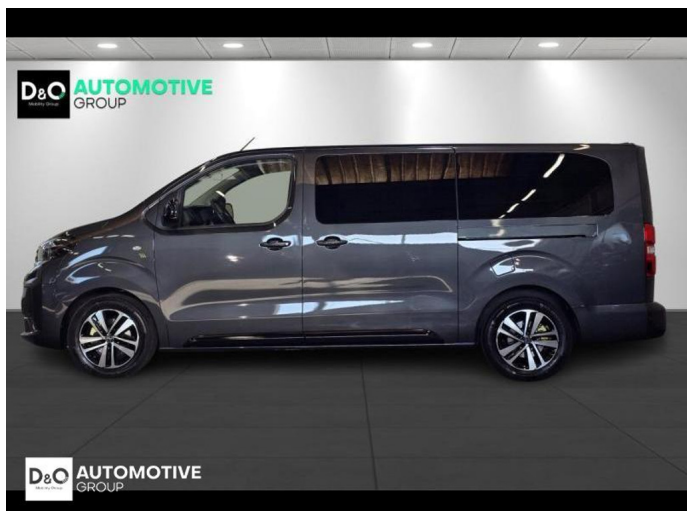

Foto's voertuig