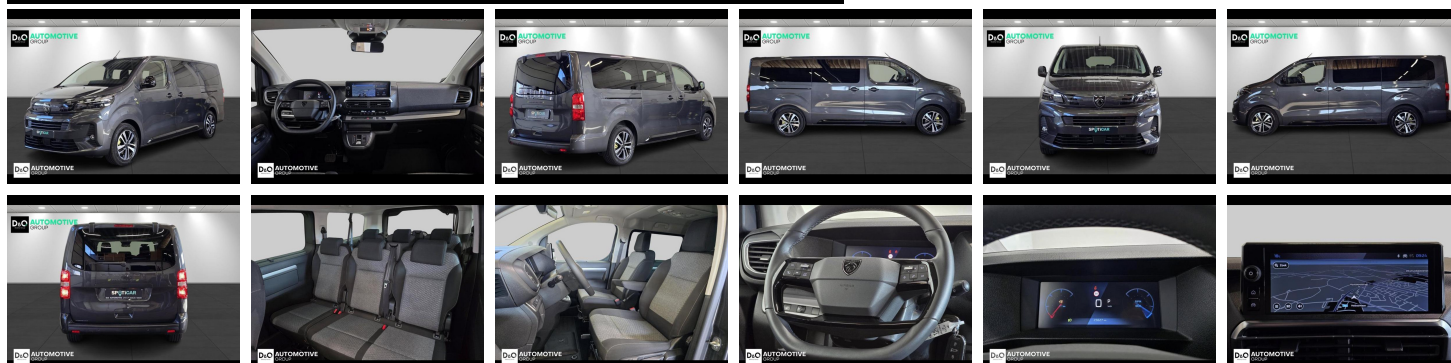

## Kenmerken

<b>Merk</b>	Peugeot	<b>Bouwjaar</b>	-	<b>Tellerstand</b>	25.626 KM
<b>Model</b>	Traveller	<b>Kleur</b>	grijs metallic	<b>Vermogen</b>	179 PK
<b>Type</b>	L3 business 8 pl camera gps	<b>Brandstof</b>	Diesel	<b>Cilinderinhoud</b>	1997 CC
<b>Prijs</b>	€ 37.890,-	<b>Transmissie</b>	Automaat	<b>Gewicht:</b>	-

# Foto's voertuig

## Overige

---

Aanraakscherm  
Achteruitrijcamera  
Airbag bestuurder  
Alu velgen  
Android Auto  
Automatische klimaatregeling  
Automatische klimaatregeling, 2 zones  
Automatische koplampontsteking  
Automatische parkeerrem  
Automatische snelheidsregelaar  
Bandenspanningscontrole  
Bluetooth  
Boordcomputer  
Centrale vergrendeling  
Dagrijlichten  
Digitale radio-ontvangst  
Elektrisch inklapbare buitenspiegels  
Elektrisch verstelbaar buitenspiegels  
Elektronische parkeerrem  
ESP  
Getinte ramen  
GPS Business  
GPS Professional  
GPS Systeem  
LED dagrijverlichting  
Lederen stuurwiel  
LED verlichting  
Lendensteun  
Mistlampen  
Multifunctioneel stuur  
Multimediasysteem  
Noodoproepsysteem  
Parkeersensoren achteraan  
Parkeersensoren vooraan  
Snelheidsregelaar  
Stuurwielverwarming  
velgen 18"

Welkom bij D/O Automotive Group - al vele jaren uw toegewijde Citroën en Peugeotdealer in Roeselare en Waregem!

Als een echt familiebedrijf hechten we enorm veel waarde aan twee essentiële pijlers: professionaliteit en een hartelijke, klantgerichte benadering. Deze principes vormen de kern van alles wat we doen.