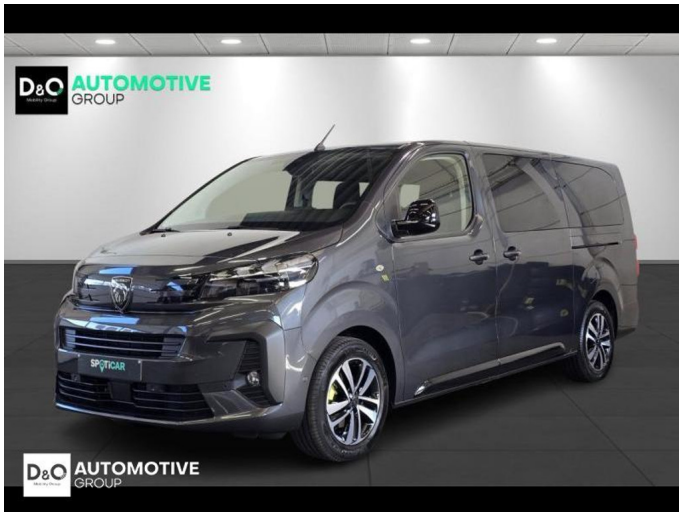

Peugeot Traveller

L3 business 8 pl camera gps

€ 37.890,- 2025 25.626 KM

Kenmerken

Merk	Peugeot	Bouwjaar	-	Tellerstand	25.626 KM
Model	Traveller	Kleur	grijs metallic	Vermogen	179 PK
Type	L3 business 8 pl camera gps	Brandstof	Diesel	Cilinderinhoud	1997 CC
Prijs	€ 37.890,-	Transmissie	Automaat	Gewicht:	-

Foto's voertuig

Overige

Aanraakscherm
Achteruitrijcamera
Active Safety Brake
Airbag bestuurder
Alu velgen
Automatische klimaatregeling
Automatische klimaatregeling, 2 zones
Automatische koplampontsteking
Automatische parkeerrem
Automatische snelheidsregelaar
Bandenspanningscontrole
Bluetooth
Boordcomputer
Centrale vergrendeling
Dagrijlichten
Digitale radio-ontvangst
Elektrisch inklapbare buitenspiegels
Elektrisch verstelbaar buitenspiegels
Elektronische parkeerrem
Getinte ramen
GPS Business
GPS Professional
GPS Systeem
Isofix
LED dagrijverlichting
Lederen stuurwiel
LED verlichting
Lendensteun
Mistlampen
Multifunctioneel stuur
Multimediasysteem
Noodoproepsysteem
Parkeersensoren achteraan
Parkeersensoren vooraan
Snelheidsregelaar
Stuurwielverwarming
velgen 18"