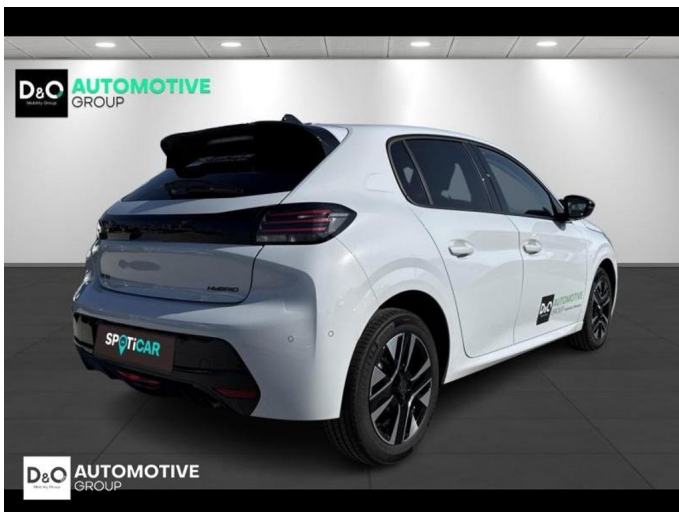

Peugeot 208

ALLURE | NAVIGATIE / VISIONPACK

€ 21.990,- 2025 7.199 KM

Kenmerken

Merk	Peugeot	Bouwjaar	-	Tellerstand	7.199 KM
Model	208	Kleur	wit metallic	Vermogen	110 PK
Type	ALLURE NAVIGATIE / VISIONPACK	Brandstof	Hybride	Cilinderinhoud	1200 CC
Prijs	€ 21.990,-	Transmissie	Automaat	Gewicht:	-

Foto's voertuig

Overige

Aanraakscherm
Achteruitrijcamera
Airbag bestuurder
Alu velgen
Android Auto
Apple CarPlay
Automatische klimaatregeling
Automatische koplampontsteking
Automatische parkeerrem
Bandenspanningscontrole
Bluetooth
Boordcomputer
Centrale vergrendeling
Digitale radio-ontvangst
Elektrisch inklapbare buitenspiegels
Elektrisch verstelbaar buitenspiegels
Elektronische parkeerrem
GPS Systeem
Noodoproepsysteem
Parkeersensoren achteraan
Parkeersensoren vooraan
Snelheidsregelaar
USB