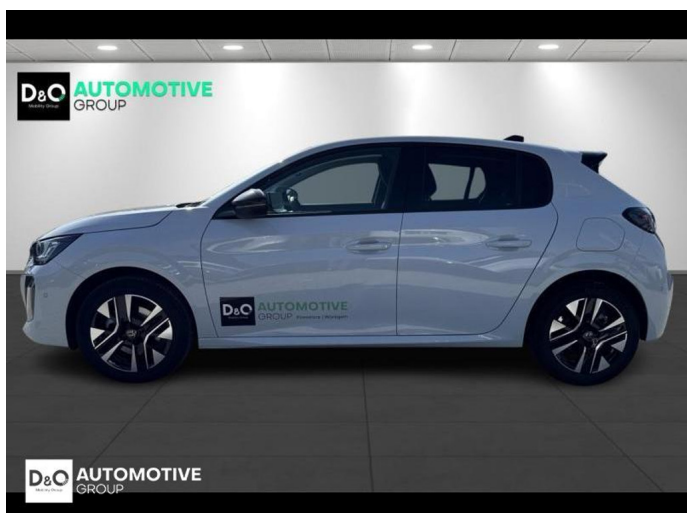

Peugeot 208

ALLURE | NAVIGATIE / VISIONPACK

€ 21.990,- 2025 7.199 KM

Kenmerken

Merk	Peugeot	Bouwjaar	-	Tellerstand	7.199 KM
Model	208	Kleur	wit metallic	Vermogen	110 PK
Type	ALLURE NAVIGATIE / VISIONPACK	Brandstof	Hybride	Cilinderinhoud	1200 CC
Prijs	€ 21.990,-	Transmissie	Automaat	Gewicht:	-

Foto's voertuig

Overige

Aanraakscherm
Achteruitrijcamera
Airbag bestuurder
Alu velgen
Android Auto
Apple CarPlay
Automatische klimaatregeling
Automatische koplampontsteking
Automatische parkeerrem
Bandenspanningscontrole
Bluetooth
Boordcomputer
Centrale vergrendeling
Digitale radio-ontvangst
Elektrisch inklapbare buitenspiegels
Elektrisch verstelbaar buitenspiegels
Elektronische parkeerrem
GPS Systeem
Noodoproepsysteem
Parkeersensoren achteraan
Parkeersensoren vooraan
Snelheidsregelaar
USB