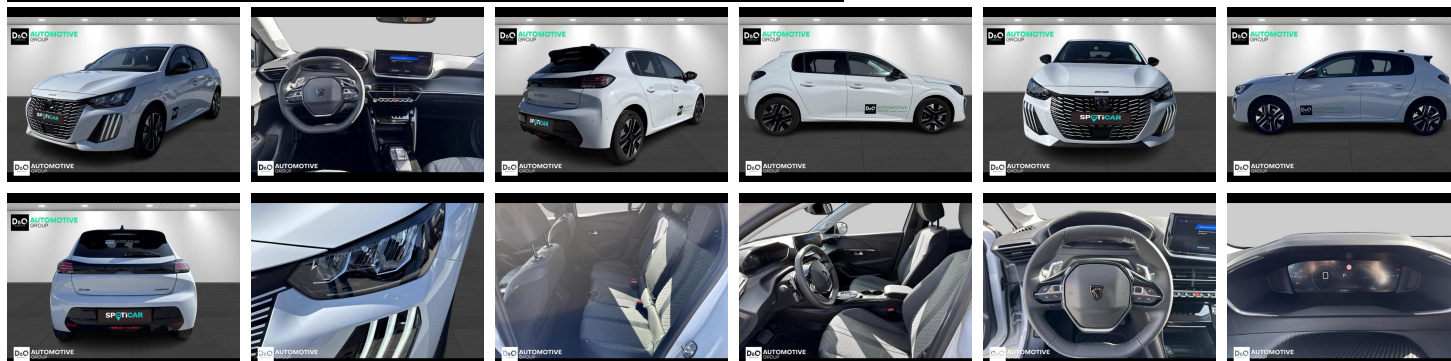

Peugeot 208

ALLURE | NAVIGATIE / VISIONPACK

€ 21.990,- 2025 7.199 KM

Kenmerken

Merk	Peugeot	Bouwjaar	-	Tellerstand	7.199 KM
Model	208	Kleur	wit metallic	Vermogen	110 PK
Type	ALLURE NAVIGATIE / VISIONPACK	Brandstof	Hybride	Cilinderinhoud	1200 CC
Prijs	€ 21.990,-	Transmissie	Automaat	Gewicht:	-

Foto's voertuig

Overige

Aanraakscherm
Achteruitrijcamera
Airbag bestuurder
Alu velgen
Android Auto
Apple CarPlay
Automatische klimaatregeling
Automatische koplampontsteking
Automatische parkeerrem
Bandenspanningscontrole
Bluetooth
Boordcomputer
Centrale vergrendeling
Digitale radio-ontvangst
Elektrisch inklapbare buitenspiegels
Elektrisch verstelbaar buitenspiegels
Elektronische parkeerrem
GPS Systeem
Noodoproepsysteem
Parkeersensoren achteraan
Parkeersensoren vooraan
Snelheidsregelaar
USB

Automotive Group is reeds vele jaren uw officiële Peugeot en Citroën verdeler.

Wij zijn nog een écht familiebedrijf met twee kernwaarden: professionalisme en een warme, klantgerichte service. Deze waarden dragen we altijd met ons mee.

Automotive Group biedt u het volledige Peugeot / Citroën-gammapersoonenwagens, bedrijfsvoertuigen en elektrische of hybride auto's. Inclusief meer dan 100 nieuwe stockwagens en occasies.

Wij beschikken over eigen werkplaatsen in Waregem en Roeselare voor zowel onderhoud, herstellingen als carrosserie.