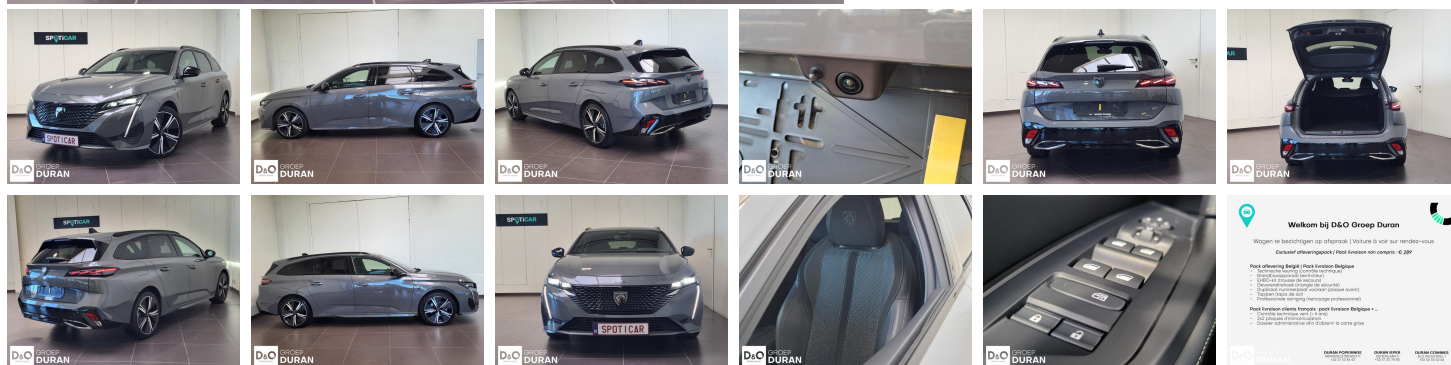

Peugeot 308

SW GT Hybrid 145 e-DSC6

€ 24.790,- 2025 25.227 KM

QRcode.tec-it.com API
Oops! Rate limit reached.
Upgrade to a bulk plan
for continued access.

sales@tec-it.com www.tec-it.com

Kenmerken

Merk	Peugeot	Bouwjaar	-	Tellerstand	25.227 KM
Model	308	Kleur	grijs metallic	Vermogen	145 PK
Type	SW GT Hybrid 145 e-DSC6	Brandstof	Hybride	Cilinderinhoud	1199 CC
Prijs	€ 24.790,-	Transmissie	Automaat	Gewicht:	-

Foto's voertuig

Overige

Aanraakscherm
Airbag bestuurder
Alu velgen
Automatische klimaatregeling, 2 zones
Automatische koplampontsteking
Automatische parkeerrem
Automatische snelheidsregelaar
Bandenspanningscontrole
Bluetooth
Boordcomputer
Centrale vergrendeling
Digitale radio-ontvangst
Elektrische achterklep
Elektrisch inklapbare buitenspiegels
Elektrisch verstelbaar buitenspiegels
Elektronische parkeerrem
ESP
Getinte ramen
GPS Systeem
Halflederen bekleding
Isofix
Keyless Entry
LED dagrijverlichting
Lederen stuurwiel
LED verlichting
Multifunctioneel stuur
Multimediasysteem
Noodoproepsysteem
Parkeersensoren achteraan
Parkeersensoren vooraan
velgen 18"