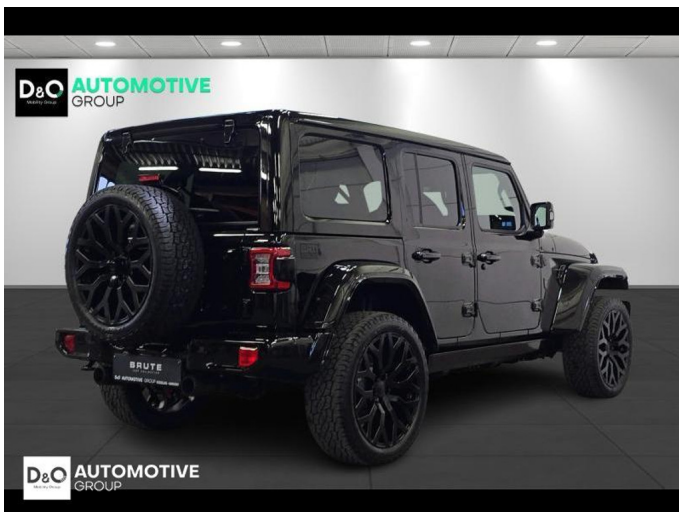

Foto's voertuig