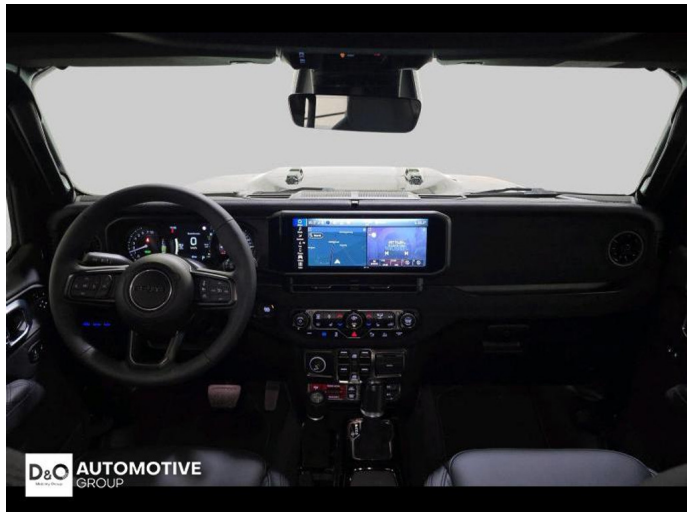

Foto's voertuig

Overige

Aanraakscherm
Achteruitrijcamera
Airbag bestuurder
Alu velgen
Apple CarPlay
Automatische klimaatregeling
Automatische klimaatregeling, 2 zones
Automatische koplampontsteking
Automatische snelheidsregelaar
Binnenspiegel automatisch dimmend
Bluetooth
Boordcomputer
Centrale vergrendeling
Dagrijlichten
Digitale radio-ontvangst
Elektrisch verstelbaar buitenspiegels
ESP
Getinte ramen
GPS Business
GPS Professional
GPS Systeem
HIFI-systeem
Keyless Entry
Klimaatregeling
LED dagrijverlichting
Lederen stuurwiel
LED verlichting
Mistlampen
Multifunctioneel stuur
Multimediasysteem
Noodoproepsysteem
Open dak
Panoramisch dak
Parkeersensoren achteraan
Parkeersensoren vooraan
Snelheidsregelaar
Sportophanging
Stuurwielverwarming
velgen 22"
Verwarmde voorzetels
Vierwielaandrijving

Opmerkingen

BRUTE is een exclusief automerk dat de iconische Jeep Wrangler transformeert tot een unieke, op maat gemaakte creatie. Met aandacht voor vakmanschap en luxe wordt elke BRUTE met de hand vervaardigd, waarbij een verfijnd ontwerp en afwerking op maat centraal staan.

Deze 'BRUTE Custom 'BLACK EDITION' werd uitgevoerd in het ongeziene BRUTE Black.

Exterior: BRUTE 'Black'

Interior: Premium Black Leather, with Diamond stitching

Wheels: 22 BRUTE Gloss Black wheels, mounted with 285/45R22 BF Goodrich's

Rollbar, high gloss black

...

Kom langs en ontdek waarom de Brute Jeep het ideale voertuig is voor jou, of je nu de bergen bedwingt of door het stadsleven slingert. Bezoek ons en vind de Brute Jeep die jouw rijervaring naar een hoger niveau tilt! Boek nu een afspraak en kom hem ontdekken!