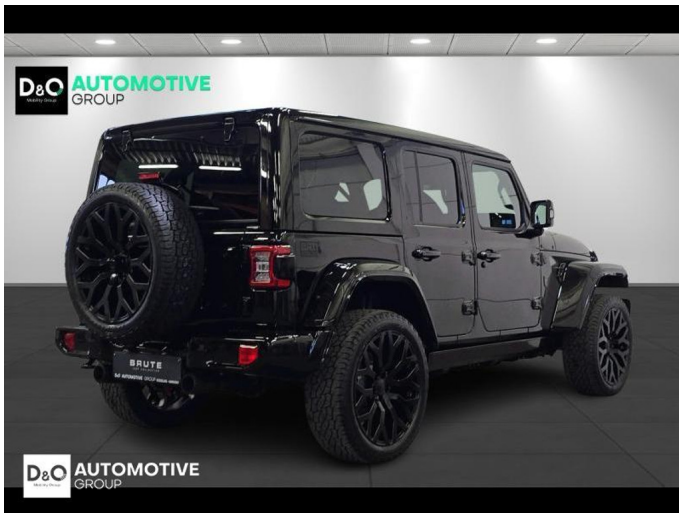

Foto's voertuig