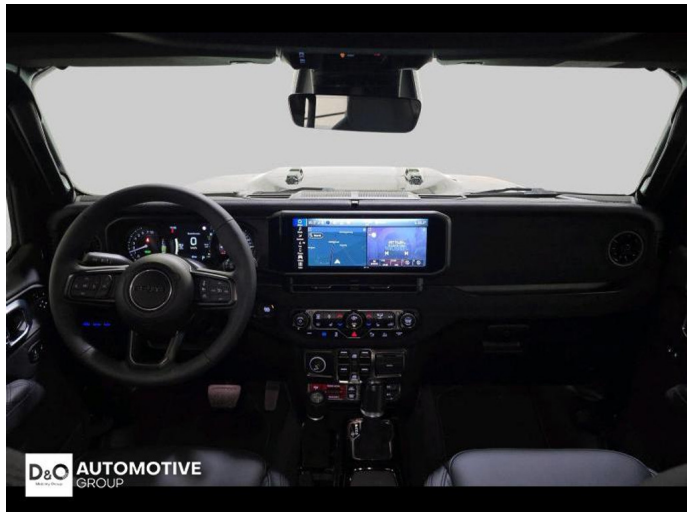

Foto's voertuig