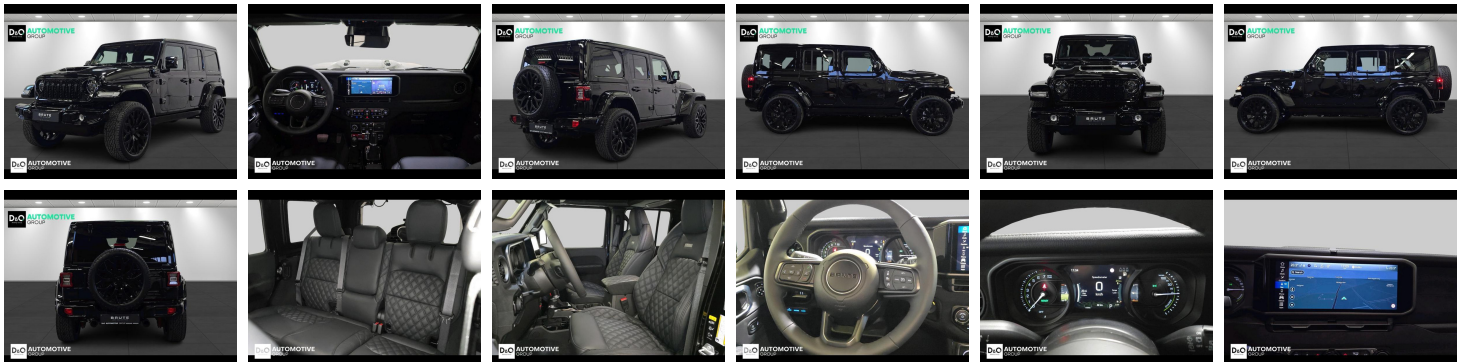

## Jeep Wrangler BRUTE Black Series

€ 119.900,-

2026

5 KM

### Kenmerken

<b>Merk</b>	Jeep	<b>Bouwjaar</b>	-	<b>Tellerstand</b>	5 KM
<b>Model</b>	Wrangler	<b>Kleur</b>	zwart metallic	<b>Vermogen</b>	381 PK
<b>Type</b>	BRUTE Black Series	<b>Brandstof</b>	Hybride	<b>Cilinderinhoud</b>	1995 CC
<b>Prijs</b>	€ 119.900,-	<b>Transmissie</b>	Automaat	<b>Gewicht:</b>	-

# Foto's voertuig

## Opmerkingen

---

BRUTE is een exclusief automerk dat de iconische Jeep Wrangler transformeert tot een unieke, op maat gemaakte creatie. Met aandacht voor vakmanschap en luxe wordt elke BRUTE met de hand vervaardigd, waarbij een verfijnd ontwerp en afwerking op maat centraal staan.