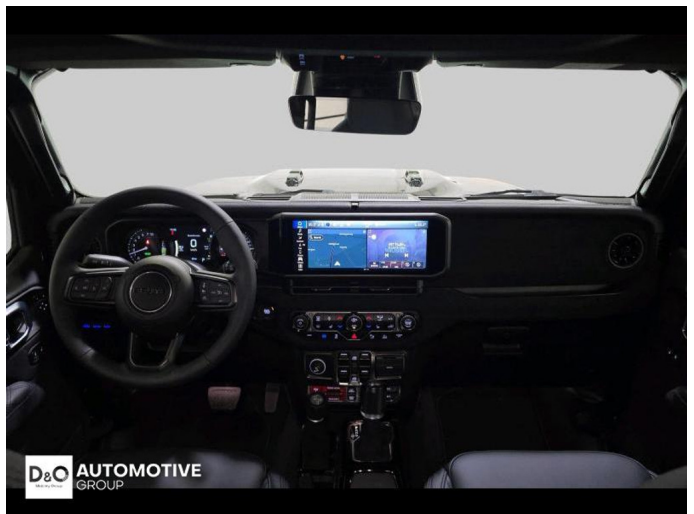

Foto's voertuig

Overige

Aanraakscherm
Achteruitrijcamera
Airbag bestuurder
Alu velgen
Apple CarPlay
Automatische klimaatregeling
Automatische klimaatregeling, 2 zones
Automatische koplampontsteking
Automatische snelheidsregelaar
Binnenspiegel automatisch dimmend
Bluetooth
Boordcomputer
Centrale vergrendeling
Dagrijlichten
Digitale radio-ontvangst
Elektrisch verstelbaar buitenspiegels
ESP
Getinte ramen
GPS Business
GPS Professional
GPS Systeem
HIFI-systeem
Keyless Entry
Klimaatregeling
LED dagrijverlichting
Lederen stuurwiel
LED verlichting
Mistlampen
Multifunctioneel stuur
Multimediasysteem
Noodoproepsysteem
Open dak
Panoramisch dak
Parkeersensoren achteraan
Parkeersensoren vooraan
Snelheidsregelaar
Sportophanging
Stuurwielverwarming
velgen 22"
Verwarmde voorzetels
Vierwielaandrijving

Opmerkingen

BRUTE is een exclusief automerk dat de iconische Jeep Wrangler transformeert tot een unieke, op maat gemaakte creatie. Met aandacht voor vakmanschap en luxe wordt elke BRUTE met de hand vervaardigd, waarbij een verfijnd ontwerp en afwerking op maat centraal staan.

Rollbar, high gloss black

...

Kom langs en ontdek waarom de Brute Jeep het ideale voertuig is voor jou, of je nu de bergen bedwingt of door het stadsleven slingert. Bezoek ons en vind de Brute Jeep die jouw rijervaring naar een hoger niveau tilt! Boek nu een afspraak en kom hem ontdekken!