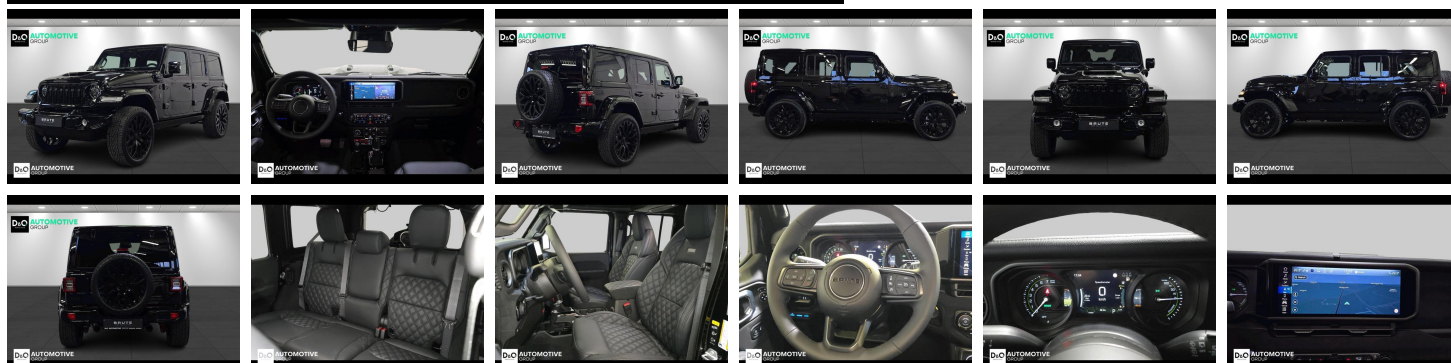

Kenmerken

Merk	Jeep	Bouwjaar	-	Tellerstand	5 KM
Model	Wrangler	Kleur	zwart metallic	Vermogen	381 PK
Type	BRUTE Black Series	Brandstof	Hybride	Cilinderinhoud	1995 CC
Prijs	€ 119.900,-	Transmissie	Automaat	Gewicht:	-