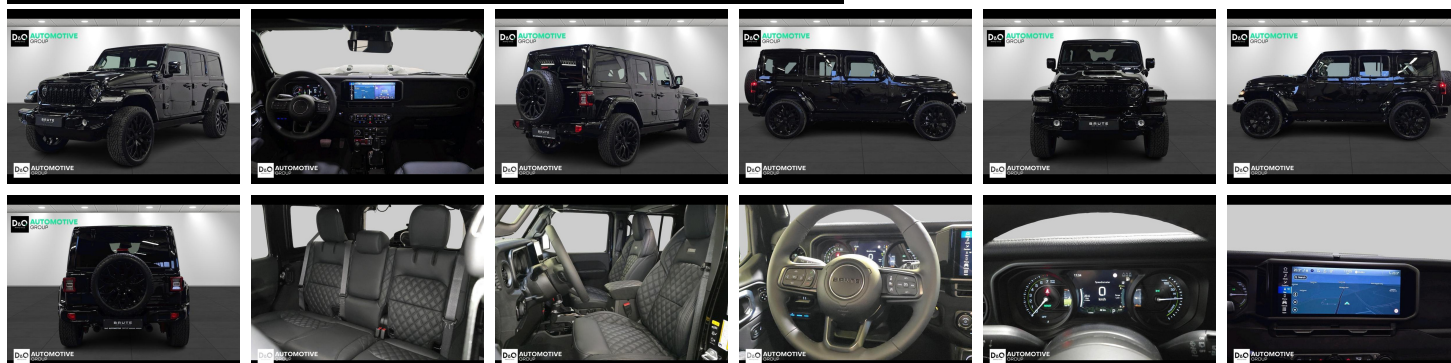

Jeep Wrangler BRUTE Black Series

€ 119.900,-

2026

5 KM

Kenmerken

Merk	Jeep	Bouwjaar	-	Tellerstand	5 KM
Model	Wrangler	Kleur	zwart metallic	Vermogen	381 PK
Type	BRUTE Black Series	Brandstof	Hybride	Cilinderinhoud	1995 CC
Prijs	€ 119.900,-	Transmissie	Automaat	Gewicht:	-

Opmerkingen

BRUTE is een exclusief automerk dat de iconische Jeep Wrangler transformeert tot een unieke, op maat gemaakte creatie. Met aandacht voor vakmanschap en luxe wordt elke BRUTE met de hand vervaardigd, waarbij een verfijnd ontwerp en afwerking op maat centraal staan.

Deze 'BRUTE Custom 'BLACK EDITION' werd uitgevoerd in het ongeziene BRUTE Black.

Exterior: BRUTE 'Black'

Interior: Premium Black Leather, with Diamond stitching

Wheels: 22 BRUTE Gloss Black wheels, mounted with 285/45R22 BF Goodrich's

Rollbar, high gloss black

...

Kom langs en ontdek waarom de Brute Jeep het ideale voertuig is voor jou, of je nu de bergen bedwingt of door het stadsleven slingert. Bezoek ons en vind de Brute Jeep die jouw rijervaring naar een hoger niveau tilt! Boek nu een afspraak en kom hem ontdekken!