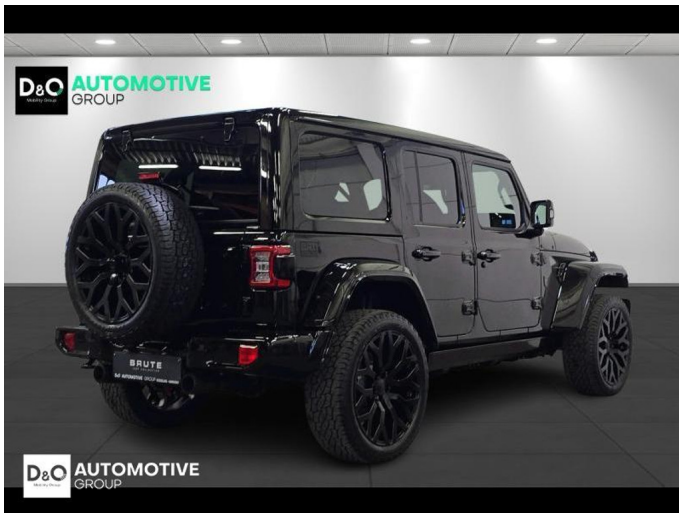

## Jeep Wrangler BRUTE Black Series

€ 119.900,-

2026

5 KM

### Kenmerken

<b>Merk</b>	Jeep	<b>Bouwjaar</b>	-	<b>Tellerstand</b>	5 KM
<b>Model</b>	Wrangler	<b>Kleur</b>	zwart metallic	<b>Vermogen</b>	381 PK
<b>Type</b>	BRUTE Black Series	<b>Brandstof</b>	Hybride	<b>Cilinderinhoud</b>	1995 CC
<b>Prijs</b>	€ 119.900,-	<b>Transmissie</b>	Automaat	<b>Gewicht:</b>	-

# Foto's voertuig

## Opmerkingen

---

BRUTE is een exclusief automerk dat de iconische Jeep Wrangler transformeert tot een unieke, op maat gemaakte creatie. Met aandacht voor vakmanschap en luxe wordt elke BRUTE met de hand vervaardigd, waarbij een verfijnd ontwerp en afwerking op maat centraal staan.