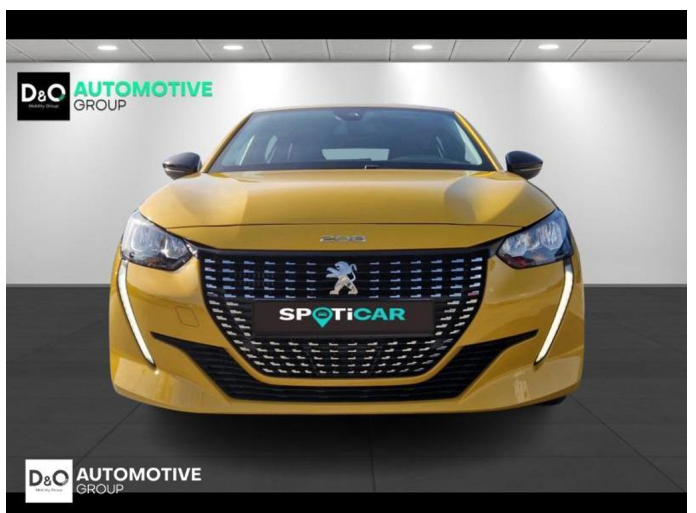

Peugeot 208

Allure | auto airco | GPS | camera |

€ 13.490,-

2022

50.772 KM

Kenmerken

Merk	Peugeot	Bouwjaar	-	Tellerstand	50.772 KM
Model	208	Kleur	geel metallic	Vermogen	101 PK
Type	Allure auto airco GPS camera	Brandstof	Benzine	Cilinderinhoud	1199 CC
Prijs	€ 13.490,-	Transmissie	Handgeschakeld	Gewicht:	-

Foto's voertuig

Overige

Aanraakscherm
Achteruitrijcamera
Airbag bestuurder
Alarm
Alu velgen
Android Auto
Apple CarPlay
Automatische klimaatregeling
Automatische koplampontsteking
Automatische parkeerrem
Bandenspanningscontrole
Bluetooth
Boordcomputer
Centrale vergrendeling
Dagrijlichten
Digitale radio-ontvangst
Elektrisch inklapbare buitenspiegels
Elektrisch verstelbaar buitenspiegels
Elektronische parkeerrem
Getinte ramen
GPS Systeem
Isofix
LED dagrijverlichting
Lederen stuurwiel
Multifunctioneel stuur
Noodoproepsysteem
Parkeersensoren achteraan
Snelheidsregelaar
USB

Welkom bij D/O Automotive Group - al vele jaren uw toegewijde Citroën en Peugeot-dealer in Roeselare en Waregem!

Als een echt familiebedrijf hechten we enorm veel waarde aan twee essentiële pijlers: professionaliteit en een hartelijke, klantgerichte benadering. Deze principes vormen de kern van alles wat we doen.

Bij D/O Automotive Group vindt u het volledige gamma van Peugeot / Citroën, waaronder personenwagens, bedrijfsvoertuigen en elektrische of hybride modellen. Ontdek onze ruime selectie van meer dan 100 nieuwe en gebruikte voertuigen.