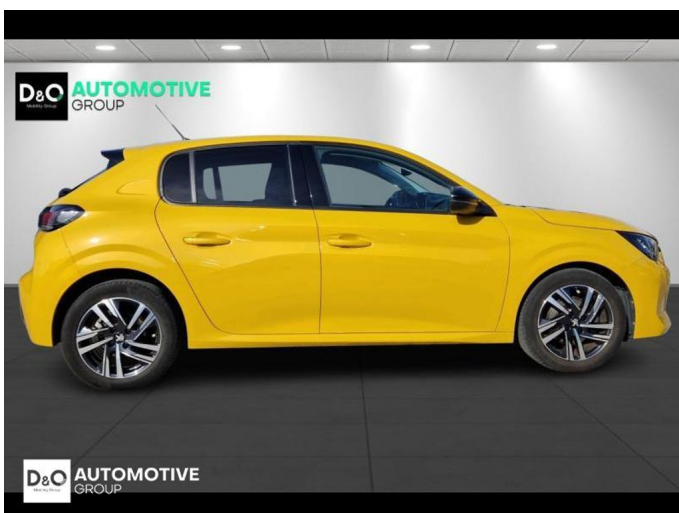

Peugeot 208

Allure | auto airco | GPS | camera |

€ 13.490,-

2022

50.772 KM

Kenmerken

Merk	Peugeot	Bouwjaar	-	Tellerstand	50.772 KM
Model	208	Kleur	geel metallic	Vermogen	101 PK
Type	Allure auto airco GPS camera	Brandstof	Benzine	Cilinderinhoud	1199 CC
Prijs	€ 13.490,-	Transmissie	Handgeschakeld	Gewicht:	-

Foto's voertuig

Overige

Aanraakscherm
Achteruitrijcamera
Airbag bestuurder
Alarm
Alu velgen
Android Auto
Apple CarPlay
Automatische klimaatregeling
Automatische koplampontsteking
Automatische parkeerrem
Bandenspanningscontrole
Bluetooth
Boordcomputer
Centrale vergrendeling
Dagrijlichten
Digitale radio-ontvangst
Elektrisch inklapbare buitenspiegels
Elektrisch verstelbaar buitenspiegels
Elektronische parkeerrem
Getinte ramen
GPS Systeem
Isofix
LED dagrijverlichting
Lederen stuurwiel
Multifunctioneel stuur
Noodoproepsysteem
Parkeersensoren achteraan
Snelheidsregelaar
USB