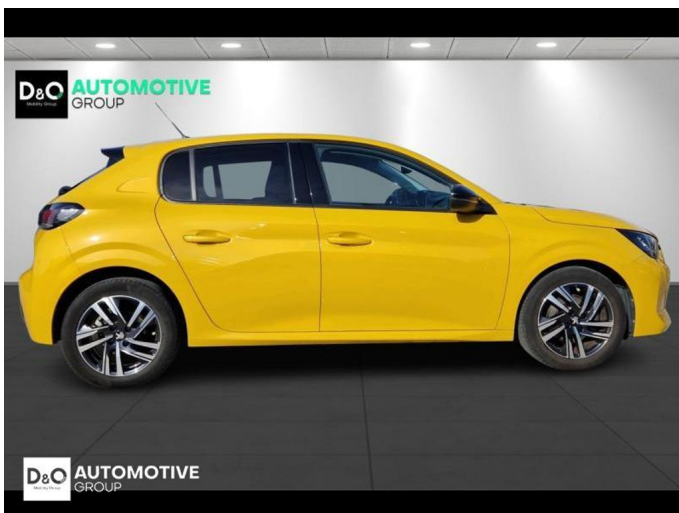

## Peugeot 208

Allure | auto airco | GPS | camera |

€ 13.490,-      2022      50.772 KM

### Kenmerken

<b>Merk</b>	Peugeot	<b>Bouwjaar</b>	-	<b>Tellerstand</b>	50.772 KM
<b>Model</b>	208	<b>Kleur</b>	geel metallic	<b>Vermogen</b>	101 PK
<b>Type</b>	Allure   auto airco   GPS   camera	<b>Brandstof</b>	Benzine	<b>Cilinderinhoud</b>	1199 CC
<b>Prijs</b>	€ 13.490,-	<b>Transmissie</b>	Handgeschakeld	<b>Gewicht:</b>	-

# Foto's voertuig