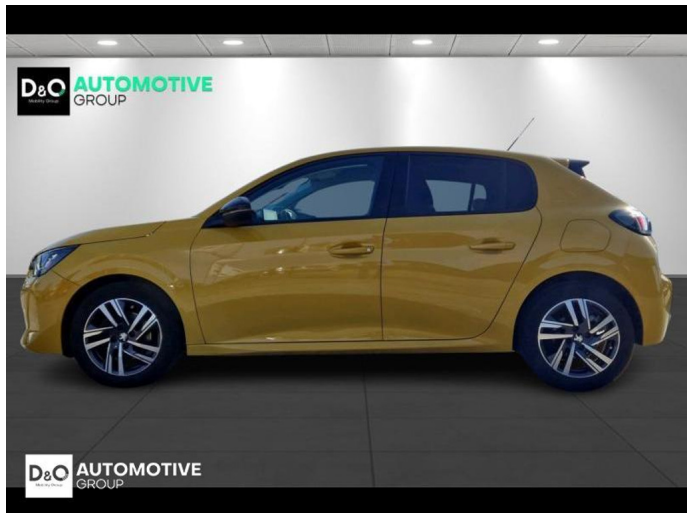

## Peugeot 208

Allure | auto airco | GPS | camera |

€ 13.490,-      2022      50.772 KM

### Kenmerken

<b>Merk</b>	Peugeot	<b>Bouwjaar</b>	-	<b>Tellerstand</b>	50.772 KM
<b>Model</b>	208	<b>Kleur</b>	geel metallic	<b>Vermogen</b>	101 PK
<b>Type</b>	Allure   auto airco   GPS   camera	<b>Brandstof</b>	Benzine	<b>Cilinderinhoud</b>	1199 CC
<b>Prijs</b>	€ 13.490,-	<b>Transmissie</b>	Handgeschakeld	<b>Gewicht:</b>	-

# Foto's voertuig