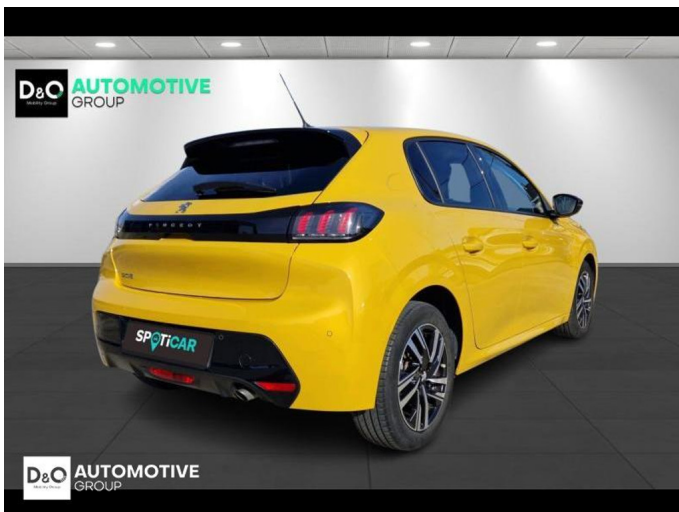

Peugeot 208

Allure | auto airco | GPS | camera |

€ 13.490,-

2022

50.772 KM

Kenmerken

Merk	Peugeot	Bouwjaar	-	Tellerstand	50.772 KM
Model	208	Kleur	geel metallic	Vermogen	101 PK
Type	Allure auto airco GPS camera	Brandstof	Benzine	Cilinderinhoud	1199 CC
Prijs	€ 13.490,-	Transmissie	Handgeschakeld	Gewicht:	-

Foto's voertuig

Overige

Aanraakscherm
Achteruitrijcamera
Airbag bestuurder
Alarm
Alu velgen
Android Auto
Apple CarPlay
Automatische klimaatregeling
Automatische koplampontsteking
Automatische parkeerrem
Bandenspanningscontrole
Bluetooth
Boordcomputer
Centrale vergrendeling
Dagrijlichten
Digitale radio-ontvangst
Elektrisch inklapbare buitenspiegels
Elektrisch verstelbaar buitenspiegels
Elektronische parkeerrem
Getinte ramen
GPS Systeem
Isofix
LED dagrijverlichting
Lederen stuurwiel
Multifunctioneel stuur
Noodoproepsysteem
Parkeersensoren achteraan
Snelheidsregelaar
USB