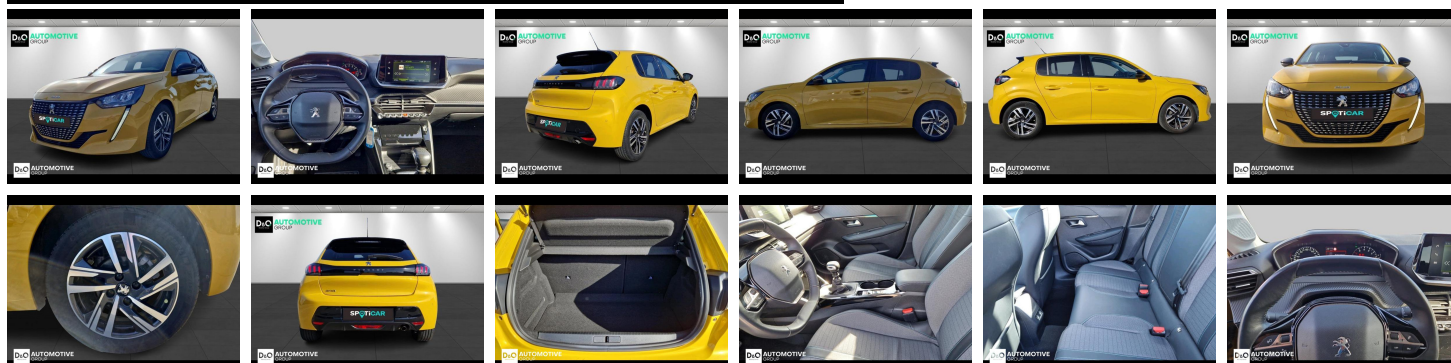

Peugeot 208

Allure | auto airco | GPS | camera |

€ 13.490,-

2022

50.772 KM

Kenmerken

Merk	Peugeot	Bouwjaar	-	Tellerstand	50.772 KM
Model	208	Kleur	geel metallic	Vermogen	101 PK
Type	Allure auto airco GPS camera	Brandstof	Benzine	Cilinderinhoud	1199 CC
Prijs	€ 13.490,-	Transmissie	Handgeschakeld	Gewicht:	-

Foto's voertuig

Overige

Aanraakscherm
Achteruitrijcamera
Airbag bestuurder
Alarm
Alu velgen
Android Auto
Apple CarPlay
Automatische klimaatregeling
Automatische koplampontsteking
Automatische parkeerrem
Bandenspanningscontrole
Bluetooth
Boordcomputer
Centrale vergrendeling
Dagrijlichten
Digitale radio-ontvangst
Elektrisch inklapbare buitenspiegels
Elektrisch verstelbaar buitenspiegels
Elektronische parkeerrem
Getinte ramen
GPS Systeem
Isofix
LED dagrijverlichting
Lederen stuurwiel
Multifunctioneel stuur
Noodoproepsysteem
Parkeersensoren achteraan
Snelheidsregelaar
USB

Welkom bij D/O Automotive Group - al vele jaren uw toegewijde Citroën en Peugeot-dealer in Roeselare en Waregem!

Als een echt familiebedrijf hechten we enorm veel waarde aan twee essentiële pijlers: professionaliteit en een hartelijke, klantgerichte benadering. Deze principes vormen de kern van alles wat we doen.

Bij D/O Automotive Group vindt u het volledige gamma van Peugeot / Citroën, waaronder personenwagens, bedrijfsvoertuigen en elektrische of hybride modellen. Ontdek onze ruime selectie van meer dan 100 nieuwe en gebruikte voertuigen.