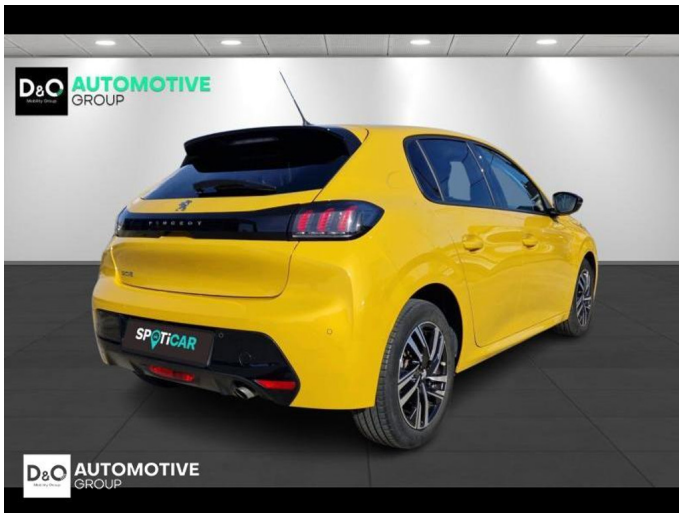

## Peugeot 208

Allure | auto airco | GPS | camera |

€ 13.490,-      2022      50.772 KM

### Kenmerken

<b>Merk</b>	Peugeot	<b>Bouwjaar</b>	-	<b>Tellerstand</b>	50.772 KM
<b>Model</b>	208	<b>Kleur</b>	geel metallic	<b>Vermogen</b>	101 PK
<b>Type</b>	Allure   auto airco   GPS   camera	<b>Brandstof</b>	Benzine	<b>Cilinderinhoud</b>	1199 CC
<b>Prijs</b>	€ 13.490,-	<b>Transmissie</b>	Handgeschakeld	<b>Gewicht:</b>	-

# Foto's voertuig