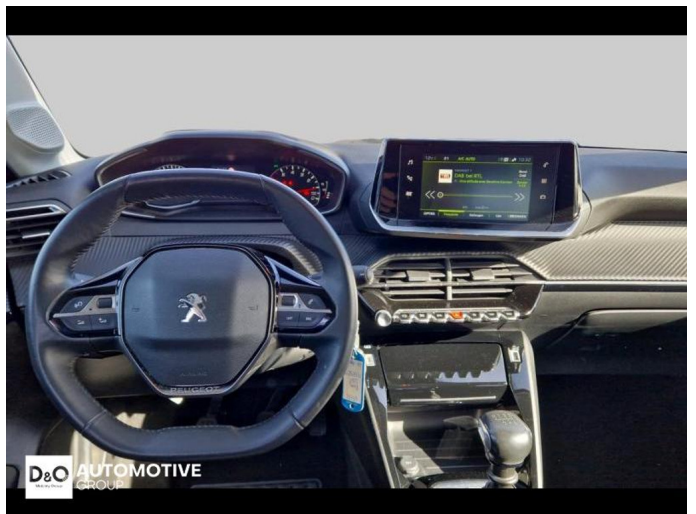

Peugeot 208

Allure | auto airco | GPS | camera |

€ 13.490,-

2022

50.772 KM

Kenmerken

Merk	Peugeot	Bouwjaar	-	Tellerstand	50.772 KM
Model	208	Kleur	geel metallic	Vermogen	101 PK
Type	Allure auto airco GPS camera	Brandstof	Benzine	Cilinderinhoud	1199 CC
Prijs	€ 13.490,-	Transmissie	Handgeschakeld	Gewicht:	-

Foto's voertuig

Overige

Aanraakscherm
Achteruitrijcamera
Airbag bestuurder
Alarm
Alu velgen
Android Auto
Apple CarPlay
Automatische klimaatregeling
Automatische koplampontsteking
Automatische parkeerrem
Bandenspanningscontrole
Bluetooth
Boordcomputer
Centrale vergrendeling
Dagrijlichten
Digitale radio-ontvangst
Elektrisch inklapbare buitenspiegels
Elektrisch verstelbaar buitenspiegels
Elektronische parkeerrem
Getinte ramen
GPS Systeem
Isofix
LED dagrijverlichting
Lederen stuurwiel
Multifunctioneel stuur
Noodoproepsysteem
Parkeersensoren achteraan
Snelheidsregelaar
USB