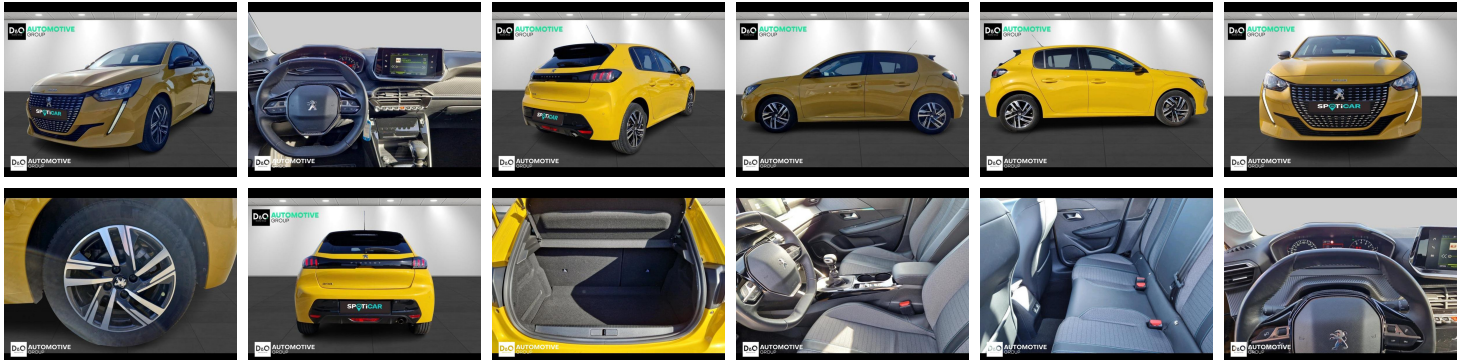

## Peugeot 208

Allure | auto airco | GPS | camera |

€ 13.490,-      2022      50.772 KM

### Kenmerken

<b>Merk</b>	Peugeot	<b>Bouwjaar</b>	-	<b>Tellerstand</b>	50.772 KM
<b>Model</b>	208	<b>Kleur</b>	geel metallic	<b>Vermogen</b>	101 PK
<b>Type</b>	Allure   auto airco   GPS   camera	<b>Brandstof</b>	Benzine	<b>Cilinderinhoud</b>	1199 CC
<b>Prijs</b>	€ 13.490,-	<b>Transmissie</b>	Handgeschakeld	<b>Gewicht:</b>	-

# Foto's voertuig

Welkom bij D/O Automotive Group - al vele jaren uw toegewijde Citroën en Peugeot-dealer in Roeselare en Waregem!

Als een echt familiebedrijf hechten we enorm veel waarde aan twee essentiële pijlers: professionaliteit en een hartelijke, klantgerichte benadering. Deze principes vormen de kern van alles wat we doen.