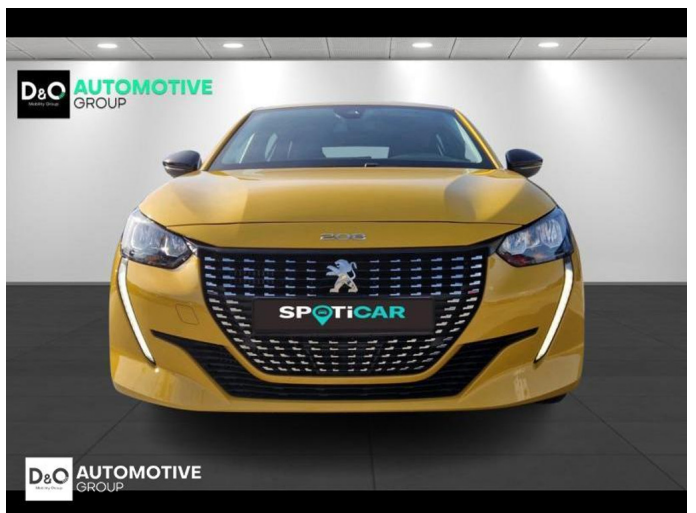

## Peugeot 208

Allure | auto airco | GPS | camera |

€ 13.490,-      2022      50.772 KM

### Kenmerken

<b>Merk</b>	Peugeot	<b>Bouwjaar</b>	-	<b>Tellerstand</b>	50.772 KM
<b>Model</b>	208	<b>Kleur</b>	geel metallic	<b>Vermogen</b>	101 PK
<b>Type</b>	Allure   auto airco   GPS   camera	<b>Brandstof</b>	Benzine	<b>Cilinderinhoud</b>	1199 CC
<b>Prijs</b>	€ 13.490,-	<b>Transmissie</b>	Handgeschakeld	<b>Gewicht:</b>	-

# Foto's voertuig