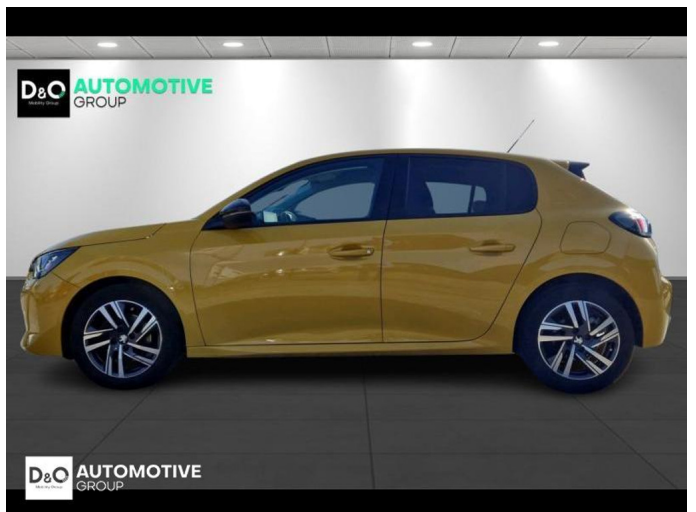

Peugeot 208

Allure | auto airco | GPS | camera |

€ 13.490,-

2022

50.772 KM

Kenmerken

Merk	Peugeot	Bouwjaar	-	Tellerstand	50.772 KM
Model	208	Kleur	geel metallic	Vermogen	101 PK
Type	Allure auto airco GPS camera	Brandstof	Benzine	Cilinderinhoud	1199 CC
Prijs	€ 13.490,-	Transmissie	Handgeschakeld	Gewicht:	-

Foto's voertuig

Overige

Aanraakscherm
Achteruitrijcamera
Airbag bestuurder
Alarm
Alu velgen
Android Auto
Apple CarPlay
Automatische klimaatregeling
Automatische koplampontsteking
Automatische parkeerrem
Bandenspanningscontrole
Bluetooth
Boordcomputer
Centrale vergrendeling
Dagrijlichten
Digitale radio-ontvangst
Elektrisch inklapbare buitenspiegels
Elektrisch verstelbaar buitenspiegels
Elektronische parkeerrem
Getinte ramen
GPS Systeem
Isofix
LED dagrijverlichting
Lederen stuurwiel
Multifunctioneel stuur
Noodoproepsysteem
Parkeersensoren achteraan
Snelheidsregelaar
USB