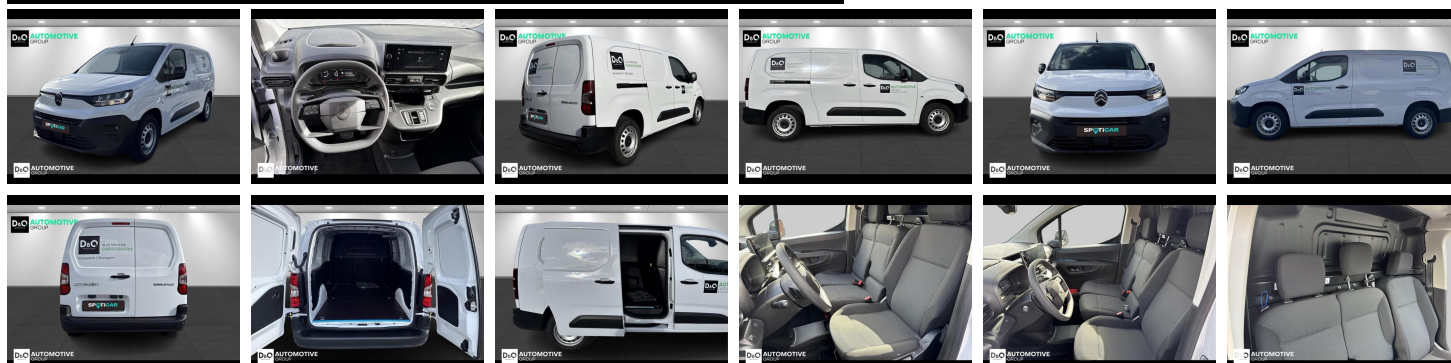

Citroën Berlingo LONG | AUTOMAAT | CAMERA

€ 24.990,- 2025 3.001 KM

Kenmerken

Merk	Citroën	Bouwjaar	-	Tellerstand	3.001 KM
Model	Berlingo	Kleur	wit mat	Vermogen	131 PK
Type	LONG AUTOMAAT CAMERA	Brandstof	Diesel	Cilinderinhoud	1500 CC
Prijs	€ 24.990,-	Transmissie	Automaat	Gewicht:	-

Foto's voertuig

Overige

Aanraakscherm
Achteruitrijcamera
Airbag bestuurder
Apple CarPlay
Automatische klimaatregeling
Automatische koplampontsteking
Automatische parkeerrem
Bandenspanningscontrole
Bluetooth
Centrale vergrendeling
Elektrisch inklapbare buitenspiegels
Elektrisch verstelbaar buitenspiegels
Elektronische parkeerrem
Keyless Entry
Noodoproepsysteem
Parkeersensoren achteraan
Snelheidsregelaar

Automotive Group is reeds vele jaren uw officiële Peugeot en Citroën verdeler.

Wij zijn nog een écht familiebedrijf met twee kernwaarden: professionalisme en een warme, klantgerichte service. Deze waarden dragen we altijd met ons mee.

Automotive Group biedt u het volledige Peugeot / Citroën-gammapersoonenwagens, bedrijfsvoertuigen en elektrische of hybride auto's. Inclusief meer dan 100 nieuwe stockwagens en occasies.

Wij beschikken over eigen werkplaatsen in Waregem en Roeselare voor zowel onderhoud, herstellingen als carrosserie.