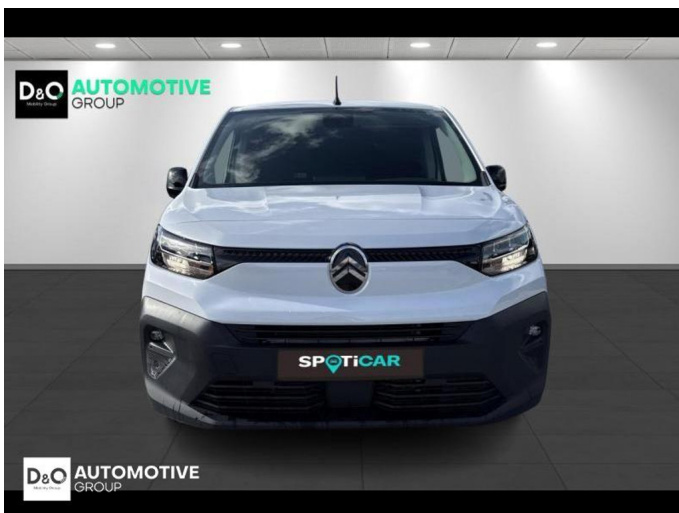

Citroën Berlingo LONG | AUTOMAAT | CAMERA

€ 24.990,- 2025 3.001 KM

Kenmerken

Merk	Citroën	Bouwjaar	-	Tellerstand	3.001 KM
Model	Berlingo	Kleur	wit mat	Vermogen	131 PK
Type	LONG AUTOMAAT CAMERA	Brandstof	Diesel	Cilinderinhoud	1500 CC
Prijs	€ 24.990,-	Transmissie	Automaat	Gewicht:	-

Foto's voertuig

Overige

Aanraakscherm
Achteruitrijcamera
Airbag bestuurder
Apple CarPlay
Automatische klimaatregeling
Automatische koplampontsteking
Automatische parkeerrem
Bandenspanningscontrole
Bluetooth
Centrale vergrendeling
Elektrisch inklapbare buitenspiegels
Elektrisch verstelbaar buitenspiegels
Elektronische parkeerrem
Keyless Entry
Noodoproepsysteem
Parkeersensoren achteraan
Snelheidsregelaar