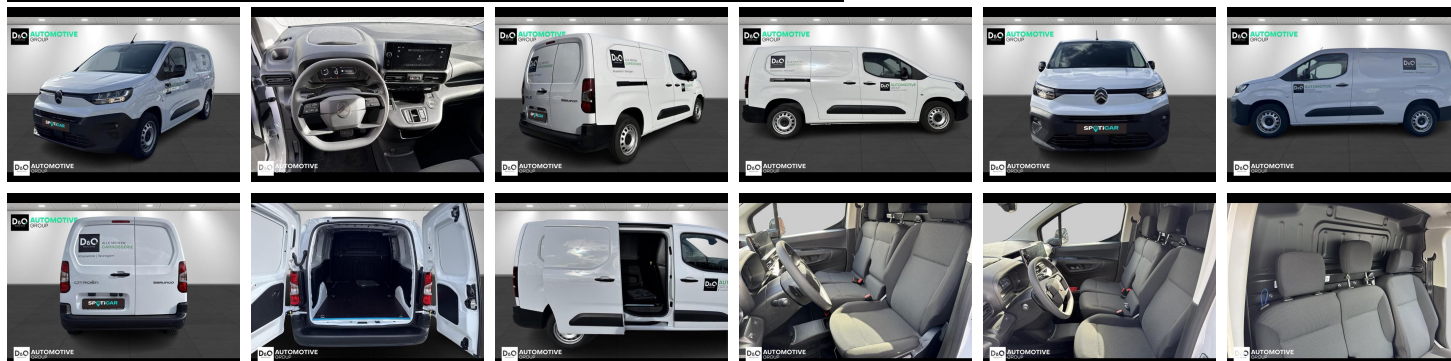

Citroën Berlingo LONG | AUTOMAAT | CAMERA

€ 25.990,- 2025 3.001 KM

Kenmerken

Merk	Citroën	Bouwjaar	-	Tellerstand	3.001 KM
Model	Berlingo	Kleur	wit mat	Vermogen	131 PK
Type	LONG AUTOMAAT CAMERA	Brandstof	Diesel	Cilinderinhoud	1500 CC
Prijs	€ 25.990,-	Transmissie	Automaat	Gewicht:	-

Foto's voertuig

Overige

Aanraakscherm
Achteruitrijcamera
Airbag bestuurder
Apple CarPlay
Automatische klimaatregeling
Automatische koplampontsteking
Automatische parkeerrem
Bandenspanningscontrole
Bluetooth
Centrale vergrendeling
Elektrisch inklapbare buitenspiegels
Elektrisch verstelbaar buitenspiegels
Elektronische parkeerrem
ESP
Keyless Entry
Noodoproepsysteem
Parkeersensoren achteraan
Snelheidsregelaar

Automotive Group is reeds vele jaren uw officiële Peugeot en Citroën verdeler.

Wij zijn nog een écht familiebedrijf met twee kernwaarden: professionalisme en een warme, klantgerichte service. Deze waarden dragen we altijd met ons mee.

Automotive Group biedt u het volledige Peugeot / Citroën-gammapersoonenwagens, bedrijfsvoertuigen en elektrische of hybride auto's. Inclusief meer dan 100 nieuwe stockwagens en occasies.

Wij beschikken over eigen werkplaatsen in Waregem en Roeselare voor zowel onderhoud, herstellingen als carrosserie.