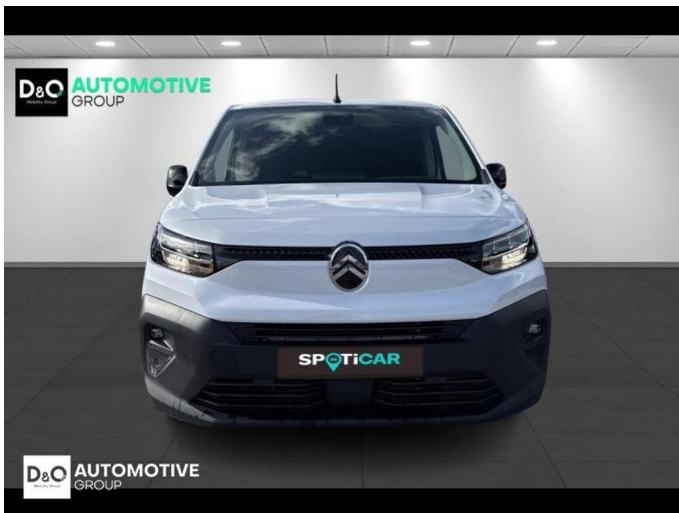

Citroën Berlingo LONG | AUTOMAAT | CAMERA

€ 25.990,- 2025 3.001 KM

Kenmerken

Merk	Citroën	Bouwjaar	-	Tellerstand	3.001 KM
Model	Berlingo	Kleur	wit mat	Vermogen	131 PK
Type	LONG AUTOMAAT CAMERA	Brandstof	Diesel	Cilinderinhoud	1500 CC
Prijs	€ 25.990,-	Transmissie	Automaat	Gewicht:	-

Foto's voertuig

Overige

Aanraakscherm
Achteruitrijcamera
Airbag bestuurder
Apple CarPlay
Automatische klimaatregeling
Automatische koplampontsteking
Automatische parkeerrem
Bandenspanningscontrole
Bluetooth
Centrale vergrendeling
Elektrisch inklapbare buitenspiegels
Elektrisch verstelbaar buitenspiegels
Elektronische parkeerrem
ESP
Keyless Entry
Noodoproepsysteem
Parkeersensoren achteraan
Snelheidsregelaar

Automotive Group is reeds vele jaren uw officiële Peugeot en Citroën verdeler.

Wij zijn nog een écht familiebedrijf met twee kernwaarden: professionalisme en een warme, klantgerichte service. Deze waarden dragen we altijd met ons mee.