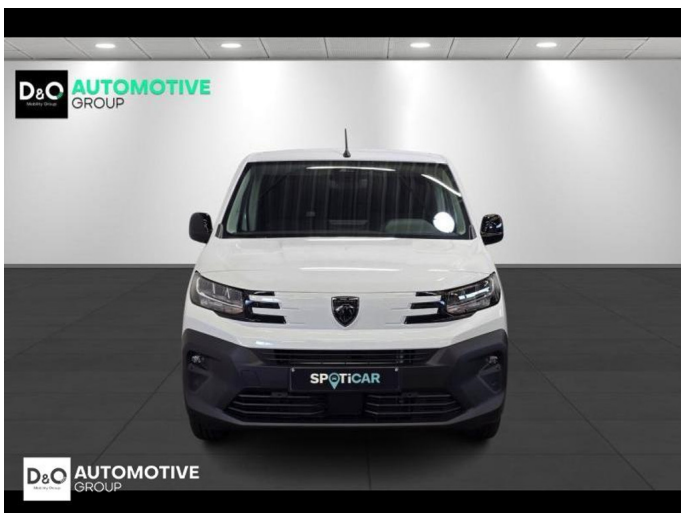

### Kenmerken

<b>Merk</b>	Peugeot	<b>Bouwjaar</b>	-	<b>Tellerstand</b>	5 KM
<b>Model</b>	Partner	<b>Kleur</b>	wit mat	<b>Vermogen</b>	101 PK
<b>Type</b>	camera gps 3-zit 8 jaar waarborg!	<b>Brandstof</b>	Diesel	<b>Cilinderinhoud</b>	1499 CC
<b>Prijs</b>	€ 23.850,-	<b>Transmissie</b>	Handgeschakeld	<b>Gewicht:</b>	-

# Foto's voertuig