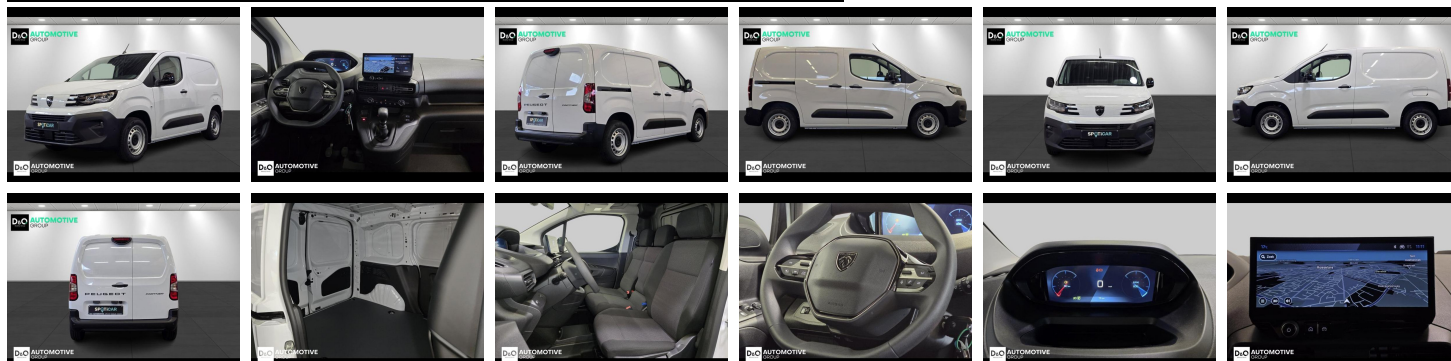

### Kenmerken

<b>Merk</b>	Peugeot	<b>Bouwjaar</b>	-	<b>Tellerstand</b>	5 KM
<b>Model</b>	Partner	<b>Kleur</b>	wit mat	<b>Vermogen</b>	101 PK
<b>Type</b>	camera gps 3-zit 8 jaar waarborg!	<b>Brandstof</b>	Diesel	<b>Cilinderinhoud</b>	1499 CC
<b>Prijs</b>	€ 23.690,-	<b>Transmissie</b>	Handgeschakeld	<b>Gewicht:</b>	-

# Foto's voertuig

Welkom bij D/O Automotive Group - al vele jaren uw toegewijde Citroën en Peugeot dealer in Roeselare en Waregem!

Als een echt familiebedrijf hechten we enorm veel waarde aan twee essentiële pijlers: professionaliteit en een hartelijke, klantgerichte benadering. Deze principes vormen de kern van alles wat we doen.

Bij D/O Automotive Group vindt u het volledige gamma van Peugeot / Citroën, waaronder personenwagens, bedrijfsvoertuigen en elektrische of hybride modellen. Ontdek onze ruime selectie van meer dan 100 nieuwe en gebruikte voertuigen.