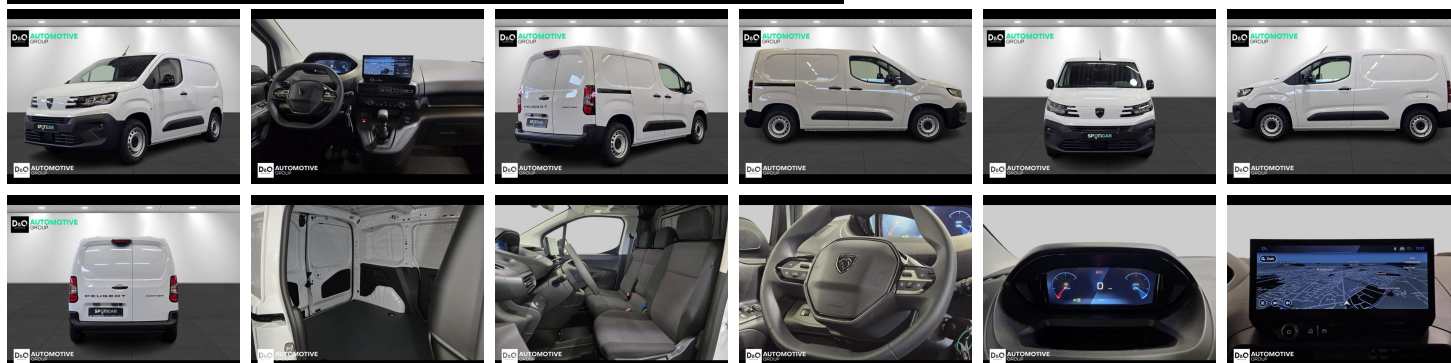

### Kenmerken

<b>Merk</b>	Peugeot	<b>Bouwjaar</b>	-	<b>Tellerstand</b>	5 KM
<b>Model</b>	Partner	<b>Kleur</b>	wit mat	<b>Vermogen</b>	101 PK
<b>Type</b>	camera gps 3-zit 8 jaar waarborg!	<b>Brandstof</b>	Diesel	<b>Cilinderinhoud</b>	1499 CC
<b>Prijs</b>	€ 23.850,-	<b>Transmissie</b>	Handgeschakeld	<b>Gewicht:</b>	-

# Foto's voertuig

Welkom bij D/O Automotive Group - al vele jaren uw toegewijde Citroën en Peugeot dealer in Roeselare en Waregem!

Als een echt familiebedrijf hechten we enorm veel waarde aan twee essentiële pijlers: professionaliteit en een hartelijke, klantgerichte benadering. Deze principes vormen de kern van alles wat we doen.

Bij D/O Automotive Group vindt u het volledige gamma van Peugeot / Citroën, waaronder personenwagens, bedrijfsvoertuigen en elektrische of hybride modellen. Ontdek onze ruime selectie van meer dan 100 nieuwe en gebruikte voertuigen.