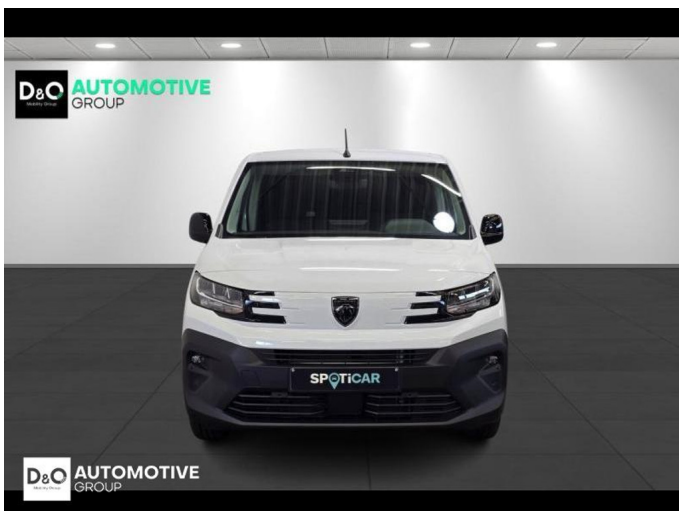

## Peugeot Partner

camera gps 3-zit 8 jaar waarborg!

€ 23.690,-

2026

5 KM

### Kenmerken

<b>Merk</b>	Peugeot	<b>Bouwjaar</b>	-	<b>Tellerstand</b>	5 KM
<b>Model</b>	Partner	<b>Kleur</b>	wit mat	<b>Vermogen</b>	101 PK
<b>Type</b>	camera gps 3-zit 8 jaar waarborg!	<b>Brandstof</b>	Diesel	<b>Cilinderinhoud</b>	1499 CC
<b>Prijs</b>	€ 23.690,-	<b>Transmissie</b>	Handgeschakeld	<b>Gewicht:</b>	-

# Foto's voertuig