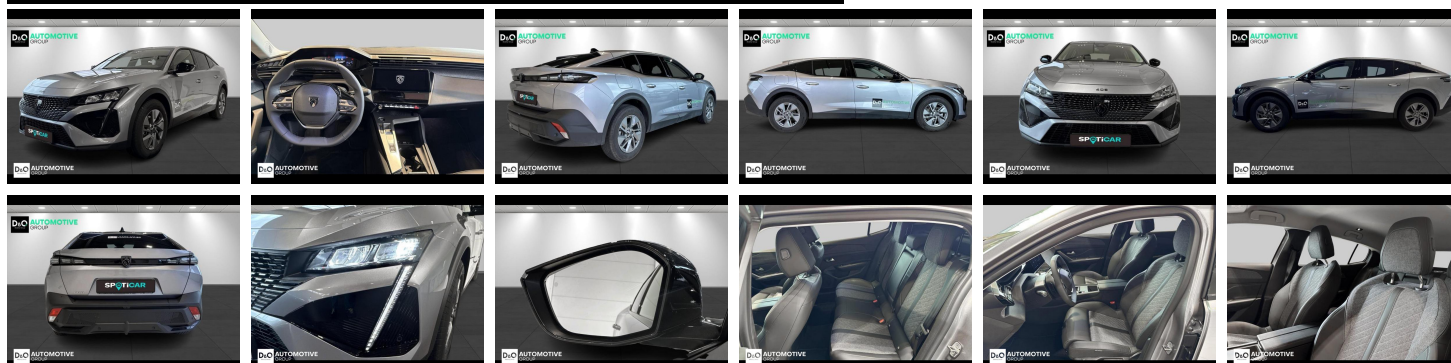

### Kenmerken

<b>Merk</b>	Peugeot	<b>Bouwjaar</b>	-	<b>Tellerstand</b>	4.001 KM
<b>Model</b>	408	<b>Kleur</b>	grijs metallic	<b>Vermogen</b>	131 PK
<b>Type</b>	ALLURE	<b>Brandstof</b>	Benzine	<b>Cilinderinhoud</b>	1200 CC
<b>Prijs</b>	€ 30.690,-	<b>Transmissie</b>	Automaat	<b>Gewicht:</b>	-

# Foto's voertuig

## Overige

---

Aanraakscherm  
Achteruitrijcamera  
Airbag bestuurder  
Alu velgen  
Automatische klimaatregeling, 2 zones  
Automatische koplampontsteking  
Automatische parkeerrem  
Bandenspanningscontrole  
Binnenspiegel automatisch dimmend  
Bluetooth  
Boordcomputer  
Centrale vergrendeling  
Dagrijlichten  
Digitale radio-ontvangst  
Elektrisch inklapbare buitenspiegels  
Elektrisch verstelbaar buitenspiegels  
Elektronische parkeerrem  
GPS Systeem  
Halflederen bekleding  
Lederen stuurwiel  
Noodoproepsysteem  
Parkeersensoren achteraan  
Parkeersensoren vooraan  
Snelheidsregelaar  
Stuurwielverwarming  
Verwarmde voorzetels

Automotive Group is reeds vele jaren uw officiële Peugeot en Citroën verdeler.

Wij zijn nog een écht familiebedrijf met twee kernwaarden: professionalisme en een warme, klantgerichte service. Deze waarden dragen we altijd met ons mee.