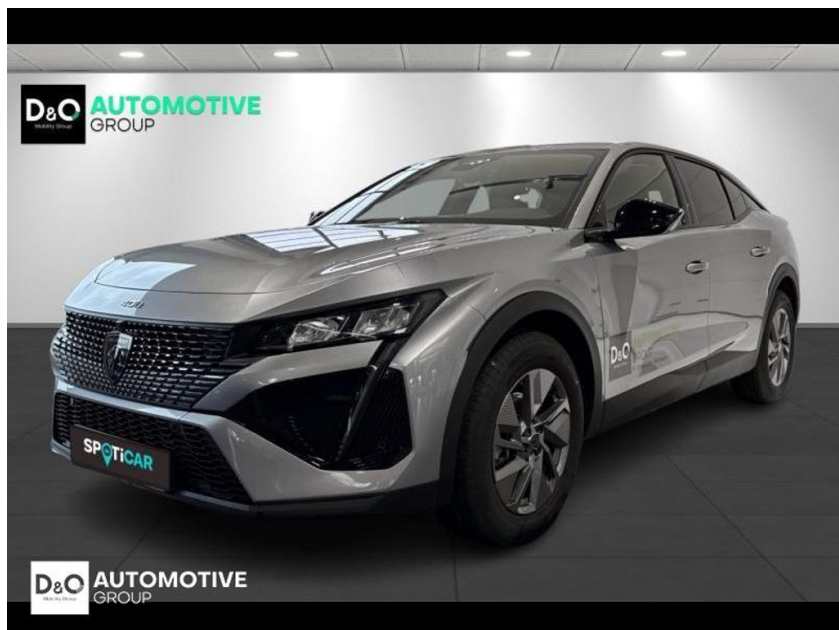

LEASE-ME.BE
ALTIJD DE BESTE DEAL

+32475 25 75 95
hello@lease-me.be

Peugeot 408 ALLURE

€ 30.690,- 2025 4.001 KM

 QRcode.tec-it.com API
Oops! Rate limit reached.
Upgrade to a bulk plan
for continued access.
sales@tec-it.com www.tec-it.com

Kenmerken

Merk	Peugeot	Bouwjaar	-	Tellerstand	4.001 KM
Model	408	Kleur	grijs metallic	Vermogen	131 PK
Type	ALLURE	Brandstof	Benzine	Cilinderinhoud	1200 CC
Prijs	€ 30.690,-	Transmissie	Automaat	Gewicht:	-