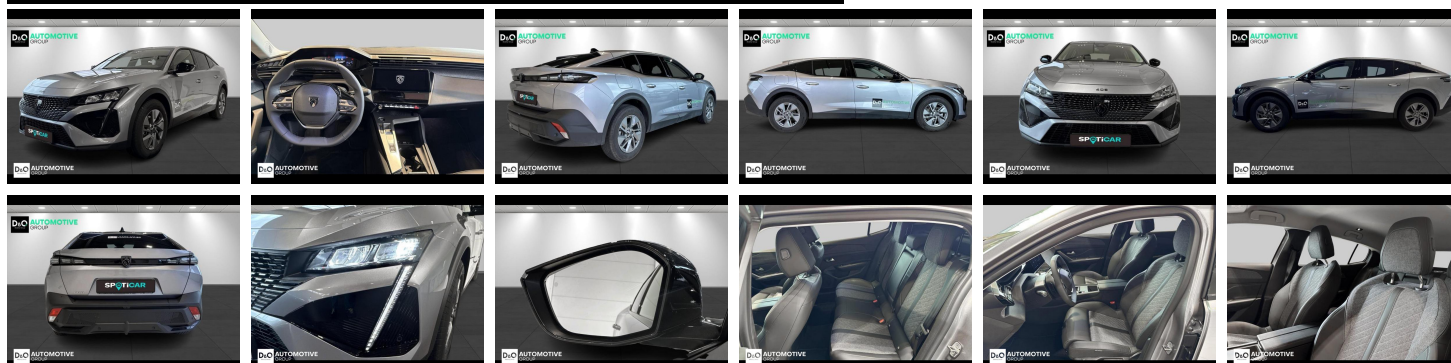

Kenmerken

Merk	Peugeot	Bouwjaar	-	Tellerstand	4.001 KM
Model	408	Kleur	grijs metallic	Vermogen	131 PK
Type	ALLURE	Brandstof	Benzine	Cilinderinhoud	1200 CC
Prijs	€ 30.690,-	Transmissie	Automaat	Gewicht:	-

Foto's voertuig

Overige

360° camera
Aanraakscherm
Achteruitrijcamera
Airbag bestuurder
Alu velgen
Android Auto
Automatische klimaatregeling, 2 zones
Automatische koplampontsteking
Automatische parkeerrem
Bandenspanningscontrole
Binnenspiegel automatisch dimmend
Bluetooth
Boordcomputer
Centrale vergrendeling
Dagrijlichten
Digitale radio-ontvangst
Elektrisch inklapbare buitenspiegels
Elektrisch verstelbaar buitenspiegels
Elektronische parkeerrem
ESP
GPS Systeem
Halflederen bekleding
Lederen stuurwiel
Noodoproepsysteem
Parkeersensoren achteraan
Parkeersensoren vooraan
Snelheidsregelaar
Stuurwielverwarming
Verwarmde voorzetels

Automotive Group is reeds vele jaren uw officiële Peugeot en Citroën verdeler.

Wij zijn nog een écht familiebedrijf met twee kernwaarden: professionalisme en een warme, klantgerichte service. Deze waarden dragen we altijd met ons mee.

Automotive Group biedt u het volledige Peugeot / Citroën-gammapersoonenwagens, bedrijfsvoertuigen en elektrische of hybride auto's. Inclusief meer dan 100 nieuwe stockwagens en occasies.

Wij beschikken over eigen werkplaatsen in Waregem en Roeselare voor zowel onderhoud, herstellingen als carrosserie.