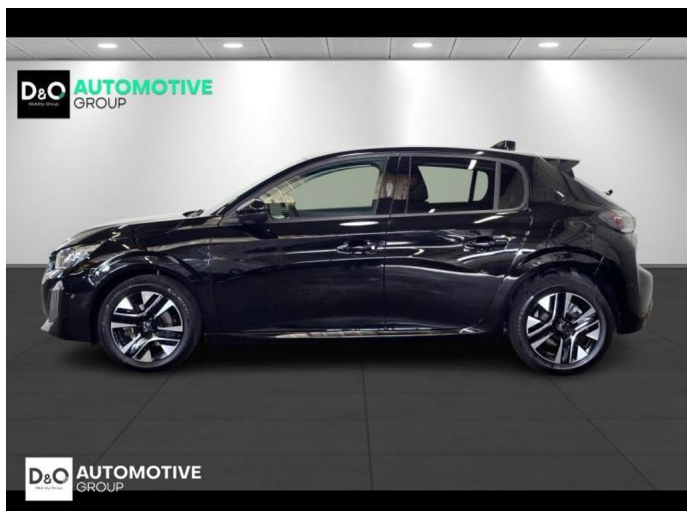

## Peugeot 208

Allure camera 360° gps

€ 17.290,-      2025      20.771 KM

### Kenmerken

<b>Merk</b>	Peugeot	<b>Bouwjaar</b>	-	<b>Tellerstand</b>	20.771 KM
<b>Model</b>	208	<b>Kleur</b>	grijs metallic	<b>Vermogen</b>	101 PK
<b>Type</b>	Allure camera 360° gps	<b>Brandstof</b>	Benzine	<b>Cilinderinhoud</b>	1199 CC
<b>Prijs</b>	€ 17.290,-	<b>Transmissie</b>	Handgeschakeld	<b>Gewicht:</b>	-

# Foto's voertuig