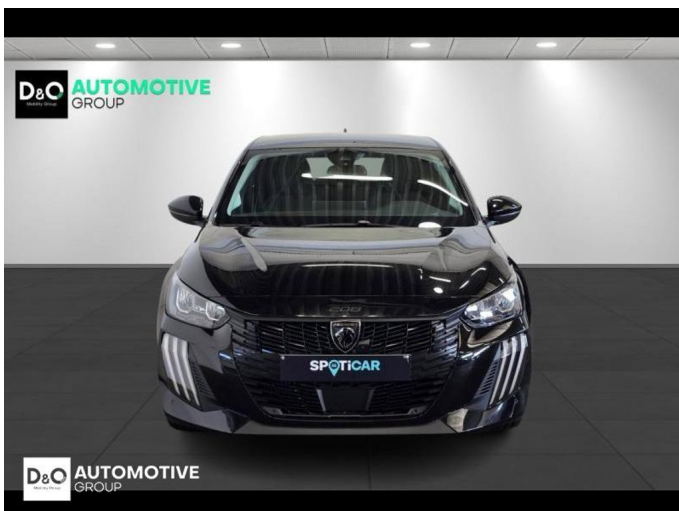

## Peugeot 208

Allure camera 360° gps

€ 17.290,-      2025      20.771 KM

### Kenmerken

<b>Merk</b>	Peugeot	<b>Bouwjaar</b>	-	<b>Tellerstand</b>	20.771 KM
<b>Model</b>	208	<b>Kleur</b>	grijs metallic	<b>Vermogen</b>	101 PK
<b>Type</b>	Allure camera 360° gps	<b>Brandstof</b>	Benzine	<b>Cilinderinhoud</b>	1199 CC
<b>Prijs</b>	€ 17.290,-	<b>Transmissie</b>	Handgeschakeld	<b>Gewicht:</b>	-

# Foto's voertuig