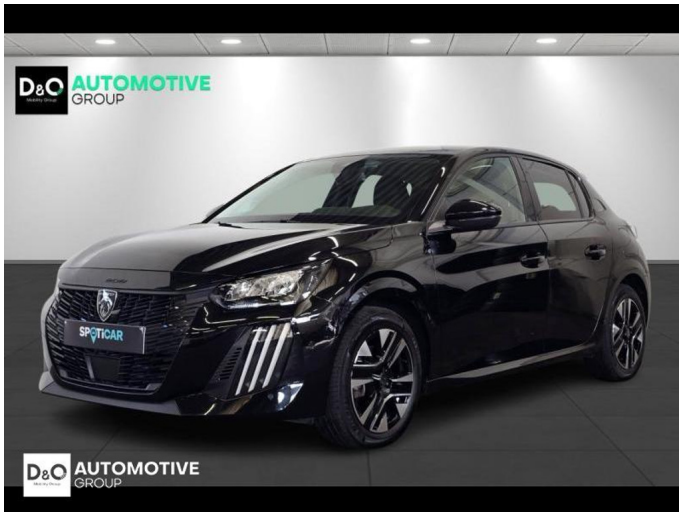

## Peugeot 208

Allure camera 360° gps

€ 17.290,-      2025      20.771 KM

### Kenmerken

<b>Merk</b>	Peugeot	<b>Bouwjaar</b>	-	<b>Tellerstand</b>	20.771 KM
<b>Model</b>	208	<b>Kleur</b>	grijs metallic	<b>Vermogen</b>	101 PK
<b>Type</b>	Allure camera 360° gps	<b>Brandstof</b>	Benzine	<b>Cilinderinhoud</b>	1199 CC
<b>Prijs</b>	€ 17.290,-	<b>Transmissie</b>	Handgeschakeld	<b>Gewicht:</b>	-

# Foto's voertuig