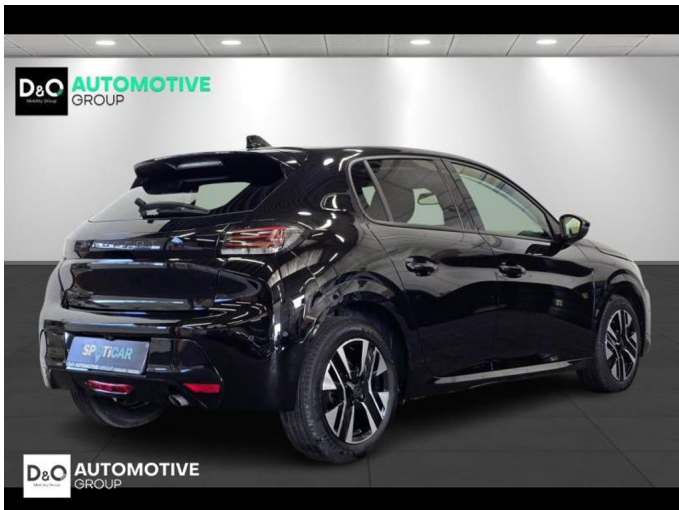

## Peugeot 208

Allure camera 360° gps

€ 17.290,-      2025      20.771 KM

### Kenmerken

<b>Merk</b>	Peugeot	<b>Bouwjaar</b>	-	<b>Tellerstand</b>	20.771 KM
<b>Model</b>	208	<b>Kleur</b>	grijs metallic	<b>Vermogen</b>	101 PK
<b>Type</b>	Allure camera 360° gps	<b>Brandstof</b>	Benzine	<b>Cilinderinhoud</b>	1199 CC
<b>Prijs</b>	€ 17.290,-	<b>Transmissie</b>	Handgeschakeld	<b>Gewicht:</b>	-

# Foto's voertuig