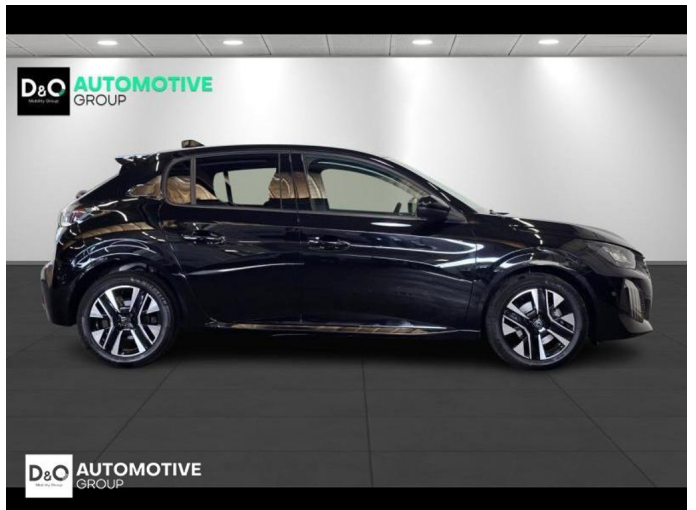

## Peugeot 208

Allure camera 360° gps

€ 17.290,-      2025      20.771 KM

# Foto's voertuig