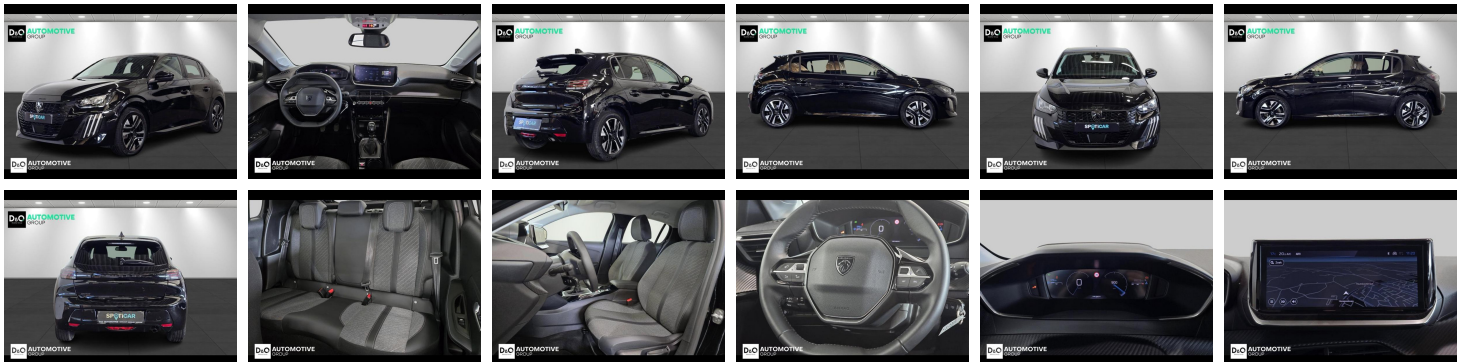

## Peugeot 208

Allure camera 360° gps

€ 17.290,-      2025      20.771 KM

# Foto's voertuig

## Overige

---

Aanraakscherm  
Active Safety Brake  
Airbag bestuurder  
Alu velgen  
Apple CarPlay  
Automatische klimaatregeling  
Automatische koplampontsteking  
Automatische snelheidsregelaar  
Bandenspanningscontrole  
Binnenspiegel automatisch dimmend  
Bluetooth  
Boordcomputer  
Centrale vergrendeling  
Dagrijlichten  
Digitale radio-ontvangst  
Elektrisch inklapbare buitenspiegels  
Elektrisch verstelbaar buitenspiegels  
Elektronische parkeerrem  
Getinte ramen  
GPS Business  
GPS Professional  
GPS Systeem  
Halflederen bekleding  
Keyless Entry  
Klimaatregeling  
LED dagrijverlichting  
Lederen stuurwiel  
LED verlichting  
Lendensteun  
Multifunctioneel stuur  
Multimediasysteem  
Noodoproepsysteem  
Parkeersensoren achteraan  
Parkeersensoren vooraan  
Snelheidsregelaar  
USB  
velgen 17"

Welkom bij D/O Automotive Group - al vele jaren uw toegewijde Citroën en Peugeotdealer in Roeselare en Waregem!

Als een echt familiebedrijf hechten we enorm veel waarde aan twee essentiële pijlers: professionaliteit en een hartelijke, klantgerichte benadering. Deze principes vormen de kern van alles wat we doen.