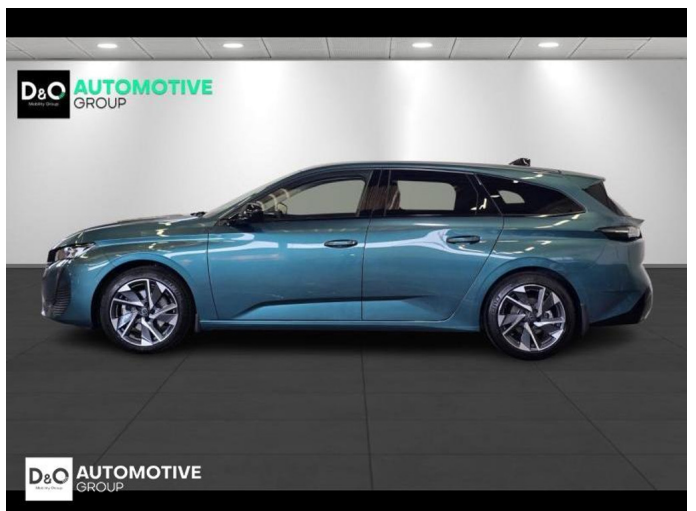

Peugeot 308

SW Allure camera 360° gps trekhaak

€ 23.790,-

2024

19.163 KM

Kenmerken

Merk	Peugeot	Bouwjaar	-	Tellerstand	19.163 KM
Model	308	Kleur	blauw metallic	Vermogen	145 PK
Type	SW Allure camera 360° gps trekhaak	Brandstof	Hybride	Cilinderinhoud	1199 CC
Prijs	€ 23.790,-	Transmissie	Automaat	Gewicht:	-

Foto's voertuig

Overige

360° camera
Aanraakscherm
Achteruitrijcamera
Active Safety Brake
Airbag bestuurder
Alarm
Alu velgen
Automatische klimaatregeling
Automatische klimaatregeling, 2 zones
Automatische koplampontsteking
Automatische parkeerrem
Automatische snelheidsregelaar
Bandenspanningscontrole
Bluetooth
Boordcomputer
Centrale vergrendeling
Digitale radio-ontvangst
Elektrisch inklapbare buitenspiegels
Elektrisch verstelbaar buitenspiegels
Elektronische parkeerrem
ESP
Getinte ramen
GPS Business
GPS Professional
GPS Systeem
Halflederen bekleding
Keyless Entry
Klimaatregeling
LED dagrijverlichting
Lederen stuurwiel
LED verlichting
Lendensteun
Multifunctioneel stuur
Multimediasysteem
Noodoproepsysteem
Parkeersensoren achteraan
Parkeersensoren vooraan
Reservewiel
Snelheidsregelaar
Trekhaak
USB
velgen 18"