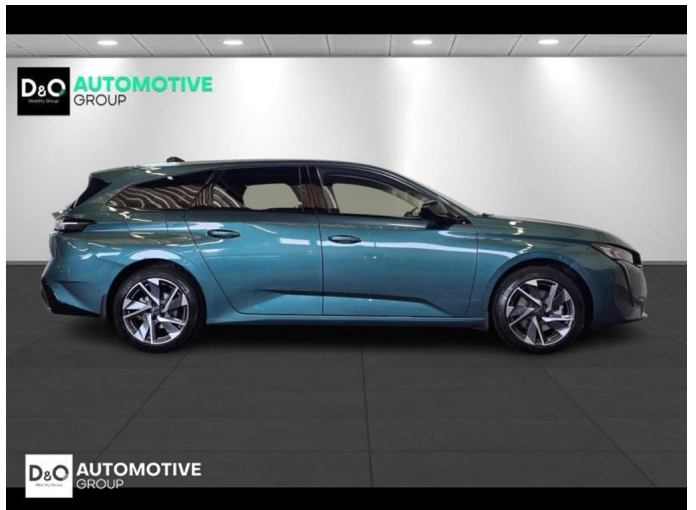

Peugeot 308

SW Allure camera 360° gps trekhaak

€ 23.790,-

2024

19.163 KM

Kenmerken

Merk	Peugeot	Bouwjaar	-	Tellerstand	19.163 KM
Model	308	Kleur	blauw metallic	Vermogen	145 PK
Type	SW Allure camera 360° gps trekhaak	Brandstof	Hybride	Cilinderinhoud	1199 CC
Prijs	€ 23.790,-	Transmissie	Automaat	Gewicht:	-

Foto's voertuig

Overige

360° camera
Aanraakscherm
Achteruitrijcamera
Active Safety Brake
Airbag bestuurder
Alarm
Alu velgen
Automatische klimaatregeling
Automatische klimaatregeling, 2 zones
Automatische koplampontsteking
Automatische parkeerrem
Automatische snelheidsregelaar
Bandenspanningscontrole
Bluetooth
Boordcomputer
Centrale vergrendeling
Digitale radio-ontvangst
Elektrisch inklapbare buitenspiegels
Elektrisch verstelbaar buitenspiegels
Elektronische parkeerrem
ESP
Getinte ramen
GPS Business
GPS Professional
GPS Systeem
Halflederen bekleding
Keyless Entry
Klimaatregeling
LED dagrijverlichting
Lederen stuurwiel
LED verlichting
Lendensteun
Multifunctioneel stuur
Multimediasysteem
Noodoproepsysteem
Parkeersensoren achteraan
Parkeersensoren vooraan
Reservewiel
Snelheidsregelaar
Trekhaak
USB
velgen 18"