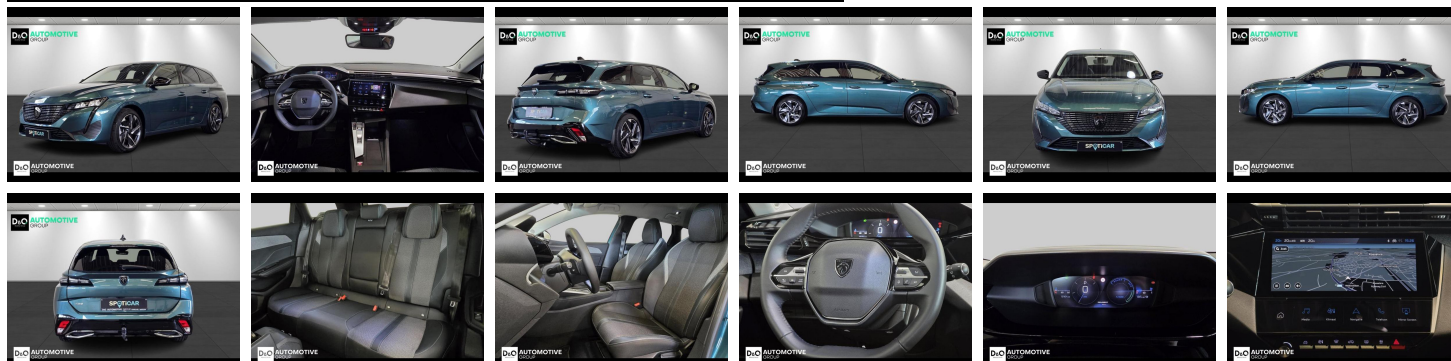

Peugeot 308

SW Allure camera 360° gps trekhaak

€ 23.790,-

2024

19.163 KM

Kenmerken

Merk	Peugeot	Bouwjaar	-	Tellerstand	19.163 KM
Model	308	Kleur	blauw metallic	Vermogen	145 PK
Type	SW Allure camera 360° gps trekhaak	Brandstof	Hybride	Cilinderinhoud	1199 CC
Prijs	€ 23.790,-	Transmissie	Automaat	Gewicht:	-

Foto's voertuig

Overige

360° camera
Aanraakscherm
Achteruitrijcamera
Active Safety Brake
Airbag bestuurder
Alarm
Alu velgen
Automatische klimaatregeling
Automatische klimaatregeling, 2 zones
Automatische koplampontsteking
Automatische parkeerrem
Automatische snelheidsregelaar
Bandenspanningscontrole
Bluetooth
Boordcomputer
Centrale vergrendeling
Digitale radio-ontvangst
Elektrisch inklapbare buitenspiegels
Elektrisch verstelbaar buitenspiegels
Elektronische parkeerrem
ESP
Getinte ramen
GPS Business
GPS Professional
GPS Systeem
Halflederen bekleding
Keyless Entry
Klimaatregeling
LED dagrijverlichting
Lederen stuurwiel
LED verlichting
Lendensteun
Multifunctioneel stuur
Multimediasysteem
Noodoproepsysteem
Parkeersensoren achteraan
Parkeersensoren vooraan
Reservewiel
Snelheidsregelaar
Trekhaak
USB
velgen 18"

Welkom bij D/O Automotive Group - al vele jaren uw toegewijde Citroën en Peugeotdealer in Roeselare en Waregem!

Als een echt familiebedrijf hechten we enorm veel waarde aan twee essentiële pijlers: professionaliteit en een hartelijke, klantgerichte benadering. Deze principes vormen de kern van alles wat we doen.

Bij D/O Automotive Group vindt u het volledige gamma van Peugeot / Citroën, waaronder personenwagens, bedrijfsvoertuigen en elektrische of hybride modellen. Ontdek onze ruime selectie van meer dan 100 nieuwe en gebruikte voertuigen.