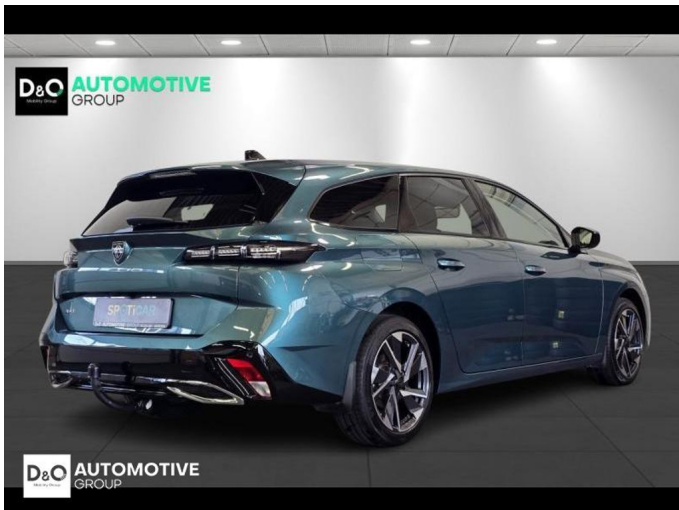

Peugeot 308

SW Allure camera 360° gps trekhaak

€ 23.790,-

2024

19.163 KM

Kenmerken

Merk	Peugeot	Bouwjaar	-	Tellerstand	19.163 KM
Model	308	Kleur	blauw metallic	Vermogen	145 PK
Type	SW Allure camera 360° gps trekhaak	Brandstof	Hybride	Cilinderinhoud	1199 CC
Prijs	€ 23.790,-	Transmissie	Automaat	Gewicht:	-

Foto's voertuig

Overige

360° camera
Aanraakscherm
Achteruitrijcamera
Active Safety Brake
Airbag bestuurder
Alarm
Alu velgen
Automatische klimaatregeling
Automatische klimaatregeling, 2 zones
Automatische koplampontsteking
Automatische parkeerrem
Automatische snelheidsregelaar
Bandenspanningscontrole
Bluetooth
Boordcomputer
Centrale vergrendeling
Digitale radio-ontvangst
Elektrisch inklapbare buitenspiegels
Elektrisch verstelbaar buitenspiegels
Elektronische parkeerrem
ESP
Getinte ramen
GPS Business
GPS Professional
GPS Systeem
Halflederen bekleding
Keyless Entry
Klimaatregeling
LED dagrijverlichting
Lederen stuurwiel
LED verlichting
Lendensteun
Multifunctioneel stuur
Multimediasysteem
Noodoproepsysteem
Parkeersensoren achteraan
Parkeersensoren vooraan
Reservewiel
Snelheidsregelaar
Trekhaak
USB
velgen 18"