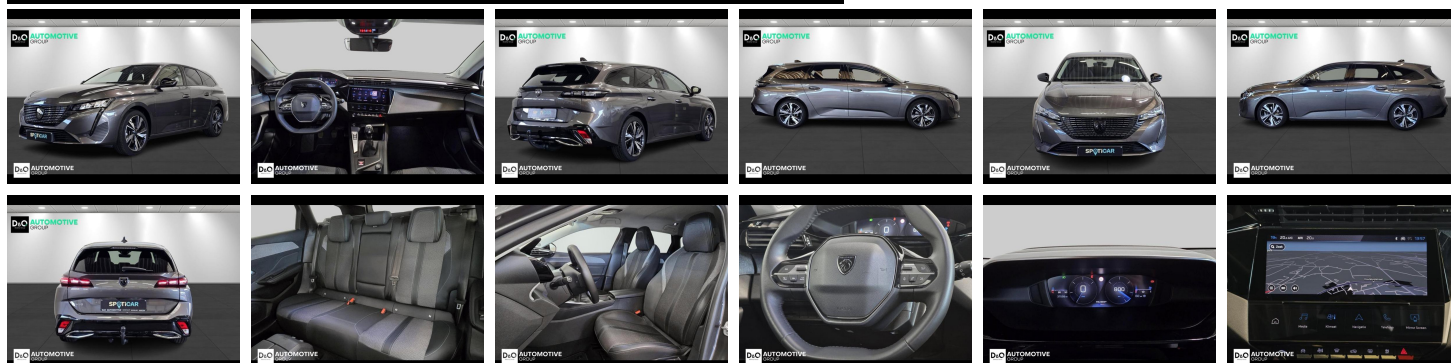

## Peugeot 308

SW Allure camera gps trekhaak

€ 19.990,-      2022      37.556 KM

# Foto's voertuig

Welkom bij D/O Automotive Group - al vele jaren uw toegewijde Citroën en Peugeotdealer in Roeselare en Waregem!

Als een echt familiebedrijf hechten we enorm veel waarde aan twee essentiële pijlers: professionaliteit en een hartelijke, klantgerichte benadering. Deze principes vormen de kern van alles wat we doen.

Bij D/O Automotive Group vindt u het volledige gamma van Peugeot / Citroën, waaronder personenwagens, bedrijfsvoertuigen en elektrische of hybride modellen. Ontdek onze ruime selectie van meer dan 100 nieuwe en gebruikte voertuigen.