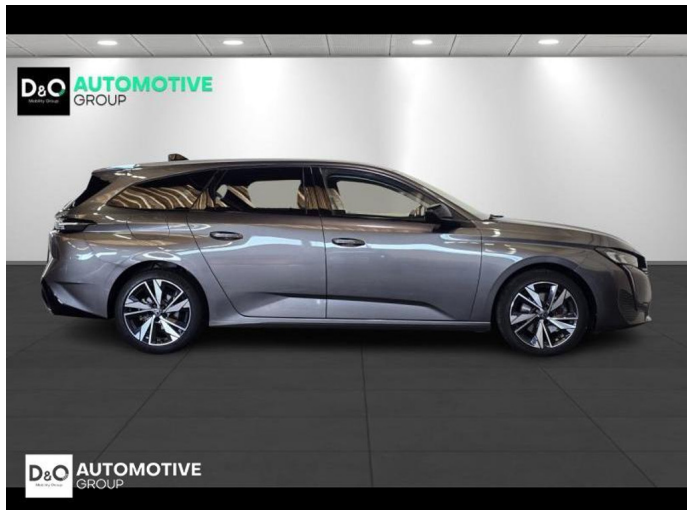

## Peugeot 308

SW Allure camera gps trekhaak

€ 19.990,-      2022      37.556 KM

### Kenmerken

<b>Merk</b>	Peugeot	<b>Bouwjaar</b>	-	<b>Tellerstand</b>	37.556 KM
<b>Model</b>	308	<b>Kleur</b>	grijs metallic	<b>Vermogen</b>	131 PK
<b>Type</b>	SW Allure camera gps trekhaak	<b>Brandstof</b>	Benzine	<b>Cilinderinhoud</b>	1199 CC
<b>Prijs</b>	€ 19.990,-	<b>Transmissie</b>	Handgeschakeld	<b>Gewicht:</b>	-

# Foto's voertuig