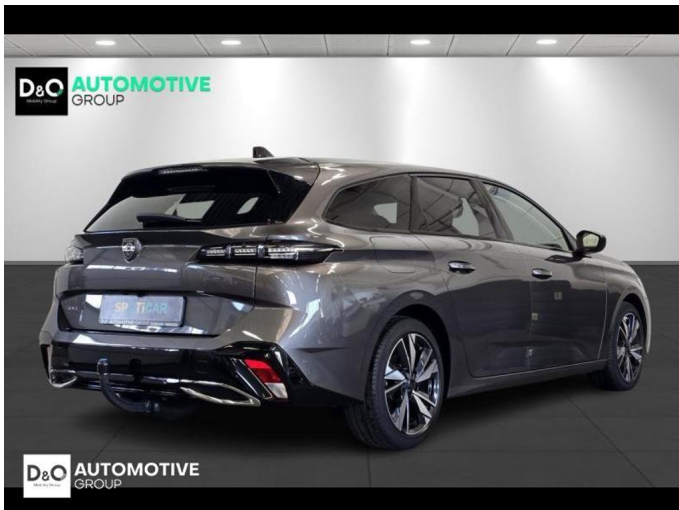

## Peugeot 308

SW Allure camera gps trekhaak

€ 19.990,-      2022      37.556 KM

### Kenmerken

<b>Merk</b>	Peugeot	<b>Bouwjaar</b>	-	<b>Tellerstand</b>	37.556 KM
<b>Model</b>	308	<b>Kleur</b>	grijs metallic	<b>Vermogen</b>	131 PK
<b>Type</b>	SW Allure camera gps trekhaak	<b>Brandstof</b>	Benzine	<b>Cilinderinhoud</b>	1199 CC
<b>Prijs</b>	€ 19.990,-	<b>Transmissie</b>	Handgeschakeld	<b>Gewicht:</b>	-

# Foto's voertuig