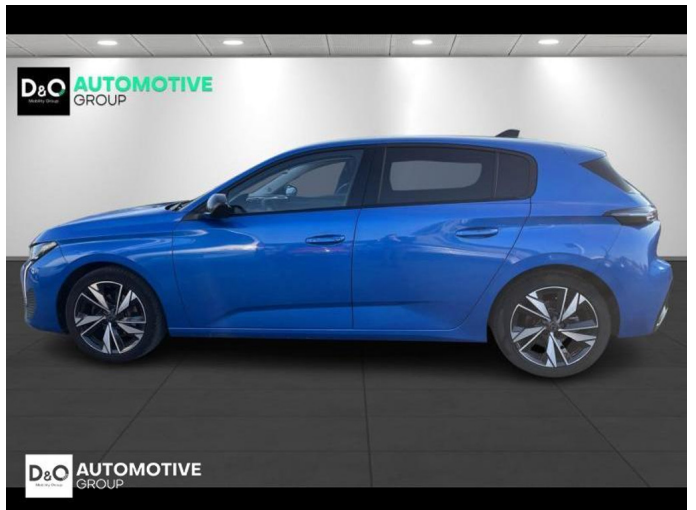

LEASE-ME.BE
ALTIJD DE BESTE DEAL

+32475 25 75 95
hello@lease-me.be

Peugeot 308

Allure Pack | auto airco | GPS |
camera |

€ 17.990,- 2022 28.770 KM

QRcode.tec-it.com API
Oops! Rate limit reached.
Upgrade to a bulk plan
for continued access.
sales@tec-it.com www.tec-it.com

Kenmerken

Merk	Peugeot	Bouwjaar	-	Tellerstand	28.770 KM
Model	308	Kleur	blauw metallic	Vermogen	131 PK
Type	Allure Pack auto airco GPS camera 	Brandstof	Benzine	Cilinderinhoud	1199 CC
Prijs	€ 17.990,-	Transmissie	Handgeschakeld	Gewicht:	-