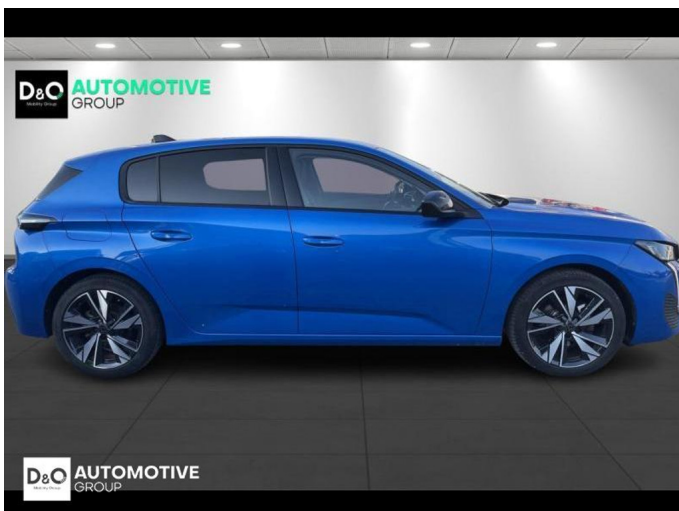

LEASE-ME.BE
ALTIJD DE BESTE DEAL

+32475 25 75 95
hello@lease-me.be

Peugeot 308

Allure Pack | auto airco | GPS |
camera |

€ 17.990,- 2022 28.770 KM

QRcode.tec-it.com API
Oops! Rate limit reached.
Upgrade to a bulk plan
for continued access.
sales@tec-it.com www.tec-it.com

Kenmerken

Merk	Peugeot	Bouwjaar	-	Tellerstand	28.770 KM
Model	308	Kleur	blauw metallic	Vermogen	131 PK
Type	Allure Pack auto airco GPS camera 	Brandstof	Benzine	Cilinderinhoud	1199 CC
Prijs	€ 17.990,-	Transmissie	Handgeschakeld	Gewicht:	-