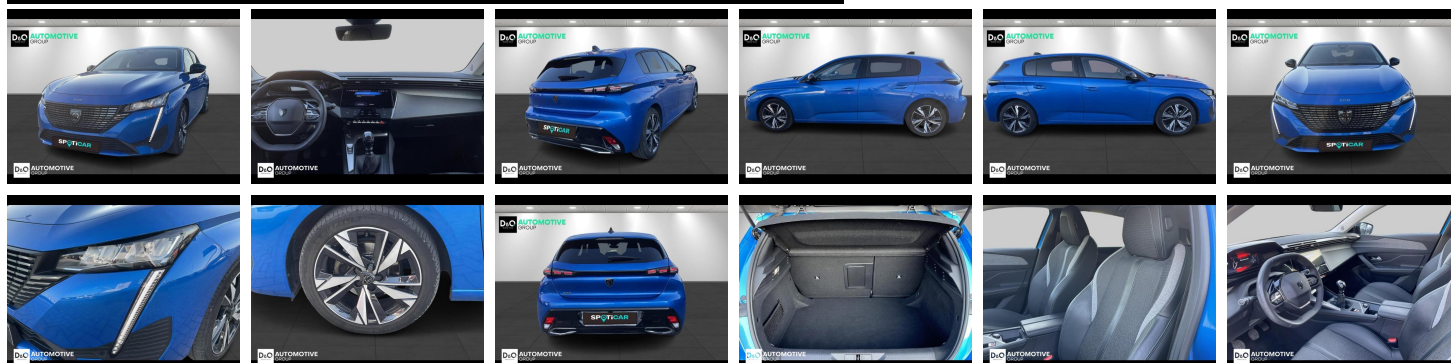

Kenmerken

Merk	Peugeot	Bouwjaar	-	Tellerstand	28.770 KM
Model	308	Kleur	blauw metallic	Vermogen	131 PK
Type	Allure Pack auto airco GPS camera 	Brandstof	Benzine	Cilinderinhoud	1199 CC
Prijs	€ 17.990,-	Transmissie	Handgeschakeld	Gewicht:	-

Foto's voertuig

Overige

Aanraakscherm
Achteruitrijcamera
Airbag bestuurder
Alu velgen
Automatische klimaatregeling
Automatische koplampontsteking
Automatische parkeerrem
Automatische snelheidsregelaar
Bandenspanningscontrole
Binnenspiegel automatisch dimmend
Bluetooth
Boordcomputer
Centrale vergrendeling
Digitale radio-ontvangst
Elektrisch inklapbare buitenspiegels
Elektrisch verstelbaar buitenspiegels
Elektronische parkeerrem
Getinte ramen
GPS Systeem
LED dagrijverlichting
LED verlichting
Lendensteun
Multifunctioneel stuur
Noodoproepsysteem
Parkeersensoren achteraan
Parkeersensoren vooraan
Snelheidsregelaar
velgen 18"

Welkom bij D/O Automotive Group - al vele jaren uw toegewijde Citroën en Peugeot-dealer in Roeselare en Waregem!

Als een echt familiebedrijf hechten we enorm veel waarde aan twee essentiële pijlers: professionaliteit en een hartelijke, klantgerichte benadering. Deze principes vormen de kern van alles wat we doen.

Bij D/O Automotive Group vindt u het volledige gamma van Peugeot / Citroën, waaronder personenwagens, bedrijfsvoertuigen en elektrische of hybride modellen. Ontdek onze ruime selectie van meer dan 100 nieuwe en gebruikte voertuigen.