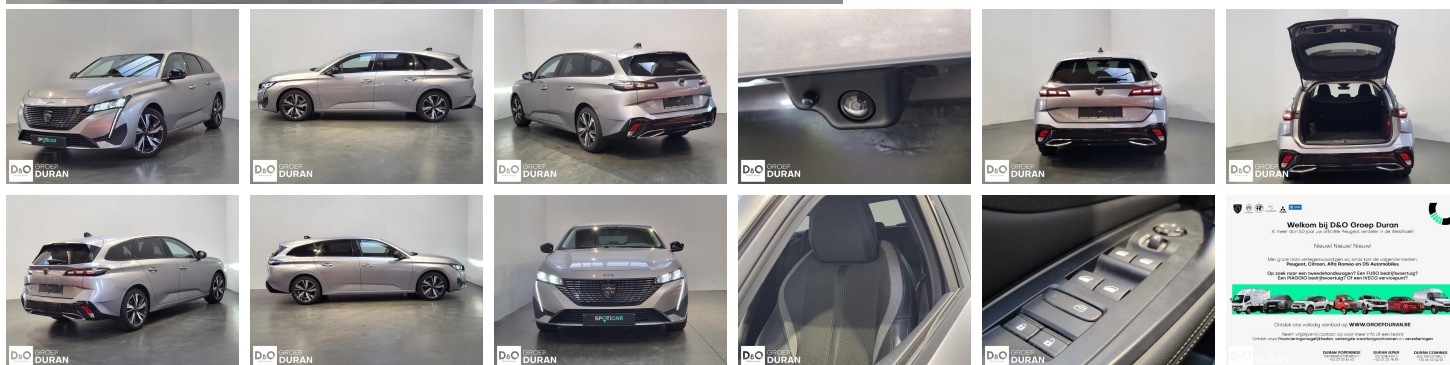

Peugeot 308

SW Allure 1.2 PureTech Man.6

€ 16.990,- 2022 88.570 KM

Kenmerken

Merk	Peugeot	Bouwjaar	-	Tellerstand	88.570 KM
Model	308	Kleur	zilver metallic	Vermogen	131 PK
Type	SW Allure 1.2 PureTech Man.6	Brandstof	Benzine	Cilinderinhoud	1199 CC
Prijs	€ 16.990,-	Transmissie	Handgeschakeld	Gewicht:	-

Foto's voertuig

Overige

Aanraakscherm
Achteruitrijcamera
Airbag bestuurder
Alu velgen
Automatische klimaatregeling, 2 zones
Automatische koplampontsteking
Automatische parkeerrem
Bandenspanningscontrole
Binnenspiegel automatisch dimmend
Bluetooth
Boordcomputer
Centrale vergrendeling
Digitale radio-ontvangst
Elektrisch inklapbare buitenspiegels
Elektrisch verstelbaar buitenspiegels
Elektronische parkeerrem
ESP
Getinte ramen
GPS Systeem
Halflederen bekleding
Klimaatregeling
LED dagrijverlichting
LED verlichting
Multifunctioneel stuur
Multimediasysteem
Noodoproepsysteem
Parkeersensoren achteraan
Parkeersensoren vooraan
Snelheidsregelaar
USB
velgen 17"