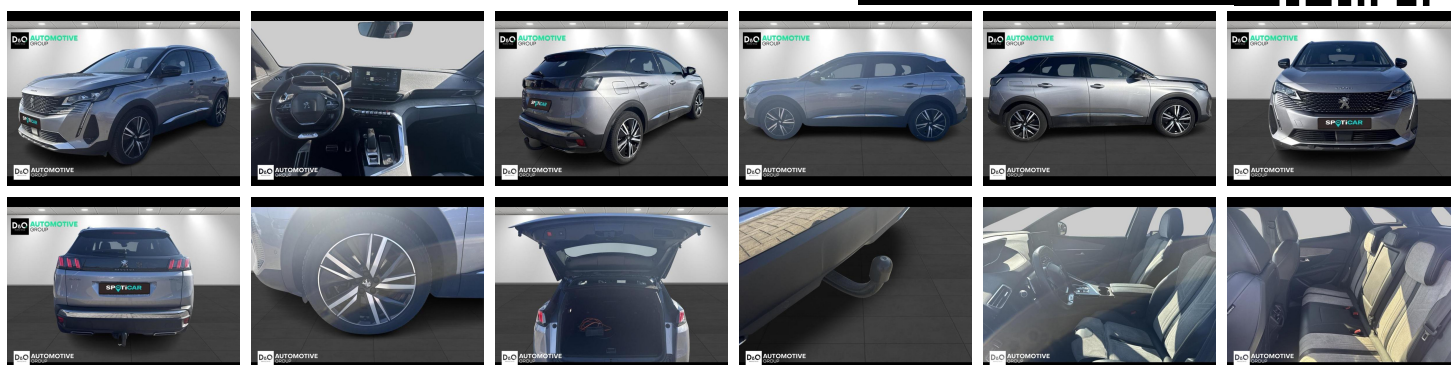

## Peugeot 3008

GT PHEV | auto airco | GPS | camera  
360 |

€ 19.990,-      2021      113.773 KM

### Kenmerken

<b>Merk</b>	Peugeot	<b>Bouwjaar</b>	-	<b>Tellerstand</b>	113.773 KM
<b>Model</b>	3008	<b>Kleur</b>	grijs metallic	<b>Vermogen</b>	179 PK
<b>Type</b>	GT PHEV   auto airco   GPS   camera 360	<b>Brandstof</b>	Hybride	<b>Cilinderinhoud</b>	1598 CC
<b>Prijs</b>	€ 19.990,-	<b>Transmissie</b>	Automaat	<b>Gewicht:</b>	-

# Foto's voertuig

Welkom bij D/O Automotive Group - al vele jaren uw toegewijde Citroën en Peugeot-dealer in Roeselare en Waregem!

Als een echt familiebedrijf hechten we enorm veel waarde aan twee essentiële pijlers: professionaliteit en een hartelijke, klantgerichte benadering. Deze principes vormen de kern van alles wat we doen.