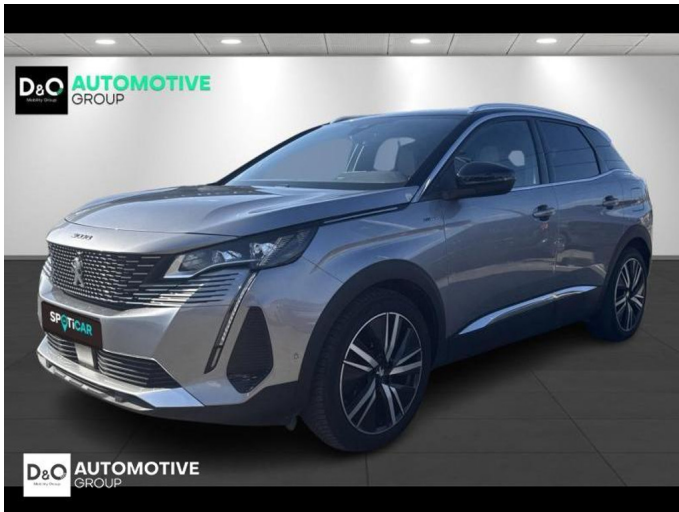

## Peugeot 3008

GT PHEV | auto airco | GPS | camera  
360 |

€ 19.990,-      2021      113.773 KM

### Kenmerken

<b>Merk</b>	Peugeot	<b>Bouwjaar</b>	-	<b>Tellerstand</b>	113.773 KM
<b>Model</b>	3008	<b>Kleur</b>	grijs metallic	<b>Vermogen</b>	179 PK
<b>Type</b>	GT PHEV   auto airco   GPS   camera 360	<b>Brandstof</b>	Hybride	<b>Cilinderinhoud</b>	1598 CC
<b>Prijs</b>	€ 19.990,-	<b>Transmissie</b>	Automaat	<b>Gewicht:</b>	-

# Foto's voertuig