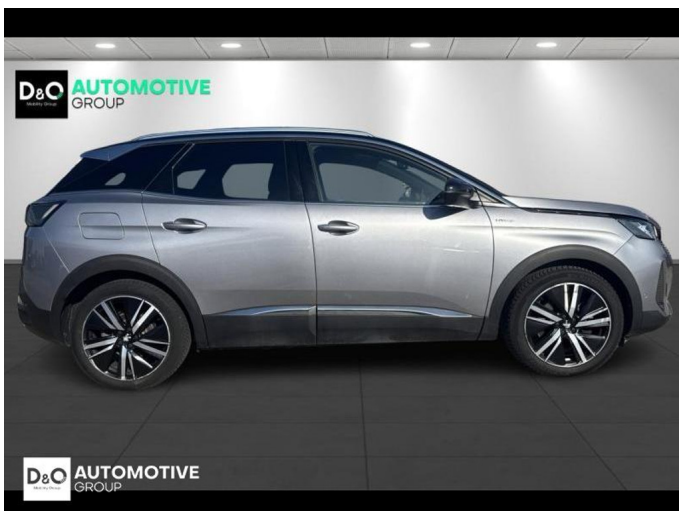

## Peugeot 3008

GT PHEV | auto airco | GPS | camera  
360 |

€ 19.990,-      2021      113.773 KM

### Kenmerken

<b>Merk</b>	Peugeot	<b>Bouwjaar</b>	-	<b>Tellerstand</b>	113.773 KM
<b>Model</b>	3008	<b>Kleur</b>	grijs metallic	<b>Vermogen</b>	179 PK
<b>Type</b>	GT PHEV   auto airco   GPS   camera 360	<b>Brandstof</b>	Hybride	<b>Cilinderinhoud</b>	1598 CC
<b>Prijs</b>	€ 19.990,-	<b>Transmissie</b>	Automaat	<b>Gewicht:</b>	-

# Foto's voertuig