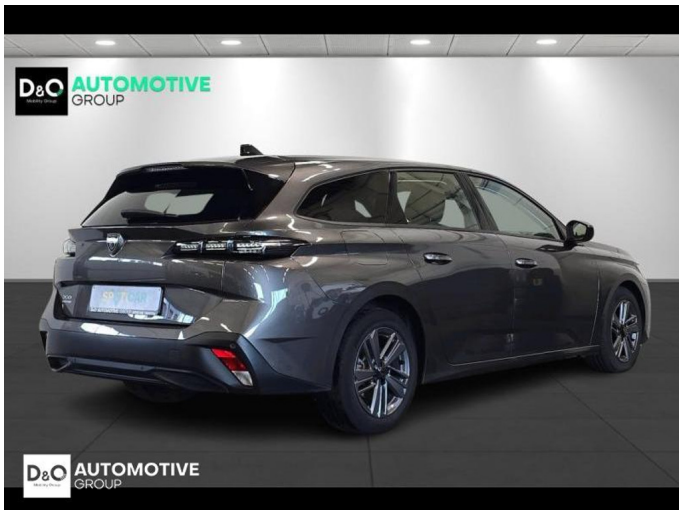

Peugeot 308

SW Active pack gps parkeerhulp

€ 15.490,- 2022 91.263 KM

Kenmerken

Merk	Peugeot	Bouwjaar	-	Tellerstand	91.263 KM
Model	308	Kleur	grijs metallic	Vermogen	131 PK
Type	SW Active pack gps parkeerhulp	Brandstof	Diesel	Cilinderinhoud	1499 CC
Prijs	€ 15.490,-	Transmissie	Handgeschakeld	Gewicht:	-

Foto's voertuig

Overige

Aanraakscherm
Airbag bestuurder
Alu velgen
Android Auto
Automatische klimaatregeling
Automatische koplampontsteking
Automatische parkeerrem
Bandenspanningscontrole
Bluetooth
Boordcomputer
Centrale vergrendeling
Dagrijlichten
Digitale radio-ontvangst
Elektrisch inklapbare buitenspiegels
Elektrisch verstelbaar buitenspiegels
Elektronische parkeerrem
ESP
GPS Business
GPS Professional
GPS Systeem
Isofix
Klimaatregeling
LED dagrijverlichting
Multifunctioneel stuur
Multimediasysteem
Parkeersensoren achteraan
Snelheidsregelaar
USB