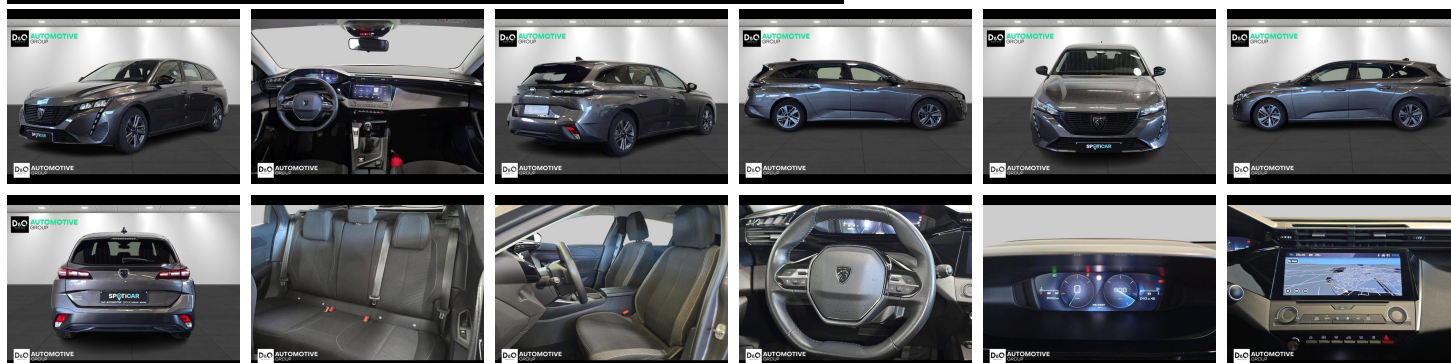

Peugeot 308

SW Active pack gps parkeerhulp

€ 15.490,- 2022 91.263 KM

Kenmerken

Merk	Peugeot	Bouwjaar	-	Tellerstand	91.263 KM
Model	308	Kleur	grijs metallic	Vermogen	131 PK
Type	SW Active pack gps parkeerhulp	Brandstof	Diesel	Cilinderinhoud	1499 CC
Prijs	€ 15.490,-	Transmissie	Handgeschakeld	Gewicht:	-

Foto's voertuig

Overige

Aanraakscherm
Airbag bestuurder
Alu velgen
Android Auto
Automatische klimaatregeling
Automatische koplampontsteking
Automatische parkeerrem
Bandenspanningscontrole
Bluetooth
Boordcomputer
Centrale vergrendeling
Dagrijlichten
Digitale radio-ontvangst
Elektrisch inklapbare buitenspiegels
Elektrisch verstelbaar buitenspiegels
Elektronische parkeerrem
ESP
GPS Business
GPS Professional
GPS Systeem
Isofix
Klimaatregeling
LED dagrijverlichting
Multifunctioneel stuur
Multimediasysteem
Parkeersensoren achteraan
Snelheidsregelaar
USB

Welkom bij D/O Automotive Group - al vele jaren uw toegewijde Citroën en Peugeotdealer in Roeselare en Waregem!

Als een echt familiebedrijf hechten we enorm veel waarde aan twee essentiële pijlers: professionaliteit en een hartelijke, klantgerichte benadering. Deze principes vormen de kern van alles wat we doen.

Bij D/O Automotive Group vindt u het volledige gamma van Peugeot / Citroën, waaronder personenwagens, bedrijfsvoertuigen en elektrische of hybride modellen. Ontdek onze ruime selectie van meer dan 100 nieuwe en gebruikte voertuigen.