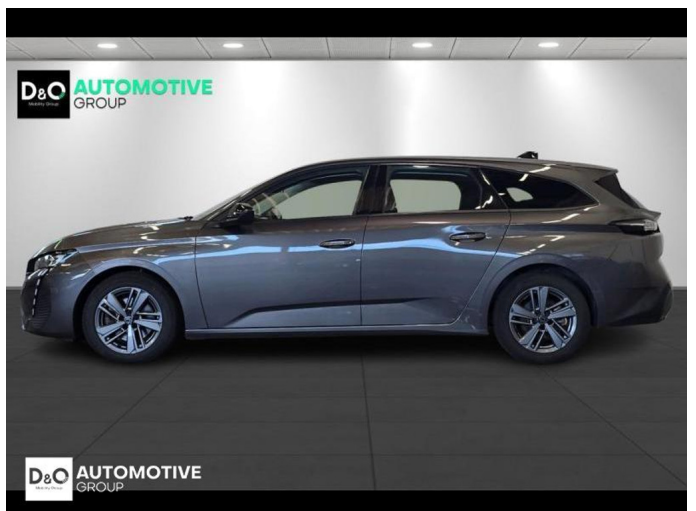

Peugeot 308

SW Active pack gps parkeerhulp

€ 15.490,- 2022 91.263 KM

Kenmerken

Merk	Peugeot	Bouwjaar	-	Tellerstand	91.263 KM
Model	308	Kleur	grijs metallic	Vermogen	131 PK
Type	SW Active pack gps parkeerhulp	Brandstof	Diesel	Cilinderinhoud	1499 CC
Prijs	€ 15.490,-	Transmissie	Handgeschakeld	Gewicht:	-

Foto's voertuig

Overige

Aanraakscherm
Airbag bestuurder
Alu velgen
Android Auto
Automatische klimaatregeling
Automatische koplampontsteking
Automatische parkeerrem
Bandenspanningscontrole
Bluetooth
Boordcomputer
Centrale vergrendeling
Dagrijlichten
Digitale radio-ontvangst
Elektrisch inklapbare buitenspiegels
Elektrisch verstelbaar buitenspiegels
Elektronische parkeerrem
ESP
GPS Business
GPS Professional
GPS Systeem
Isofix
Klimaatregeling
LED dagrijverlichting
Multifunctioneel stuur
Multimediasysteem
Parkeersensoren achteraan
Snelheidsregelaar
USB