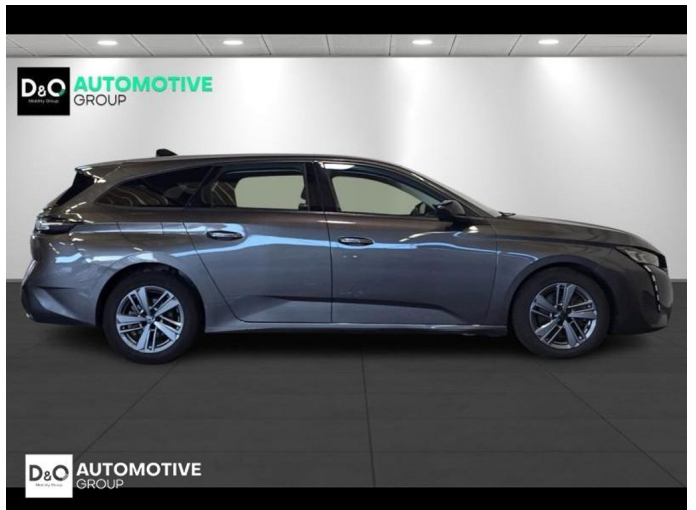

Peugeot 308

SW Active pack gps parkeerhulp

€ 15.490,- 2022 91.263 KM

Kenmerken

Merk	Peugeot	Bouwjaar	-	Tellerstand	91.263 KM
Model	308	Kleur	grijs metallic	Vermogen	131 PK
Type	SW Active pack gps parkeerhulp	Brandstof	Diesel	Cilinderinhoud	1499 CC
Prijs	€ 15.490,-	Transmissie	Handgeschakeld	Gewicht:	-

Foto's voertuig

Overige

Aanraakscherm
Airbag bestuurder
Alu velgen
Android Auto
Automatische klimaatregeling
Automatische koplampontsteking
Automatische parkeerrem
Bandenspanningscontrole
Bluetooth
Boordcomputer
Centrale vergrendeling
Dagrijlichten
Digitale radio-ontvangst
Elektrisch inklapbare buitenspiegels
Elektrisch verstelbaar buitenspiegels
Elektronische parkeerrem
ESP
GPS Business
GPS Professional
GPS Systeem
Isofix
Klimaatregeling
LED dagrijverlichting
Multifunctioneel stuur
Multimediasysteem
Parkeersensoren achteraan
Snelheidsregelaar
USB