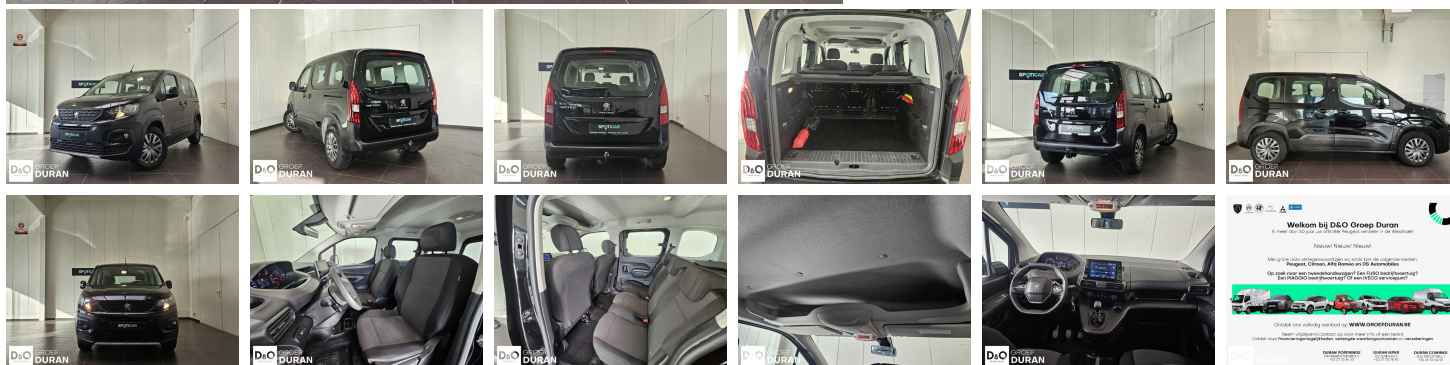

## Peugeot Rifter

### Active 1.5 BleuHDi Man.6

€ 15.490,-      2022      60.628 KM

## Kenmerken

<b>Merk</b>	Peugeot	<b>Bouwjaar</b>	-	<b>Tellerstand</b>	60.628 KM
<b>Model</b>	Rifter	<b>Kleur</b>	grijs	<b>Vermogen</b>	102 PK
<b>Type</b>	Active 1.5 BleuHDi Man.6	<b>Brandstof</b>	Diesel	<b>Cilinderinhoud</b>	1499 CC
<b>Prijs</b>	€ 15.490,-	<b>Transmissie</b>	Handgeschakeld	<b>Gewicht:</b>	-

## Foto's voertuig