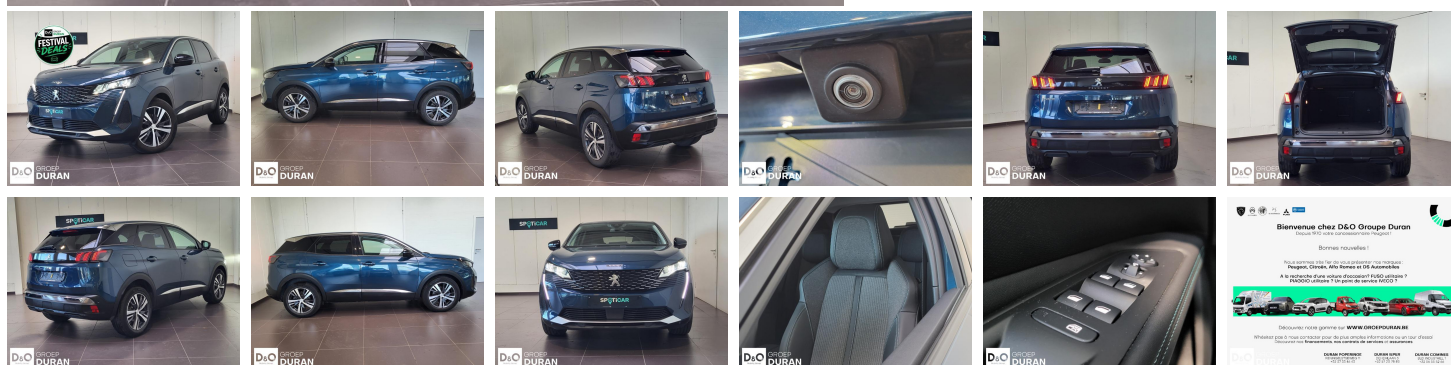

Peugeot 3008

Allure 1.2 PureTech EAT8

€ 20.490,- 2022 25.803 KM

Kenmerken

Merk	Peugeot	Bouwjaar	-	Tellerstand	25.803 KM
Model	3008	Kleur	blauw metallic	Vermogen	131 PK
Type	Allure 1.2 PureTech EAT8	Brandstof	Benzine	Cilinderinhoud	1199 CC
Prijs	€ 20.490,-	Transmissie	Automaat	Gewicht:	-

Foto's voertuig

Overige

Aanraakscherm
Achteruitrijcamera
Airbag bestuurder
Alu velgen
Android Auto
Automatische klimaatregeling, 2 zones
Automatische koplampontsteking
Automatische parkeerrem
Bandenspanningscontrole
Binnenspiegel automatisch dimmend
Bluetooth
Boordcomputer
Centrale vergrendeling
Digitale radio-ontvangst
Elektrisch inklapbare buitenspiegels
Elektrisch verstelbaar buitenspiegels
Elektronische parkeerrem
ESP
Getinte ramen
GPS Systeem
Isofix
Klimaatregeling
LED dagrijverlichting
Lederen stuurwiel
LED verlichting
Lendensteun
Multifunctioneel stuur
Multimediasysteem
Noodoproepsysteem
Parkeersensoren achteraan
Parkeersensoren vooraan
Snelheidsregelaar
USB
velgen 18"