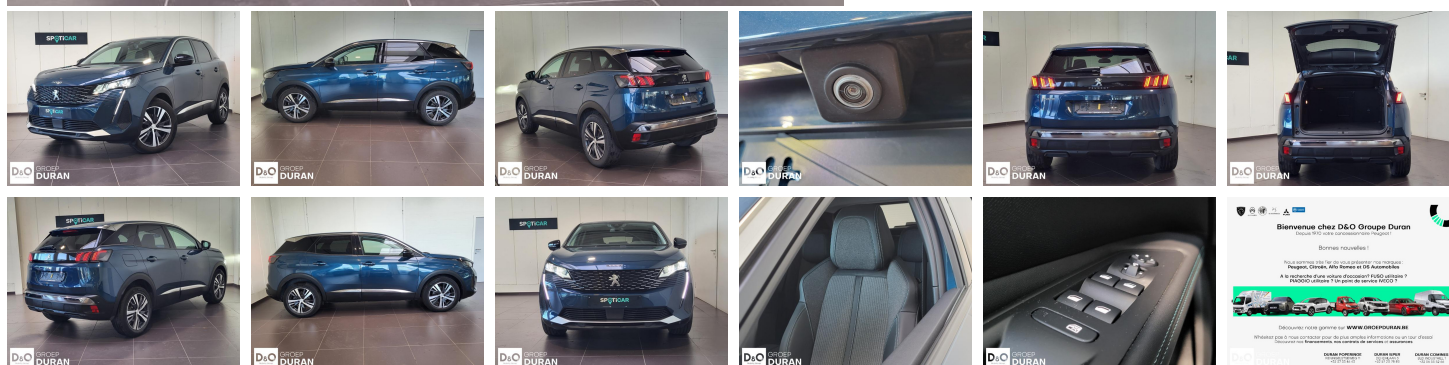

## Peugeot 3008

Allure 1.2 PureTech EAT8

€ 20.990,-      2022      25.803 KM

### Kenmerken

<b>Merk</b>	Peugeot	<b>Bouwjaar</b>	-	<b>Tellerstand</b>	25.803 KM
<b>Model</b>	3008	<b>Kleur</b>	blauw metallic	<b>Vermogen</b>	131 PK
<b>Type</b>	Allure 1.2 PureTech EAT8	<b>Brandstof</b>	Benzine	<b>Cilinderinhoud</b>	1199 CC
<b>Prijs</b>	€ 20.990,-	<b>Transmissie</b>	Automaat	<b>Gewicht:</b>	-

## Foto's voertuig

## Overige

---

Aanraakscherm  
Achteruitrijcamera  
Airbag bestuurder  
Alu velgen  
Apple CarPlay  
Automatische klimaatregeling, 2 zones  
Automatische koplampontsteking  
Automatische parkeerrem  
Bandenspanningscontrole  
Binnenspiegel automatisch dimmend  
Bluetooth  
Boordcomputer  
Centrale vergrendeling  
Digitale radio-ontvangst  
Elektrisch inklapbare buitenspiegels  
Elektrisch verstelbaar buitenspiegels  
Elektronische parkeerrem  
ESP  
Getinte ramen  
GPS Systeem  
Klimaatregeling  
LED dagrijverlichting  
Lederen stuurwiel  
LED verlichting  
Lendensteun  
Multifunctioneel stuur  
Multimediasysteem  
Noodoproepsysteem  
Parkeersensoren achteraan  
Parkeersensoren vooraan  
Snelheidsregelaar  
velgen 18"