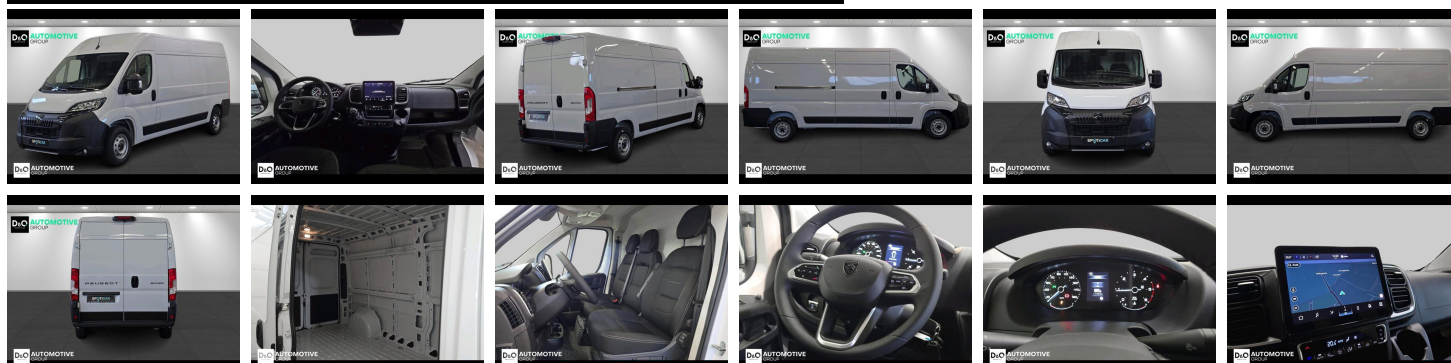

## Peugeot Boxer

l3h2 camera gps

€ 33.590,-

2026

5 KM

### Kenmerken

<b>Merk</b>	Peugeot	<b>Bouwjaar</b>	-	<b>Tellerstand</b>	5 KM
<b>Model</b>	Boxer	<b>Kleur</b>	wit mat	<b>Vermogen</b>	140 PK
<b>Type</b>	l3h2 camera gps	<b>Brandstof</b>	Diesel	<b>Cilinderinhoud</b>	2184 CC
<b>Prijs</b>	€ 33.590,-	<b>Transmissie</b>	Handgeschakeld	<b>Gewicht:</b>	-

# Foto's voertuig

Welkom bij D/O Automotive Group - al vele jaren uw toegewijde Citroën en Peugeot dealer in Roeselare en Waregem!

Als een echt familiebedrijf hechten we enorm veel waarde aan twee essentiële pijlers: professionaliteit en een hartelijke, klantgerichte benadering. Deze principes vormen de kern van alles wat we doen.