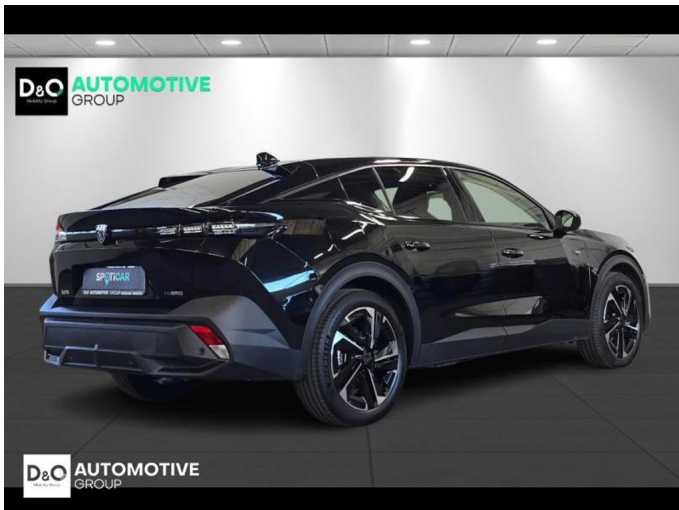

### Kenmerken

<b>Merk</b>	Peugeot	<b>Bouwjaar</b>	-	<b>Tellerstand</b>	13.643 KM
<b>Model</b>	408	<b>Kleur</b>	zwart metallic	<b>Vermogen</b>	179 PK
<b>Type</b>	allure camera gps	<b>Brandstof</b>	Hybride	<b>Cilinderinhoud</b>	1599 CC
<b>Prijs</b>	€ 27.990,-	<b>Transmissie</b>	Automaat	<b>Gewicht:</b>	-

# Foto's voertuig