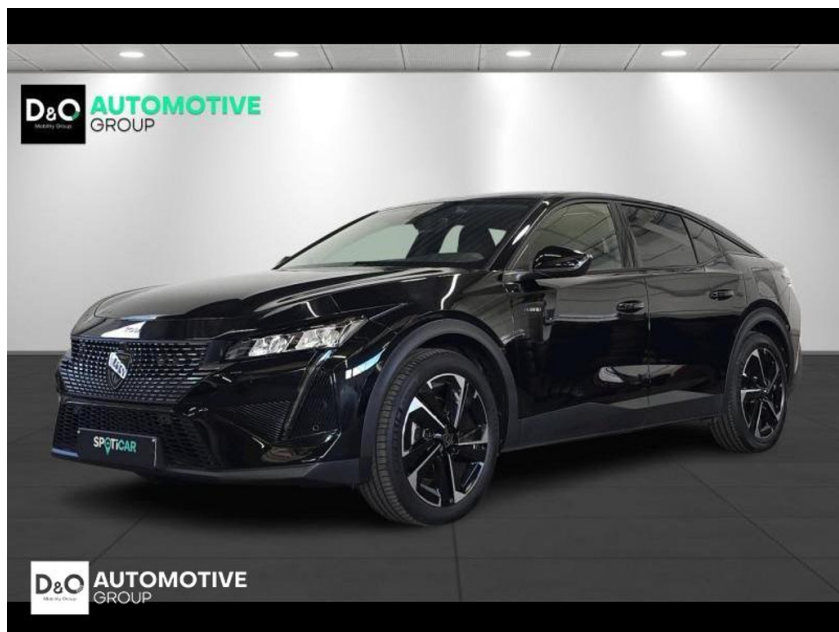

LEASE-ME.BE
ALTIJD DE BESTE DEAL

+32475 25 75 95
hello@lease-me.be

Peugeot 408

allure camera gps

€ 27.990,-   2024   13.643 KM

QRcode.tec-it.com API
Oops! Rate limit reached.
Upgrade to a bulk plan
for continued access.

sales@tec-it.com   www.tec-it.com