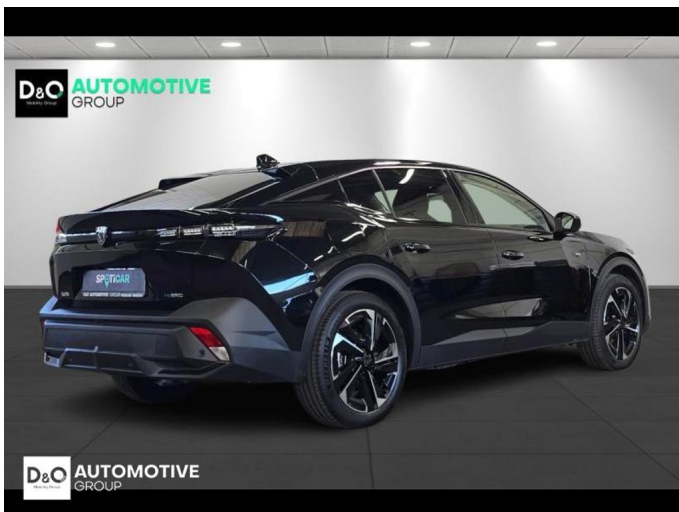

Peugeot 408

allure camera gps

€ 28.990,- 2024 13.643 KM

TEC-IT QRcode.tec-it.com API
Oops! Rate limit reached.
Upgrade to a bulk plan
for continued access.

sales@tec-it.com www.tec-it.com

Kenmerken

Merk	Peugeot	Bouwjaar	-	Tellerstand	13.643 KM
Model	408	Kleur	zwart metallic	Vermogen	179 PK
Type	allure camera gps	Brandstof	Hybride	Cilinderinhoud	1599 CC
Prijs	€ 28.990,-	Transmissie	Automaat	Gewicht:	-

Foto's voertuig

Overige

Aanraakscherm
Achteruitrijcamera
Airbag bestuurder
Alu velgen
Android Auto
Automatische klimaatregeling, 2 zones
Automatische koplampontsteking
Automatische parkeerrem
Automatische snelheidsregelaar
Bandenspanningscontrole
Bluetooth
Boordcomputer
Centrale vergrendeling
Dagrijlichten
Digitale radio-ontvangst
Elektrisch inklapbare buitenspiegels
Elektrisch verstelbaar buitenspiegels
Elektronische parkeerrem
ESP
Getinte ramen
GPS Business
GPS Professional
GPS Systeem
Halflederen bekleding
Keyless Entry
LED dagrijverlichting
Lederen stuurwiel
LED verlichting
Lendensteun
Multifunctioneel stuur
Multimediasysteem
Noodoproepsysteem
Parkeersensoren achteraan
Parkeersensoren vooraan
Snelheidsregelaar
velgen 18"