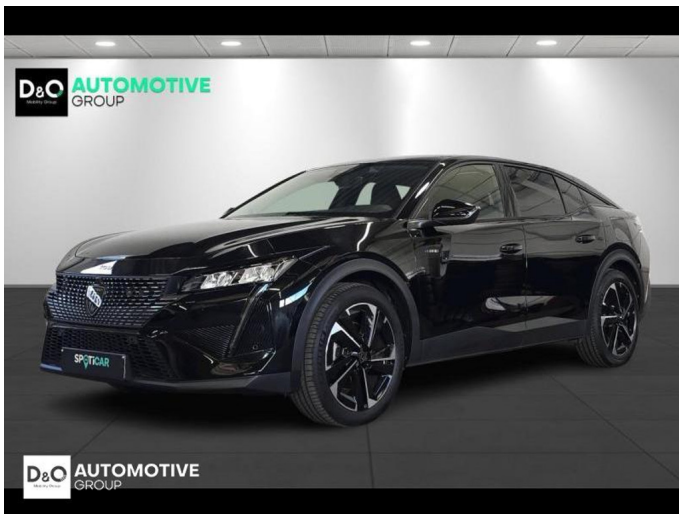

Peugeot 408

allure camera gps

€ 28.990,- 2024 13.643 KM

TEC-IT QRcode.tec-it.com API
Oops! Rate limit reached.
Upgrade to a bulk plan
for continued access.

sales@tec-it.com www.tec-it.com

Kenmerken

Merk	Peugeot	Bouwjaar	-	Tellerstand	13.643 KM
Model	408	Kleur	zwart metallic	Vermogen	179 PK
Type	allure camera gps	Brandstof	Hybride	Cilinderinhoud	1599 CC
Prijs	€ 28.990,-	Transmissie	Automaat	Gewicht:	-

Foto's voertuig

Overige

Aanraakscherm
Achteruitrijcamera
Airbag bestuurder
Alu velgen
Android Auto
Automatische klimaatregeling, 2 zones
Automatische koplampontsteking
Automatische parkeerrem
Automatische snelheidsregelaar
Bandenspanningscontrole
Bluetooth
Boordcomputer
Centrale vergrendeling
Dagrijlichten
Digitale radio-ontvangst
Elektrisch inklapbare buitenspiegels
Elektrisch verstelbaar buitenspiegels
Elektronische parkeerrem
ESP
Getinte ramen
GPS Business
GPS Professional
GPS Systeem
Halflederen bekleding
Keyless Entry
LED dagrijverlichting
Lederen stuurwiel
LED verlichting
Lendensteun
Multifunctioneel stuur
Multimediasysteem
Noodoproepsysteem
Parkeersensoren achteraan
Parkeersensoren vooraan
Snelheidsregelaar
velgen 18"