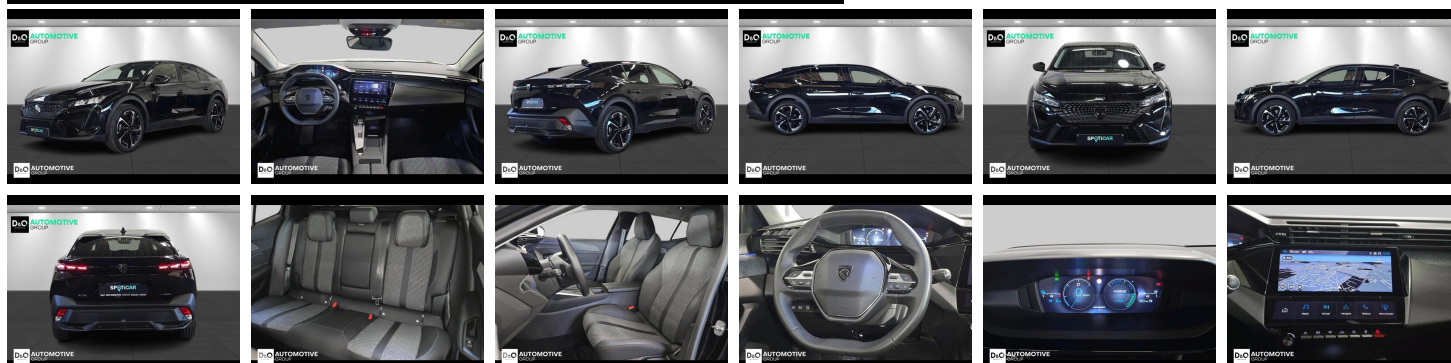

### Kenmerken

<b>Merk</b>	Peugeot	<b>Bouwjaar</b>	-	<b>Tellerstand</b>	13.643 KM
<b>Model</b>	408	<b>Kleur</b>	zwart metallic	<b>Vermogen</b>	179 PK
<b>Type</b>	allure camera gps	<b>Brandstof</b>	Hybride	<b>Cilinderinhoud</b>	1599 CC
<b>Prijs</b>	€ 27.990,-	<b>Transmissie</b>	Automaat	<b>Gewicht:</b>	-

# Foto's voertuig

## Overige

---

Aanraakscherm  
Achteruitrijcamera  
Airbag bestuurder  
Alu velgen  
Android Auto  
Automatische klimaatregeling, 2 zones  
Automatische koplampontsteking  
Automatische parkeerrem  
Automatische snelheidsregelaar  
Bandenspanningscontrole  
Bluetooth  
Boordcomputer  
Centrale vergrendeling  
Dagrijlichten  
Digitale radio-ontvangst  
Elektrisch inklapbare buitenspiegels  
Elektrisch verstelbaar buitenspiegels  
Elektronische parkeerrem  
ESP  
Getinte ramen  
GPS Business  
GPS Professional  
GPS Systeem  
Halflederen bekleding  
Keyless Entry  
LED dagrijverlichting  
Lederen stuurwiel  
LED verlichting  
Lendensteun  
Multifunctioneel stuur  
Multimediasysteem  
Noodoproepsysteem  
Parkeersensoren achteraan  
Parkeersensoren vooraan  
Snelheidsregelaar  
velgen 18"

Welkom bij D/O Automotive Group - al vele jaren uw toegewijde Citroën en Peugeotdealer in Roeselare en Waregem!

Als een echt familiebedrijf hechten we enorm veel waarde aan twee essentiële pijlers: professionaliteit en een hartelijke, klantgerichte benadering. Deze principes vormen de kern van alles wat we doen.