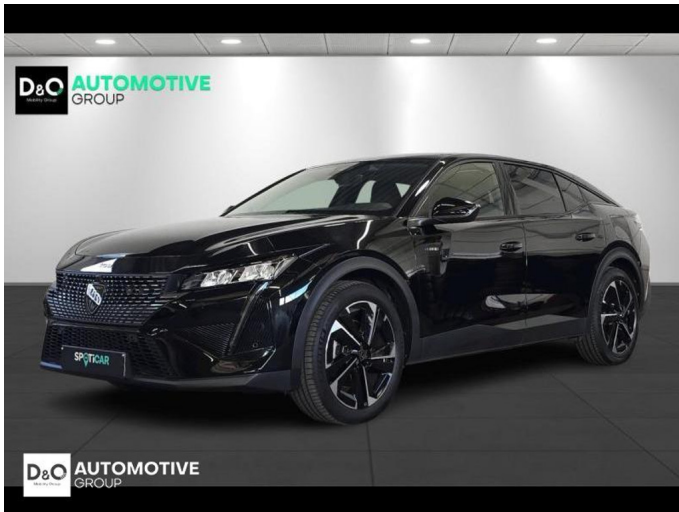

### Kenmerken

<b>Merk</b>	Peugeot	<b>Bouwjaar</b>	-	<b>Tellerstand</b>	13.643 KM
<b>Model</b>	408	<b>Kleur</b>	zwart metallic	<b>Vermogen</b>	179 PK
<b>Type</b>	allure camera gps	<b>Brandstof</b>	Hybride	<b>Cilinderinhoud</b>	1599 CC
<b>Prijs</b>	€ 27.990,-	<b>Transmissie</b>	Automaat	<b>Gewicht:</b>	-

# Foto's voertuig