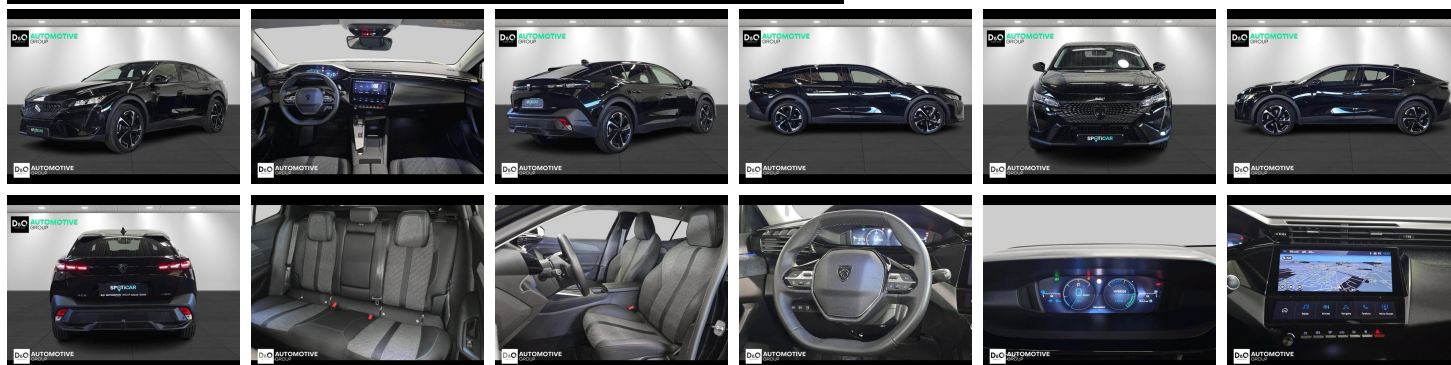

Peugeot 408

allure camera gps

€ 28.990,- 2024 13.643 KM

TEC-IT QRcode.tec-it.com API
Oops! Rate limit reached.
Upgrade to a bulk plan
for continued access.

sales@tec-it.com www.tec-it.com

Kenmerken

Merk	Peugeot	Bouwjaar	-	Tellerstand	13.643 KM
Model	408	Kleur	zwart metallic	Vermogen	179 PK
Type	allure camera gps	Brandstof	Hybride	Cilinderinhoud	1599 CC
Prijs	€ 28.990,-	Transmissie	Automaat	Gewicht:	-

Foto's voertuig

Overige

Aanraakscherm
Achteruitrijcamera
Airbag bestuurder
Alu velgen
Android Auto
Automatische klimaatregeling, 2 zones
Automatische koplampontsteking
Automatische parkeerrem
Automatische snelheidsregelaar
Bandenspanningscontrole
Bluetooth
Boordcomputer
Centrale vergrendeling
Dagrijlichten
Digitale radio-ontvangst
Elektrisch inklapbare buitenspiegels
Elektrisch verstelbaar buitenspiegels
Elektronische parkeerrem
ESP
Getinte ramen
GPS Business
GPS Professional
GPS Systeem
Halflederen bekleding
Keyless Entry
LED dagrijverlichting
Lederen stuurwiel
LED verlichting
Lendensteun
Multifunctioneel stuur
Multimediasysteem
Noodoproepsysteem
Parkeersensoren achteraan
Parkeersensoren vooraan
Snelheidsregelaar
velgen 18"

Welkom bij D/O Automotive Group - al vele jaren uw toegewijde Citroën en Peugeotdealer in Roeselare en Waregem!

Als een echt familiebedrijf hechten we enorm veel waarde aan twee essentiële pijlers: professionaliteit en een hartelijke, klantgerichte benadering. Deze principes vormen de kern van alles wat we doen.

Bij D/O Automotive Group vindt u het volledige gamma van Peugeot / Citroën, waaronder personenwagens, bedrijfsvoertuigen en elektrische of hybride modellen. Ontdek onze ruime selectie van meer dan 100 nieuwe en gebruikte voertuigen. Met onze eigen werkplaatsen in Roeselare en Waregem staan we altijd paraat voor onderhoud, reparaties en carrosseriewerkzaamheden.