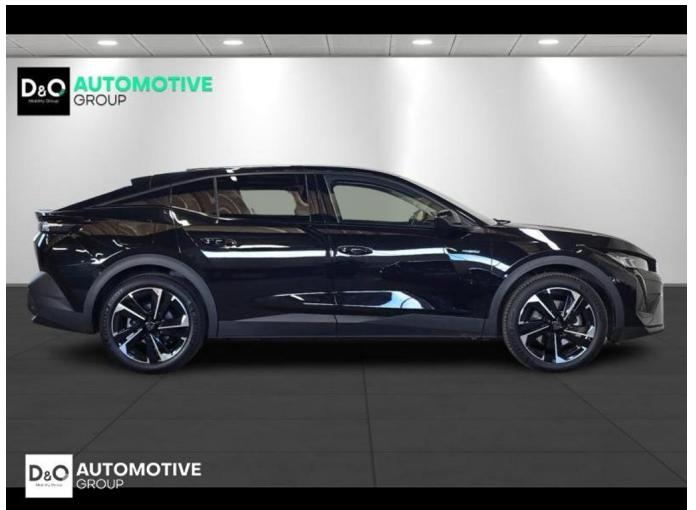

### Kenmerken

<b>Merk</b>	Peugeot	<b>Bouwjaar</b>	-	<b>Tellerstand</b>	13.643 KM
<b>Model</b>	408	<b>Kleur</b>	zwart metallic	<b>Vermogen</b>	179 PK
<b>Type</b>	allure camera gps	<b>Brandstof</b>	Hybride	<b>Cilinderinhoud</b>	1599 CC
<b>Prijs</b>	€ 27.990,-	<b>Transmissie</b>	Automaat	<b>Gewicht:</b>	-

# Foto's voertuig