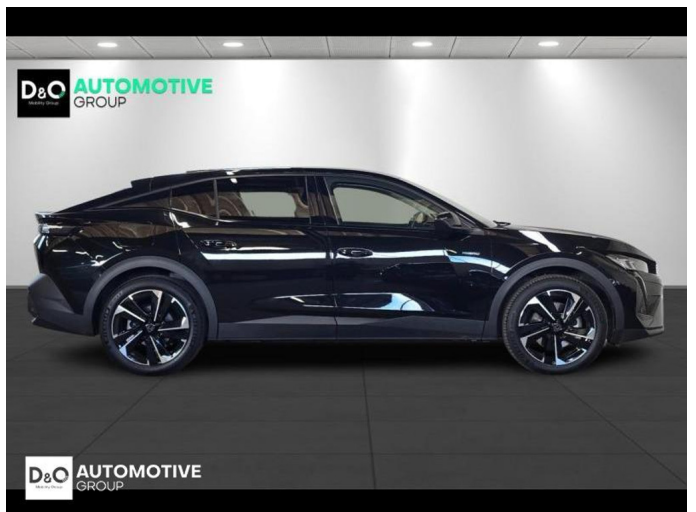

Peugeot 408

allure camera gps

€ 28.990,- 2024 13.643 KM

TEC-IT QRcode.tec-it.com API
Oops! Rate limit reached.
Upgrade to a bulk plan
for continued access.

sales@tec-it.com www.tec-it.com

Kenmerken

Merk	Peugeot	Bouwjaar	-	Tellerstand	13.643 KM
Model	408	Kleur	zwart metallic	Vermogen	179 PK
Type	allure camera gps	Brandstof	Hybride	Cilinderinhoud	1599 CC
Prijs	€ 28.990,-	Transmissie	Automaat	Gewicht:	-

Foto's voertuig

Overige

Aanraakscherm
Achteruitrijcamera
Airbag bestuurder
Alu velgen
Android Auto
Automatische klimaatregeling, 2 zones
Automatische koplampontsteking
Automatische parkeerrem
Automatische snelheidsregelaar
Bandenspanningscontrole
Bluetooth
Boordcomputer
Centrale vergrendeling
Dagrijlichten
Digitale radio-ontvangst
Elektrisch inklapbare buitenspiegels
Elektrisch verstelbaar buitenspiegels
Elektronische parkeerrem
ESP
Getinte ramen
GPS Business
GPS Professional
GPS Systeem
Halflederen bekleding
Keyless Entry
LED dagrijverlichting
Lederen stuurwiel
LED verlichting
Lendensteun
Multifunctioneel stuur
Multimediasysteem
Noodoproepsysteem
Parkeersensoren achteraan
Parkeersensoren vooraan
Snelheidsregelaar
velgen 18"