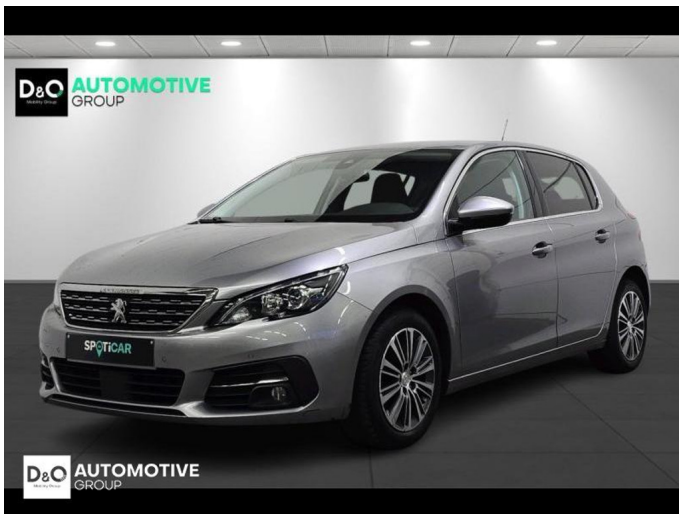

Peugeot 308

allure camera gps

€ 12.890,- 2021 99.933 KM

Kenmerken

| | | | | | |
|--------------|-------------------|--------------------|----------------|-----------------------|-----------|
| Merk | Peugeot | Bouwjaar | - | Tellerstand | 99.933 KM |
| Model | 308 | Kleur | grijs metallic | Vermogen | 131 PK |
| Type | allure camera gps | Brandstof | Benzine | Cilinderinhoud | 1199 CC |
| Prijs | € 12.890,- | Transmissie | Handgeschakeld | Gewicht: | - |

Foto's voertuig

Overige

Aanraakscherm
Achteruitrijcamera
Airbag bestuurder
Apple CarPlay
Automatische klimaatregeling
Automatische koplampontsteking
Automatische parkeerrem
Bandenspanningscontrole
Binnenspiegel automatisch dimmend
Bluetooth
Boordcomputer
Centrale vergrendeling
Elektrisch inklapbare buitenspiegels
Elektrisch verstelbaar buitenspiegels
Elektronische parkeerrem
ESP
Getinte ramen
GPS Business
GPS Professional
GPS Systeem
Keyless Entry
Klimaatregeling
Lederen stuurwiel
Lendensteun
Mistlampen
Multifunctioneel stuur
Multimediasysteem
Noodoproepsysteem
Parkeersensoren achteraan
Parkeersensoren vooraan
Snelheidsregelaar