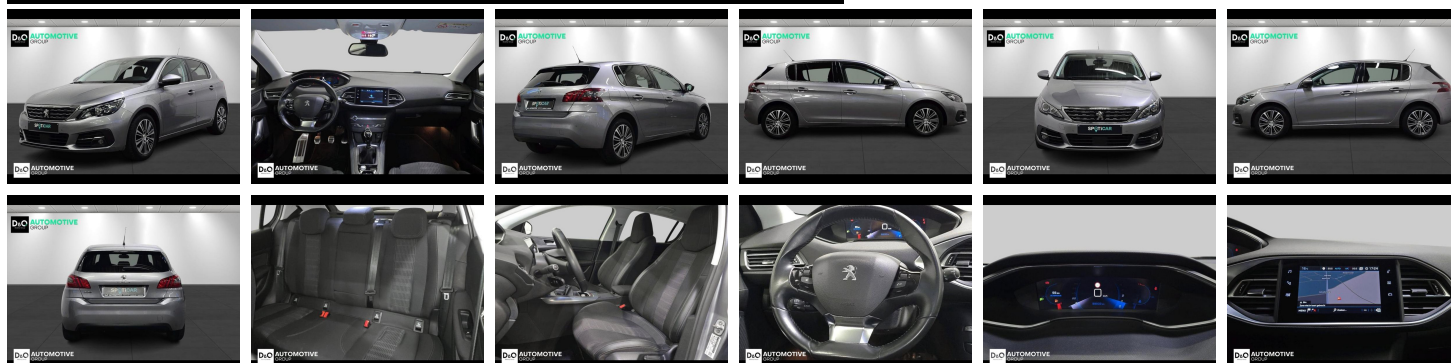

Peugeot 308

allure camera gps

€ 12.890,- 2021 99.933 KM

Kenmerken

| | | | | | |
|--------------|-------------------|--------------------|----------------|-----------------------|-----------|
| Merk | Peugeot | Bouwjaar | - | Tellerstand | 99.933 KM |
| Model | 308 | Kleur | grijs metallic | Vermogen | 131 PK |
| Type | allure camera gps | Brandstof | Benzine | Cilinderinhoud | 1199 CC |
| Prijs | € 12.890,- | Transmissie | Handgeschakeld | Gewicht: | - |

Foto's voertuig

Overige

Aanraakscherm
Achteruitrijcamera
Airbag bestuurder
Apple CarPlay
Automatische klimaatregeling
Automatische koplampontsteking
Automatische parkeerrem
Bandenspanningscontrole
Binnenspiegel automatisch dimmend
Bluetooth
Boordcomputer
Centrale vergrendeling
Elektrisch inklapbare buitenspiegels
Elektrisch verstelbaar buitenspiegels
Elektronische parkeerrem
ESP
Getinte ramen
GPS Business
GPS Professional
GPS Systeem
Keyless Entry
Klimaatregeling
Lederen stuurwiel
Lendensteun
Mistlampen
Multifunctioneel stuur
Multimediasysteem
Noodoproepsysteem
Parkeersensoren achteraan
Parkeersensoren vooraan
Snelheidsregelaar

Welkom bij D/O Automotive Group - al vele jaren uw toegewijde Citroën en Peugeotdealer in Roeselare en Waregem!

Als een echt familiebedrijf hechten we enorm veel waarde aan twee essentiële pijlers: professionaliteit en een hartelijke, klantgerichte benadering. Deze principes vormen de kern van alles wat we doen.

Bij D/O Automotive Group vindt u het volledige gamma van Peugeot / Citroën, waaronder personenwagens, bedrijfsvoertuigen en elektrische of hybride modellen. Ontdek onze ruime selectie van meer dan 100 nieuwe en gebruikte voertuigen. Met onze eigen werkplaatsen in Roeselare en Waregem staan we altijd paraat voor onderhoud, reparaties en carrosseriewerkzaamheden.