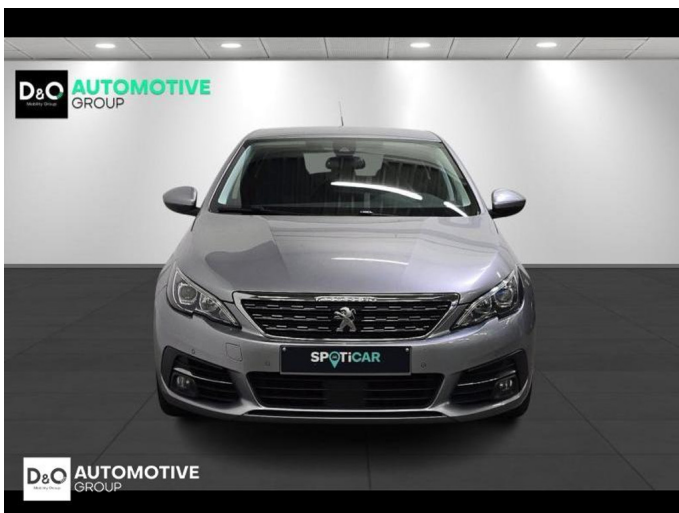

Peugeot 308

allure camera gps

€ 12.890,- 2021 99.933 KM

Kenmerken

| | | | | | |
|--------------|-------------------|--------------------|----------------|-----------------------|-----------|
| Merk | Peugeot | Bouwjaar | - | Tellerstand | 99.933 KM |
| Model | 308 | Kleur | grijs metallic | Vermogen | 131 PK |
| Type | allure camera gps | Brandstof | Benzine | Cilinderinhoud | 1199 CC |
| Prijs | € 12.890,- | Transmissie | Handgeschakeld | Gewicht: | - |

Foto's voertuig

Overige

Aanraakscherm
Achteruitrijcamera
Airbag bestuurder
Apple CarPlay
Automatische klimaatregeling
Automatische koplampontsteking
Automatische parkeerrem
Bandenspanningscontrole
Binnenspiegel automatisch dimmend
Bluetooth
Boordcomputer
Centrale vergrendeling
Elektrisch inklapbare buitenspiegels
Elektrisch verstelbaar buitenspiegels
Elektronische parkeerrem
ESP
Getinte ramen
GPS Business
GPS Professional
GPS Systeem
Keyless Entry
Klimaatregeling
Lederen stuurwiel
Lendensteun
Mistlampen
Multifunctioneel stuur
Multimediasysteem
Noodoproepsysteem
Parkeersensoren achteraan
Parkeersensoren vooraan
Snelheidsregelaar