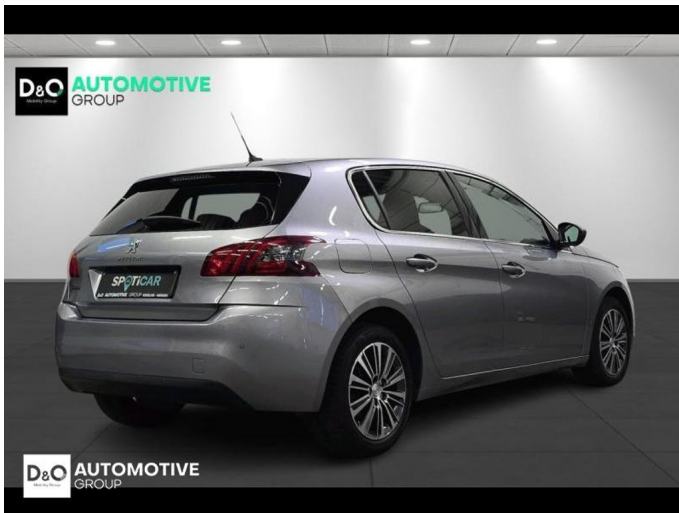

Peugeot 308

allure camera gps

€ 12.890,- 2021 99.933 KM

Kenmerken

| | | | | | |
|--------------|-------------------|--------------------|----------------|-----------------------|-----------|
| Merk | Peugeot | Bouwjaar | - | Tellerstand | 99.933 KM |
| Model | 308 | Kleur | grijs metallic | Vermogen | 131 PK |
| Type | allure camera gps | Brandstof | Benzine | Cilinderinhoud | 1199 CC |
| Prijs | € 12.890,- | Transmissie | Handgeschakeld | Gewicht: | - |

Foto's voertuig

Overige

Aanraakscherm
Achteruitrijcamera
Airbag bestuurder
Apple CarPlay
Automatische klimaatregeling
Automatische koplampontsteking
Automatische parkeerrem
Bandenspanningscontrole
Binnenspiegel automatisch dimmend
Bluetooth
Boordcomputer
Centrale vergrendeling
Elektrisch inklapbare buitenspiegels
Elektrisch verstelbaar buitenspiegels
Elektronische parkeerrem
ESP
Getinte ramen
GPS Business
GPS Professional
GPS Systeem
Keyless Entry
Klimaatregeling
Lederen stuurwiel
Lendensteun
Mistlampen
Multifunctioneel stuur
Multimediasysteem
Noodoproepsysteem
Parkeersensoren achteraan
Parkeersensoren vooraan
Snelheidsregelaar