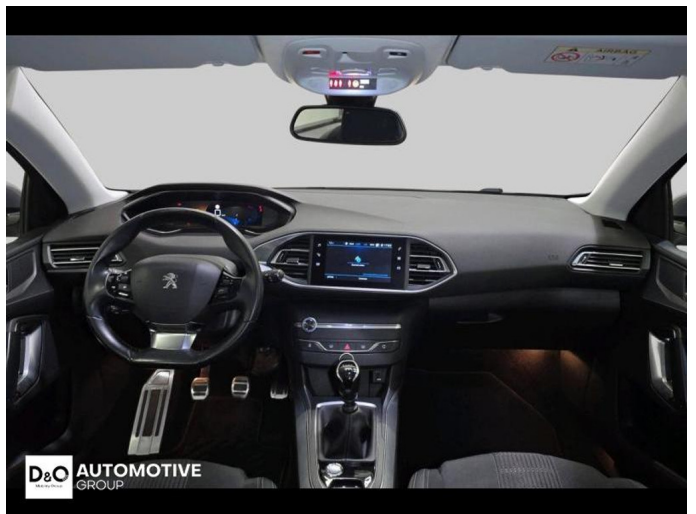

Foto's voertuig

Overige

Aanraakscherm
Achteruitrijcamera
Airbag bestuurder
Apple CarPlay
Automatische klimaatregeling
Automatische koplampontsteking
Automatische parkeerrem
Bandenspanningscontrole
Binnenspiegel automatisch dimmend
Bluetooth
Boordcomputer
Centrale vergrendeling
Elektrisch inklapbare buitenspiegels
Elektrisch verstelbaar buitenspiegels
Elektronische parkeerrem
ESP
Getinte ramen
GPS Business
GPS Professional
GPS Systeem
Keyless Entry
Klimaatregeling
Lederen stuurwiel
Lendensteun
Mistlampen
Multifunctioneel stuur
Multimediasysteem
Noodoproepsysteem
Parkeersensoren achteraan
Parkeersensoren vooraan
Snelheidsregelaar