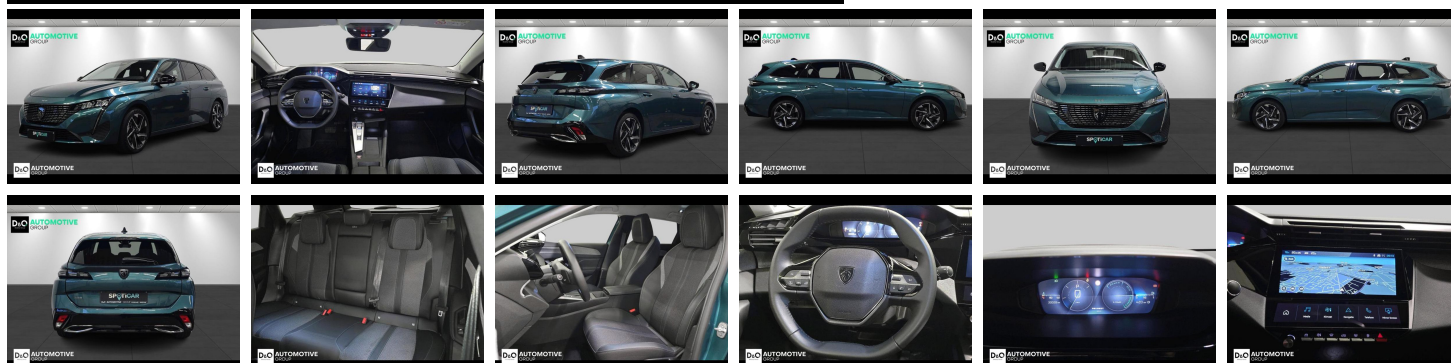

Peugeot 308

SW SW Allure camera gps

€ 24.490,- 2025 29.994 KM

Kenmerken

Merk	Peugeot	Bouwjaar	-	Tellerstand	29.994 KM
Model	308	Kleur	blauw metallic	Vermogen	145 PK
Type	SW SW Allure camera gps	Brandstof	Hybride	Cilinderinhoud	1199 CC
Prijs	€ 24.490,-	Transmissie	Automaat	Gewicht:	-

Foto's voertuig

Overige

Aanraakscherm
Active Safety Brake
Airbag bestuurder
Alu velgen
Android Auto
Automatische klimaatregeling
Automatische koplampontsteking
Automatische parkeerrem
Bandenspanningscontrole
Binnenspiegel automatisch dimmend
Bluetooth
Boordcomputer
Centrale vergrendeling
Digitale radio-ontvangst
Elektrisch inklapbare buitenspiegels
Elektrisch verstelbaar buitenspiegels
Elektronische parkeerrem
ESP
Getinte ramen
GPS Business
GPS Professional
GPS Systeem
Halflederen bekleding
Keyless Entry
Klimaatregeling
LED dagrijverlichting
LED verlichting
Lendensteun
Multifunctioneel stuur
Multimediasysteem
Noodoproepsysteem
Parkeersensoren achteraan
Parkeersensoren vooraan
Snelheidsregelaar
velgen 17"

Welkom bij D/O Automotive Group - al vele jaren uw toegewijde Citroën en Peugeotdealer in Roeselare en Waregem!

Als een echt familiebedrijf hechten we enorm veel waarde aan twee essentiële pijlers: professionaliteit en een hartelijke, klantgerichte benadering. Deze principes vormen de kern van alles wat we doen.

Bij D/O Automotive Group vindt u het volledige gamma van Peugeot / Citroën, waaronder personenwagens, bedrijfsvoertuigen en elektrische of hybride modellen. Ontdek onze ruime selectie van meer dan 100 nieuwe en gebruikte voertuigen. Met onze eigen werkplaatsen in Roeselare en Waregem staan we altijd paraat voor onderhoud, reparaties en carrosseriewerkzaamheden.