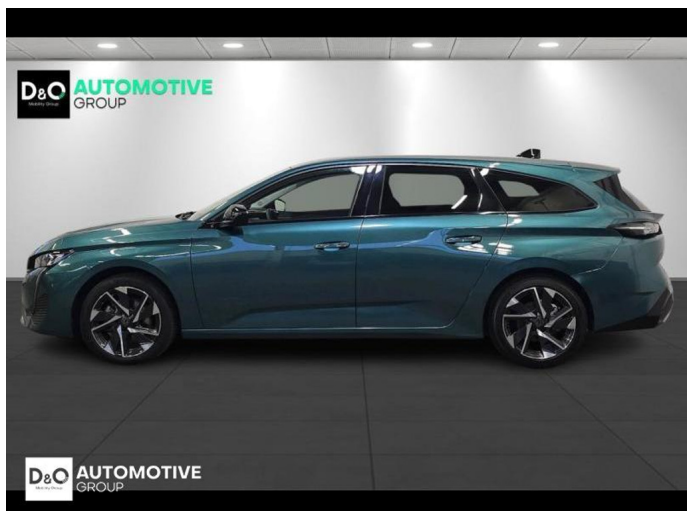

Peugeot 308

SW SW Allure camera gps

€ 24.490,- 2025 29.994 KM

Kenmerken

Merk	Peugeot	Bouwjaar	-	Tellerstand	29.994 KM
Model	308	Kleur	blauw metallic	Vermogen	145 PK
Type	SW SW Allure camera gps	Brandstof	Hybride	Cilinderinhoud	1199 CC
Prijs	€ 24.490,-	Transmissie	Automaat	Gewicht:	-

Foto's voertuig

Overige

Aanraakscherm
Active Safety Brake
Airbag bestuurder
Alu velgen
Android Auto
Automatische klimaatregeling
Automatische koplampontsteking
Automatische parkeerrem
Bandenspanningscontrole
Binnenspiegel automatisch dimmend
Bluetooth
Boordcomputer
Centrale vergrendeling
Digitale radio-ontvangst
Elektrisch inklapbare buitenspiegels
Elektrisch verstelbaar buitenspiegels
Elektronische parkeerrem
ESP
Getinte ramen
GPS Business
GPS Professional
GPS Systeem
Halflederen bekleding
Keyless Entry
Klimaatregeling
LED dagrijverlichting
LED verlichting
Lendensteun
Multifunctioneel stuur
Multimediasysteem
Noodoproepsysteem
Parkeersensoren achteraan
Parkeersensoren vooraan
Snelheidsregelaar
velgen 17"