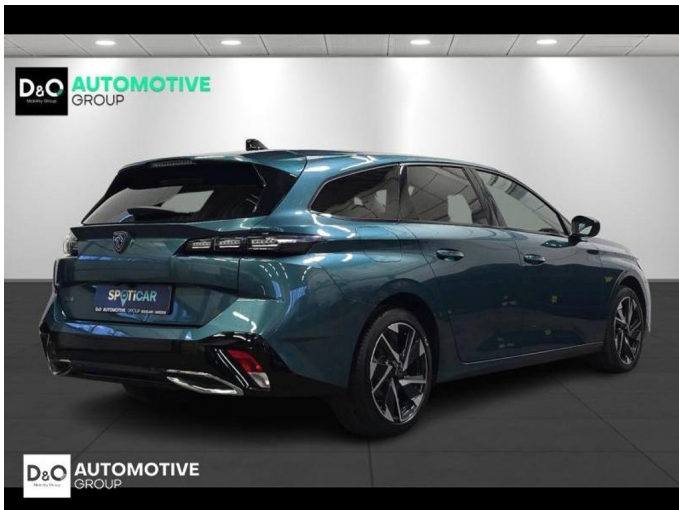

Peugeot 308

SW SW Allure camera gps

€ 24.490,- 2025 29.994 KM

Kenmerken

Merk	Peugeot	Bouwjaar	-	Tellerstand	29.994 KM
Model	308	Kleur	blauw metallic	Vermogen	145 PK
Type	SW SW Allure camera gps	Brandstof	Hybride	Cilinderinhoud	1199 CC
Prijs	€ 24.490,-	Transmissie	Automaat	Gewicht:	-

Foto's voertuig

Overige

Aanraakscherm
Active Safety Brake
Airbag bestuurder
Alu velgen
Android Auto
Automatische klimaatregeling
Automatische koplampontsteking
Automatische parkeerrem
Bandenspanningscontrole
Binnenspiegel automatisch dimmend
Bluetooth
Boordcomputer
Centrale vergrendeling
Digitale radio-ontvangst
Elektrisch inklapbare buitenspiegels
Elektrisch verstelbaar buitenspiegels
Elektronische parkeerrem
ESP
Getinte ramen
GPS Business
GPS Professional
GPS Systeem
Halflederen bekleding
Keyless Entry
Klimaatregeling
LED dagrijverlichting
LED verlichting
Lendensteun
Multifunctioneel stuur
Multimediasysteem
Noodoproepsysteem
Parkeersensoren achteraan
Parkeersensoren vooraan
Snelheidsregelaar
velgen 17"