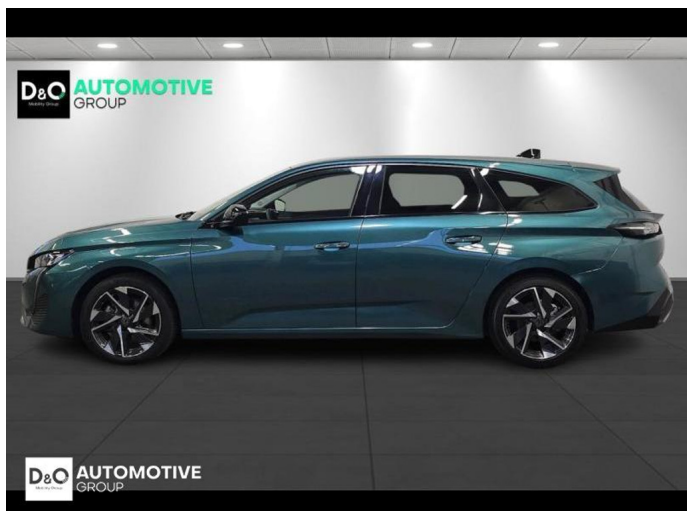

Foto's voertuig