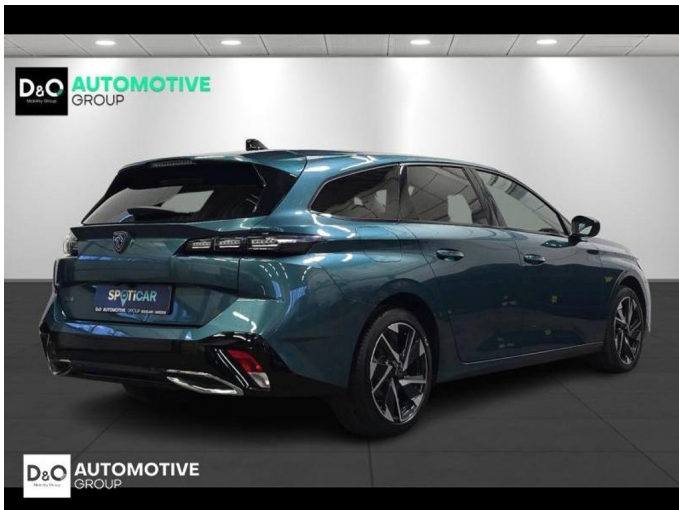

Foto's voertuig