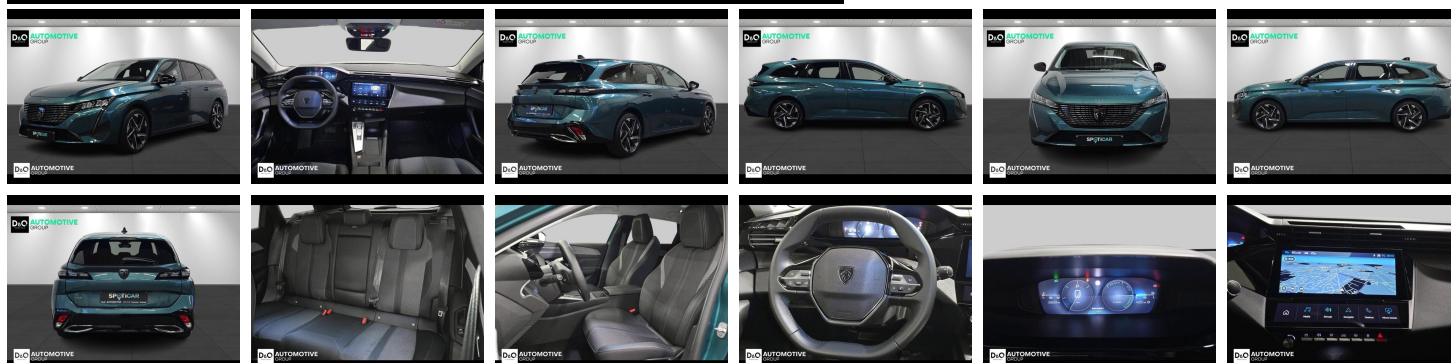

Peugeot 308

SW SW Allure camera 360° gps

€ 23.890,- 2025 29.994 KM

TEC-IT QRcode.tec-it.com API
Oops! Rate limit reached.
Upgrade to a bulk plan
for continued access.

sales@tec-it.com www.tec-it.com

Kenmerken

Merk	Peugeot	Bouwjaar	-	Tellerstand	29.994 KM
Model	308	Kleur	blauw metallic	Vermogen	145 PK
Type	SW SW Allure camera 360° gps	Brandstof	Hybride	Cilinderinhoud	1199 CC
Prijs	€ 23.890,-	Transmissie	Automaat	Gewicht:	-

Foto's voertuig

Overige

360° camera
Aanraakscherm
Active Safety Brake
Airbag bestuurder
Alu velgen
Automatische klimaatregeling
Automatische koplampontsteking
Automatische parkeerrem
Bandenspanningscontrole
Binnenspiegel automatisch dimmend
Bluetooth
Boordcomputer
Centrale vergrendeling
Digitale radio-ontvangst
Elektrisch inklapbare buitenspiegels
Elektrisch verstelbaar buitenspiegels
Elektronische parkeerrem
ESP
Getinte ramen
GPS Business
GPS Professional
GPS Systeem
Halflederen bekleding
Keyless Entry
Klimaatregeling
LED dagrijverlichting
LED verlichting
Lendensteun
Multifunctioneel stuur
Multimediasysteem
Noodoproepsysteem
Parkeersensoren achteraan
Parkeersensoren vooraan
Snelheidsregelaar
USB
velgen 17"

Welkom bij D/O Automotive Group - al vele jaren uw toegewijde Citroën en Peugeotdealer in Roeselare en Waregem!

Als een echt familiebedrijf hechten we enorm veel waarde aan twee essentiële pijlers: professionaliteit en een hartelijke, klantgerichte benadering. Deze principes vormen de kern van alles wat we doen.