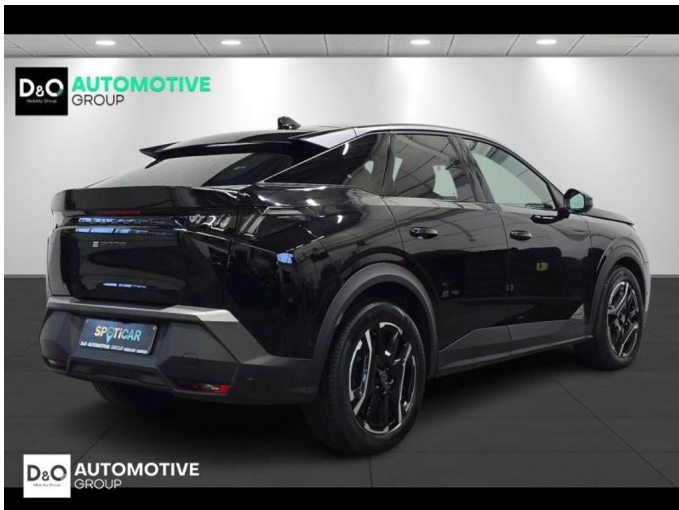

Peugeot 3008

ELECTRIC allure camera gps

€ 34.790,- 2025 3.601 KM

Kenmerken

Merk	Peugeot	Bouwjaar	-	Tellerstand	3.601 KM
Model	3008	Kleur	zwart metallic	Vermogen	213 PK
Type	ELECTRIC allure camera gps	Brandstof	Elektrisch	Cilinderinhoud	-
Prijs	€ 34.790,-	Transmissie	Automaat	Gewicht:	-

Foto's voertuig

Overige

Aanraakscherm
Active Safety Brake
Airbag bestuurder
Alarm
Alu velgen
Automatische klimaatregeling
Automatische koplampontsteking
Automatische parkeerrem
Automatische snelheidsregelaar
Bandenspanningscontrole
Binnenspiegel automatisch dimmend
Bluetooth
Boordcomputer
Centrale vergrendeling
Dagrijlichten
Digitale radio-ontvangst
Elektrisch inklapbare buitenspiegels
Elektrisch verstelbaar buitenspiegels
Elektrisch verstelbare voorzetels
Elektronische parkeerrem
ESP
Getinte ramen
GPS Business
GPS Professional
GPS Systeem
Halflederen bekleding
Keyless Entry
Klimaatregeling
LED dagrijverlichting
Lederen stuurwiel
LED verlichting
Lendensteun
Multifunctioneel stuur
Multimediasysteem
Panoramisch dak
Parkeersensoren achteraan
Parkeersensoren vooraan
Snelheidsregelaar
Stuurwielverwarming
velgen 19"
Verwarmde voorzetels