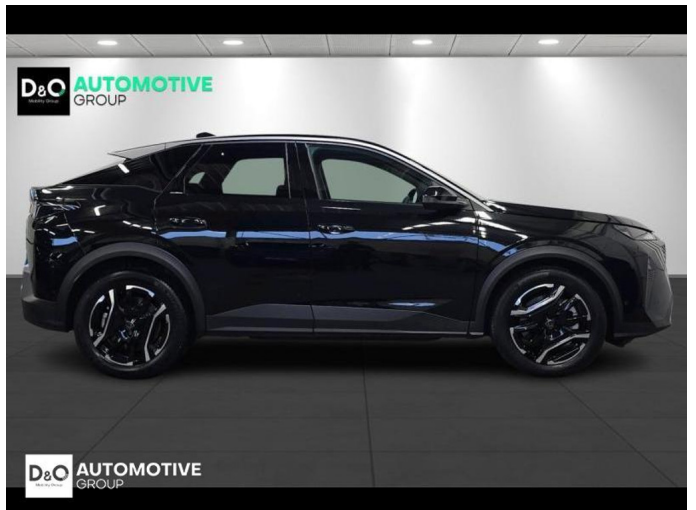

Peugeot 3008

ELECTRIC allure camera gps

€ 34.790,- 2025 3.601 KM

Kenmerken

Merk	Peugeot	Bouwjaar	-	Tellerstand	3.601 KM
Model	3008	Kleur	zwart metallic	Vermogen	213 PK
Type	ELECTRIC allure camera gps	Brandstof	Elektrisch	Cilinderinhoud	-
Prijs	€ 34.790,-	Transmissie	Automaat	Gewicht:	-

Foto's voertuig

Overige

Aanraakscherm
Active Safety Brake
Airbag bestuurder
Alarm
Alu velgen
Automatische klimaatregeling
Automatische koplampontsteking
Automatische parkeerrem
Automatische snelheidsregelaar
Bandenspanningscontrole
Binnenspiegel automatisch dimmend
Bluetooth
Boordcomputer
Centrale vergrendeling
Dagrijlichten
Digitale radio-ontvangst
Elektrisch inklapbare buitenspiegels
Elektrisch verstelbaar buitenspiegels
Elektrisch verstelbare voorzetels
Elektronische parkeerrem
ESP
Getinte ramen
GPS Business
GPS Professional
GPS Systeem
Halflederen bekleding
Keyless Entry
Klimaatregeling
LED dagrijverlichting
Lederen stuurwiel
LED verlichting
Lendensteun
Multifunctioneel stuur
Multimediasysteem
Panoramisch dak
Parkeersensoren achteraan
Parkeersensoren vooraan
Snelheidsregelaar
Stuurwielverwarming
velgen 19"
Verwarmde voorzetels