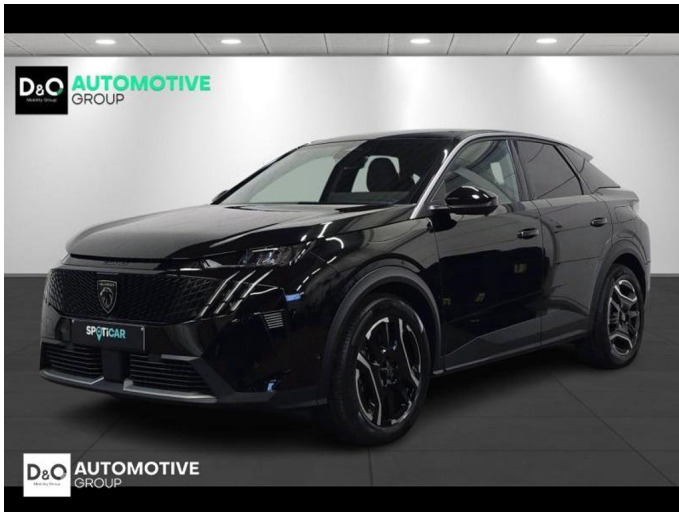

Peugeot 3008

ELECTRIC allure camera gps

€ 34.790,- 2025 3.601 KM

Kenmerken

Merk	Peugeot	Bouwjaar	-	Tellerstand	3.601 KM
Model	3008	Kleur	zwart metallic	Vermogen	213 PK
Type	ELECTRIC allure camera gps	Brandstof	Elektrisch	Cilinderinhoud	-
Prijs	€ 34.790,-	Transmissie	Automaat	Gewicht:	-

Foto's voertuig

Overige

Aanraakscherm
Active Safety Brake
Airbag bestuurder
Alarm
Alu velgen
Automatische klimaatregeling
Automatische koplampontsteking
Automatische parkeerrem
Automatische snelheidsregelaar
Bandenspanningscontrole
Binnenspiegel automatisch dimmend
Bluetooth
Boordcomputer
Centrale vergrendeling
Dagrijlichten
Digitale radio-ontvangst
Elektrisch inklapbare buitenspiegels
Elektrisch verstelbaar buitenspiegels
Elektrisch verstelbare voorzetels
Elektronische parkeerrem
ESP
Getinte ramen
GPS Business
GPS Professional
GPS Systeem
Halflederen bekleding
Keyless Entry
Klimaatregeling
LED dagrijverlichting
Lederen stuurwiel
LED verlichting
Lendensteun
Multifunctioneel stuur
Multimediasysteem
Panoramisch dak
Parkeersensoren achteraan
Parkeersensoren vooraan
Snelheidsregelaar
Stuurwielverwarming
velgen 19"
Verwarmde voorzetels