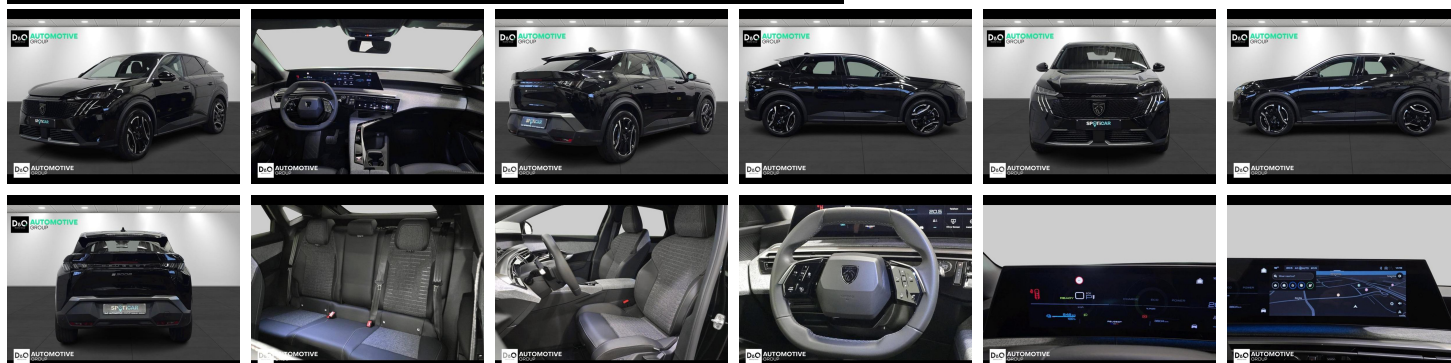

Peugeot 3008

ELECTRIC allure camera gps

€ 34.790,- 2025 3.601 KM

Kenmerken

Merk	Peugeot	Bouwjaar	-	Tellerstand	3.601 KM
Model	3008	Kleur	zwart metallic	Vermogen	213 PK
Type	ELECTRIC allure camera gps	Brandstof	Elektrisch	Cilinderinhoud	-
Prijs	€ 34.790,-	Transmissie	Automaat	Gewicht:	-

Foto's voertuig

Overige

Aanraakscherm
Active Safety Brake
Airbag bestuurder
Alarm
Alu velgen
Automatische klimaatregeling
Automatische koplampontsteking
Automatische parkeerrem
Automatische snelheidsregelaar
Bandenspanningscontrole
Binnenspiegel automatisch dimmend
Bluetooth
Boordcomputer
Centrale vergrendeling
Dagrijlichten
Digitale radio-ontvangst
Elektrisch inklapbare buitenspiegels
Elektrisch verstelbaar buitenspiegels
Elektrisch verstelbare voorzetels
Elektronische parkeerrem
ESP
Getinte ramen
GPS Business
GPS Professional
GPS Systeem
Halflederen bekleding
Keyless Entry
Klimaatregeling
LED dagrijverlichting
Lederen stuurwiel
LED verlichting
Lendensteun
Multifunctioneel stuur
Multimediasysteem
Panoramisch dak
Parkeersensoren achteraan
Parkeersensoren vooraan
Snelheidsregelaar
Stuurwielverwarming
velgen 19"
Verwarmde voorzetels

Welkom bij D/O Automotive Group - al vele jaren uw toegewijde Citroën en Peugeotdealer in Roeselare en Waregem!

Als een echt familiebedrijf hechten we enorm veel waarde aan twee essentiële pijlers: professionaliteit en een hartelijke, klantgerichte benadering. Deze principes vormen de kern van alles wat we doen.

Bij D/O Automotive Group vindt u het volledige gamma van Peugeot / Citroën, waaronder personenwagens, bedrijfsvoertuigen en elektrische of hybride modellen. Ontdek onze ruime selectie van meer dan 100 nieuwe en gebruikte voertuigen.