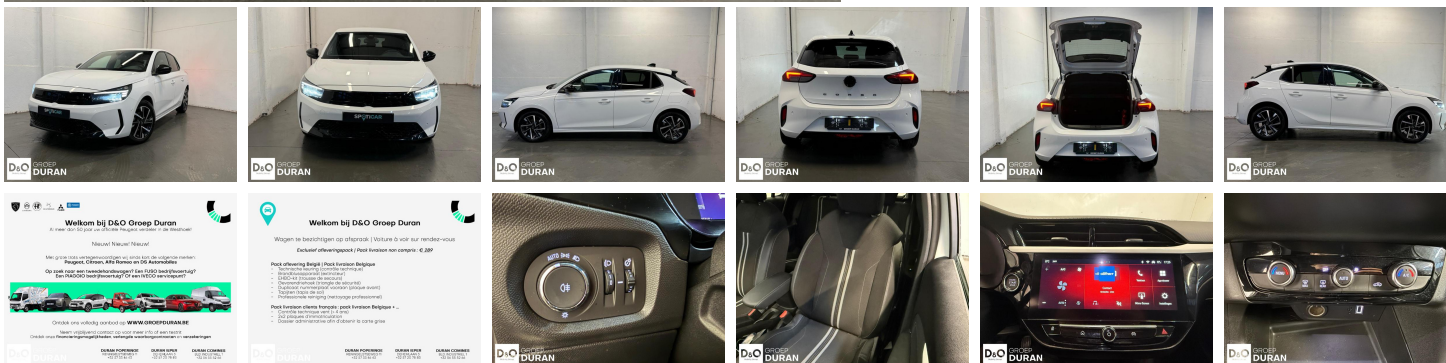

Opel Corsa

GS 1.2 S/S MT5 75PK

€ 14.790,- 2025 20.317 KM

D&O GROEP DURAN

Kenmerken

Merk	Opel	Bouwjaar	-	Tellerstand	20.317 KM
Model	Corsa	Kleur	wit mat	Vermogen	75 PK
Type	GS 1.2 S/S MT5 75PK	Brandstof	Benzine	Cilinderinhoud	1199 CC
Prijs	€ 14.790,-	Transmissie	Handgeschakeld	Gewicht:	-

Foto's voertuig

Overige

Aanraakscherm
Achteruitrijcamera
Airbag bestuurder
Alu velgen
Apple CarPlay
Automatische klimaatregeling
Bandenspanningscontrole
Binnenspiegel automatisch dimmend
Bluetooth
Boordcomputer
Centrale vergrendeling
Digitale radio-ontvangst
Getinte ramen
Halflederen bekleding
Keyless Entry
LED verlichting
Multifunctioneel stuur
Multimediasysteem
Noodoproepsysteem
Parkeersensoren achteraan
Parkeersensoren vooraan