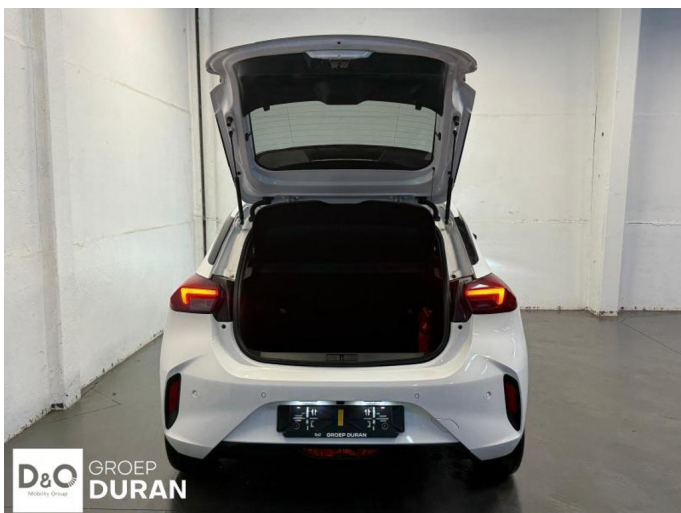

Opel Corsa

GS 1.2 S/S MT5 75PK

€ 14.790,- 2025 20.317 KM

D&O GROEP DURAN

Kenmerken

Merk	Opel	Bouwjaar	-	Tellerstand	20.317 KM
Model	Corsa	Kleur	wit mat	Vermogen	75 PK
Type	GS 1.2 S/S MT5 75PK	Brandstof	Benzine	Cilinderinhoud	1199 CC
Prijs	€ 14.790,-	Transmissie	Handgeschakeld	Gewicht:	-

Foto's voertuig

Overige

Aanraakscherm
Achteruitrijcamera
Airbag bestuurder
Alu velgen
Apple CarPlay
Automatische klimaatregeling
Bandenspanningscontrole
Binnenspiegel automatisch dimmend
Bluetooth
Boordcomputer
Centrale vergrendeling
Digitale radio-ontvangst
Getinte ramen
Halflederen bekleding
Keyless Entry
LED verlichting
Multifunctioneel stuur
Multimediasysteem
Noodoproepsysteem
Parkeersensoren achteraan
Parkeersensoren vooraan