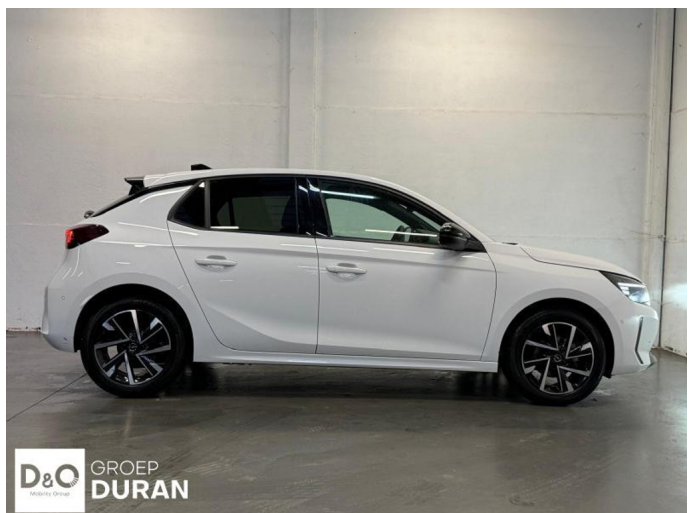

Opel Corsa

GS 1.2 S/S MT5 75PK

€ 14.790,- 2025 20.317 KM

D&O GROEP DURAN

Kenmerken

Merk	Opel	Bouwjaar	-	Tellerstand	20.317 KM
Model	Corsa	Kleur	wit mat	Vermogen	75 PK
Type	GS 1.2 S/S MT5 75PK	Brandstof	Benzine	Cilinderinhoud	1199 CC
Prijs	€ 14.790,-	Transmissie	Handgeschakeld	Gewicht:	-

Foto's voertuig

Overige

Aanraakscherm
Achteruitrijcamera
Airbag bestuurder
Alu velgen
Apple CarPlay
Automatische klimaatregeling
Bandenspanningscontrole
Binnenspiegel automatisch dimmend
Bluetooth
Boordcomputer
Centrale vergrendeling
Digitale radio-ontvangst
Getinte ramen
Halflederen bekleding
Keyless Entry
LED verlichting
Multifunctioneel stuur
Multimediasysteem
Noodoproepsysteem
Parkeersensoren achteraan
Parkeersensoren vooraan