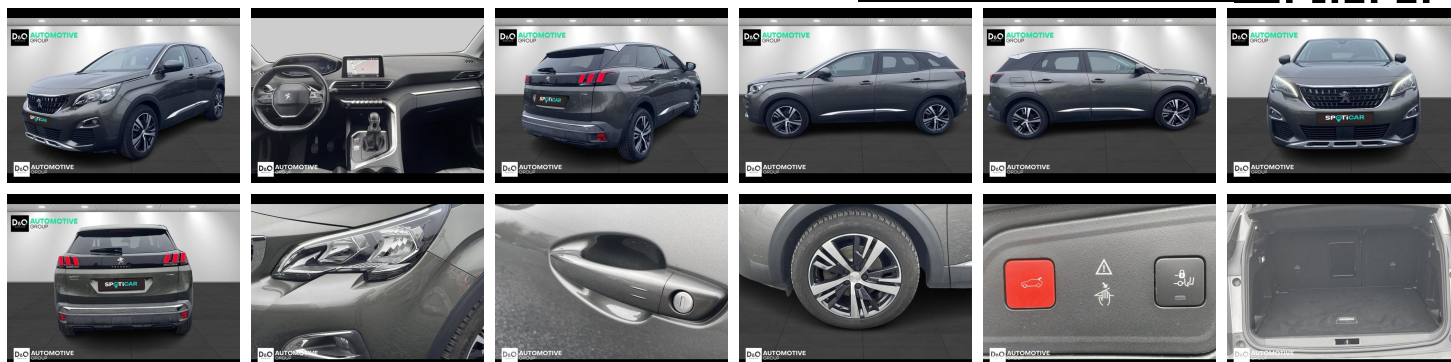

## Peugeot 3008

San Marino | auto airco | GPS |  
camera |

€ 14.990,-      2017      81.250 KM

### Kenmerken

<b>Merk</b>	Peugeot	<b>Bouwjaar</b>	-	<b>Tellerstand</b>	81.250 KM
<b>Model</b>	3008	<b>Kleur</b>	grijs metallic	<b>Vermogen</b>	131 PK
<b>Type</b>	San Marino   auto airco   GPS   camera	<b>Brandstof</b>	Benzine	<b>Cilinderinhoud</b>	1199 CC
<b>Prijs</b>	€ 14.990,-	<b>Transmissie</b>	Handgeschakeld	<b>Gewicht:</b>	-

# Foto's voertuig

## Overige

---

Aanraakscherm  
Achteruitrijcamera  
Airbag bestuurder  
Alu velgen  
Apple CarPlay  
Automatische klimaatregeling  
Automatische koplampontsteking  
Automatische parkeerrem  
Bandenspanningscontrole  
Binnenspiegel automatisch dimmend  
Bluetooth  
Boordcomputer  
Centrale vergrendeling  
Elektrische achterklep  
Elektrisch inklapbare buitenspiegels  
Elektrisch verstelbaar buitenspiegels  
Elektronische parkeerrem  
Getinte ramen  
GPS Systeem  
Isofix  
Keyless Entry  
LED dagrijverlichting  
Lederen stuurwiel  
Lendensteun  
Mistlampen  
Multifunctioneel stuur  
Noodoproepsysteem  
Parkeersensoren achteraan  
Parkeersensoren vooraan  
Snelheidsregelaar  
velgen 18"