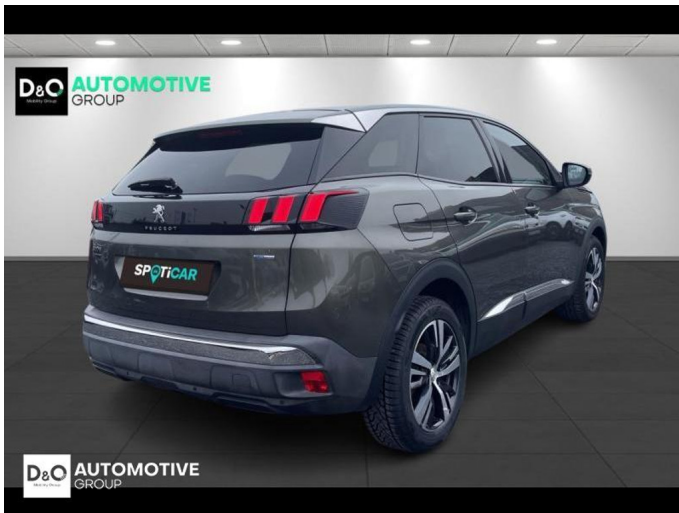

Peugeot 3008

San Marino | auto airco | GPS |
camera |

€ 12.990,- 2017 81.250 KM

Kenmerken

Merk	Peugeot	Bouwjaar	-	Tellerstand	81.250 KM
Model	3008	Kleur	grijs metallic	Vermogen	131 PK
Type	San Marino auto airco GPS camera 	Brandstof	Benzine	Cilinderinhoud	1199 CC
Prijs	€ 12.990,-	Transmissie	Handgeschakeld	Gewicht:	-

Foto's voertuig

Overige

Aanraakscherm
Achteruitrijcamera
Airbag bestuurder
Alu velgen
Apple CarPlay
Automatische klimaatregeling
Automatische koplampontsteking
Automatische parkeerrem
Bandenspanningscontrole
Binnenspiegel automatisch dimmend
Bluetooth
Boordcomputer
Centrale vergrendeling
Elektrische achterklep
Elektrisch inklapbare buitenspiegels
Elektrisch verstelbaar buitenspiegels
Elektronische parkeerrem
Getinte ramen
GPS Systeem
Isofix
Keyless Entry
LED dagrijverlichting
Lederen stuurwiel
Lendensteun
Mistlampen
Multifunctioneel stuur
Noodoproepsysteem
Parkeersensoren achteraan
Parkeersensoren vooraan
Snelheidsregelaar
velgen 18"