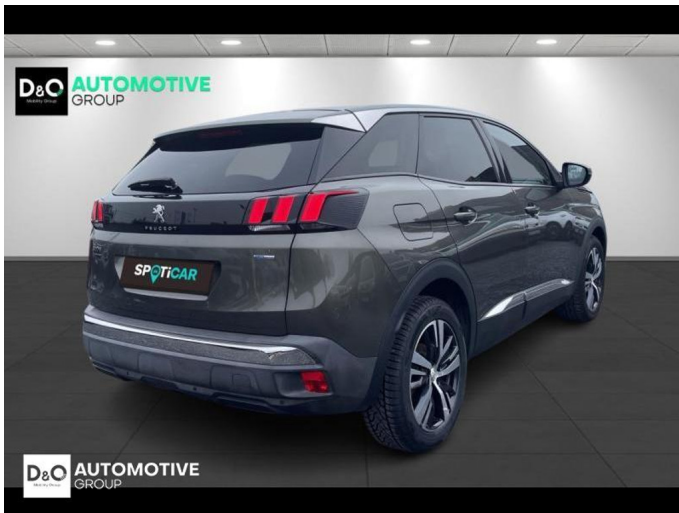

Peugeot 3008

San Marino | auto airco | GPS | camera |

€ 13.990,- 2017 81.250 KM

Kenmerken

Merk	Peugeot	Bouwjaar	-	Tellerstand	81.250 KM
Model	3008	Kleur	grijs metallic	Vermogen	131 PK
Type	San Marino auto airco GPS camera	Brandstof	Benzine	Cilinderinhoud	1199 CC
Prijs	€ 13.990,-	Transmissie	Handgeschakeld	Gewicht:	-

Foto's voertuig

Overige

Aanraakscherm
Achteruitrijcamera
Airbag bestuurder
Alu velgen
Automatische klimaatregeling
Automatische koplampontsteking
Automatische parkeerrem
Bandenspanningscontrole
Binnenspiegel automatisch dimmend
Bluetooth
Boordcomputer
Centrale vergrendeling
Elektrische achterklep
Elektrisch inklapbare buitenspiegels
Elektrisch verstelbaar buitenspiegels
Elektronische parkeerrem
Getinte ramen
GPS Systeem
Keyless Entry
LED dagrijverlichting
Lederen stuurwiel
Lendensteun
Mistlampen
Multifunctioneel stuur
Noodoproepsysteem
Parkeersensoren achteraan
Parkeersensoren vooraan
Snelheidsregelaar
velgen 18"