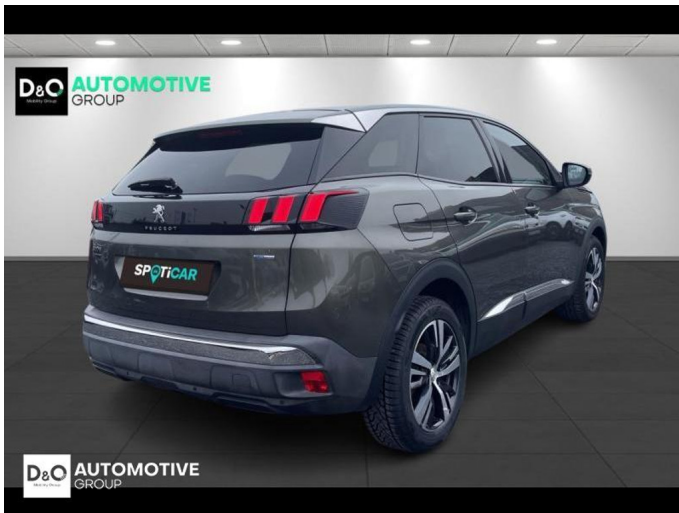

## Peugeot 3008

San Marino | auto airco | GPS |  
camera |

€ 14.990,-      2017      81.250 KM

### Kenmerken

<b>Merk</b>	Peugeot	<b>Bouwjaar</b>	-	<b>Tellerstand</b>	81.250 KM
<b>Model</b>	3008	<b>Kleur</b>	grijs metallic	<b>Vermogen</b>	131 PK
<b>Type</b>	San Marino   auto airco   GPS   camera	<b>Brandstof</b>	Benzine	<b>Cilinderinhoud</b>	1199 CC
<b>Prijs</b>	€ 14.990,-	<b>Transmissie</b>	Handgeschakeld	<b>Gewicht:</b>	-

# Foto's voertuig