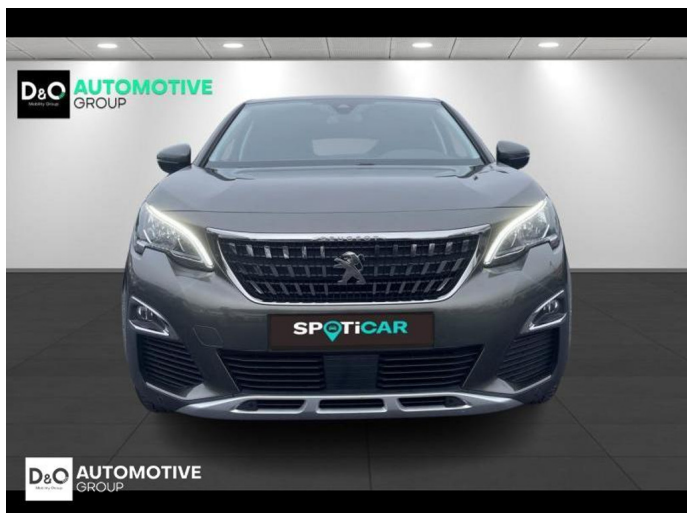

## Peugeot 3008

San Marino | auto airco | GPS |  
camera |

€ 14.990,-      2017      81.250 KM

### Kenmerken

<b>Merk</b>	Peugeot	<b>Bouwjaar</b>	-	<b>Tellerstand</b>	81.250 KM
<b>Model</b>	3008	<b>Kleur</b>	grijs metallic	<b>Vermogen</b>	131 PK
<b>Type</b>	San Marino   auto airco   GPS   camera	<b>Brandstof</b>	Benzine	<b>Cilinderinhoud</b>	1199 CC
<b>Prijs</b>	€ 14.990,-	<b>Transmissie</b>	Handgeschakeld	<b>Gewicht:</b>	-

# Foto's voertuig