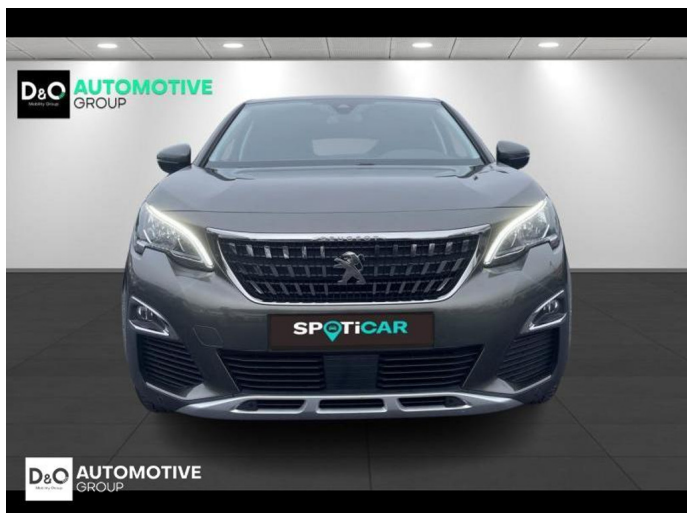

Peugeot 3008

San Marino | auto airco | GPS | camera |

€ 13.990,- 2017 81.250 KM

Kenmerken

Merk	Peugeot	Bouwjaar	-	Tellerstand	81.250 KM
Model	3008	Kleur	grijs metallic	Vermogen	131 PK
Type	San Marino auto airco GPS camera	Brandstof	Benzine	Cilinderinhoud	1199 CC
Prijs	€ 13.990,-	Transmissie	Handgeschakeld	Gewicht:	-

Foto's voertuig

Overige

Aanraakscherm
Achteruitrijcamera
Airbag bestuurder
Alu velgen
Automatische klimaatregeling
Automatische koplampontsteking
Automatische parkeerrem
Bandenspanningscontrole
Binnenspiegel automatisch dimmend
Bluetooth
Boordcomputer
Centrale vergrendeling
Elektrische achterklep
Elektrisch inklapbare buitenspiegels
Elektrisch verstelbaar buitenspiegels
Elektronische parkeerrem
Getinte ramen
GPS Systeem
Keyless Entry
LED dagrijverlichting
Lederen stuurwiel
Lendensteun
Mistlampen
Multifunctioneel stuur
Noodoproepsysteem
Parkeersensoren achteraan
Parkeersensoren vooraan
Snelheidsregelaar
velgen 18"

Welkom bij D/O Automotive Group - al vele jaren uw toegewijde Citroën en Peugeot-dealer in Roeselare en Waregem!

Als een echt familiebedrijf hechten we enorm veel waarde aan twee essentiële pijlers: professionaliteit en een hartelijke, klantgerichte benadering. Deze principes vormen de kern van alles wat we doen.