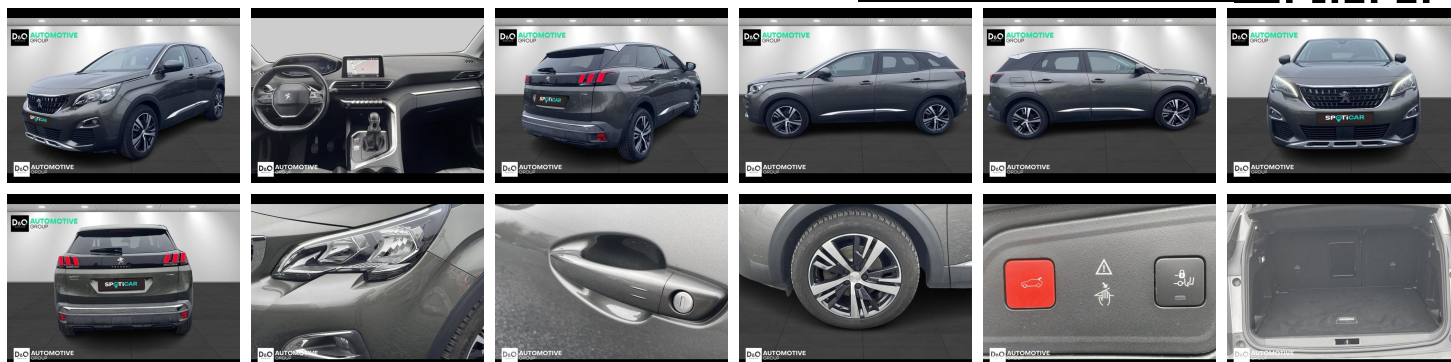

Peugeot 3008

San Marino | auto airco | GPS | camera |

€ 13.990,- 2017 81.250 KM

Kenmerken

Merk	Peugeot	Bouwjaar	-	Tellerstand	81.250 KM
Model	3008	Kleur	grijs metallic	Vermogen	131 PK
Type	San Marino auto airco GPS camera	Brandstof	Benzine	Cilinderinhoud	1199 CC
Prijs	€ 13.990,-	Transmissie	Handgeschakeld	Gewicht:	-

Foto's voertuig

Overige

Aanraakscherm
Achteruitrijcamera
Airbag bestuurder
Alu velgen
Automatische klimaatregeling
Automatische koplampontsteking
Automatische parkeerrem
Bandenspanningscontrole
Binnenspiegel automatisch dimmend
Bluetooth
Boordcomputer
Centrale vergrendeling
Elektrische achterklep
Elektrisch inklapbare buitenspiegels
Elektrisch verstelbaar buitenspiegels
Elektronische parkeerrem
Getinte ramen
GPS Systeem
Keyless Entry
LED dagrijverlichting
Lederen stuurwiel
Lendensteun
Mistlampen
Multifunctioneel stuur
Noodoproepsysteem
Parkeersensoren achteraan
Parkeersensoren vooraan
Snelheidsregelaar
velgen 18"

Welkom bij D/O Automotive Group - al vele jaren uw toegewijde Citroën en Peugeot-dealer in Roeselare en Waregem!

Als een echt familiebedrijf hechten we enorm veel waarde aan twee essentiële pijlers: professionaliteit en een hartelijke, klantgerichte benadering. Deze principes vormen de kern van alles wat we doen.

Bij D/O Automotive Group vindt u het volledige gamma van Peugeot / Citroën, waaronder personenwagens, bedrijfsvoertuigen en elektrische of hybride modellen. Ontdek onze ruime selectie van meer dan 100 nieuwe en gebruikte voertuigen.