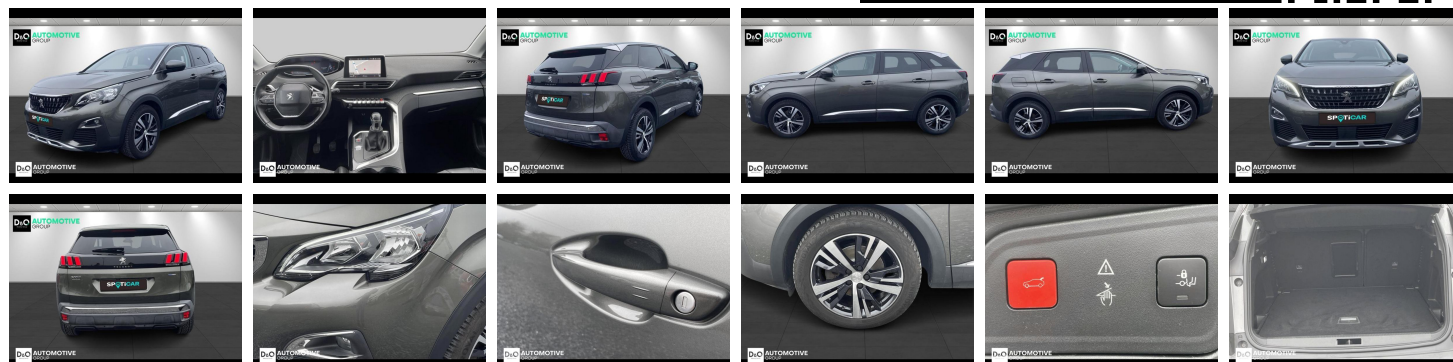

Peugeot 3008

San Marino | auto airco | GPS |
camera |

€ 12.990,- 2017 81.250 KM

Kenmerken

Merk	Peugeot	Bouwjaar	-	Tellerstand	81.250 KM
Model	3008	Kleur	grijs metallic	Vermogen	131 PK
Type	San Marino auto airco GPS camera 	Brandstof	Benzine	Cilinderinhoud	1199 CC
Prijs	€ 12.990,-	Transmissie	Handgeschakeld	Gewicht:	-

Foto's voertuig

Overige

Aanraakscherm
Achteruitrijcamera
Airbag bestuurder
Alu velgen
Apple CarPlay
Automatische klimaatregeling
Automatische koplampontsteking
Automatische parkeerrem
Bandenspanningscontrole
Binnenspiegel automatisch dimmend
Bluetooth
Boordcomputer
Centrale vergrendeling
Elektrische achterklep
Elektrisch inklapbare buitenspiegels
Elektrisch verstelbaar buitenspiegels
Elektronische parkeerrem
Getinte ramen
GPS Systeem
Isofix
Keyless Entry
LED dagrijverlichting
Lederen stuurwiel
Lendensteun
Mistlampen
Multifunctioneel stuur
Noodoproepsysteem
Parkeersensoren achteraan
Parkeersensoren vooraan
Snelheidsregelaar
velgen 18"

Welkom bij D/O Automotive Group - al vele jaren uw toegewijde Citroën en Peugeot-dealer in Roeselare en Waregem!

Als een echt familiebedrijf hechten we enorm veel waarde aan twee essentiële pijlers: professionaliteit en een hartelijke, klantgerichte benadering. Deze principes vormen de kern van alles wat we doen.

Bij D/O Automotive Group vindt u het volledige gamma van Peugeot / Citroën, waaronder personenwagens, bedrijfsvoertuigen en elektrische of hybride modellen. Ontdek onze ruime selectie van meer dan 100 nieuwe en gebruikte voertuigen.