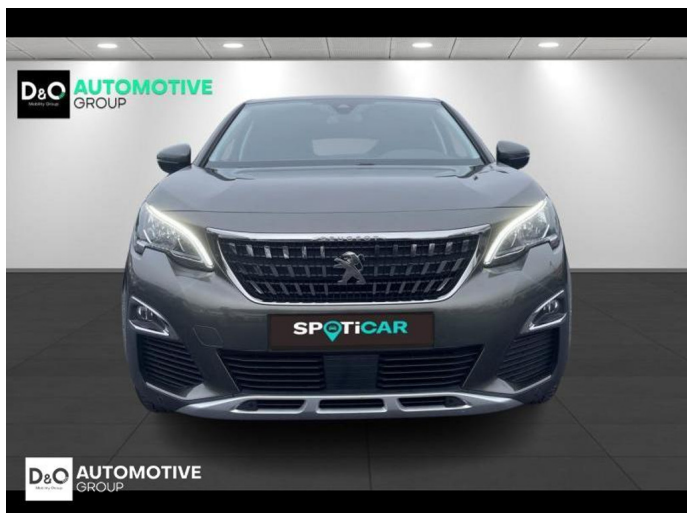

Peugeot 3008

San Marino | auto airco | GPS |
camera |

€ 12.990,- 2017 81.250 KM

Kenmerken

Merk	Peugeot	Bouwjaar	-	Tellerstand	81.250 KM
Model	3008	Kleur	grijs metallic	Vermogen	131 PK
Type	San Marino auto airco GPS camera 	Brandstof	Benzine	Cilinderinhoud	1199 CC
Prijs	€ 12.990,-	Transmissie	Handgeschakeld	Gewicht:	-

Foto's voertuig

Overige

Aanraakscherm
Achteruitrijcamera
Airbag bestuurder
Alu velgen
Apple CarPlay
Automatische klimaatregeling
Automatische koplampontsteking
Automatische parkeerrem
Bandenspanningscontrole
Binnenspiegel automatisch dimmend
Bluetooth
Boordcomputer
Centrale vergrendeling
Elektrische achterklep
Elektrisch inklapbare buitenspiegels
Elektrisch verstelbaar buitenspiegels
Elektronische parkeerrem
Getinte ramen
GPS Systeem
Isofix
Keyless Entry
LED dagrijverlichting
Lederen stuurwiel
Lendensteun
Mistlampen
Multifunctioneel stuur
Noodoproepsysteem
Parkeersensoren achteraan
Parkeersensoren vooraan
Snelheidsregelaar
velgen 18"

Welkom bij D/O Automotive Group - al vele jaren uw toegewijde Citroën en Peugeot-dealer in Roeselare en Waregem!

Als een echt familiebedrijf hechten we enorm veel waarde aan twee essentiële pijlers: professionaliteit en een hartelijke, klantgerichte benadering. Deze principes vormen de kern van alles wat we doen.