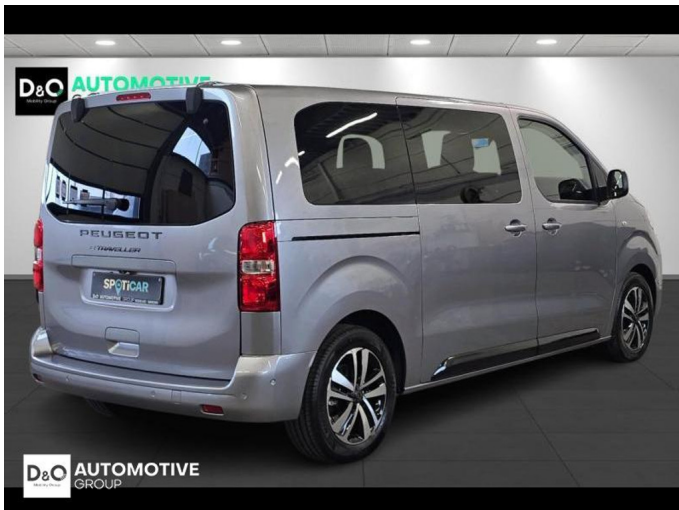

Foto's voertuig