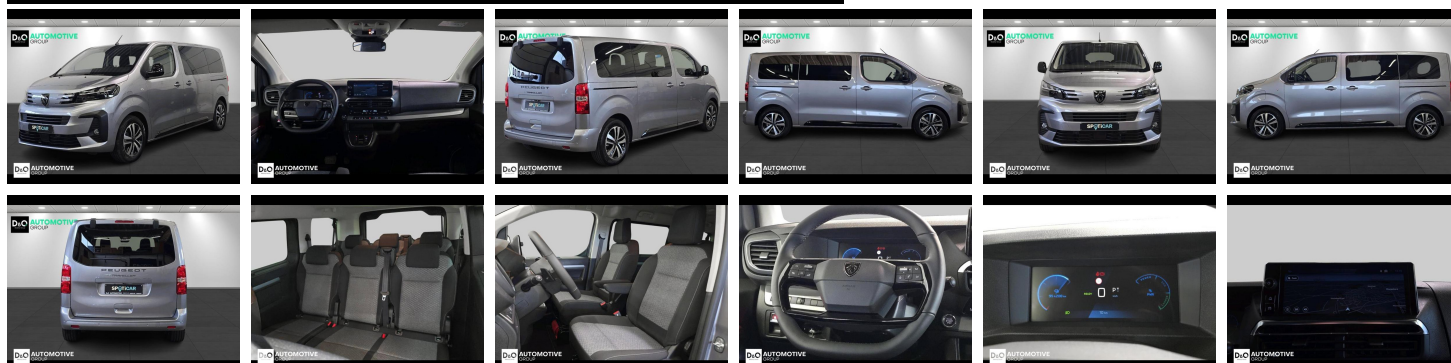

Peugeot Traveller

e-Traveller Business 8pl camera gps

€ 33.990,-

2025

8 KM

Kenmerken

Merk	Peugeot	Bouwjaar	-	Tellerstand	8 KM
Model	Traveller	Kleur	grijs metallic	Vermogen	136 PK
Type	e-Traveller Business 8pl camera gps	Brandstof	Elektrisch	Cilinderinhoud	-
Prijs	€ 33.990,-	Transmissie	Automaat	Gewicht:	-

Foto's voertuig

Overige

Aanraakscherm
Achteruitrijcamera
Active Safety Brake
Airbag bestuurder
Alu velgen
Automatische klimaatregeling
Automatische koplampontsteking
Automatische parkeerrem
Automatische snelheidsregelaar
Bandenspanningscontrole
Bluetooth
Boordcomputer
Centrale vergrendeling
Dagrijlichten
Digitale radio-ontvangst
Elektrisch inklapbare buitenspiegels
Elektrisch verstelbaar buitenspiegels
Elektronische parkeerrem
ESP
Getinte ramen
GPS Business
GPS Professional
GPS Systeem
Isofix
Keyless Entry
Klimaatregeling
LED dagrijverlichting
Lederen stuurwiel
LED verlichting
Lendensteun
Mistlampen
Multifunctioneel stuur
Multimediasysteem
Noodoproepsysteem
Parkeersensoren achteraan
Parkeersensoren vooraan
Snelheidsregelaar
Stuurwielverwarming
USB
velgen 17"
Verwarmde voorzetels

Welkom bij D/O Automotive Group - al vele jaren uw toegewijde Citroën en Peugeotdealer in Roeselare en Waregem!

Als een echt familiebedrijf hechten we enorm veel waarde aan twee essentiële pijlers: professionaliteit en een hartelijke, klantgerichte benadering. Deze principes vormen de kern van alles wat we doen.

Bij D/O Automotive Group vindt u het volledige gamma van Peugeot / Citroën, waaronder personenwagens, bedrijfsvoertuigen en elektrische of hybride modellen. Ontdek onze ruime selectie van meer dan 100 nieuwe en gebruikte voertuigen. Met onze eigen werkplaatsen in Roeselare en Waregem staan we altijd paraat voor onderhoud, reparaties en carrosseriewerkzaamheden.