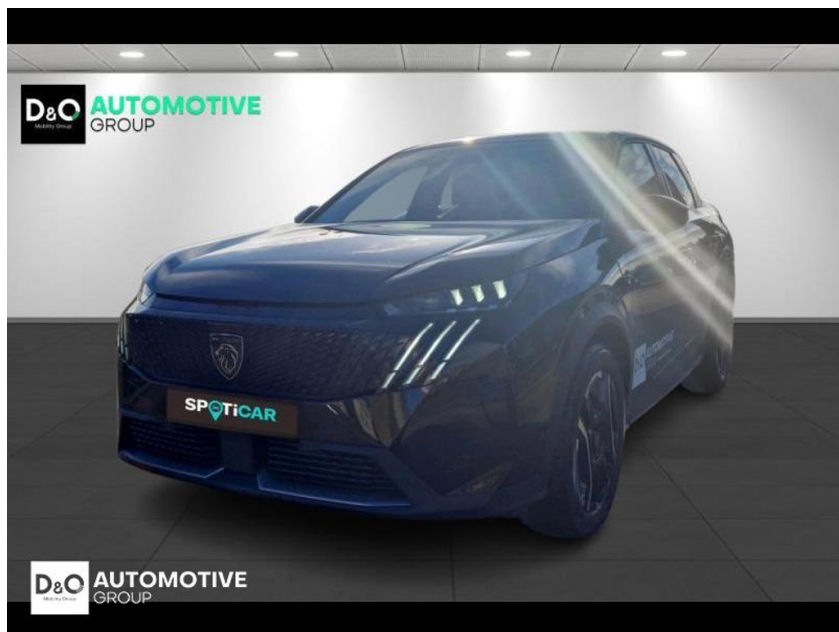

LEASE-ME.BE
ALTIJD DE BESTE DEAL

+32475 25 75 95
hello@lease-me.be

Peugeot 3008

GT PHEV | auto airco | GPS | camera
360 |

€ 41.490,-

2025

7.199 KM

Kenmerken

Merk	Peugeot	Bouwjaar	-	Tellerstand	7.199 KM
Model	3008	Kleur	zwart metallic	Vermogen	194 PK
Type	GT PHEV auto airco GPS camera 360	Brandstof	Hybride	Cilinderinhoud	1598 CC
Prijs	€ 41.490,-	Transmissie	Automaat	Gewicht:	-

Welkom bij D/O Automotive Group - al vele jaren uw toegewijde Citroën en Peugeot-dealer in Roeselare en Waregem!

Als een echt familiebedrijf hechten we enorm veel waarde aan twee essentiële pijlers: professionaliteit en een hartelijke, klantgerichte benadering. Deze principes vormen de kern van alles wat we doen.