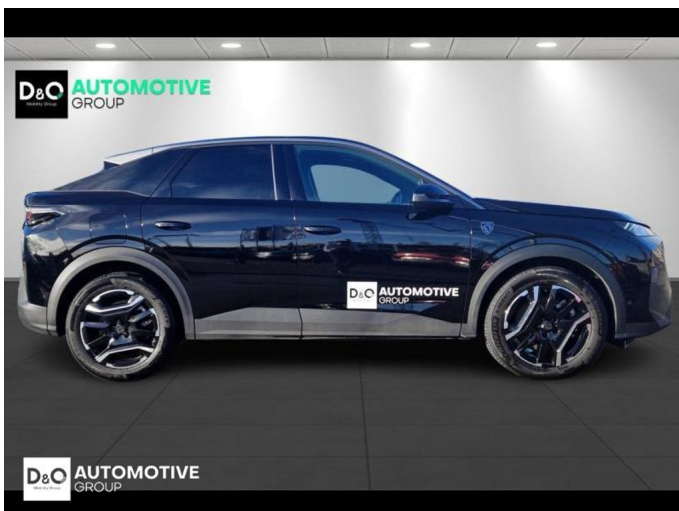

Peugeot 3008

GT PHEV | auto airco | GPS | camera
360 |

€ 41.990,-

2025

7.199 KM

Kenmerken

Merk	Peugeot	Bouwjaar	-	Tellerstand	7.199 KM
Model	3008	Kleur	zwart metallic	Vermogen	194 PK
Type	GT PHEV auto airco GPS camera 360	Brandstof	Hybride	Cilinderinhoud	1598 CC
Prijs	€ 41.990,-	Transmissie	Automaat	Gewicht:	-

Foto's voertuig

Overige

360° camera
Aanraakscherm
Achteruitrijcamera
Active Safety Brake
Adaptive headlights
Airbag bestuurder
Alarm
Alu velgen
Automatische klimaatregeling
Automatische koplampontsteking
Automatische parkeerrem
Automatische snelheidsregelaar
Bandenspanningscontrole
Binnenspiegel automatisch dimmend
Bluetooth
Boordcomputer
Centrale vergrendeling
Digitale radio-ontvangst
Elektrische achterklep
Elektrisch inklapbare buitenspiegels
Elektrisch verstelbaar buitenspiegels
Elektronische parkeerrem
Getinte ramen
GPS Systeem
Keyless Entry
LED dagrijverlichting
Lederen stuurwiel
LED verlichting
Lendensteun
Multifunctioneel stuur
Noodoproepsysteem
Parkeersensoren achteraan
Parkeersensoren vooraan
Snelheidsregelaar
Stuurwielverwarming
Trekhaak
USB
velgen 19"
Verwarmde voorzetels