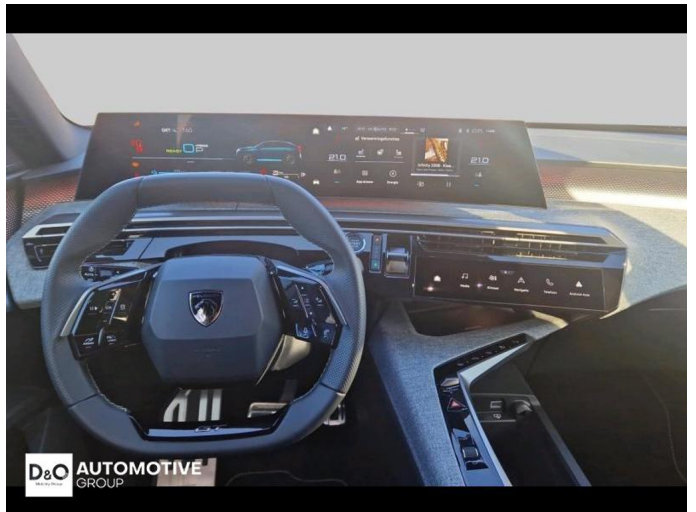

Foto's voertuig

Overige

360° camera
Aanraakscherm
Achteruitrijcamera
Adaptive headlights
Airbag bestuurder
Alarm
Alu velgen
Automatische klimaatregeling
Automatische koplampontsteking
Automatische parkeerrem
Automatische snelheidsregelaar
Bandenspanningscontrole
Binnenspiegel automatisch dimmend
Bluetooth
Boordcomputer
Centrale vergrendeling
Digitale radio-ontvangst
Elektrische achterklep
Elektrisch inklapbare buitenspiegels
Elektrisch verstelbaar buitenspiegels
Elektronische parkeerrem
Getinte ramen
GPS Systeem
Keyless Entry
LED dagrijverlichting
Lederen stuurwiel
LED verlichting
Lendensteun
Multifunctioneel stuur
Noodoproepsysteem
Parkeersensoren achteraan
Parkeersensoren vooraan
Snelheidsregelaar
Stuurwielverwarming
Trekhaak
velgen 19"
Verwarmde voorzetels