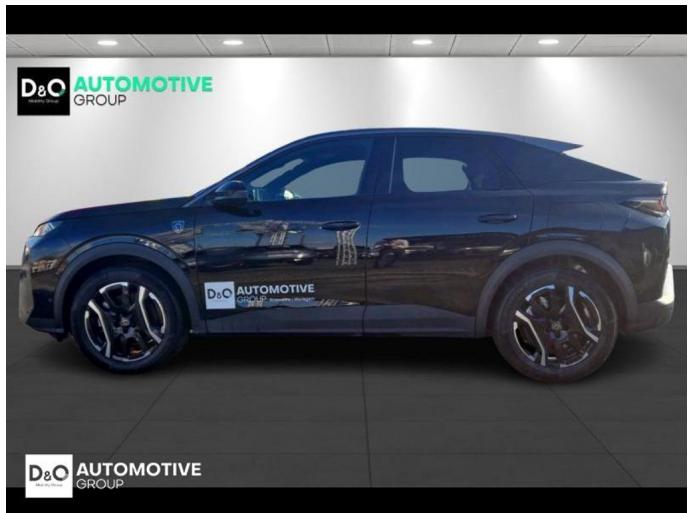

Foto's voertuig