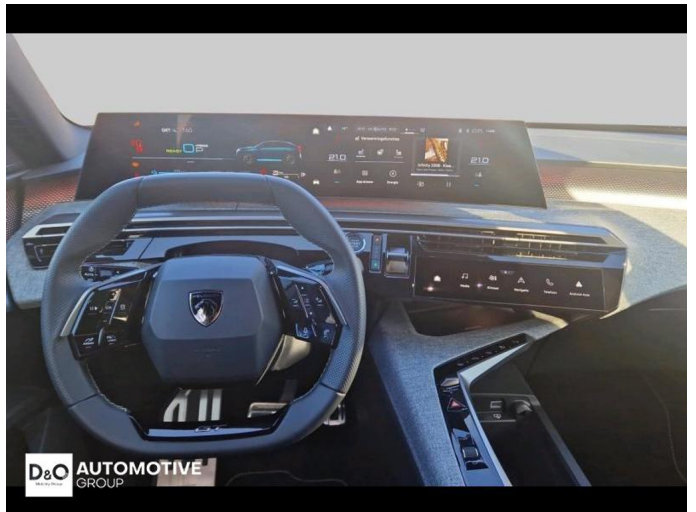

Foto's voertuig

Overige

360° camera
Aanraakscherm
Achteruitrijcamera
Active Safety Brake
Adaptive headlights
Airbag bestuurder
Alarm
Alu velgen
Automatische klimaatregeling
Automatische koplampontsteking
Automatische parkeerrem
Automatische snelheidsregelaar
Bandenspanningscontrole
Binnenspiegel automatisch dimmend
Bluetooth
Boordcomputer
Centrale vergrendeling
Digitale radio-ontvangst
Elektrische achterklep
Elektrisch inklapbare buitenspiegels
Elektrisch verstelbaar buitenspiegels
Elektronische parkeerrem
Getinte ramen
GPS Systeem
Keyless Entry
LED dagrijverlichting
Lederen stuurwiel
LED verlichting
Lendensteun
Multifunctioneel stuur
Noodoproepsysteem
Parkeersensoren achteraan
Parkeersensoren vooraan
Snelheidsregelaar
Stuurwielverwarming
Trekhaak
USB
velgen 19"
Verwarmde voorzetels