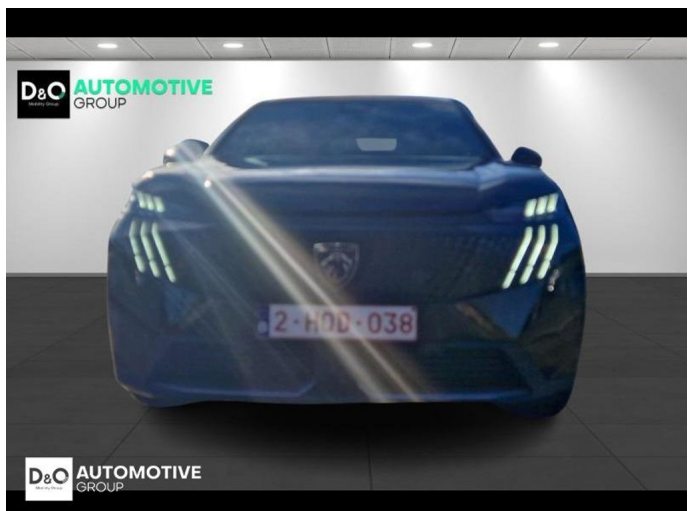

Peugeot 3008

GT PHEV | auto airco | GPS | camera
360 |

€ 41.990,-

2025

7.199 KM

Kenmerken

Merk	Peugeot	Bouwjaar	-	Tellerstand	7.199 KM
Model	3008	Kleur	zwart metallic	Vermogen	194 PK
Type	GT PHEV auto airco GPS camera 360	Brandstof	Hybride	Cilinderinhoud	1598 CC
Prijs	€ 41.990,-	Transmissie	Automaat	Gewicht:	-

Foto's voertuig

Overige

360° camera
Aanraakscherm
Achteruitrijcamera
Active Safety Brake
Adaptive headlights
Airbag bestuurder
Alarm
Alu velgen
Automatische klimaatregeling
Automatische koplampontsteking
Automatische parkeerrem
Automatische snelheidsregelaar
Bandenspanningscontrole
Binnenspiegel automatisch dimmend
Bluetooth
Boordcomputer
Centrale vergrendeling
Digitale radio-ontvangst
Elektrische achterklep
Elektrisch inklapbare buitenspiegels
Elektrisch verstelbaar buitenspiegels
Elektronische parkeerrem
Getinte ramen
GPS Systeem
Keyless Entry
LED dagrijverlichting
Lederen stuurwiel
LED verlichting
Lendensteun
Multifunctioneel stuur
Noodoproepsysteem
Parkeersensoren achteraan
Parkeersensoren vooraan
Snelheidsregelaar
Stuurwielverwarming
Trekhaak
USB
velgen 19"
Verwarmde voorzetels

Welkom bij D/O Automotive Group - al vele jaren uw toegewijde Citroën en Peugeot-dealer in Roeselare en Waregem!

Als een echt familiebedrijf hechten we enorm veel waarde aan twee essentiële pijlers: professionaliteit en een hartelijke, klantgerichte benadering. Deze principes vormen de kern van alles wat we doen.