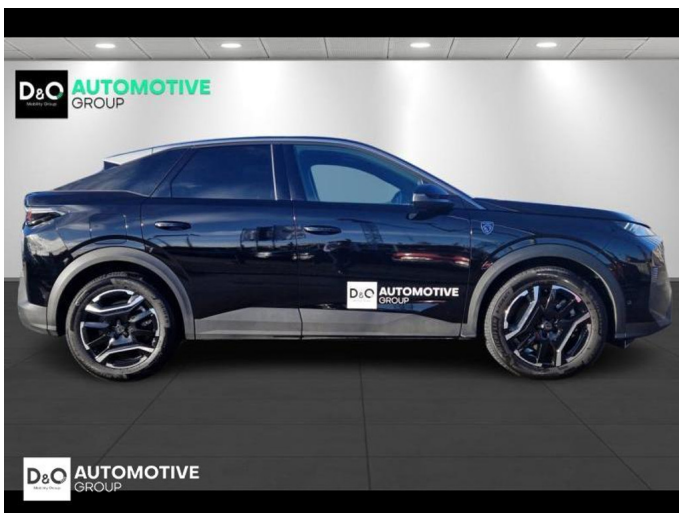

Foto's voertuig