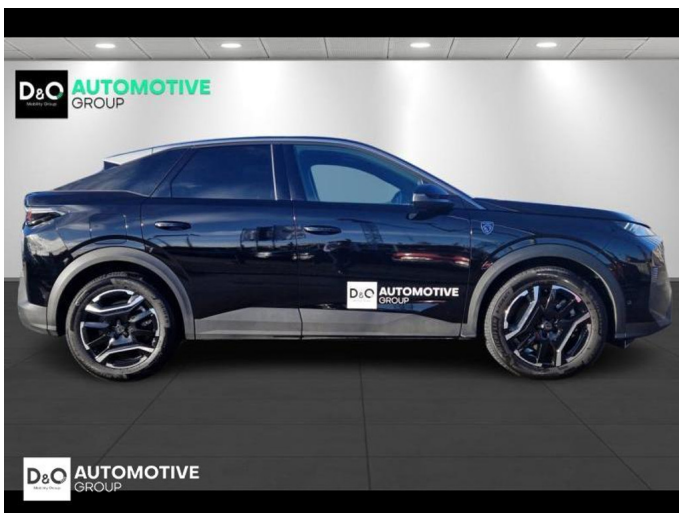

LEASE-ME.BE
ALTIJD DE BESTE DEAL

+32475 25 75 95
hello@lease-me.be

Peugeot 3008

GT PHEV | auto airco | GPS | camera
360 |

€ 41.490,-

2025

7.199 KM

Kenmerken

Merk	Peugeot	Bouwjaar	-	Tellerstand	7.199 KM
Model	3008	Kleur	zwart metallic	Vermogen	194 PK
Type	GT PHEV auto airco GPS camera 360	Brandstof	Hybride	Cilinderinhoud	1598 CC
Prijs	€ 41.490,-	Transmissie	Automaat	Gewicht:	-

Foto's voertuig

Overige

360° camera
Aanraakscherm
Achteruitrijcamera
Adaptive headlights
Airbag bestuurder
Alarm
Alu velgen
Automatische klimaatregeling
Automatische koplampontsteking
Automatische parkeerrem
Automatische snelheidsregelaar
Bandenspanningscontrole
Binnenspiegel automatisch dimmend
Bluetooth
Boordcomputer
Centrale vergrendeling
Digitale radio-ontvangst
Elektrische achterklep
Elektrisch inklapbare buitenspiegels
Elektrisch verstelbaar buitenspiegels
Elektronische parkeerrem
Getinte ramen
GPS Systeem
Keyless Entry
LED dagrijverlichting
Lederen stuurwiel
LED verlichting
Lendensteun
Multifunctioneel stuur
Noodoproepsysteem
Parkeersensoren achteraan
Parkeersensoren vooraan
Snelheidsregelaar
Stuurwielverwarming
Trekhaak
velgen 19"
Verwarmde voorzetels