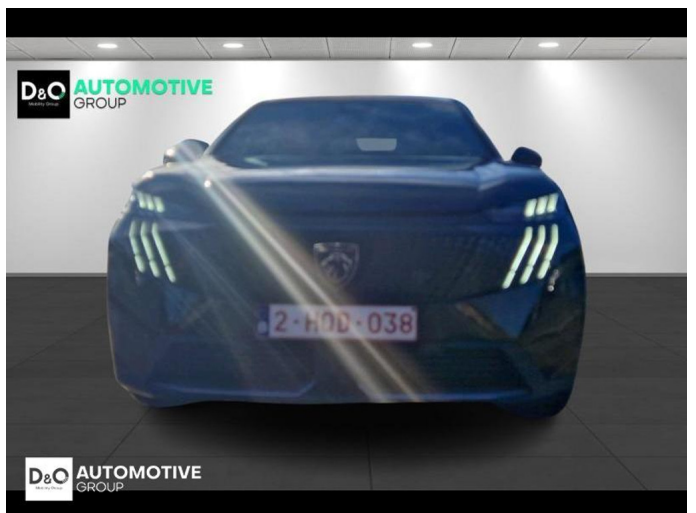

Foto's voertuig