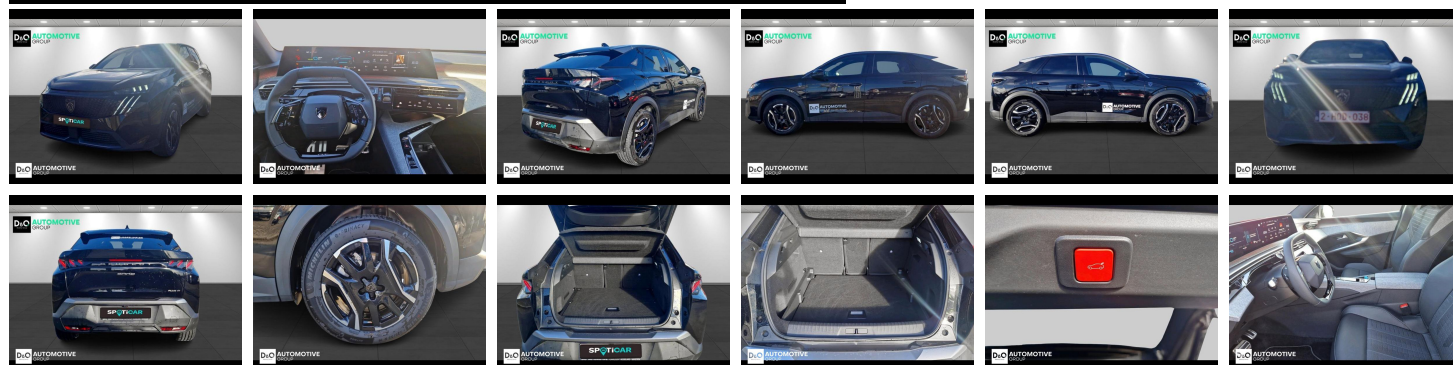

Kenmerken

Merk	Peugeot	Bouwjaar	-	Tellerstand	7.199 KM
Model	3008	Kleur	zwart metallic	Vermogen	194 PK
Type	GT PHEV auto airco GPS camera 360	Brandstof	Hybride	Cilinderinhoud	1598 CC
Prijs	€ 41.490,-	Transmissie	Automaat	Gewicht:	-

Foto's voertuig

Overige

360° camera
Aanraakscherm
Achteruitrijcamera
Adaptive headlights
Airbag bestuurder
Alarm
Alu velgen
Automatische klimaatregeling
Automatische koplampontsteking
Automatische parkeerrem
Automatische snelheidsregelaar
Bandenspanningscontrole
Binnenspiegel automatisch dimmend
Bluetooth
Boordcomputer
Centrale vergrendeling
Digitale radio-ontvangst
Elektrische achterklep
Elektrisch inklapbare buitenspiegels
Elektrisch verstelbaar buitenspiegels
Elektronische parkeerrem
Getinte ramen
GPS Systeem
Keyless Entry
LED dagrijverlichting
Lederen stuurwiel
LED verlichting
Lendensteun
Multifunctioneel stuur
Noodoproepsysteem
Parkeersensoren achteraan
Parkeersensoren vooraan
Snelheidsregelaar
Stuurwielverwarming
Trekhaak
USB
velgen 19"
Verwarmde voorzetels

Welkom bij D/O Automotive Group - al vele jaren uw toegewijde Citroën en Peugeot-dealer in Roeselare en Waregem!

Als een echt familiebedrijf hechten we enorm veel waarde aan twee essentiële pijlers: professionaliteit en een hartelijke, klantgerichte benadering. Deze principes vormen de kern van alles wat we doen.

Bij D/O Automotive Group vindt u het volledige gamma van Peugeot / Citroën, waaronder personenwagens, bedrijfsvoertuigen en elektrische of hybride modellen. Ontdek onze ruime selectie van meer dan 100 nieuwe en gebruikte voertuigen.