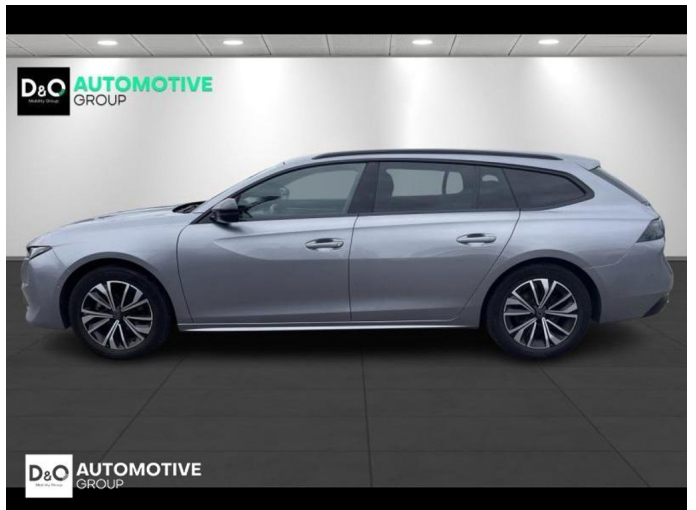

Peugeot 508

SW Allure | auto airco | GPS | camera

€ 22.990,- 2024 33.315 KM

Kenmerken

Merk	Peugeot	Bouwjaar	-	Tellerstand	33.315 KM
Model	508	Kleur	grijs metallic	Vermogen	131 PK
Type	SW Allure auto airco GPS camera	Brandstof	Benzine	Cilinderinhoud	1199 CC
Prijs	€ 22.990,-	Transmissie	Automaat	Gewicht:	-

Foto's voertuig

Overige

Aanraakscherm
Achteruitrijcamera
Active Safety Brake
Airbag bestuurder
Alu velgen
Automatische klimaatregeling
Automatische koplampontsteking
Automatische parkeerrem
Automatische snelheidsregelaar
Bandenspanningscontrole
Binnenspiegel automatisch dimmend
Bluetooth
Boordcomputer
Centrale vergrendeling
Digitale radio-ontvangst
Elektrisch inklapbare buitenspiegels
Elektrisch verstelbaar buitenspiegels
Elektronische parkeerrem
ESP
Getinte ramen
GPS Systeem
Halflederen bekleding
Keyless Entry
LED dagrijverlichting
LED verlichting
Lendensteun
Multifunctioneel stuur
Noodoproepsysteem
Parkeersensoren achteraan
Parkeersensoren vooraan
Snelheidsregelaar