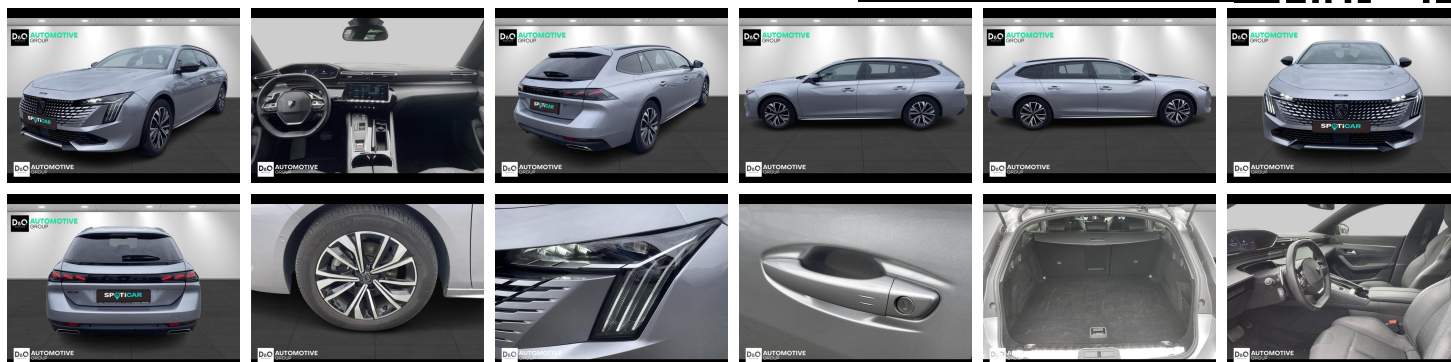

Peugeot 508

SW Allure | auto airco | GPS | camera

€ 22.990,- 2024 33.315 KM

Kenmerken

Merk	Peugeot	Bouwjaar	-	Tellerstand	33.315 KM
Model	508	Kleur	grijs metallic	Vermogen	131 PK
Type	SW Allure auto airco GPS camera	Brandstof	Benzine	Cilinderinhoud	1199 CC
Prijs	€ 22.990,-	Transmissie	Automaat	Gewicht:	-

Foto's voertuig

Overige

Aanraakscherm
Achteruitrijcamera
Active Safety Brake
Airbag bestuurder
Alu velgen
Automatische klimaatregeling
Automatische koplampontsteking
Automatische parkeerrem
Automatische snelheidsregelaar
Bandenspanningscontrole
Binnenspiegel automatisch dimmend
Bluetooth
Boordcomputer
Centrale vergrendeling
Digitale radio-ontvangst
Elektrisch inklapbare buitenspiegels
Elektrisch verstelbaar buitenspiegels
Elektronische parkeerrem
ESP
Getinte ramen
GPS Systeem
Halflederen bekleding
Keyless Entry
LED dagrijverlichting
LED verlichting
Lendensteun
Multifunctioneel stuur
Noodoproepsysteem
Parkeersensoren achteraan
Parkeersensoren vooraan
Snelheidsregelaar

Welkom bij D/O Automotive Group - al vele jaren uw toegewijde Citroën en Peugeot?dealer in Roeselare en Waregem!

Als een?echt familiebedrijf?hechten we enorm veel waarde aan twee essentiële pijlers: professionaliteit en een hartelijke, klantgerichte benadering. Deze principes vormen de kern van alles wat we doen.

Bij D/O Automotive Group vindt u het volledige gamma van Peugeot / Citroën, waaronder personenwagens, bedrijfsvoertuigen en elektrische of hybride modellen. Ontdek onze ruime selectie van meer dan 100 nieuwe en gebruikte voertuigen.