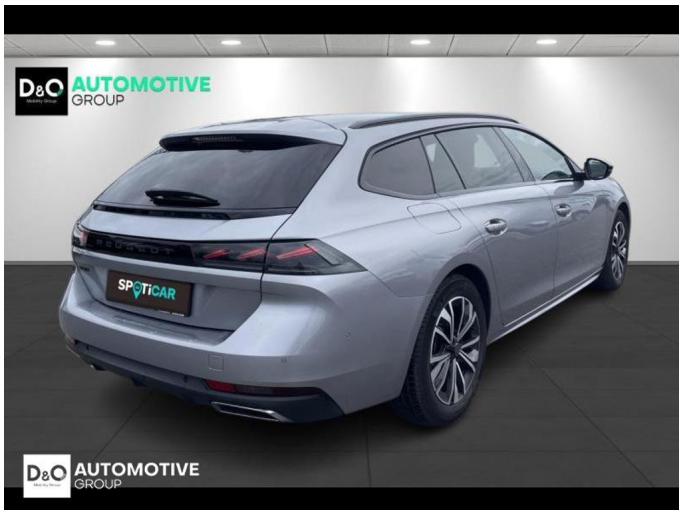

Peugeot 508

SW Allure | auto airco | GPS | camera

€ 22.990,- 2024 33.315 KM

Kenmerken

Merk	Peugeot	Bouwjaar	-	Tellerstand	33.315 KM
Model	508	Kleur	grijs metallic	Vermogen	131 PK
Type	SW Allure auto airco GPS camera	Brandstof	Benzine	Cilinderinhoud	1199 CC
Prijs	€ 22.990,-	Transmissie	Automaat	Gewicht:	-

Foto's voertuig

Overige

Aanraakscherm
Achteruitrijcamera
Active Safety Brake
Airbag bestuurder
Alu velgen
Automatische klimaatregeling
Automatische koplampontsteking
Automatische parkeerrem
Automatische snelheidsregelaar
Bandenspanningscontrole
Binnenspiegel automatisch dimmend
Bluetooth
Boordcomputer
Centrale vergrendeling
Digitale radio-ontvangst
Elektrisch inklapbare buitenspiegels
Elektrisch verstelbaar buitenspiegels
Elektronische parkeerrem
ESP
Getinte ramen
GPS Systeem
Halflederen bekleding
Keyless Entry
LED dagrijverlichting
LED verlichting
Lendensteun
Multifunctioneel stuur
Noodoproepsysteem
Parkeersensoren achteraan
Parkeersensoren vooraan
Snelheidsregelaar