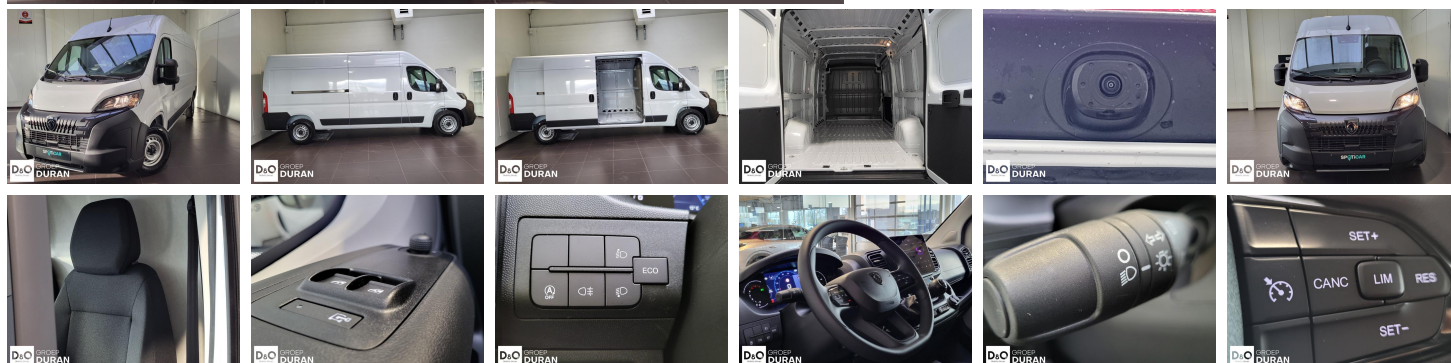

Peugeot Boxer

435 L3H2 2.2 BlueHDI Man.6

€ 28.990,- 2025 7.890 KM

Kenmerken

Merk	Peugeot	Bouwjaar	-	Tellerstand	7.890 KM
Model	Boxer	Kleur	wit mat	Vermogen	140 PK
Type	435 L3H2 2.2 BlueHDI Man.6	Brandstof	Diesel	Cilinderinhoud	2184 CC
Prijs	€ 28.990,-	Transmissie	Handgeschakeld	Gewicht:	-

Foto's voertuig

Overige

Aanraakscherm
Achteruitrijcamera
Airbag bestuurder
Alarm
Automatische klimaatregeling
Automatische koplampontsteking
Automatische snelheidsregelaar
Bandenspanningscontrole
Bluetooth
Boordcomputer
Centrale vergrendeling
Digitale radio-ontvangst
Elektrisch verstelbaar buitenspiegels
ESP
GPS Systeem
Lendensteun
Multifunctioneel stuur
Multimediasysteem
Noodoproepsysteem
Parkeersensoren achteraan
Reservewiel
USB