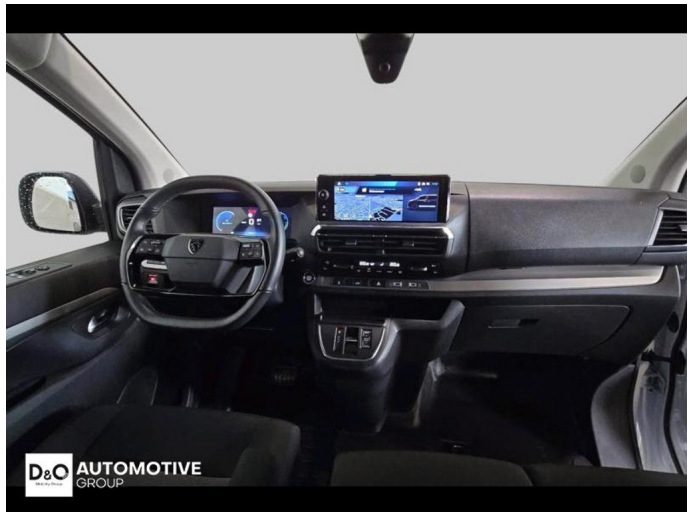

Peugeot Expert

Premium camera gps vloer zijwanden

€ 28.990,-

2025

3.836 KM

Kenmerken

Merk	Peugeot	Bouwjaar	-	Tellerstand	3.836 KM
Model	Expert	Kleur	wit mat	Vermogen	136 PK
Type	Premium camera gps vloer zijwanden	Brandstof	Elektrisch	Cilinderinhoud	-
Prijs	€ 28.990,-	Transmissie	Automaat	Gewicht:	-

Foto's voertuig

Overige

Aanraakscherm
Achteruitrijcamera
Airbag bestuurder
Automatische klimaatregeling
Automatische koplampontsteking
Automatische parkeerrem
Automatische snelheidsregelaar
Bandenspanningscontrole
Bluetooth
Boordcomputer
Centrale vergrendeling
Digitale radio-ontvangst
Elektrisch inklapbare buitenspiegels
Elektrisch verstelbaar buitenspiegels
Elektronische parkeerrem
ESP
GPS Business
GPS Professional
GPS Systeem
Keyless Entry
Lederen stuurwiel
LED verlichting
Lendensteun
Mistlampen
Multifunctioneel stuur
Multimediasysteem
Noodoproepsysteem
Parkeersensoren achteraan
Parkeersensoren vooraan
Snelheidsregelaar
Stuurwielverwarming