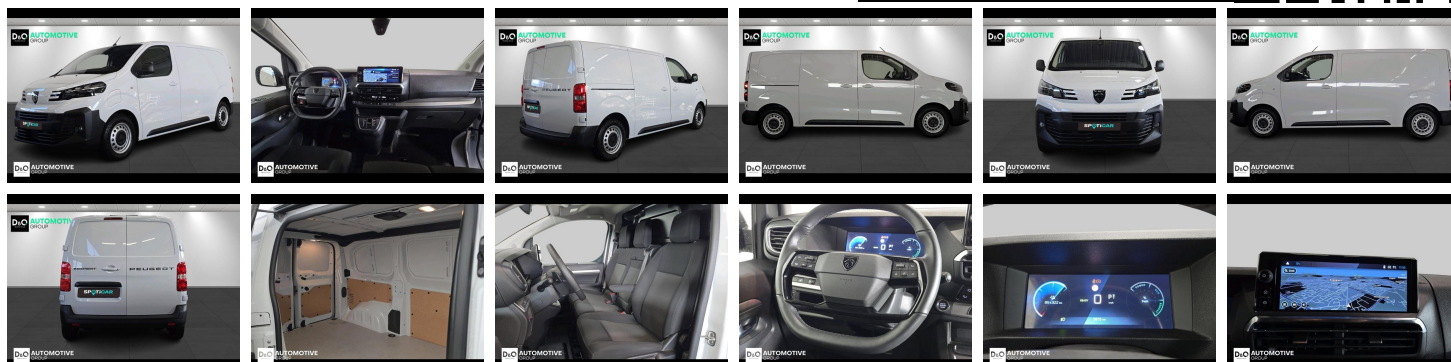

Peugeot Expert

Premium camera gps vloer zijwanden

€ 28.990,-

2025

3.836 KM

Kenmerken

Merk	Peugeot	Bouwjaar	-	Tellerstand	3.836 KM
Model	Expert	Kleur	wit mat	Vermogen	136 PK
Type	Premium camera gps vloer zijwanden	Brandstof	Elektrisch	Cilinderinhoud	-
Prijs	€ 28.990,-	Transmissie	Automaat	Gewicht:	-

Foto's voertuig

Overige

Aanraakscherm
Achteruitrijcamera
Airbag bestuurder
Automatische klimaatregeling
Automatische koplampontsteking
Automatische parkeerrem
Automatische snelheidsregelaar
Bandenspanningscontrole
Bluetooth
Boordcomputer
Centrale vergrendeling
Digitale radio-ontvangst
Elektrisch inklapbare buitenspiegels
Elektrisch verstelbaar buitenspiegels
Elektronische parkeerrem
ESP
GPS Business
GPS Professional
GPS Systeem
Keyless Entry
Lederen stuurwiel
LED verlichting
Lendensteun
Mistlampen
Multifunctioneel stuur
Multimediasysteem
Noodoproepsysteem
Parkeersensoren achteraan
Parkeersensoren vooraan
Snelheidsregelaar
Stuurwielverwarming

Welkom bij D/O Automotive Group - al vele jaren uw toegewijde Citroën en Peugeotdealer in Roeselare en Waregem!

Als een echt familiebedrijf hechten we enorm veel waarde aan twee essentiële pijlers: professionaliteit en een hartelijke, klantgerichte benadering. Deze principes vormen de kern van alles wat we doen.

Bij D/O Automotive Group vindt u het volledige gamma van Peugeot / Citroën, waaronder personenwagens, bedrijfsvoertuigen en elektrische of hybride modellen. Ontdek onze ruime selectie van meer dan 100 nieuwe en gebruikte voertuigen.