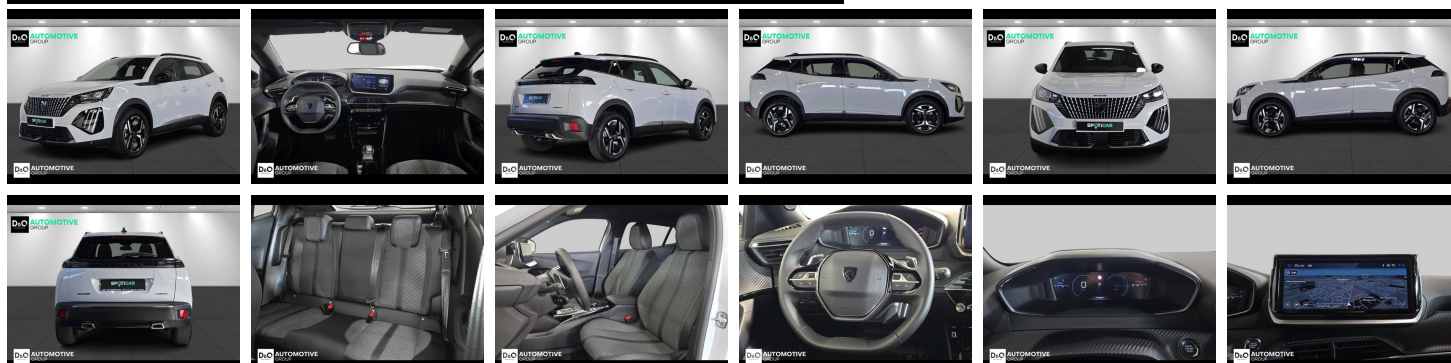

Kenmerken

Merk	Peugeot	Bouwjaar	-	Tellerstand	12.151 KM
Model	2008	Kleur	wit metallic	Vermogen	145 PK
Type	Allure gps automaat	Brandstof	Hybride	Cilinderinhoud	1199 CC
Prijs	€ 24.990,-	Transmissie	Automaat	Gewicht:	-