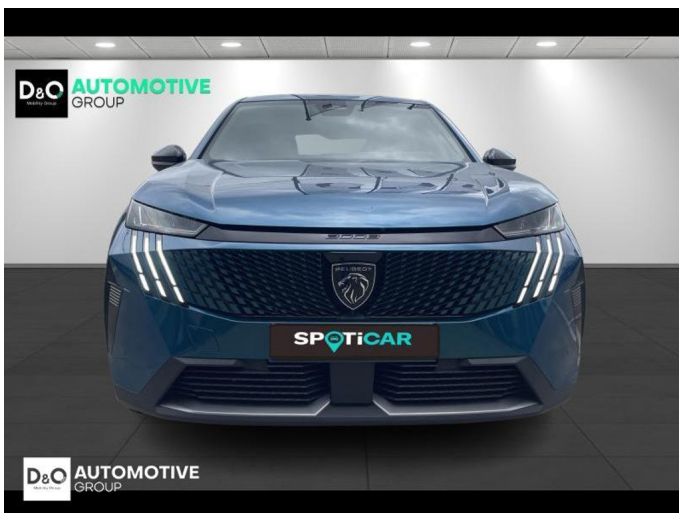

Peugeot 3008

Allure | Panodak | Nav | Visio

€ 33.990,-

2025

18.559 KM

Kenmerken

Merk	Peugeot	Bouwjaar	-	Tellerstand	18.559 KM
Model	3008	Kleur	blauw metallic	Vermogen	213 PK
Type	Allure Panodak Nav Visio	Brandstof	Elektrisch	Cilinderinhoud	-
Prijs	€ 33.990,-	Transmissie	Automaat	Gewicht:	-

Foto's voertuig

Overige

Aanraakscherm
Achteruitrijcamera
Airbag bestuurder
Alarm
Alu velgen
Android Auto
Automatische klimaatregeling, 2 zones
Automatische koplampontsteking
Automatische parkeerrem
Bandenspanningscontrole
Binnenspiegel automatisch dimmend
Bluetooth
Boordcomputer
Centrale vergrendeling
Digitale radio-ontvangst
Elektrisch inklapbare buitenspiegels
Elektrisch verstelbaar buitenspiegels
Elektronische parkeerrem
ESP
Getinte ramen
GPS Business
GPS Systeem
Halflederen bekleding
Keyless Entry
Klimaatregeling
Lederen stuurwiel
LED verlichting
Multifunctioneel stuur
Noodoproepsysteem
Open dak
Panoramisch dak
Parkeersensoren achteraan
Parkeersensoren vooraan
Stuurwielverwarming
velgen 19"
Verwarmde voorzetels

Automotive Group is reeds vele jaren uw officiële Peugeot en Citroën verdeler.

Wij zijn nog een écht familiebedrijf met twee kernwaarden: professionalisme en een warme, klantgerichte service. Deze waarden dragen we altijd met ons mee.