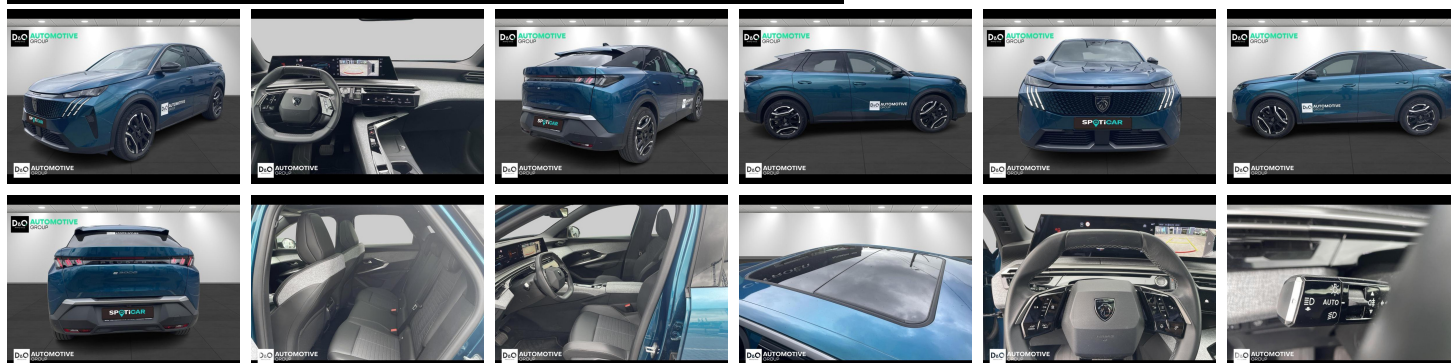

Peugeot 3008

Allure | Panodak | Nav | Visio

€ 33.990,-

2025

18.559 KM

Kenmerken

Merk	Peugeot	Bouwjaar	-	Tellerstand	18.559 KM
Model	3008	Kleur	blauw metallic	Vermogen	213 PK
Type	Allure Panodak Nav Visio	Brandstof	Elektrisch	Cilinderinhoud	-
Prijs	€ 33.990,-	Transmissie	Automaat	Gewicht:	-

Foto's voertuig

Overige

Aanraakscherm
Achteruitrijcamera
Airbag bestuurder
Alarm
Alu velgen
Android Auto
Automatische klimaatregeling, 2 zones
Automatische koplampontsteking
Automatische parkeerrem
Bandenspanningscontrole
Binnenspiegel automatisch dimmend
Bluetooth
Boordcomputer
Centrale vergrendeling
Digitale radio-ontvangst
Elektrisch inklapbare buitenspiegels
Elektrisch verstelbaar buitenspiegels
Elektronische parkeerrem
ESP
Getinte ramen
GPS Business
GPS Systeem
Halflederen bekleding
Keyless Entry
Klimaatregeling
Lederen stuurwiel
LED verlichting
Multifunctioneel stuur
Noodoproepsysteem
Open dak
Panoramisch dak
Parkeersensoren achteraan
Parkeersensoren vooraan
Stuurwielverwarming
velgen 19"
Verwarmde voorzetels

Automotive Group is reeds vele jaren uw officiële Peugeot en Citroën verdeler.

Wij zijn nog een écht familiebedrijf met twee kernwaarden: professionalisme en een warme, klantgerichte service. Deze waarden dragen we altijd met ons mee.

Automotive Group biedt u het volledige Peugeot / Citroën-gammapersoonenwagens, bedrijfsvoertuigen en elektrische of hybride auto's. Inclusief meer dan 100 nieuwe stockwagens en occasies.

Wij beschikken over eigen werkplaatsen in Waregem en Roeselare voor zowel onderhoud, herstellingen als carrosserie.