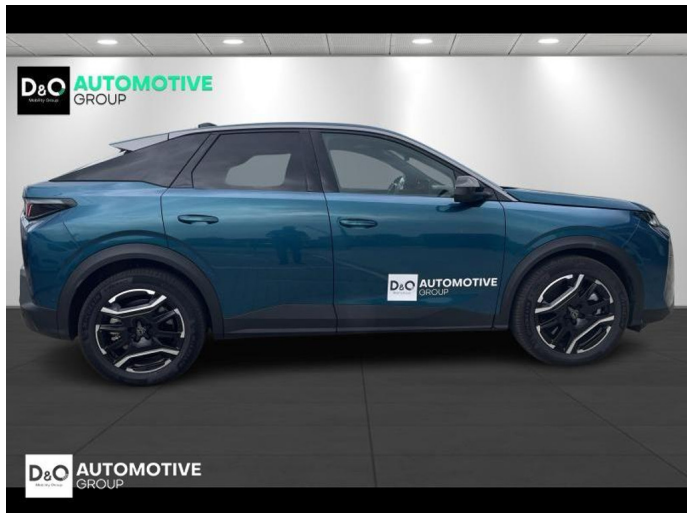

Peugeot 3008

Allure | Panodak | Nav | Visio

€ 33.990,-

2025

18.559 KM

Kenmerken

Merk	Peugeot	Bouwjaar	-	Tellerstand	18.559 KM
Model	3008	Kleur	blauw metallic	Vermogen	213 PK
Type	Allure Panodak Nav Visio	Brandstof	Elektrisch	Cilinderinhoud	-
Prijs	€ 33.990,-	Transmissie	Automaat	Gewicht:	-

Foto's voertuig

Overige

Aanraakscherm
Achteruitrijcamera
Airbag bestuurder
Alarm
Alu velgen
Android Auto
Automatische klimaatregeling, 2 zones
Automatische koplampontsteking
Automatische parkeerrem
Bandenspanningscontrole
Binnenspiegel automatisch dimmend
Bluetooth
Boordcomputer
Centrale vergrendeling
Digitale radio-ontvangst
Elektrisch inklapbare buitenspiegels
Elektrisch verstelbaar buitenspiegels
Elektronische parkeerrem
ESP
Getinte ramen
GPS Business
GPS Systeem
Halflederen bekleding
Keyless Entry
Klimaatregeling
Lederen stuurwiel
LED verlichting
Multifunctioneel stuur
Noodoproepsysteem
Open dak
Panoramisch dak
Parkeersensoren achteraan
Parkeersensoren vooraan
Stuurwielverwarming
velgen 19"
Verwarmde voorzetels