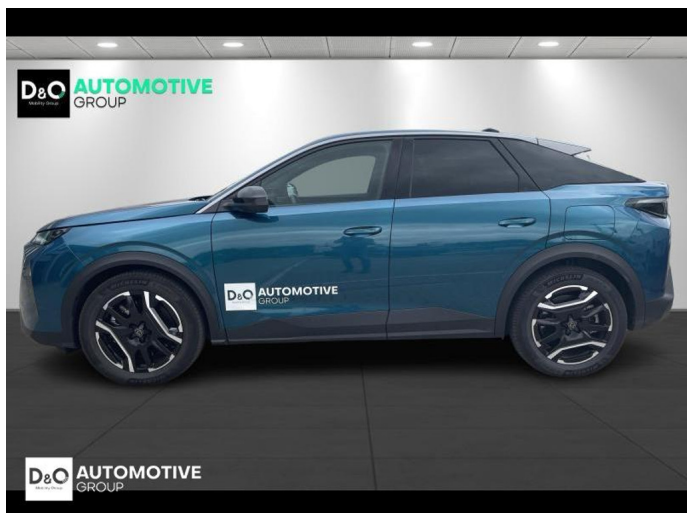

Peugeot 3008

Allure | Panodak | Nav | Visio

€ 33.990,-

2025

18.559 KM

Kenmerken

Merk	Peugeot	Bouwjaar	-	Tellerstand	18.559 KM
Model	3008	Kleur	blauw metallic	Vermogen	213 PK
Type	Allure Panodak Nav Visio	Brandstof	Elektrisch	Cilinderinhoud	-
Prijs	€ 33.990,-	Transmissie	Automaat	Gewicht:	-

Foto's voertuig

Overige

Aanraakscherm
Achteruitrijcamera
Airbag bestuurder
Alarm
Alu velgen
Android Auto
Automatische klimaatregeling, 2 zones
Automatische koplampontsteking
Automatische parkeerrem
Bandenspanningscontrole
Binnenspiegel automatisch dimmend
Bluetooth
Boordcomputer
Centrale vergrendeling
Digitale radio-ontvangst
Elektrisch inklapbare buitenspiegels
Elektrisch verstelbaar buitenspiegels
Elektronische parkeerrem
ESP
Getinte ramen
GPS Business
GPS Systeem
Halflederen bekleding
Keyless Entry
Klimaatregeling
Lederen stuurwiel
LED verlichting
Multifunctioneel stuur
Noodoproepsysteem
Open dak
Panoramisch dak
Parkeersensoren achteraan
Parkeersensoren vooraan
Stuurwielverwarming
velgen 19"
Verwarmde voorzetels