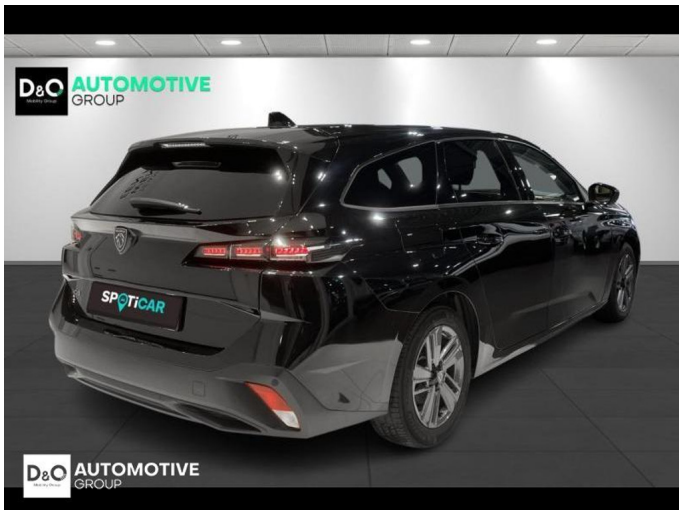

### Kenmerken

<b>Merk</b>	Peugeot	<b>Bouwjaar</b>	-	<b>Tellerstand</b>	108.308 KM
<b>Model</b>	308	<b>Kleur</b>	zwart metallic	<b>Vermogen</b>	131 PK
<b>Type</b>	SW Active   auto airco   GPS	<b>Brandstof</b>	Diesel	<b>Cilinderinhoud</b>	1499 CC
<b>Prijs</b>	€ 12.990,-	<b>Transmissie</b>	Handgeschakeld	<b>Gewicht:</b>	-

# Foto's voertuig