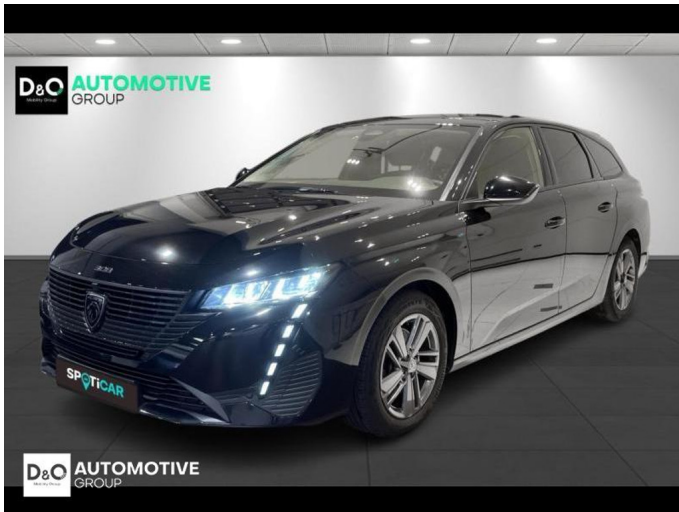

Peugeot 308

SW Active | auto airco | GPS |

€ 14.990,- 2022 108.308 KM

TEC-IT QRcode.tec-it.com API
Oops! Rate limit reached.
Upgrade to a bulk plan
for continued access.
sales@tec-it.com www.tec-it.com

Kenmerken

Merk	Peugeot	Bouwjaar	-	Tellerstand	108.308 KM
Model	308	Kleur	zwart metallic	Vermogen	131 PK
Type	SW Active auto airco GPS	Brandstof	Diesel	Cilinderinhoud	1499 CC
Prijs	€ 14.990,-	Transmissie	Handgeschakeld	Gewicht:	-

Foto's voertuig

Overige

Aanraakscherm
Airbag bestuurder
Alu velgen
Android Auto
Automatische klimaatregeling
Automatische koplampontsteking
Bandenspanningscontrole
Bluetooth
Boordcomputer
Centrale vergrendeling
Digitale radio-ontvangst
Elektrisch inklapbare buitenspiegels
Elektrisch verstelbaar buitenspiegels
Elektronische parkeerrem
GPS Systeem
LED dagrijverlichting
LED verlichting
Lendensteun
Multifunctioneel stuur
Noodoproepsysteem
Parkeersensoren achteraan
Snelheidsregelaar
USB