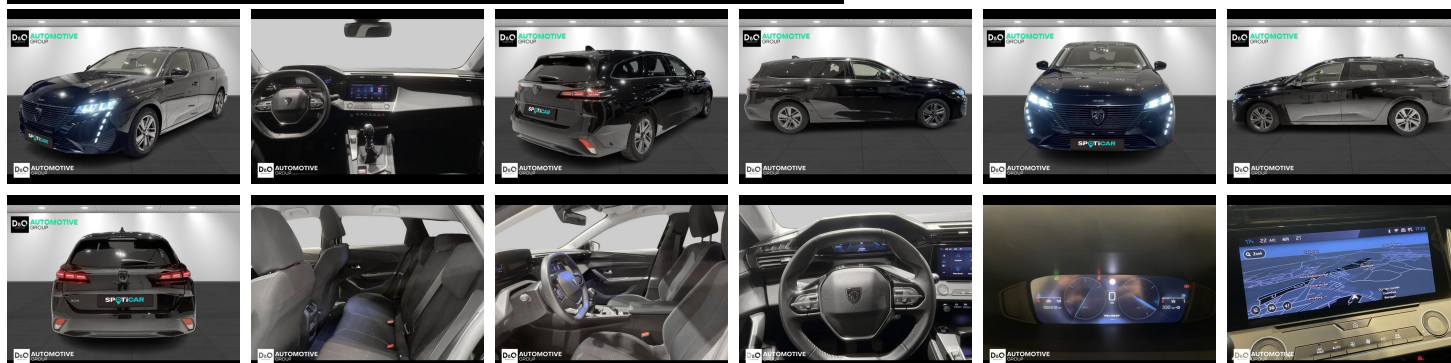

Kenmerken

Merk	Peugeot	Bouwjaar	-	Tellerstand	108.308 KM
Model	308	Kleur	zwart metallic	Vermogen	131 PK
Type	SW Active | auto airco | GPS |	Brandstof	Diesel	Cilinderinhoud	1499 CC
Prijs	€ 14.990,-	Transmissie	Handgeschakeld	Gewicht:	-