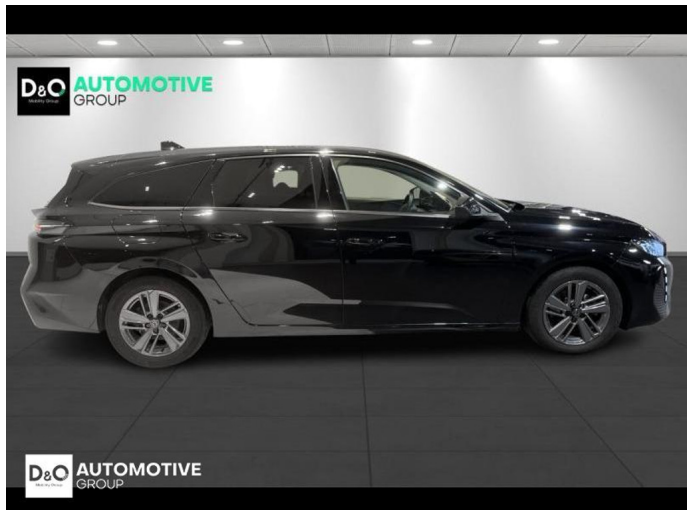

### Kenmerken

<b>Merk</b>	Peugeot	<b>Bouwjaar</b>	-	<b>Tellerstand</b>	108.308 KM
<b>Model</b>	308	<b>Kleur</b>	zwart metallic	<b>Vermogen</b>	131 PK
<b>Type</b>	SW Active   auto airco   GPS	<b>Brandstof</b>	Diesel	<b>Cilinderinhoud</b>	1499 CC
<b>Prijs</b>	€ 12.990,-	<b>Transmissie</b>	Handgeschakeld	<b>Gewicht:</b>	-

# Foto's voertuig