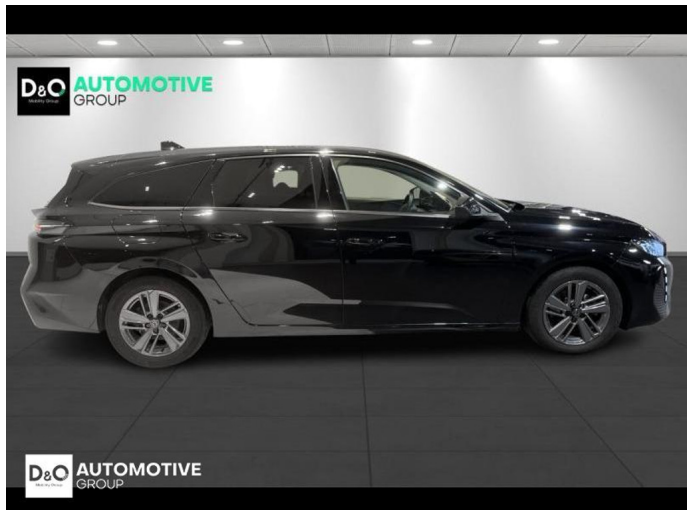

Merk	Peugeot	Bouwjaar	-	Tellerstand	108.308 KM
Model	308	Kleur	zwart metallic	Vermogen	131 PK
Type	SW Active auto airco GPS	Brandstof	Diesel	Cilinderinhoud	1499 CC
Prijs	€ 14.990,-	Transmissie	Handgeschakeld	Gewicht:	-

Foto's voertuig

Overige

Aanraakscherm
Airbag bestuurder
Alu velgen
Android Auto
Automatische klimaatregeling
Automatische koplampontsteking
Bandenspanningscontrole
Bluetooth
Boordcomputer
Centrale vergrendeling
Digitale radio-ontvangst
Elektrisch inklapbare buitenspiegels
Elektrisch verstelbaar buitenspiegels
Elektronische parkeerrem
GPS Systeem
LED dagrijverlichting
LED verlichting
Lendensteun
Multifunctioneel stuur
Noodoproepsysteem
Parkeersensoren achteraan
Snelheidsregelaar
USB