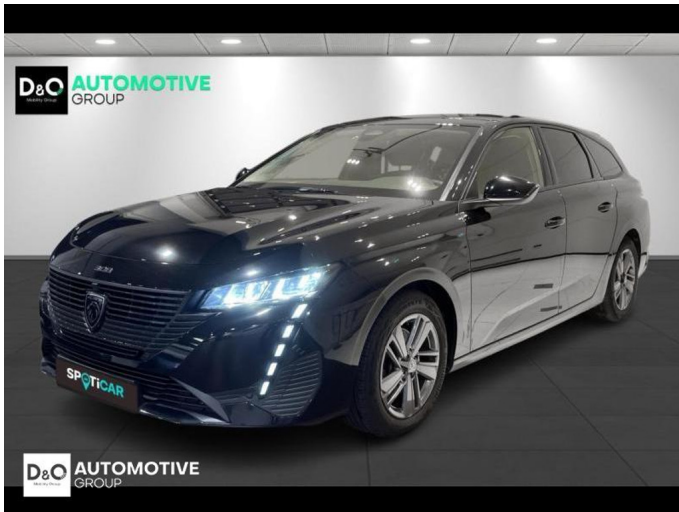

## Peugeot 308

SW Active | auto airco | GPS |

€ 12.990,-      2022      108.308 KM

 QRcode.tec-it.com API  
Oops! Rate limit reached.  
Upgrade to a bulk plan  
for continued access.  
sales@tec-it.com    www.tec-it.com

### Kenmerken

<b>Merk</b>	Peugeot	<b>Bouwjaar</b>	-	<b>Tellerstand</b>	108.308 KM
<b>Model</b>	308	<b>Kleur</b>	zwart metallic	<b>Vermogen</b>	131 PK
<b>Type</b>	SW Active   auto airco   GPS	<b>Brandstof</b>	Diesel	<b>Cilinderinhoud</b>	1499 CC
<b>Prijs</b>	€ 12.990,-	<b>Transmissie</b>	Handgeschakeld	<b>Gewicht:</b>	-

# Foto's voertuig