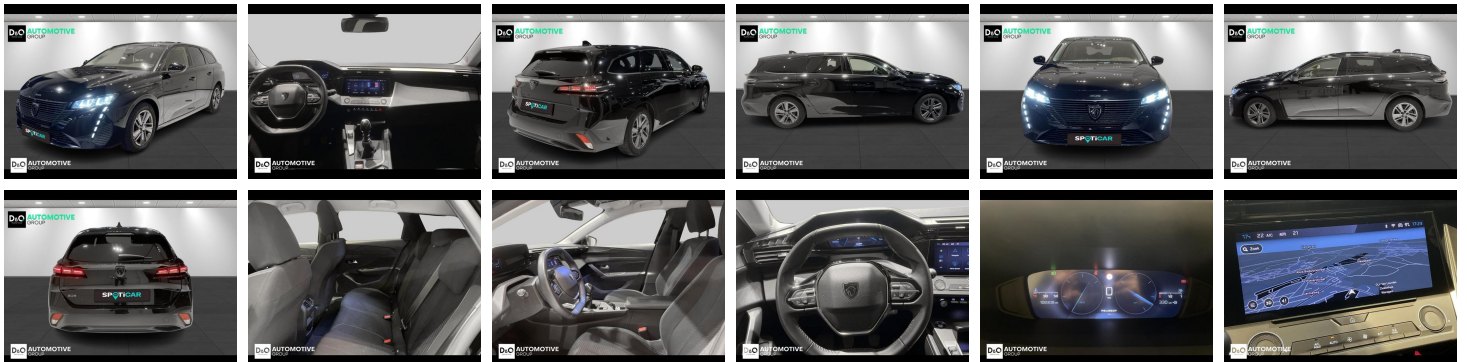

## Peugeot 308

SW Active | auto airco | GPS |

€ 12.990,-      2022      108.308 KM

 QRcode.tec-it.com API  
Oops! Rate limit reached.  
Upgrade to a bulk plan  
for continued access.  
sales@tec-it.com    www.tec-it.com

# Foto's voertuig

## Overige

---

Aanraakscherm  
Active Safety Brake  
Airbag bestuurder  
Alu velgen  
Automatische klimaatregeling  
Automatische koplampontsteking  
Bandenspanningscontrole  
Bluetooth  
Boordcomputer  
Centrale vergrendeling  
Digitale radio-ontvangst  
Elektrisch inklapbare buitenspiegels  
Elektrisch verstelbaar buitenspiegels  
Elektronische parkeerrem  
ESP  
GPS Systeem  
LED dagrijverlichting  
LED verlichting  
Lendensteun  
Multifunctioneel stuur  
Noodoproepsysteem  
Parkeersensoren achteraan  
Snelheidsregelaar

Welkom bij D/O Automotive Group - al vele jaren uw toegewijde Citroën en Peugeot-dealer in Roeselare en Waregem!

Als een echt familiebedrijf hechten we enorm veel waarde aan twee essentiële pijlers: professionaliteit en een hartelijke, klantgerichte benadering. Deze principes vormen de kern van alles wat we doen.