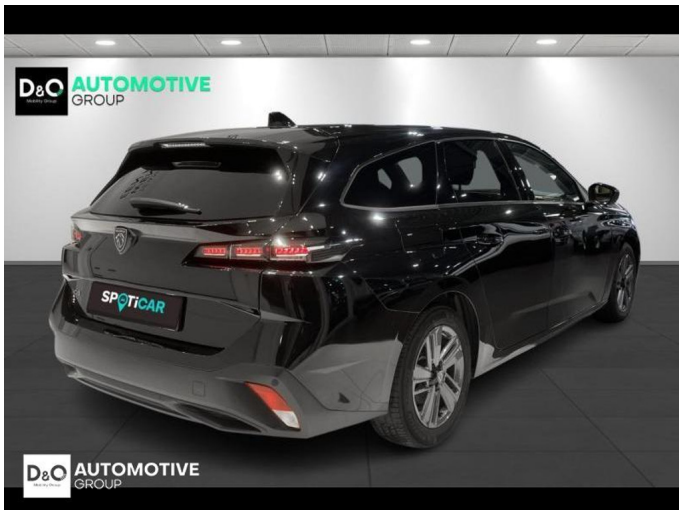

Merk	Peugeot	Bouwjaar	-	Tellerstand	108.308 KM
Model	308	Kleur	zwart metallic	Vermogen	131 PK
Type	SW Active auto airco GPS	Brandstof	Diesel	Cilinderinhoud	1499 CC
Prijs	€ 14.990,-	Transmissie	Handgeschakeld	Gewicht:	-

Foto's voertuig

Overige

Aanraakscherm
Airbag bestuurder
Alu velgen
Android Auto
Automatische klimaatregeling
Automatische koplampontsteking
Bandenspanningscontrole
Bluetooth
Boordcomputer
Centrale vergrendeling
Digitale radio-ontvangst
Elektrisch inklapbare buitenspiegels
Elektrisch verstelbaar buitenspiegels
Elektronische parkeerrem
GPS Systeem
LED dagrijverlichting
LED verlichting
Lendensteun
Multifunctioneel stuur
Noodoproepsysteem
Parkeersensoren achteraan
Snelheidsregelaar
USB