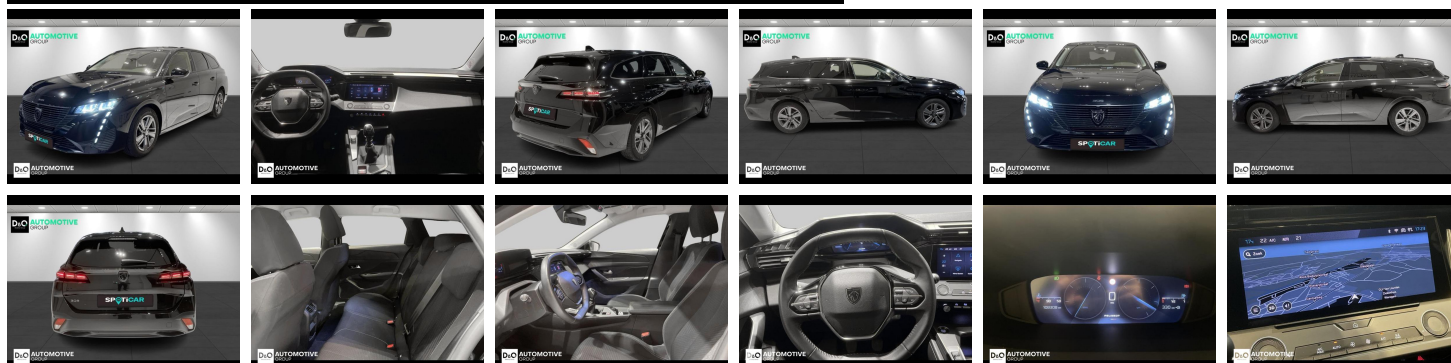

Peugeot 308

SW Active | auto airco | GPS |

€ 13.990,- 2022 108.308 KM

Kenmerken

Merk	Peugeot	Bouwjaar	-	Tellerstand	108.308 KM
Model	308	Kleur	zwart metallic	Vermogen	131 PK
Type	SW Active auto airco GPS	Brandstof	Diesel	Cilinderinhoud	1499 CC
Prijs	€ 13.990,-	Transmissie	Handgeschakeld	Gewicht:	-

Foto's voertuig

Overige

Aanraakscherm
Active Safety Brake
Airbag bestuurder
Alu velgen
Automatische klimaatregeling
Automatische koplampontsteking
Bandenspanningscontrole
Bluetooth
Boordcomputer
Centrale vergrendeling
Digitale radio-ontvangst
Elektrisch inklapbare buitenspiegels
Elektrisch verstelbaar buitenspiegels
Elektronische parkeerrem
ESP
GPS Systeem
Isofix
LED dagrijverlichting
LED verlichting
Lendensteun
Multifunctioneel stuur
Noodoproepsysteem
Parkeersensoren achteraan
Snelheidsregelaar

Welkom bij D/O Automotive Group - al vele jaren uw toegewijde Citroën en Peugeot-dealer in Roeselare en Waregem!

Als een echt familiebedrijf hechten we enorm veel waarde aan twee essentiële pijlers: professionaliteit en een hartelijke, klantgerichte benadering. Deze principes vormen de kern van alles wat we doen.

Bij D/O Automotive Group vindt u het volledige gamma van Peugeot / Citroën, waaronder personenwagens, bedrijfsvoertuigen en elektrische of hybride modellen. Ontdek onze ruime selectie van meer dan 100 nieuwe en gebruikte voertuigen.