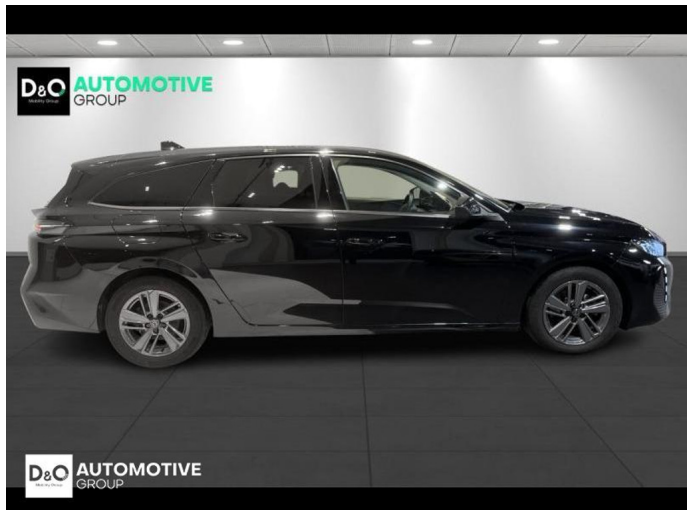

Peugeot 308

SW Active | auto airco | GPS |

€ 13.990,- 2022 108.308 KM

Kenmerken

Merk	Peugeot	Bouwjaar	-	Tellerstand	108.308 KM
Model	308	Kleur	zwart metallic	Vermogen	131 PK
Type	SW Active auto airco GPS	Brandstof	Diesel	Cilinderinhoud	1499 CC
Prijs	€ 13.990,-	Transmissie	Handgeschakeld	Gewicht:	-

Foto's voertuig

Overige

Aanraakscherm
Active Safety Brake
Airbag bestuurder
Alu velgen
Automatische klimaatregeling
Automatische koplampontsteking
Bandenspanningscontrole
Bluetooth
Boordcomputer
Centrale vergrendeling
Digitale radio-ontvangst
Elektrisch inklapbare buitenspiegels
Elektrisch verstelbaar buitenspiegels
Elektronische parkeerrem
ESP
GPS Systeem
Isofix
LED dagrijverlichting
LED verlichting
Lendensteun
Multifunctioneel stuur
Noodoproepsysteem
Parkeersensoren achteraan
Snelheidsregelaar