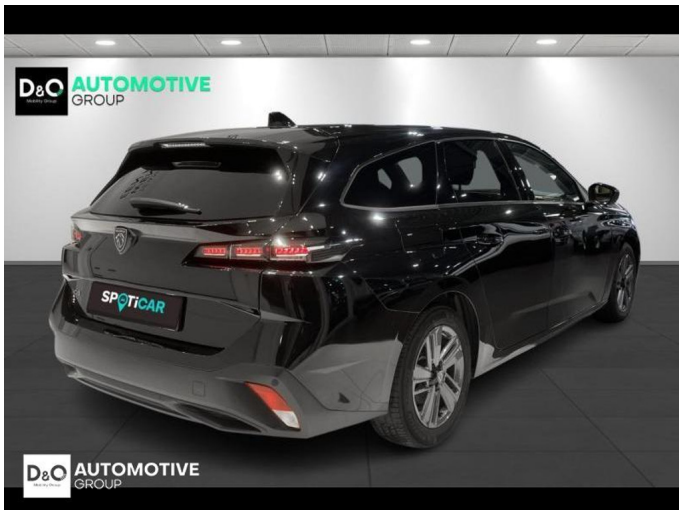

Peugeot 308

SW Active | auto airco | GPS |

€ 13.990,- 2022 108.308 KM

Kenmerken

Merk	Peugeot	Bouwjaar	-	Tellerstand	108.308 KM
Model	308	Kleur	zwart metallic	Vermogen	131 PK
Type	SW Active auto airco GPS	Brandstof	Diesel	Cilinderinhoud	1499 CC
Prijs	€ 13.990,-	Transmissie	Handgeschakeld	Gewicht:	-

Foto's voertuig

Overige

Aanraakscherm
Active Safety Brake
Airbag bestuurder
Alu velgen
Automatische klimaatregeling
Automatische koplampontsteking
Bandenspanningscontrole
Bluetooth
Boordcomputer
Centrale vergrendeling
Digitale radio-ontvangst
Elektrisch inklapbare buitenspiegels
Elektrisch verstelbaar buitenspiegels
Elektronische parkeerrem
ESP
GPS Systeem
Isofix
LED dagrijverlichting
LED verlichting
Lendensteun
Multifunctioneel stuur
Noodoproepsysteem
Parkeersensoren achteraan
Snelheidsregelaar