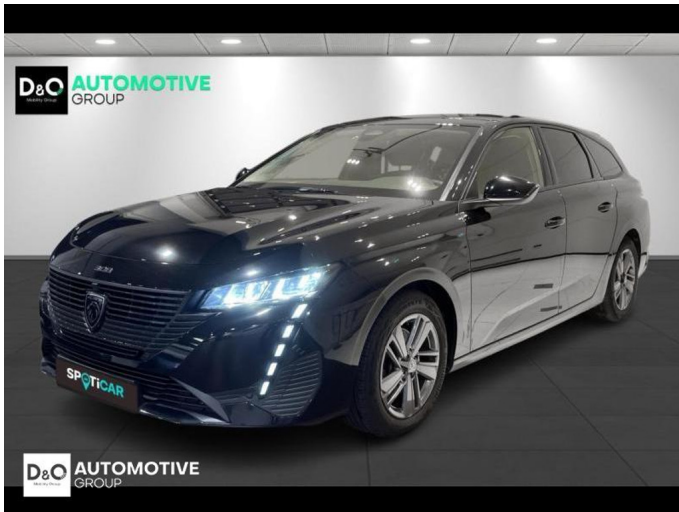

Peugeot 308

SW Active | auto airco | GPS |

€ 13.990,- 2022 108.308 KM

Kenmerken

Merk	Peugeot	Bouwjaar	-	Tellerstand	108.308 KM
Model	308	Kleur	zwart metallic	Vermogen	131 PK
Type	SW Active auto airco GPS	Brandstof	Diesel	Cilinderinhoud	1499 CC
Prijs	€ 13.990,-	Transmissie	Handgeschakeld	Gewicht:	-

Foto's voertuig

Overige

Aanraakscherm
Active Safety Brake
Airbag bestuurder
Alu velgen
Automatische klimaatregeling
Automatische koplampontsteking
Bandenspanningscontrole
Bluetooth
Boordcomputer
Centrale vergrendeling
Digitale radio-ontvangst
Elektrisch inklapbare buitenspiegels
Elektrisch verstelbaar buitenspiegels
Elektronische parkeerrem
ESP
GPS Systeem
Isofix
LED dagrijverlichting
LED verlichting
Lendensteun
Multifunctioneel stuur
Noodoproepsysteem
Parkeersensoren achteraan
Snelheidsregelaar