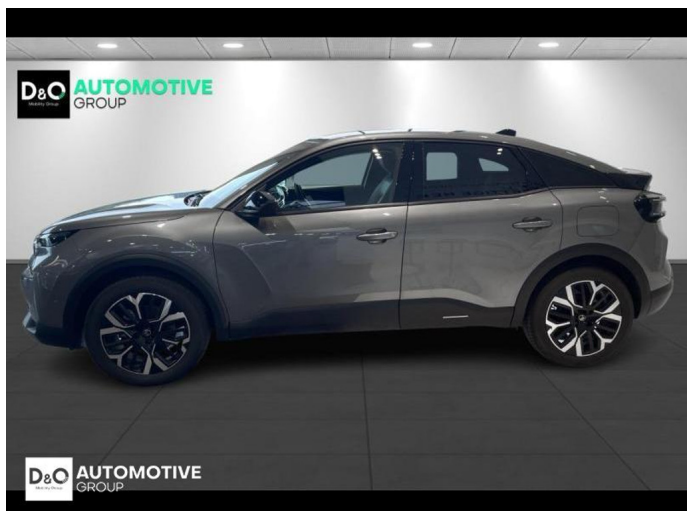

Citroën C4 MAX MILD HYBRID

€ 22.990,- 2025 9.913 KM

Kenmerken

Merk	Citroën	Bouwjaar	-	Tellerstand	9.913 KM
Model	C4	Kleur	grijs metallic	Vermogen	136 PK
Type	MAX MILD HYBRID	Brandstof	Hybride	Cilinderinhoud	1199 CC
Prijs	€ 22.990,-	Transmissie	Automaat	Gewicht:	-

Foto's voertuig

Overige

360° camera
Aanraakscherm
Achteruitrijcamera
Active Safety Brake
Airbag bestuurder
Alarm
Automatische klimaatregeling, 2 zones
Automatische parkeerrem
Automatische snelheidsregelaar
Bluetooth
Centrale vergrendeling
Digitale radio-ontvangst
Elektrisch inklapbare buitenspiegels
Elektrisch verstelbaar buitenspiegels
Elektronische parkeerrem
Getinte ramen
GPS Systeem
Halflederen bekleding
Lederen stuurwiel
LED verlichting
Multifunctioneel stuur
Multimediasysteem
Noodoproepsysteem
Parkeersensoren achteraan
Parkeersensoren vooraan
Snelheidsregelaar