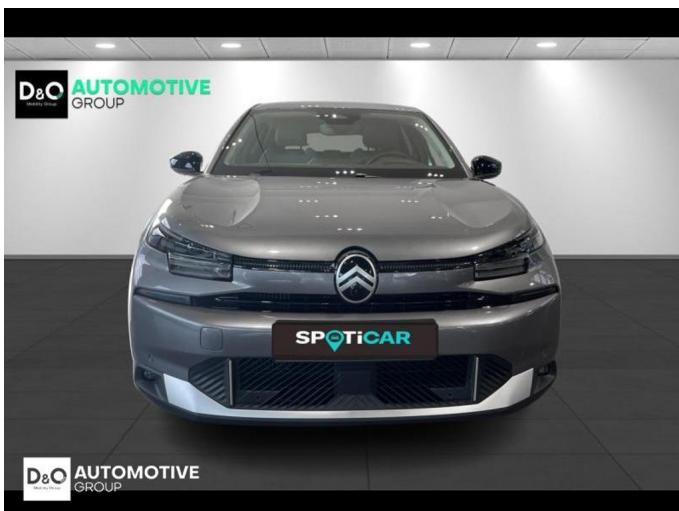

Citroën C4 MAX MILD HYBRID

€ 22.990,- 2025 9.913 KM

Kenmerken

Merk	Citroën	Bouwjaar	-	Tellerstand	9.913 KM
Model	C4	Kleur	grijs metallic	Vermogen	136 PK
Type	MAX MILD HYBRID	Brandstof	Hybride	Cilinderinhoud	1199 CC
Prijs	€ 22.990,-	Transmissie	Automaat	Gewicht:	-

Foto's voertuig

Overige

360° camera
Aanraakscherm
Achteruitrijcamera
Active Safety Brake
Airbag bestuurder
Alarm
Automatische klimaatregeling, 2 zones
Automatische parkeerrem
Automatische snelheidsregelaar
Bluetooth
Centrale vergrendeling
Digitale radio-ontvangst
Elektrisch inklapbare buitenspiegels
Elektrisch verstelbaar buitenspiegels
Elektronische parkeerrem
Getinte ramen
GPS Systeem
Halflederen bekleding
Lederen stuurwiel
LED verlichting
Multifunctioneel stuur
Multimediasysteem
Noodoproepsysteem
Parkeersensoren achteraan
Parkeersensoren vooraan
Snelheidsregelaar