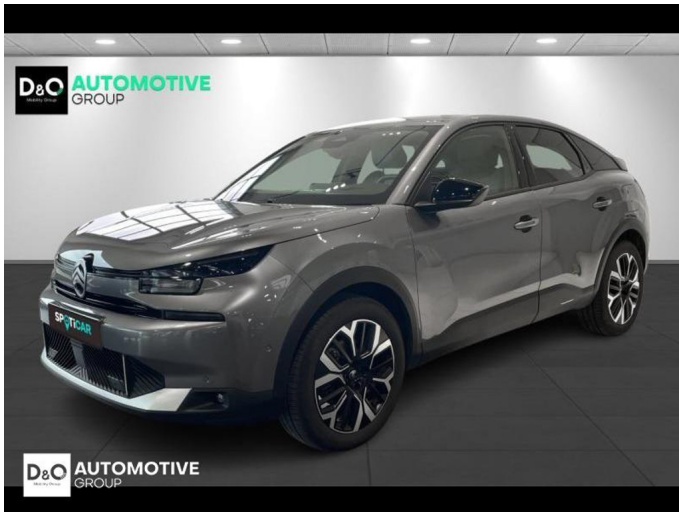

Citroën C4 MAX MILD HYBRID

€ 22.990,- 2025 9.913 KM

Kenmerken

Merk	Citroën	Bouwjaar	-	Tellerstand	9.913 KM
Model	C4	Kleur	grijs metallic	Vermogen	136 PK
Type	MAX MILD HYBRID	Brandstof	Hybride	Cilinderinhoud	1199 CC
Prijs	€ 22.990,-	Transmissie	Automaat	Gewicht:	-

Foto's voertuig

Overige

360° camera
Aanraakscherm
Achteruitrijcamera
Active Safety Brake
Airbag bestuurder
Alarm
Automatische klimaatregeling, 2 zones
Automatische parkeerrem
Automatische snelheidsregelaar
Bluetooth
Centrale vergrendeling
Digitale radio-ontvangst
Elektrisch inklapbare buitenspiegels
Elektrisch verstelbaar buitenspiegels
Elektronische parkeerrem
Getinte ramen
GPS Systeem
Halflederen bekleding
Lederen stuurwiel
LED verlichting
Multifunctioneel stuur
Multimediasysteem
Noodoproepsysteem
Parkeersensoren achteraan
Parkeersensoren vooraan
Snelheidsregelaar