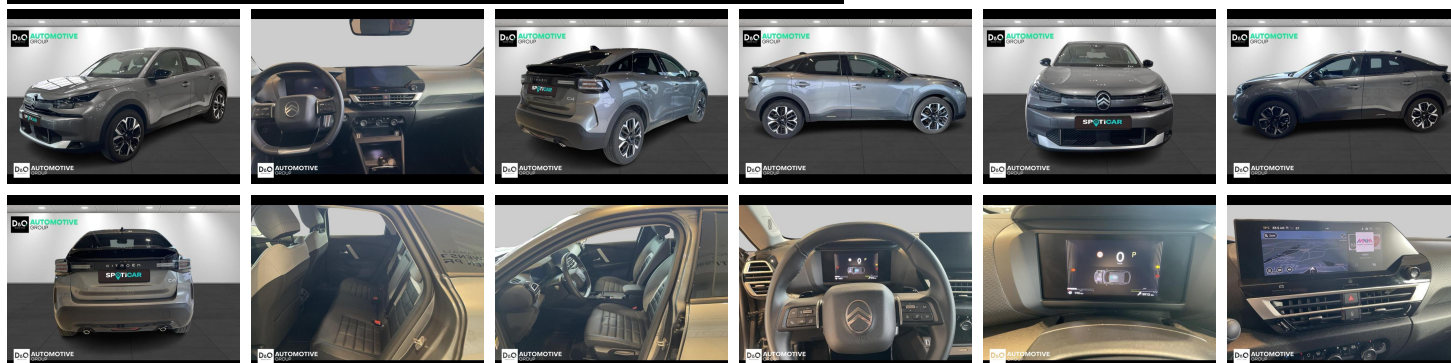

Citroën C4 MAX MILD HYBRID

€ 22.990,- 2025 9.913 KM

Kenmerken

Merk	Citroën	Bouwjaar	-	Tellerstand	9.913 KM
Model	C4	Kleur	grijs metallic	Vermogen	136 PK
Type	MAX MILD HYBRID	Brandstof	Hybride	Cilinderinhoud	1199 CC
Prijs	€ 22.990,-	Transmissie	Automaat	Gewicht:	-

Foto's voertuig

Overige

360° camera
Aanraakscherm
Achteruitrijcamera
Active Safety Brake
Airbag bestuurder
Alarm
Automatische klimaatregeling, 2 zones
Automatische parkeerrem
Automatische snelheidsregelaar
Bluetooth
Centrale vergrendeling
Digitale radio-ontvangst
Elektrisch inklapbare buitenspiegels
Elektrisch verstelbaar buitenspiegels
Elektronische parkeerrem
Getinte ramen
GPS Systeem
Halflederen bekleding
Lederen stuurwiel
LED verlichting
Multifunctioneel stuur
Multimediasysteem
Noodoproepsysteem
Parkeersensoren achteraan
Parkeersensoren vooraan
Snelheidsregelaar

Automotive Group is reeds vele jaren uw officiële Peugeot en Citroën verdeler.

Wij zijn nog een écht familiebedrijf met twee kernwaarden: professionalisme en een warme, klantgerichte service. Deze waarden dragen we altijd met ons mee.

Automotive Group biedt u het volledige Peugeot / Citroën-gammapersoonenwagens, bedrijfsvoertuigen en elektrische of hybride auto's. Inclusief meer dan 100 nieuwe stockwagens en occasies.

Wij beschikken over eigen werkplaatsen in Waregem en Roeselare voor zowel onderhoud, herstellingen als carrosserie.