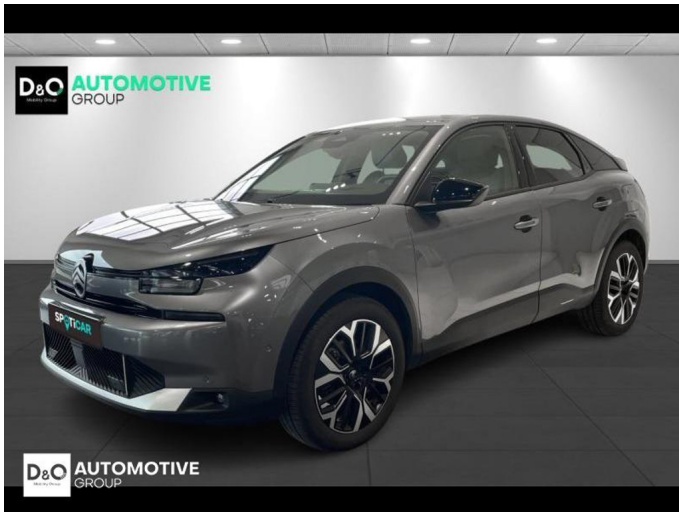

Citroën C4 MAX MILD HYBRID

€ 23.290,- 2025 9.913 KM

Kenmerken

Merk	Citroën	Bouwjaar	-	Tellerstand	9.913 KM
Model	C4	Kleur	grijs metallic	Vermogen	136 PK
Type	MAX MILD HYBRID	Brandstof	Hybride	Cilinderinhoud	1199 CC
Prijs	€ 23.290,-	Transmissie	Automaat	Gewicht:	-

Foto's voertuig

Overige

Aanraakscherm
Achteruitrijcamera
Active Safety Brake
Airbag bestuurder
Alarm
Android Auto
Automatische klimaatregeling, 2 zones
Automatische parkeerrem
Automatische snelheidsregelaar
Bluetooth
Centrale vergrendeling
Digitale radio-ontvangst
Elektrisch inklapbare buitenspiegels
Elektrisch verstelbaar buitenspiegels
Elektronische parkeerrem
Getinte ramen
GPS Systeem
Halflederen bekleding
Lederen stuurwiel
LED verlichting
Multifunctioneel stuur
Multimediasysteem
Noodoproepsysteem
Parkeersensoren achteraan
Parkeersensoren vooraan
Snelheidsregelaar
USB