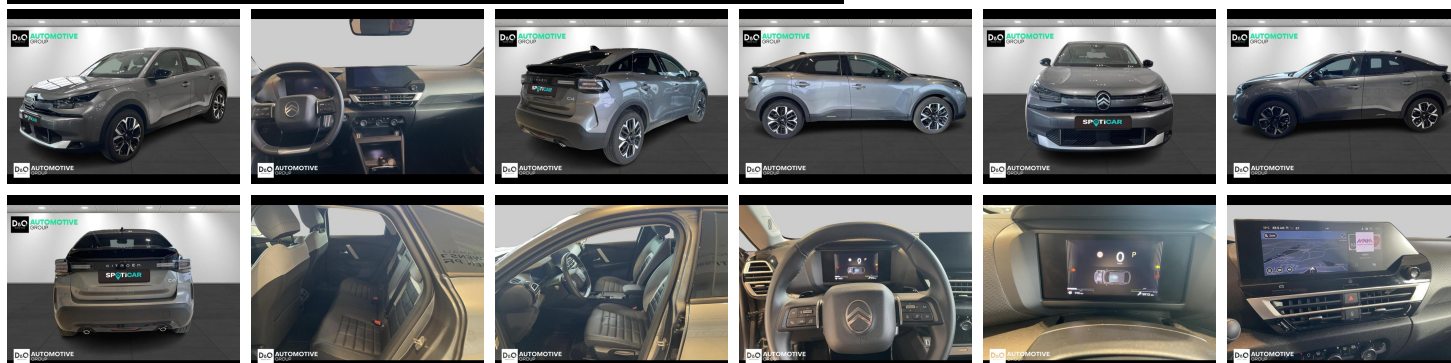

Citroën C4 MAX MILD HYBRID

€ 23.290,- 2025 9.913 KM

Kenmerken

Merk	Citroën	Bouwjaar	-	Tellerstand	9.913 KM
Model	C4	Kleur	grijs metallic	Vermogen	136 PK
Type	MAX MILD HYBRID	Brandstof	Hybride	Cilinderinhoud	1199 CC
Prijs	€ 23.290,-	Transmissie	Automaat	Gewicht:	-

Foto's voertuig

Overige

Aanraakscherm
Achteruitrijcamera
Active Safety Brake
Airbag bestuurder
Alarm
Android Auto
Automatische klimaatregeling, 2 zones
Automatische parkeerrem
Automatische snelheidsregelaar
Bluetooth
Centrale vergrendeling
Digitale radio-ontvangst
Elektrisch inklapbare buitenspiegels
Elektrisch verstelbaar buitenspiegels
Elektronische parkeerrem
Getinte ramen
GPS Systeem
Halflederen bekleding
Lederen stuurwiel
LED verlichting
Multifunctioneel stuur
Multimediasysteem
Noodoproepsysteem
Parkeersensoren achteraan
Parkeersensoren vooraan
Snelheidsregelaar
USB

Automotive Group is reeds vele jaren uw officiële Peugeot en Citroën verdeler.

Wij zijn nog een écht familiebedrijf met twee kernwaarden: professionalisme en een warme, klantgerichte service. Deze waarden dragen we altijd met ons mee.

Automotive Group biedt u het volledige Peugeot / Citroën-gammapersoonenwagens, bedrijfsvoertuigen en elektrische of hybride auto's. Inclusief meer dan 100 nieuwe stockwagens en occasies.

Wij beschikken over eigen werkplaatsen in Waregem en Roeselare voor zowel onderhoud, herstellingen als carrosserie.