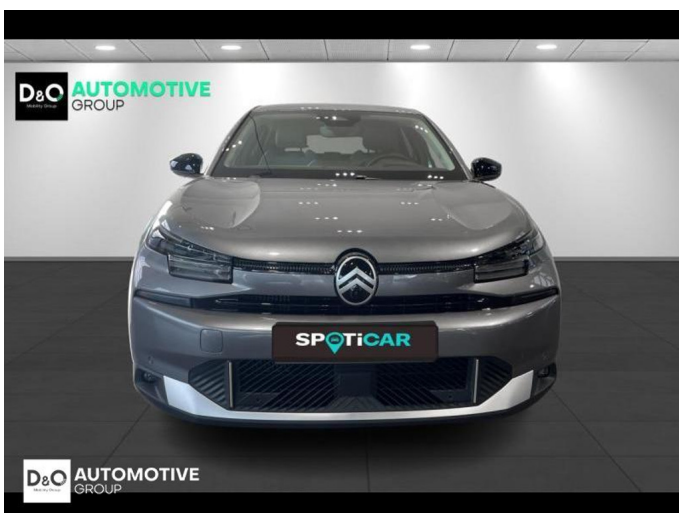

Citroën C4 MAX MILD HYBRID

€ 23.290,- 2025 9.913 KM

Kenmerken

Merk	Citroën	Bouwjaar	-	Tellerstand	9.913 KM
Model	C4	Kleur	grijs metallic	Vermogen	136 PK
Type	MAX MILD HYBRID	Brandstof	Hybride	Cilinderinhoud	1199 CC
Prijs	€ 23.290,-	Transmissie	Automaat	Gewicht:	-

Foto's voertuig

Overige

Aanraakscherm
Achteruitrijcamera
Active Safety Brake
Airbag bestuurder
Alarm
Android Auto
Automatische klimaatregeling, 2 zones
Automatische parkeerrem
Automatische snelheidsregelaar
Bluetooth
Centrale vergrendeling
Digitale radio-ontvangst
Elektrisch inklapbare buitenspiegels
Elektrisch verstelbaar buitenspiegels
Elektronische parkeerrem
Getinte ramen
GPS Systeem
Halflederen bekleding
Lederen stuurwiel
LED verlichting
Multifunctioneel stuur
Multimediasysteem
Noodoproepsysteem
Parkeersensoren achteraan
Parkeersensoren vooraan
Snelheidsregelaar
USB