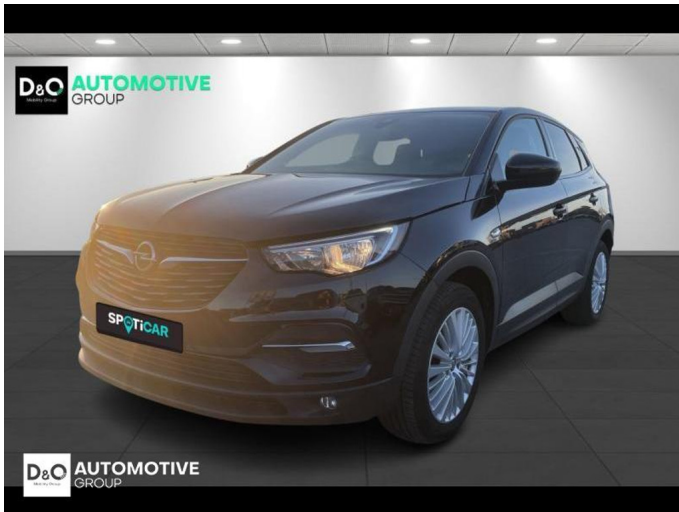

Opel Grandland

Enjoy | auto airco | GPS |

€ 13.990,- 2018 94.671 KM

Kenmerken

Merk	Opel	Bouwjaar	-	Tellerstand	94.671 KM
Model	Grandland	Kleur	zwart metallic	Vermogen	131 PK
Type	Enjoy auto airco GPS	Brandstof	Benzine	Cilinderinhoud	1199 CC
Prijs	€ 13.990,-	Transmissie	Handgeschakeld	Gewicht:	-

Foto's voertuig

Overige

Aanraakscherm
Active Safety Brake
Airbag bestuurder
Alu velgen
Automatische klimaatregeling
Automatische koplampontsteking
Automatische parkeerrem
Bandenspanningscontrole
Binnenspiegel automatisch dimmend
Bluetooth
Centrale vergrendeling
Elektrisch inklapbare buitenspiegels
Elektrisch verstelbaar buitenspiegels
Elektronische parkeerrem
ESP
Getinte ramen
GPS Systeem
Isofix
LED dagrijverlichting
Lederen stuurwiel
Mistlampen
Parkeersensoren achteraan
Parkeersensoren vooraan
Snelheidsregelaar
Trekhaak
velgen 18"