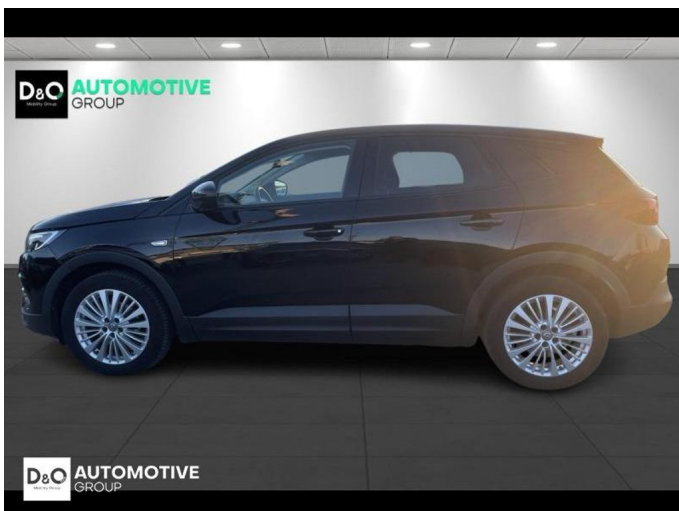

Opel Grandland

Enjoy | auto airco | GPS |

€ 13.990,- 2018 94.671 KM

Kenmerken

Merk	Opel	Bouwjaar	-	Tellerstand	94.671 KM
Model	Grandland	Kleur	zwart metallic	Vermogen	131 PK
Type	Enjoy auto airco GPS	Brandstof	Benzine	Cilinderinhoud	1199 CC
Prijs	€ 13.990,-	Transmissie	Handgeschakeld	Gewicht:	-

Foto's voertuig

Overige

Aanraakscherm
Active Safety Brake
Airbag bestuurder
Alu velgen
Automatische klimaatregeling
Automatische koplampontsteking
Automatische parkeerrem
Bandenspanningscontrole
Binnenspiegel automatisch dimmend
Bluetooth
Centrale vergrendeling
Elektrisch inklapbare buitenspiegels
Elektrisch verstelbaar buitenspiegels
Elektronische parkeerrem
ESP
Getinte ramen
GPS Systeem
Isofix
LED dagrijverlichting
Lederen stuurwiel
Mistlampen
Parkeersensoren achteraan
Parkeersensoren vooraan
Snelheidsregelaar
Trekhaak
velgen 18"