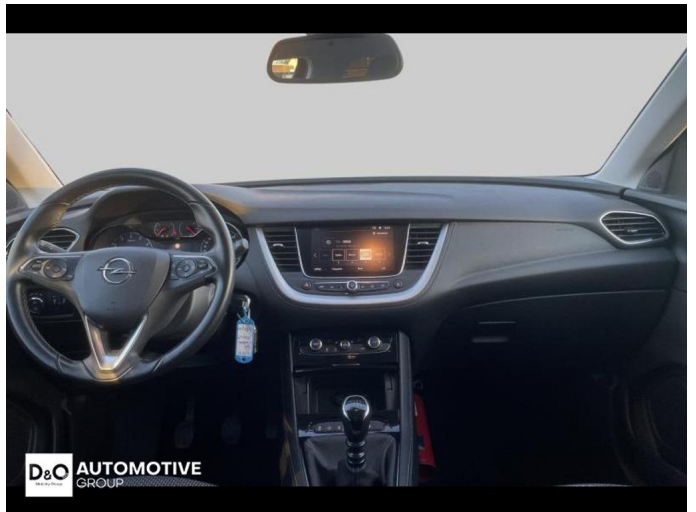

Foto's voertuig

Overige

Aanraakscherm
Active Safety Brake
Airbag bestuurder
Alu velgen
Automatische klimaatregeling
Automatische koplampontsteking
Automatische parkeerrem
Bandenspanningscontrole
Binnenspiegel automatisch dimmend
Bluetooth
Centrale vergrendeling
Elektrisch inklapbare buitenspiegels
Elektrisch verstelbaar buitenspiegels
Elektronische parkeerrem
ESP
Getinte ramen
GPS Systeem
Isofix
LED dagrijverlichting
Lederen stuurwiel
Mistlampen
Parkeersensoren achteraan
Parkeersensoren vooraan
Snelheidsregelaar
Trekhaak
velgen 18"