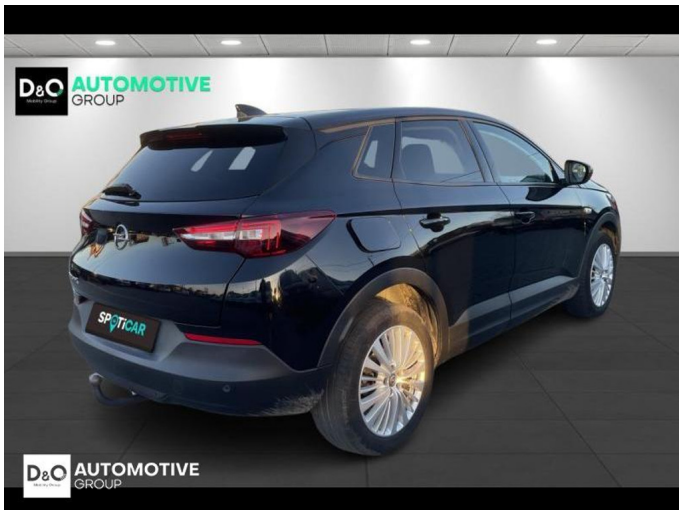

Opel Grandland

Enjoy | auto airco | GPS |

€ 13.990,- 2018 94.671 KM

Kenmerken

Merk	Opel	Bouwjaar	-	Tellerstand	94.671 KM
Model	Grandland	Kleur	zwart metallic	Vermogen	131 PK
Type	Enjoy auto airco GPS	Brandstof	Benzine	Cilinderinhoud	1199 CC
Prijs	€ 13.990,-	Transmissie	Handgeschakeld	Gewicht:	-

Foto's voertuig

Overige

Aanraakscherm
Active Safety Brake
Airbag bestuurder
Alu velgen
Automatische klimaatregeling
Automatische koplampontsteking
Automatische parkeerrem
Bandenspanningscontrole
Binnenspiegel automatisch dimmend
Bluetooth
Centrale vergrendeling
Elektrisch inklapbare buitenspiegels
Elektrisch verstelbaar buitenspiegels
Elektronische parkeerrem
ESP
Getinte ramen
GPS Systeem
Isofix
LED dagrijverlichting
Lederen stuurwiel
Mistlampen
Parkeersensoren achteraan
Parkeersensoren vooraan
Snelheidsregelaar
Trekhaak
velgen 18"