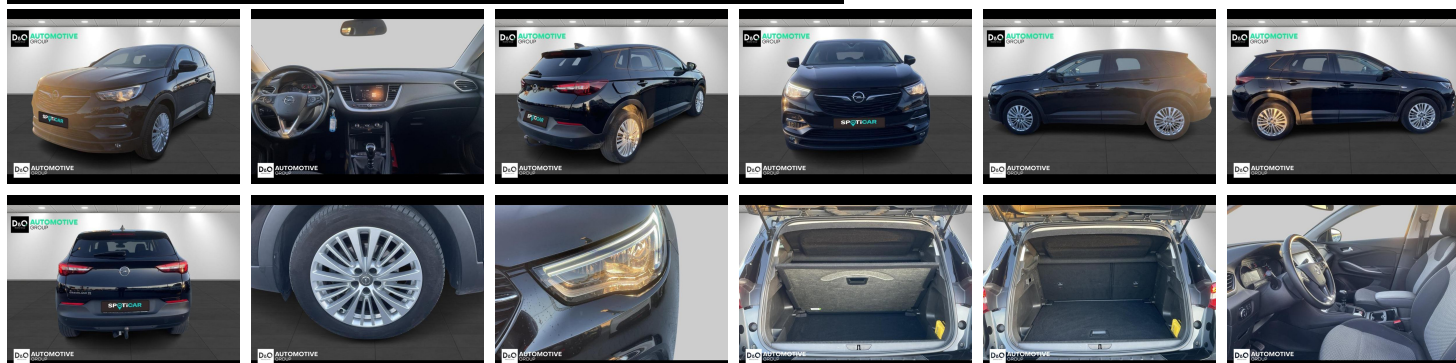

Opel Grandland

Enjoy | auto airco | GPS |

€ 13.990,- 2018 94.671 KM

Kenmerken

Merk	Opel	Bouwjaar	-	Tellerstand	94.671 KM
Model	Grandland	Kleur	zwart metallic	Vermogen	131 PK
Type	Enjoy auto airco GPS	Brandstof	Benzine	Cilinderinhoud	1199 CC
Prijs	€ 13.990,-	Transmissie	Handgeschakeld	Gewicht:	-

Foto's voertuig

Overige

Aanraakscherm
Active Safety Brake
Airbag bestuurder
Alu velgen
Automatische klimaatregeling
Automatische koplampontsteking
Automatische parkeerrem
Bandenspanningscontrole
Binnenspiegel automatisch dimmend
Bluetooth
Centrale vergrendeling
Elektrisch inklapbare buitenspiegels
Elektrisch verstelbaar buitenspiegels
Elektronische parkeerrem
ESP
Getinte ramen
GPS Systeem
Isofix
LED dagrijverlichting
Lederen stuurwiel
Mistlampen
Parkeersensoren achteraan
Parkeersensoren vooraan
Snelheidsregelaar
Trekhaak
velgen 18"

Welkom bij D/O Automotive Group - al vele jaren uw toegewijde Citroën en Peugeot?dealer in Roeselare en Waregem!

Als een?echt familiebedrijf?hechten we enorm veel waarde aan twee essentiële pijlers: professionaliteit en een hartelijke, klantgerichte benadering. Deze principes vormen de kern van alles wat we doen.

Bij D/O Automotive Group vindt u het volledige gamma van Peugeot / Citroën, waaronder personenwagens, bedrijfsvoertuigen en elektrische of hybride modellen. Ontdek onze ruime selectie van meer dan 100 nieuwe en gebruikte voertuigen.