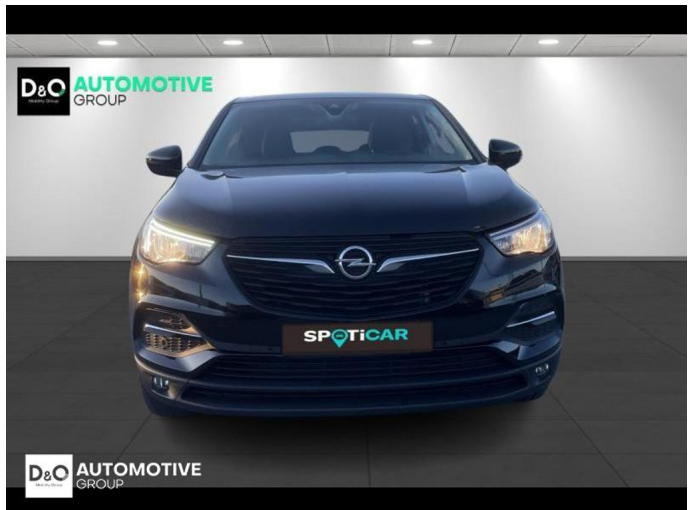

Opel Grandland

Enjoy | auto airco | GPS |

€ 13.990,- 2018 94.671 KM

Kenmerken

Merk	Opel	Bouwjaar	-	Tellerstand	94.671 KM
Model	Grandland	Kleur	zwart metallic	Vermogen	131 PK
Type	Enjoy auto airco GPS	Brandstof	Benzine	Cilinderinhoud	1199 CC
Prijs	€ 13.990,-	Transmissie	Handgeschakeld	Gewicht:	-

Foto's voertuig

Overige

Aanraakscherm
Active Safety Brake
Airbag bestuurder
Alu velgen
Automatische klimaatregeling
Automatische koplampontsteking
Automatische parkeerrem
Bandenspanningscontrole
Binnenspiegel automatisch dimmend
Bluetooth
Centrale vergrendeling
Elektrisch inklapbare buitenspiegels
Elektrisch verstelbaar buitenspiegels
Elektronische parkeerrem
ESP
Getinte ramen
GPS Systeem
Isofix
LED dagrijverlichting
Lederen stuurwiel
Mistlampen
Parkeersensoren achteraan
Parkeersensoren vooraan
Snelheidsregelaar
Trekhaak
velgen 18"

Welkom bij D/O Automotive Group - al vele jaren uw toegewijde Citroën en Peugeot?dealer in Roeselare en Waregem!

Als een?echt familiebedrijf?hechten we enorm veel waarde aan twee essentiële pijlers: professionaliteit en een hartelijke, klantgerichte benadering. Deze principes vormen de kern van alles wat we doen.

Bij D/O Automotive Group vindt u het volledige gamma van Peugeot / Citroën, waaronder personenwagens, bedrijfsvoertuigen en elektrische of hybride modellen. Ontdek onze ruime selectie van meer dan 100 nieuwe en gebruikte voertuigen.