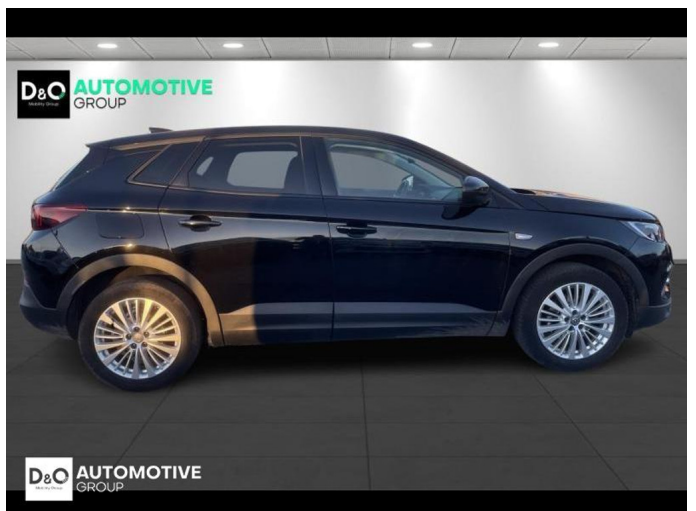

Opel Grandland

Enjoy | auto airco | GPS |

€ 13.990,- 2018 94.671 KM

Kenmerken

Merk	Opel	Bouwjaar	-	Tellerstand	94.671 KM
Model	Grandland	Kleur	zwart metallic	Vermogen	131 PK
Type	Enjoy auto airco GPS	Brandstof	Benzine	Cilinderinhoud	1199 CC
Prijs	€ 13.990,-	Transmissie	Handgeschakeld	Gewicht:	-

Foto's voertuig

Overige

Aanraakscherm
Active Safety Brake
Airbag bestuurder
Alu velgen
Automatische klimaatregeling
Automatische koplampontsteking
Automatische parkeerrem
Bandenspanningscontrole
Binnenspiegel automatisch dimmend
Bluetooth
Centrale vergrendeling
Elektrisch inklapbare buitenspiegels
Elektrisch verstelbaar buitenspiegels
Elektronische parkeerrem
ESP
Getinte ramen
GPS Systeem
Isofix
LED dagrijverlichting
Lederen stuurwiel
Mistlampen
Parkeersensoren achteraan
Parkeersensoren vooraan
Snelheidsregelaar
Trekhaak
velgen 18"