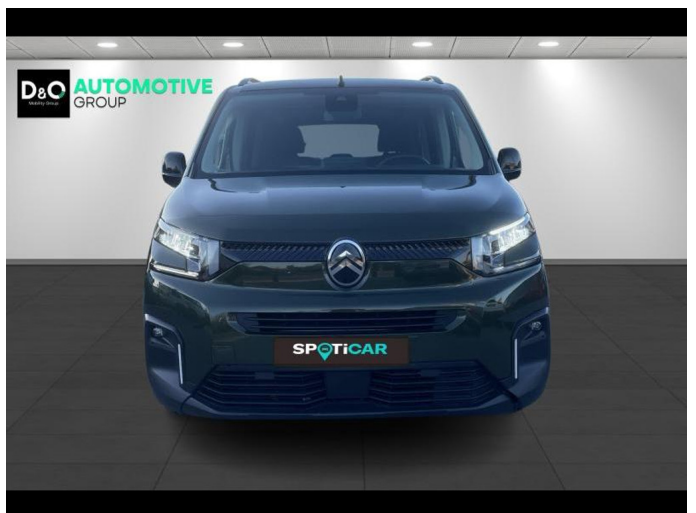

## Citroën Berlingo PLUS | airco | camera |

€ 23.490,-      2024      28.951 KM

 QRcode.tec-it.com API  
Oops! Rate limit reached.  
Upgrade to a bulk plan  
for continued access.  
✉ sales@tec-it.com    www.tec-it.com

### Kenmerken

<b>Merk</b>	Citroën	<b>Bouwjaar</b>	-	<b>Tellerstand</b>	28.951 KM
<b>Model</b>	Berlingo	<b>Kleur</b>	groen metallic	<b>Vermogen</b>	110 PK
<b>Type</b>	PLUS   airco   camera	<b>Brandstof</b>	Benzine	<b>Cilinderinhoud</b>	1199 CC
<b>Prijs</b>	€ 23.490,-	<b>Transmissie</b>	Handgeschakeld	<b>Gewicht:</b>	-

# Foto's voertuig