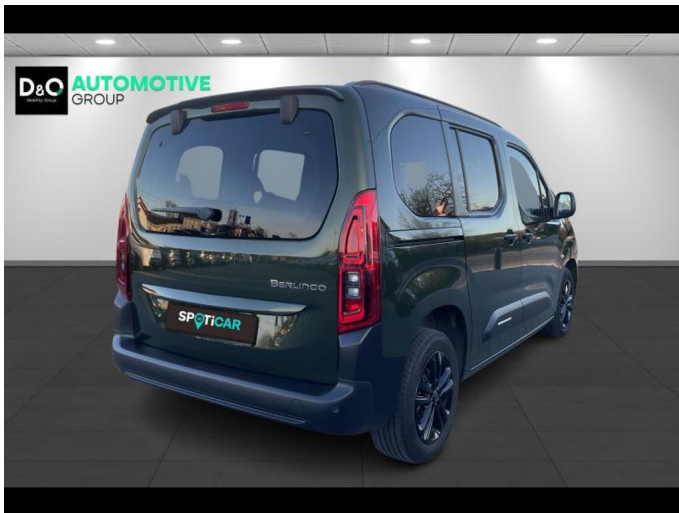

### Kenmerken

<b>Merk</b>	Citroën	<b>Bouwjaar</b>	-	<b>Tellerstand</b>	28.951 KM
<b>Model</b>	Berlingo	<b>Kleur</b>	groen metallic	<b>Vermogen</b>	110 PK
<b>Type</b>	PLUS   airco   camera	<b>Brandstof</b>	Benzine	<b>Cilinderinhoud</b>	1199 CC
<b>Prijs</b>	€ 23.490,-	<b>Transmissie</b>	Handgeschakeld	<b>Gewicht:</b>	-

# Foto's voertuig