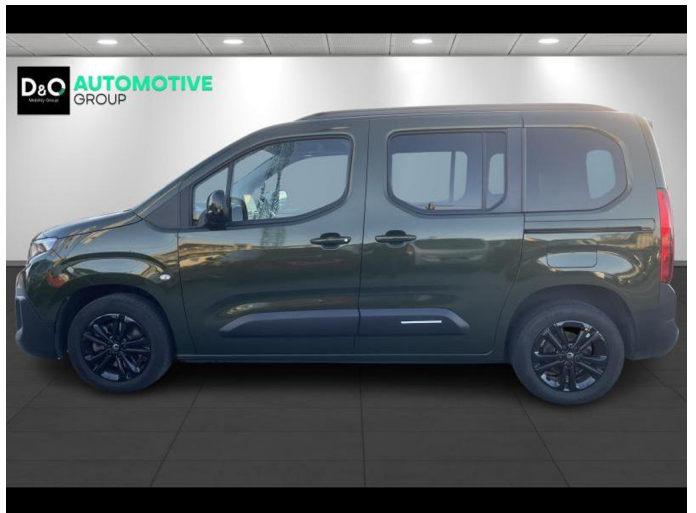

### Kenmerken

<b>Merk</b>	Citroën	<b>Bouwjaar</b>	-	<b>Tellerstand</b>	28.951 KM
<b>Model</b>	Berlingo	<b>Kleur</b>	groen metallic	<b>Vermogen</b>	110 PK
<b>Type</b>	PLUS   airco   camera	<b>Brandstof</b>	Benzine	<b>Cilinderinhoud</b>	1199 CC
<b>Prijs</b>	€ 23.490,-	<b>Transmissie</b>	Handgeschakeld	<b>Gewicht:</b>	-

# Foto's voertuig