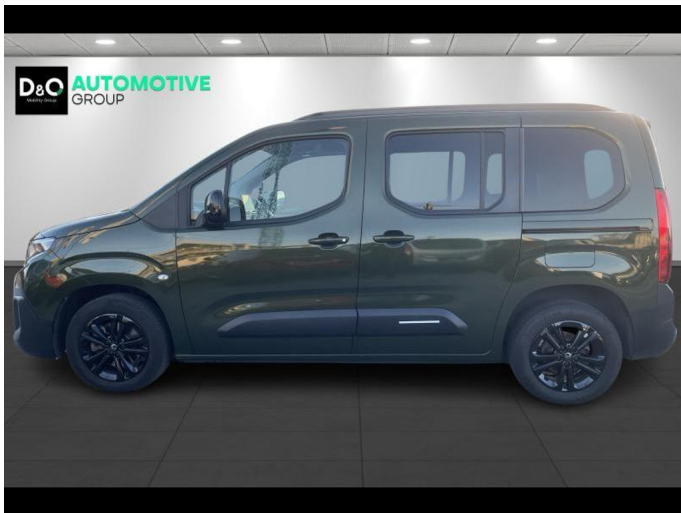

## Citroën Berlingo

PLUS | airco | camera |

€ 21.990,-      2024      28.951 KM

### Kenmerken

<b>Merk</b>	Citroën	<b>Bouwjaar</b>	-	<b>Tellerstand</b>	28.951 KM
<b>Model</b>	Berlingo	<b>Kleur</b>	groen metallic	<b>Vermogen</b>	110 PK
<b>Type</b>	PLUS   airco   camera	<b>Brandstof</b>	Benzine	<b>Cilinderinhoud</b>	1199 CC
<b>Prijs</b>	€ 21.990,-	<b>Transmissie</b>	Handgeschakeld	<b>Gewicht:</b>	-

# Foto's voertuig