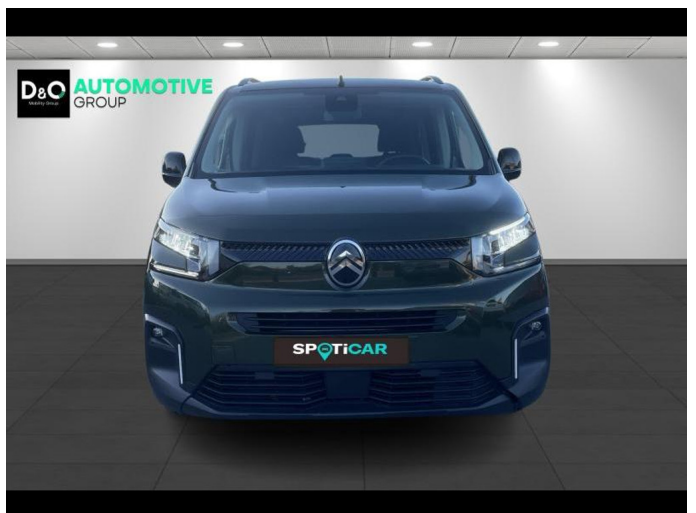

## Citroën Berlingo

PLUS | airco | camera |

€ 21.990,-      2024      28.951 KM

### Kenmerken

<b>Merk</b>	Citroën	<b>Bouwjaar</b>	-	<b>Tellerstand</b>	28.951 KM
<b>Model</b>	Berlingo	<b>Kleur</b>	groen metallic	<b>Vermogen</b>	110 PK
<b>Type</b>	PLUS   airco   camera	<b>Brandstof</b>	Benzine	<b>Cilinderinhoud</b>	1199 CC
<b>Prijs</b>	€ 21.990,-	<b>Transmissie</b>	Handgeschakeld	<b>Gewicht:</b>	-

# Foto's voertuig