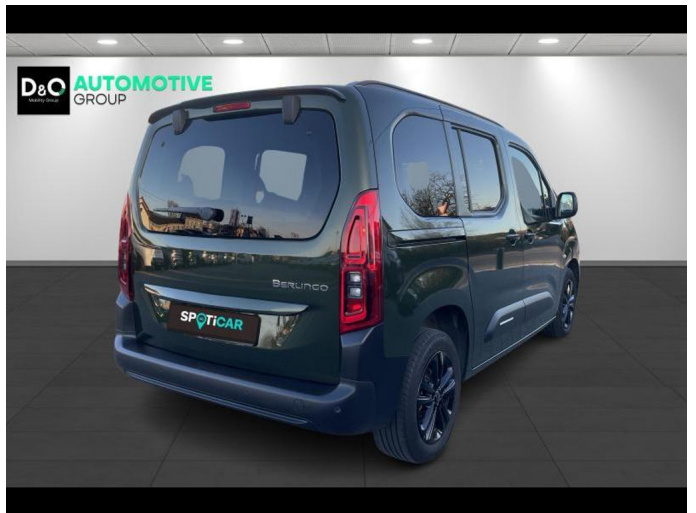

### Kenmerken

<b>Merk</b>	Citroën	<b>Bouwjaar</b>	-	<b>Tellerstand</b>	28.951 KM
<b>Model</b>	Berlingo	<b>Kleur</b>	groen metallic	<b>Vermogen</b>	110 PK
<b>Type</b>	PLUS   airco   camera	<b>Brandstof</b>	Benzine	<b>Cilinderinhoud</b>	1199 CC
<b>Prijs</b>	€ 21.990,-	<b>Transmissie</b>	Handgeschakeld	<b>Gewicht:</b>	-

# Foto's voertuig