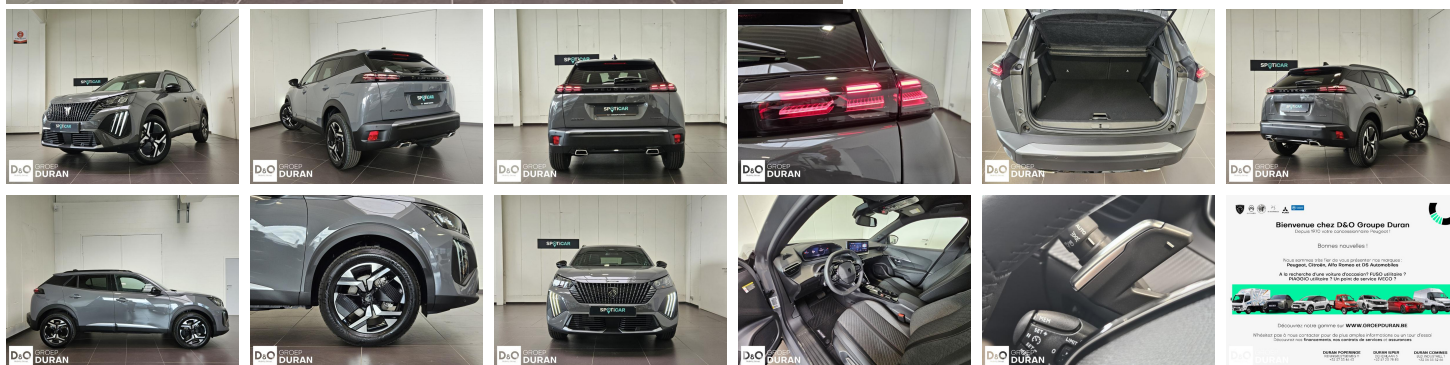

Peugeot 2008

Allure 1.2 Hybrid EAT6

€ 21.990,-

2025

9.913 KM

Kenmerken

Merk	Peugeot	Bouwjaar	-	Tellerstand	9.913 KM
Model	2008	Kleur	grijs metallic	Vermogen	145 PK
Type	Allure 1.2 Hybrid EAT6	Brandstof	Hybride	Cilinderinhoud	1199 CC
Prijs	€ 21.990,-	Transmissie	Automaat	Gewicht:	-

Foto's voertuig

Overige

Aanraakscherm
Achteruitrijcamera
Airbag bestuurder
Alu velgen
Automatische klimaatregeling
Automatische koplampontsteking
Automatische parkeerrem
Bandenspanningscontrole
Binnenspiegel automatisch dimmend
Bluetooth
Boordcomputer
Centrale vergrendeling
Digitale radio-ontvangst
Elektrisch inklapbare buitenspiegels
Elektrisch verstelbaar buitenspiegels
Elektronische parkeerrem
ESP
Getinte ramen
GPS Systeem
Halflederen bekleding
Isofix
Keyless Entry
Klimaatregeling
Lederen stuurwiel
LED verlichting
Multifunctioneel stuur
Multimediasysteem
Noodoproepsysteem
Parkeersensoren achteraan
Parkeersensoren vooraan
Snelheidsregelaar
velgen 17"