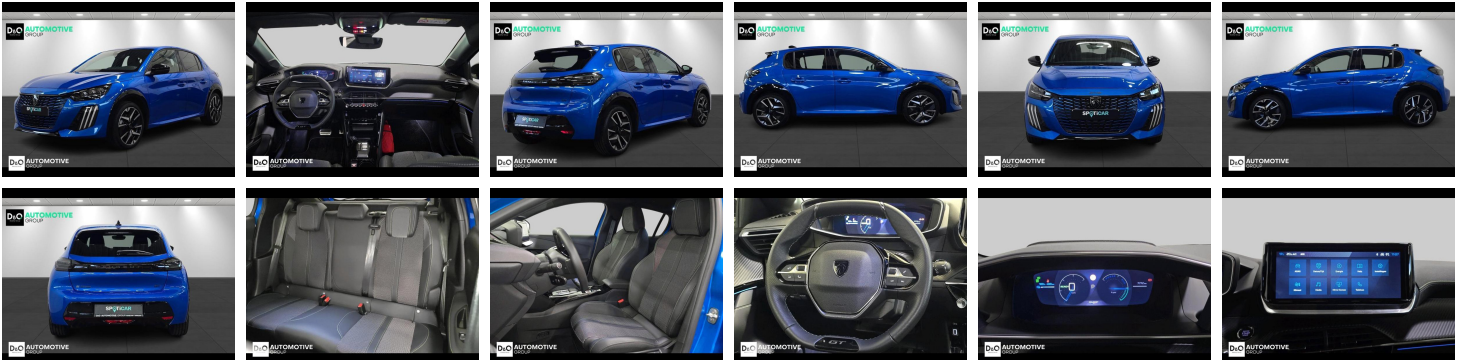

### Kenmerken

<b>Merk</b>	Peugeot	<b>Bouwjaar</b>	-	<b>Tellerstand</b>	7.772 KM
<b>Model</b>	208	<b>Kleur</b>	blauw metallic	<b>Vermogen</b>	156 PK
<b>Type</b>	GT full electric apple carplay / android	<b>Brandstof</b>	Elektrisch	<b>Cilinderinhoud</b>	-
<b>Prijs</b>	€ 22.990,-	<b>Transmissie</b>	Automaat	<b>Gewicht:</b>	-

# Foto's voertuig

## Overige

---

Aanraakscherm  
Achteruitrijcamera  
Active Safety Brake  
Airbag bestuurder  
Alu velgen  
Apple CarPlay  
Automatische klimaatregeling  
Automatische koplampontsteking  
Automatische parkeerrem  
Automatische snelheidsregelaar  
Bandenspanningscontrole  
Binnenspiegel automatisch dimmend  
Bluetooth  
Boordcomputer  
Centrale vergrendeling  
Dagrijlichten  
Digitale radio-ontvangst  
Elektrisch inklapbare buitenspiegels  
Elektrisch verstelbaar buitenspiegels  
Elektronische parkeerrem  
ESP  
Getinte ramen  
GPS Business  
GPS Professional  
GPS Systeem  
Halflederen bekleding  
Keyless Entry  
Klimaatregeling  
LED dagrijverlichting  
Lederen stuurwiel  
LED verlichting  
Lendensteun  
Multifunctioneel stuur  
Multimediasysteem  
Noodoproepsysteem  
Parkeersensoren achteraan  
Parkeersensoren vooraan  
Snelheidsregelaar  
velgen 17"

Welkom bij D/O Automotive Group - al vele jaren uw toegewijde Citroën en Peugeotdealer in Roeselare en Waregem!

Als een echt familiebedrijf hechten we enorm veel waarde aan twee essentiële pijlers: professionaliteit en een hartelijke, klantgerichte benadering. Deze principes vormen de kern van alles wat we doen.