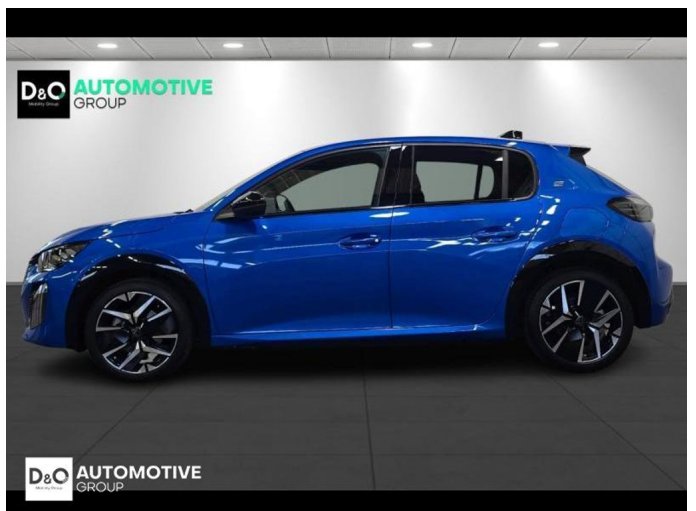

## Peugeot 208

GT full electric apple carplay /  
android

€ 22.990,-

2025

7.772 KM

QRcode.tec-it.com API  
Oops! Rate limit reached.  
Upgrade to a bulk plan  
for continued access.  
sales@tec-it.com www.tec-it.com

### Kenmerken

<b>Merk</b>	Peugeot	<b>Bouwjaar</b>	-	<b>Tellerstand</b>	7.772 KM
<b>Model</b>	208	<b>Kleur</b>	blauw metallic	<b>Vermogen</b>	156 PK
<b>Type</b>	GT full electric apple carplay / android	<b>Brandstof</b>	Elektrisch	<b>Cilinderinhoud</b>	-
<b>Prijs</b>	€ 22.990,-	<b>Transmissie</b>	Automaat	<b>Gewicht:</b>	-

# Foto's voertuig