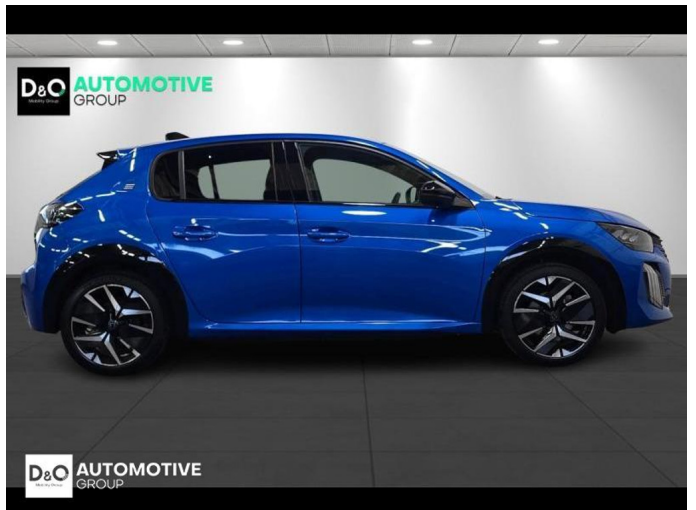

## Peugeot 208

GT full electric apple carplay /  
android

€ 22.990,-

2025

7.772 KM

QRcode.tec-it.com API  
Oops! Rate limit reached.  
Upgrade to a bulk plan  
for continued access.  
sales@tec-it.com www.tec-it.com

### Kenmerken

<b>Merk</b>	Peugeot	<b>Bouwjaar</b>	-	<b>Tellerstand</b>	7.772 KM
<b>Model</b>	208	<b>Kleur</b>	blauw metallic	<b>Vermogen</b>	156 PK
<b>Type</b>	GT full electric apple carplay / android	<b>Brandstof</b>	Elektrisch	<b>Cilinderinhoud</b>	-
<b>Prijs</b>	€ 22.990,-	<b>Transmissie</b>	Automaat	<b>Gewicht:</b>	-

# Foto's voertuig