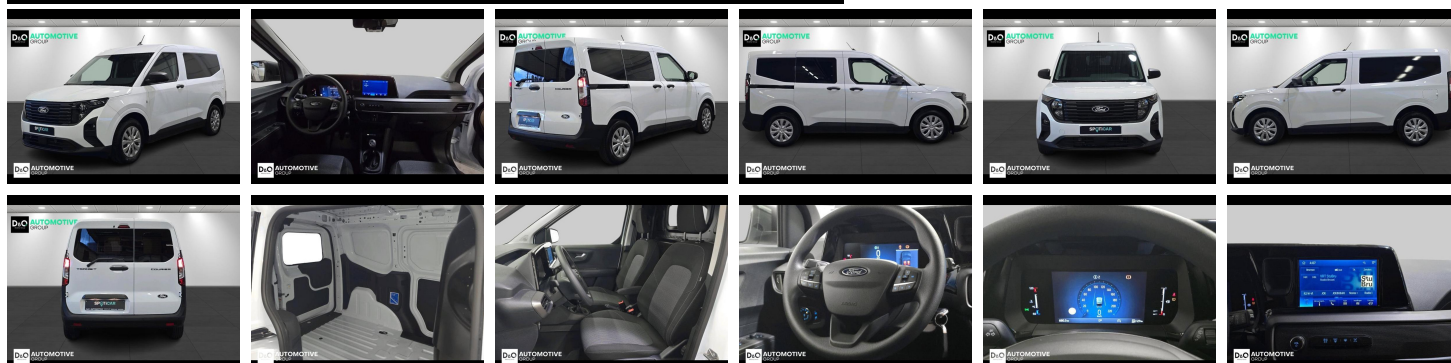

Kenmerken

Merk	Ford	Bouwjaar	-	Tellerstand	697 KM
Model	Transit Connect	Kleur	wit	Vermogen	99 PK
Type	lichte vracht 697km!!!	Brandstof	Diesel	Cilinderinhoud	1499 CC
Prijs	€ 18.690,-	Transmissie	Handgeschakeld	Gewicht:	-