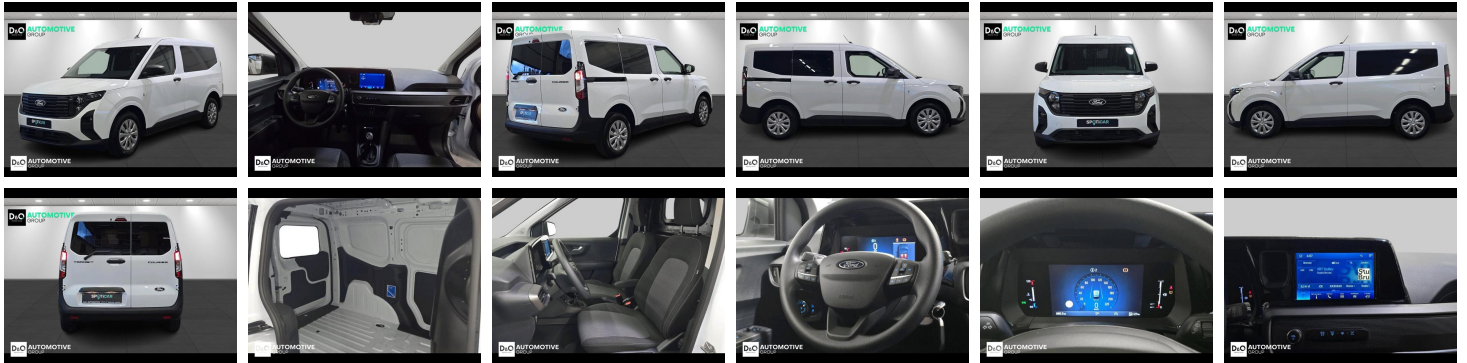

Ford Transit Connect

lichte vracht 697km!!!

€ 17.990,-

2024

697 KM

Kenmerken

Merk	Ford	Bouwjaar	-	Tellerstand	697 KM
Model	Transit Connect	Kleur	wit	Vermogen	99 PK
Type	lichte vracht 697km!!!	Brandstof	Diesel	Cilinderinhoud	1499 CC
Prijs	€ 17.990,-	Transmissie	Handgeschakeld	Gewicht:	-

Foto's voertuig

Overige

Aanraakscherm
Airbag bestuurder
Bandenspanningscontrole
Bluetooth
Boordcomputer
Centrale vergrendeling
Dagrijlichten
ESP
Mistlampen
Multifunctioneel stuur
Parkeersensoren achteraan
Snelheidsregelaar

Welkom bij D/O Automotive Group - al vele jaren uw toegewijde Citroën en Peugeotdealer in Roeselare en Waregem!

Als een echt familiebedrijf hechten we enorm veel waarde aan twee essentiële pijlers: professionaliteit en een hartelijke, klantgerichte benadering. Deze principes vormen de kern van alles wat we doen.

Bij D/O Automotive Group vindt u het volledige gamma van Peugeot / Citroën, waaronder personenwagens, bedrijfsvoertuigen en elektrische of hybride modellen. Ontdek onze ruime selectie van meer dan 100 nieuwe en gebruikte voertuigen.