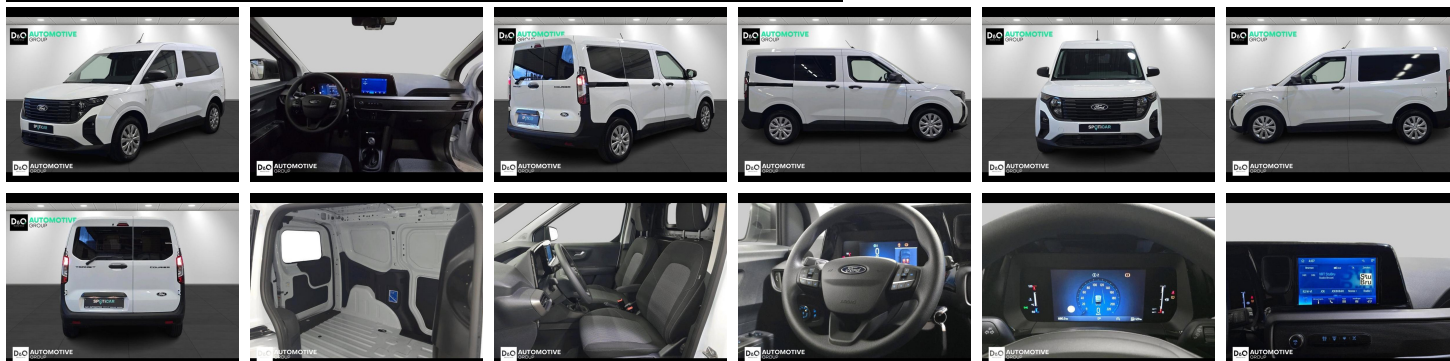

Ford Transit Connect

lichte vracht 697km!!!

€ 18.690,-

2024

697 KM

Kenmerken

| | | | | | |
|--------------|---------------------------|--------------------|----------------|-----------------------|---------|
| Merk | Ford | Bouwjaar | - | Tellerstand | 697 KM |
| Model | Transit Connect | Kleur | wit | Vermogen | 99 PK |
| Type | lichte vracht 697km!!! | Brandstof | Diesel | Cilinderinhoud | 1499 CC |
| Prijs | € 18.690,- | Transmissie | Handgeschakeld | Gewicht: | - |

Foto's voertuig

Overige

Aanraakscherm
Airbag bestuurder
Android Auto
Bandenspanningscontrole
Bluetooth
Boordcomputer
Centrale vergrendeling
Dagrijlichten
Mistlampen
Multifunctioneel stuur
Parkeersensoren achteraan
Snelheidsregelaar
USB

Welkom bij D/O Automotive Group - al vele jaren uw toegewijde Citroën en Peugeotdealer in Roeselare en Waregem!

Als een echt familiebedrijf hechten we enorm veel waarde aan twee essentiële pijlers: professionaliteit en een hartelijke, klantgerichte benadering. Deze principes vormen de kern van alles wat we doen.

Bij D/O Automotive Group vindt u het volledige gamma van Peugeot / Citroën, waaronder personenwagens, bedrijfsvoertuigen en elektrische of hybride modellen. Ontdek onze ruime selectie van meer dan 100 nieuwe en gebruikte voertuigen. Met onze eigen werkplaatsen in Roeselare en Waregem staan we altijd paraat voor onderhoud, reparaties en carrosseriewerkzaamheden.