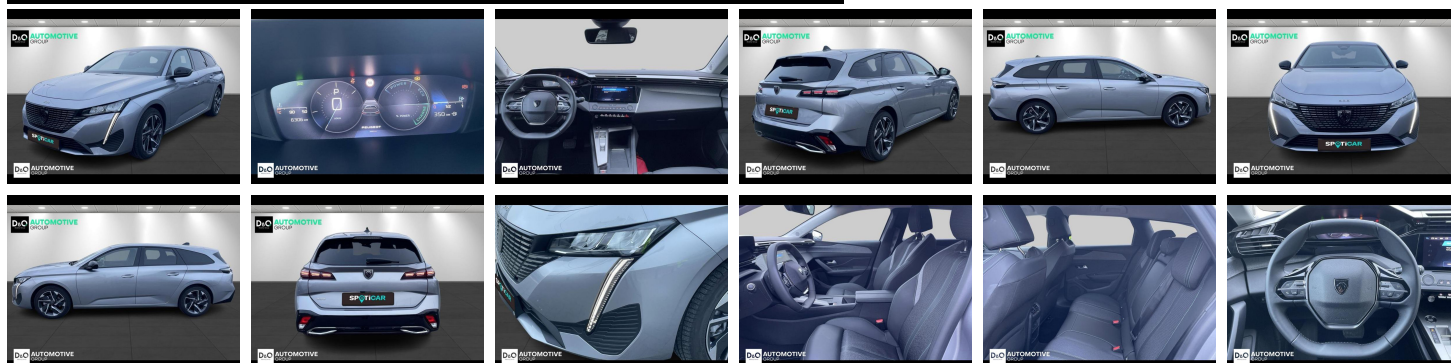

## Peugeot 308

SW Allure e-DSC6 MHEV

€ 26.990,-      2025      6.305 KM

### Kenmerken

<b>Merk</b>	Peugeot	<b>Bouwjaar</b>	-	<b>Tellerstand</b>	6.305 KM
<b>Model</b>	308	<b>Kleur</b>	grijs metallic	<b>Vermogen</b>	145 PK
<b>Type</b>	SW Allure e-DSC6 MHEV	<b>Brandstof</b>	Hybride	<b>Cilinderinhoud</b>	1199 CC
<b>Prijs</b>	€ 26.990,-	<b>Transmissie</b>	Automaat	<b>Gewicht:</b>	-

# Foto's voertuig

## Overige

---

Aanraakscherm  
Achteruitrijcamera  
Airbag bestuurder  
Alu velgen  
Automatische klimaatregeling, 2 zones  
Bandenspanningscontrole  
Binnenspiegel automatisch dimmend  
Bluetooth  
Boordcomputer  
Centrale vergrendeling  
Digitale radio-ontvangst  
Elektrisch inklapbare buitenspiegels  
Elektrisch verstelbaar buitenspiegels  
Elektronische parkeerrem  
ESP  
Halflederen bekleding  
Keyless Entry  
Lederen stuurwiel  
Multifunctioneel stuur  
Parkeersensoren achteraan  
Parkeersensoren vooraan  
Snelheidsregelaar  
velgen 17"