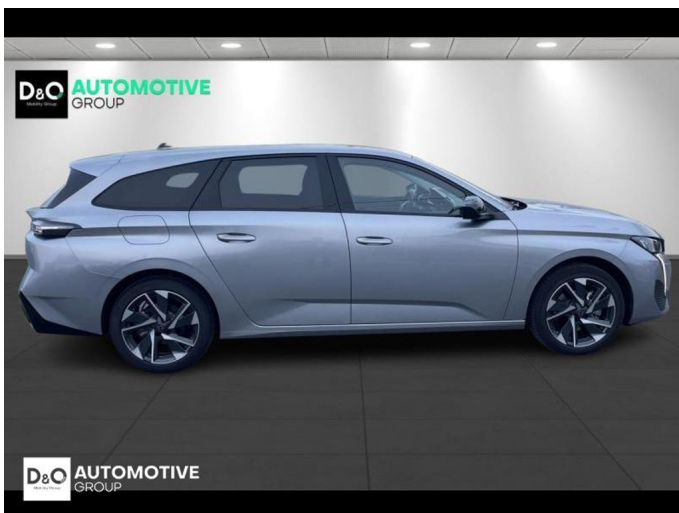

## Peugeot 308

SW Allure e-DSC6 MHEV

€ 26.990,-      2025      6.305 KM

### Kenmerken

<b>Merk</b>	Peugeot	<b>Bouwjaar</b>	-	<b>Tellerstand</b>	6.305 KM
<b>Model</b>	308	<b>Kleur</b>	grijs metallic	<b>Vermogen</b>	145 PK
<b>Type</b>	SW Allure e-DSC6 MHEV	<b>Brandstof</b>	Hybride	<b>Cilinderinhoud</b>	1199 CC
<b>Prijs</b>	€ 26.990,-	<b>Transmissie</b>	Automaat	<b>Gewicht:</b>	-

# Foto's voertuig