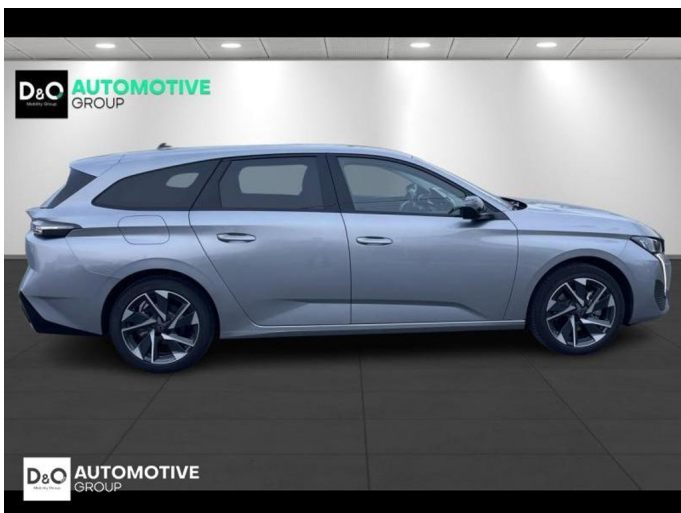

Peugeot 308

SW Allure e-DSC6 MHEV

€ 25.690,- 2025 6.305 KM

Kenmerken

Merk	Peugeot	Bouwjaar	-	Tellerstand	6.305 KM
Model	308	Kleur	grijs metallic	Vermogen	145 PK
Type	SW Allure e-DSC6 MHEV	Brandstof	Hybride	Cilinderinhoud	1199 CC
Prijs	€ 25.690,-	Transmissie	Automaat	Gewicht:	-

Foto's voertuig

Overige

Aanraakscherm
Achteruitrijcamera
Airbag bestuurder
Alu velgen
Android Auto
Automatische klimaatregeling, 2 zones
Automatische parkeerrem
Bandenspanningscontrole
Binnenspiegel automatisch dimmend
Bluetooth
Boordcomputer
Centrale vergrendeling
Digitale radio-ontvangst
Elektrisch inklapbare buitenspiegels
Elektrisch verstelbaar buitenspiegels
Elektronische parkeerrem
Halflederen bekleding
Isofix
Keyless Entry
Lederen stuurwiel
Multifunctioneel stuur
Parkeersensoren achteraan
Snelheidsregelaar
velgen 17"