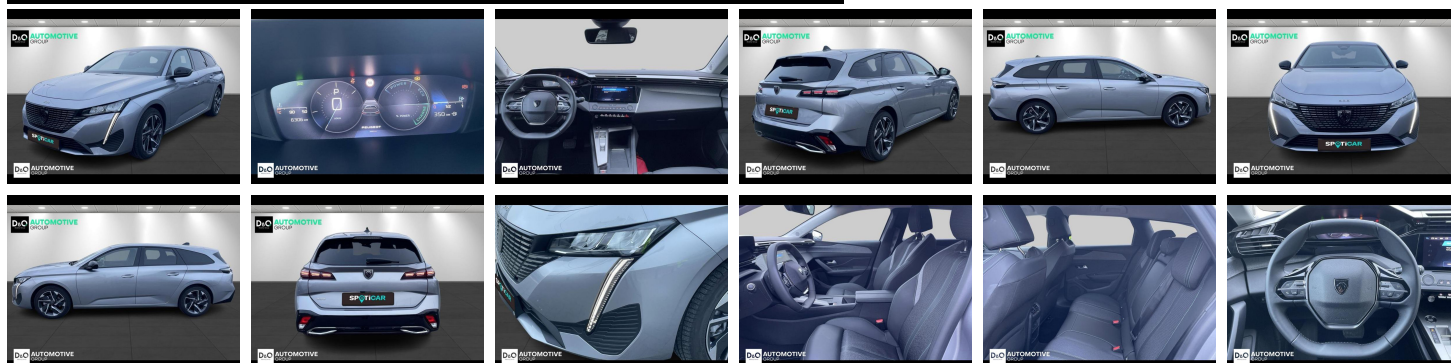

Peugeot 308

SW Allure e-DSC6 MHEV

€ 25.690,- 2025 6.305 KM

Kenmerken

Merk	Peugeot	Bouwjaar	-	Tellerstand	6.305 KM
Model	308	Kleur	grijs metallic	Vermogen	145 PK
Type	SW Allure e-DSC6 MHEV	Brandstof	Hybride	Cilinderinhoud	1199 CC
Prijs	€ 25.690,-	Transmissie	Automaat	Gewicht:	-

Foto's voertuig

Overige

Aanraakscherm
Achteruitrijcamera
Airbag bestuurder
Alu velgen
Android Auto
Automatische klimaatregeling, 2 zones
Automatische parkeerrem
Bandenspanningscontrole
Binnenspiegel automatisch dimmend
Bluetooth
Boordcomputer
Centrale vergrendeling
Digitale radio-ontvangst
Elektrisch inklapbare buitenspiegels
Elektrisch verstelbaar buitenspiegels
Elektronische parkeerrem
Halflederen bekleding
Isofix
Keyless Entry
Lederen stuurwiel
Multifunctioneel stuur
Parkeersensoren achteraan
Snelheidsregelaar
velgen 17"

Automotive Group is reeds vele jaren uw officiële Peugeot en Citroën verdeler.

Wij zijn nog een écht familiebedrijf met twee kernwaarden: professionalisme en een warme, klantgerichte service. Deze waarden dragen we altijd met ons mee.

Automotive Group biedt u het volledige Peugeot / Citroën-gammapersoonenwagens, bedrijfsvoertuigen en elektrische of hybride auto's. Inclusief meer dan 100 nieuwe stockwagens en occasies.

Wij beschikken over eigen werkplaatsen in Waregem en Roeselare voor zowel onderhoud, herstellingen als carrosserie.