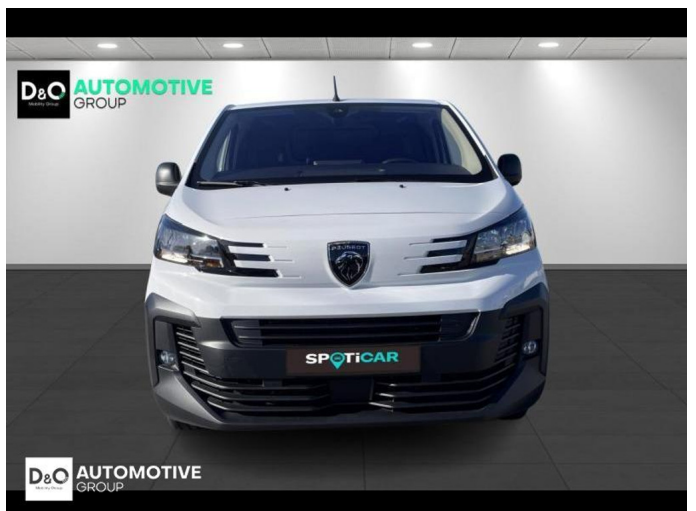

## Peugeot Expert

L2 | airco | GPS | camera | trekhaak |

€ 28.990,-

2024

8.315 KM

### Kenmerken

<b>Merk</b>	Peugeot	<b>Bouwjaar</b>	-	<b>Tellerstand</b>	8.315 KM
<b>Model</b>	Expert	<b>Kleur</b>	wit mat	<b>Vermogen</b>	145 PK
<b>Type</b>	L2   airco   GPS   camera   trekhaak	<b>Brandstof</b>	Diesel	<b>Cilinderinhoud</b>	1998 CC
<b>Prijs</b>	€ 28.990,-	<b>Transmissie</b>	Automaat	<b>Gewicht:</b>	-

# Foto's voertuig