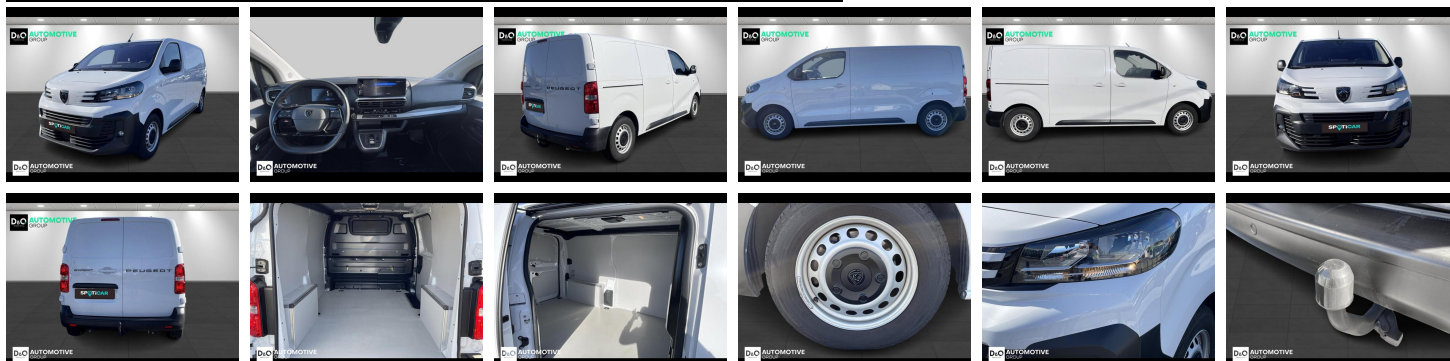

### Kenmerken

<b>Merk</b>	Peugeot	<b>Bouwjaar</b>	-	<b>Tellerstand</b>	8.315 KM
<b>Model</b>	Expert	<b>Kleur</b>	wit mat	<b>Vermogen</b>	145 PK
<b>Type</b>	L2   airco   GPS   camera   trekhaak	<b>Brandstof</b>	Diesel	<b>Cilinderinhoud</b>	1998 CC
<b>Prijs</b>	€ 28.990,-	<b>Transmissie</b>	Automaat	<b>Gewicht:</b>	-

# Foto's voertuig

Welkom bij D/O Automotive Group - al vele jaren uw toegewijde Citroën en Peugeot-dealer in Roeselare en Waregem!

Als een echt familiebedrijf hechten we enorm veel waarde aan twee essentiële pijlers: professionaliteit en een hartelijke, klantgerichte benadering. Deze principes vormen de kern van alles wat we doen.

Bij D/O Automotive Group vindt u het volledige gamma van Peugeot / Citroën, waaronder personenwagens, bedrijfsvoertuigen en elektrische of hybride modellen. Ontdek onze ruime selectie van meer dan 100 nieuwe en gebruikte voertuigen.