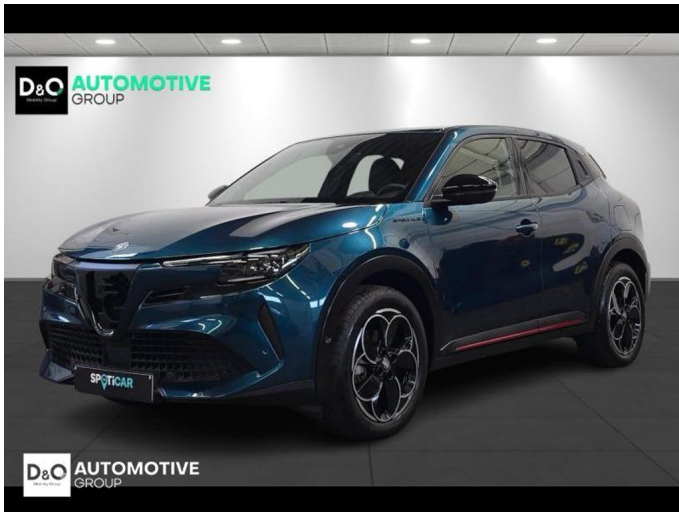

## Alfa Romeo Junior

speciale ELECTRA FULL ELECTRIC

€ 27.490,-      2024      7.338 KM

### Kenmerken

<b>Merk</b>	Alfa Romeo	<b>Bouwjaar</b>	-	<b>Tellerstand</b>	7.338 KM
<b>Model</b>	Junior	<b>Kleur</b>	groen metallic	<b>Vermogen</b>	156 PK
<b>Type</b>	speciale ELECTRA FULL ELECTRIC	<b>Brandstof</b>	Elektrisch	<b>Cilinderinhoud</b>	-
<b>Prijs</b>	€ 27.490,-	<b>Transmissie</b>	Automaat	<b>Gewicht:</b>	-

# Foto's voertuig