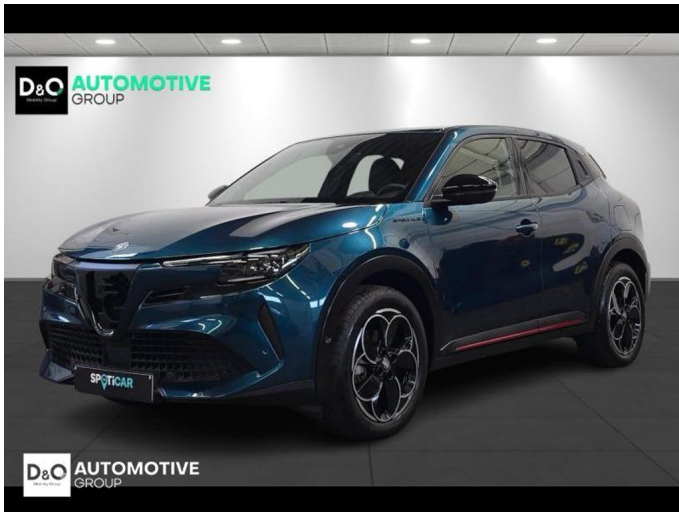

## Alfa Romeo Junior

speciale ELECTRA FULL ELECTRIC

€ 27.990,-

2024

7.338 KM

### Kenmerken

<b>Merk</b>	Alfa Romeo	<b>Bouwjaar</b>	-	<b>Tellerstand</b>	7.338 KM
<b>Model</b>	Junior	<b>Kleur</b>	groen metallic	<b>Vermogen</b>	156 PK
<b>Type</b>	speciale ELECTRA FULL ELECTRIC	<b>Brandstof</b>	Elektrisch	<b>Cilinderinhoud</b>	-
<b>Prijs</b>	€ 27.990,-	<b>Transmissie</b>	Automaat	<b>Gewicht:</b>	-

# Foto's voertuig