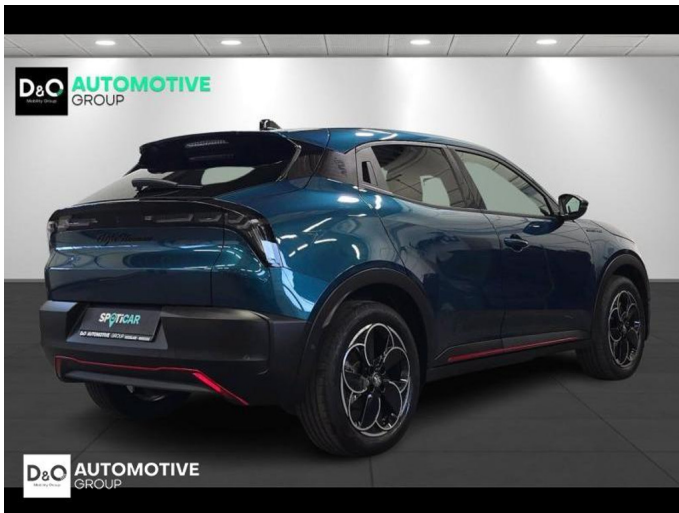

## Alfa Romeo Junior

speciale ELECTRA FULL ELECTRIC

€ 27.990,-

2024

7.338 KM

### Kenmerken

<b>Merk</b>	Alfa Romeo	<b>Bouwjaar</b>	-	<b>Tellerstand</b>	7.338 KM
<b>Model</b>	Junior	<b>Kleur</b>	groen metallic	<b>Vermogen</b>	156 PK
<b>Type</b>	speciale ELECTRA FULL ELECTRIC	<b>Brandstof</b>	Elektrisch	<b>Cilinderinhoud</b>	-
<b>Prijs</b>	€ 27.990,-	<b>Transmissie</b>	Automaat	<b>Gewicht:</b>	-

# Foto's voertuig