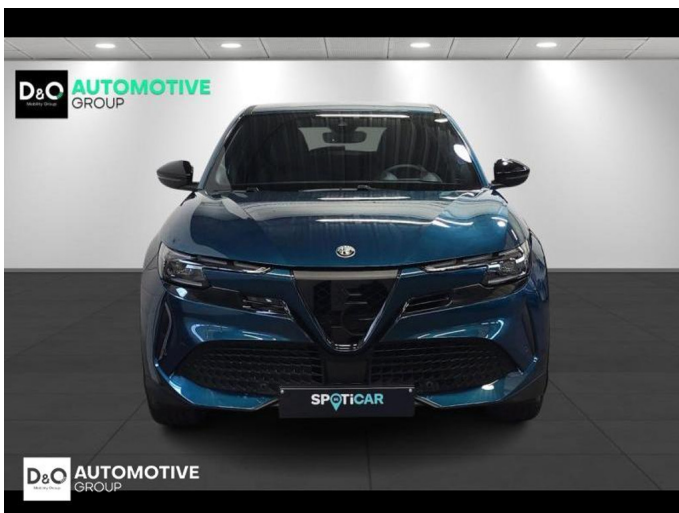

## Alfa Romeo Junior

speciale ELECTRA FULL ELECTRIC

€ 27.990,-

2024

7.338 KM

### Kenmerken

<b>Merk</b>	Alfa Romeo	<b>Bouwjaar</b>	-	<b>Tellerstand</b>	7.338 KM
<b>Model</b>	Junior	<b>Kleur</b>	groen metallic	<b>Vermogen</b>	156 PK
<b>Type</b>	speciale ELECTRA FULL ELECTRIC	<b>Brandstof</b>	Elektrisch	<b>Cilinderinhoud</b>	-
<b>Prijs</b>	€ 27.990,-	<b>Transmissie</b>	Automaat	<b>Gewicht:</b>	-

# Foto's voertuig