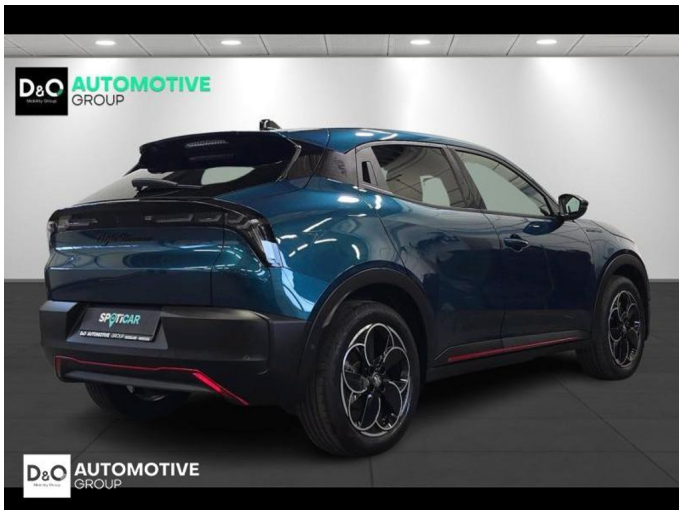

## Alfa Romeo Junior

speciale ELECTRA FULL ELECTRIC

€ 27.490,-      2024      7.338 KM

### Kenmerken

<b>Merk</b>	Alfa Romeo	<b>Bouwjaar</b>	-	<b>Tellerstand</b>	7.338 KM
<b>Model</b>	Junior	<b>Kleur</b>	groen metallic	<b>Vermogen</b>	156 PK
<b>Type</b>	speciale ELECTRA FULL ELECTRIC	<b>Brandstof</b>	Elektrisch	<b>Cilinderinhoud</b>	-
<b>Prijs</b>	€ 27.490,-	<b>Transmissie</b>	Automaat	<b>Gewicht:</b>	-

# Foto's voertuig