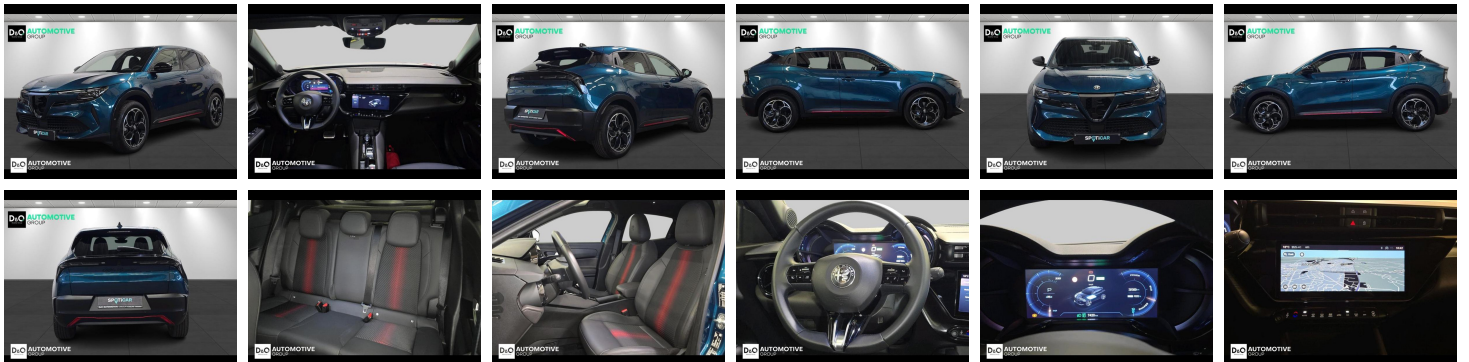

## Alfa Romeo Junior

speciale ELECTRA FULL ELECTRIC

€ 27.490,-      2024      7.338 KM

### Kenmerken

<b>Merk</b>	Alfa Romeo	<b>Bouwjaar</b>	-	<b>Tellerstand</b>	7.338 KM
<b>Model</b>	Junior	<b>Kleur</b>	groen metallic	<b>Vermogen</b>	156 PK
<b>Type</b>	speciale ELECTRA FULL ELECTRIC	<b>Brandstof</b>	Elektrisch	<b>Cilinderinhoud</b>	-
<b>Prijs</b>	€ 27.490,-	<b>Transmissie</b>	Automaat	<b>Gewicht:</b>	-

# Foto's voertuig

Welkom bij D/O Automotive Group - al vele jaren uw toegewijde Citroën en Peugeotdealer in Roeselare en Waregem!

Als een echt familiebedrijf hechten we enorm veel waarde aan twee essentiële pijlers: professionaliteit en een hartelijke, klantgerichte benadering. Deze principes vormen de kern van alles wat we doen.