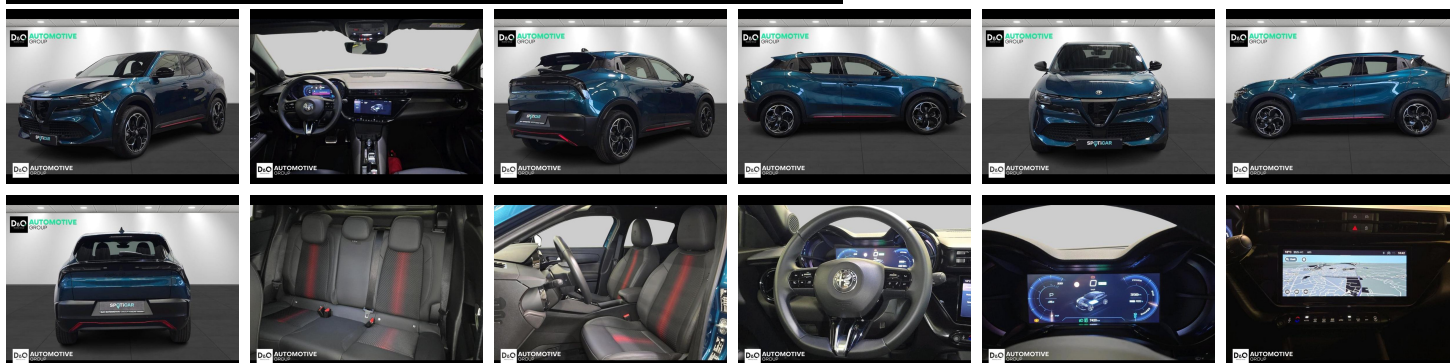

### Kenmerken

<b>Merk</b>	Alfa Romeo	<b>Bouwjaar</b>	-	<b>Tellerstand</b>	7.338 KM
<b>Model</b>	Junior	<b>Kleur</b>	groen metallic	<b>Vermogen</b>	156 PK
<b>Type</b>	speciale ELECTRA FULL ELECTRIC	<b>Brandstof</b>	Elektrisch	<b>Cilinderinhoud</b>	-
<b>Prijs</b>	€ 27.990,-	<b>Transmissie</b>	Automaat	<b>Gewicht:</b>	-

# Foto's voertuig

Welkom bij D/O Automotive Group - al vele jaren uw toegewijde Citroën en Peugeotdealer in Roeselare en Waregem!

Als een echt familiebedrijf hechten we enorm veel waarde aan twee essentiële pijlers: professionaliteit en een hartelijke, klantgerichte benadering. Deze principes vormen de kern van alles wat we doen.

Bij D/O Automotive Group vindt u het volledige gamma van Peugeot / Citroën, waaronder personenwagens, bedrijfsvoertuigen en elektrische of hybride modellen. Ontdek onze ruime selectie van meer dan 100 nieuwe en gebruikte voertuigen. Met onze eigen werkplaatsen in Roeselare en Waregem staan we altijd paraat voor onderhoud, reparaties en carrosseriewerkzaamheden.