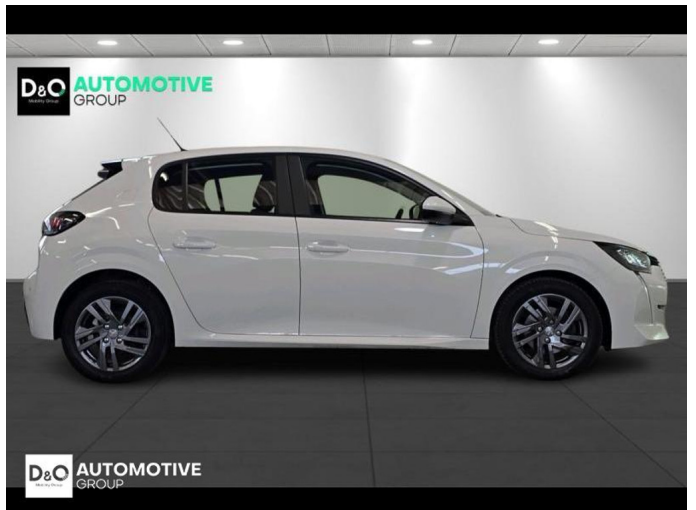

Peugeot 208

Active gps

€ 13.990,- 2022 42.122 KM

Kenmerken

Merk	Peugeot	Bouwjaar	-	Tellerstand	42.122 KM
Model	208	Kleur	wit metallic	Vermogen	101 PK
Type	Active gps	Brandstof	Benzine	Cilinderinhoud	1199 CC
Prijs	€ 13.990,-	Transmissie	Handgeschakeld	Gewicht:	-

Foto's voertuig

Overige

Aanraakscherm
Active Safety Brake
Airbag bestuurder
Alu velgen
Android Auto
Bandenspanningscontrole
Bluetooth
Boordcomputer
Centrale vergrendeling
Digitale radio-ontvangst
Elektrisch inklapbare buitenspiegels
Elektrisch verstelbaar buitenspiegels
ESP
GPS Business
GPS Professional
GPS Systeem
Klimaatregeling
Multifunctioneel stuur
Multimediasysteem
Parkeersensoren achteraan
Snelheidsregelaar
velgen 17"