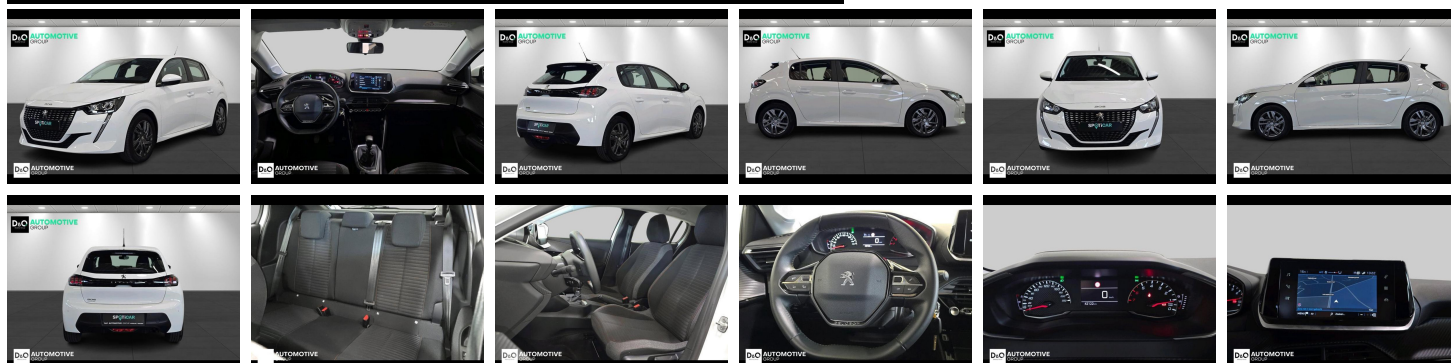

Peugeot 208

Active gps

€ 13.990,- 2022 42.122 KM

Kenmerken

Merk	Peugeot	Bouwjaar	-	Tellerstand	42.122 KM
Model	208	Kleur	wit metallic	Vermogen	101 PK
Type	Active gps	Brandstof	Benzine	Cilinderinhoud	1199 CC
Prijs	€ 13.990,-	Transmissie	Handgeschakeld	Gewicht:	-

Foto's voertuig

Overige

Aanraakscherm
Active Safety Brake
Airbag bestuurder
Alu velgen
Android Auto
Bandenspanningscontrole
Bluetooth
Boordcomputer
Centrale vergrendeling
Digitale radio-ontvangst
Elektrisch inklapbare buitenspiegels
Elektrisch verstelbaar buitenspiegels
ESP
GPS Business
GPS Professional
GPS Systeem
Klimaatregeling
Multifunctioneel stuur
Multimediasysteem
Parkeersensoren achteraan
Snelheidsregelaar
velgen 17"

Welkom bij D/O Automotive Group - al vele jaren uw toegewijde Citroën en Peugeotdealer in Roeselare en Waregem!

Als een echt familiebedrijf hechten we enorm veel waarde aan twee essentiële pijlers: professionaliteit en een hartelijke, klantgerichte benadering. Deze principes vormen de kern van alles wat we doen.

Bij D/O Automotive Group vindt u het volledige gamma van Peugeot / Citroën, waaronder personenwagens, bedrijfsvoertuigen en elektrische of hybride modellen. Ontdek onze ruime selectie van meer dan 100 nieuwe en gebruikte voertuigen.