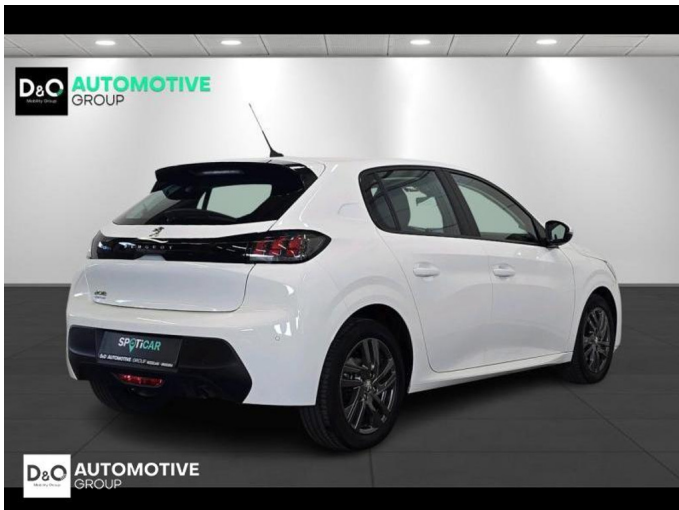

Peugeot 208

Active gps

€ 13.990,- 2022 42.122 KM

Kenmerken

Merk	Peugeot	Bouwjaar	-	Tellerstand	42.122 KM
Model	208	Kleur	wit metallic	Vermogen	101 PK
Type	Active gps	Brandstof	Benzine	Cilinderinhoud	1199 CC
Prijs	€ 13.990,-	Transmissie	Handgeschakeld	Gewicht:	-

Foto's voertuig

Overige

Aanraakscherm
Active Safety Brake
Airbag bestuurder
Alu velgen
Android Auto
Bandenspanningscontrole
Bluetooth
Boordcomputer
Centrale vergrendeling
Digitale radio-ontvangst
Elektrisch inklapbare buitenspiegels
Elektrisch verstelbaar buitenspiegels
ESP
GPS Business
GPS Professional
GPS Systeem
Klimaatregeling
Multifunctioneel stuur
Multimediasysteem
Parkeersensoren achteraan
Snelheidsregelaar
velgen 17"