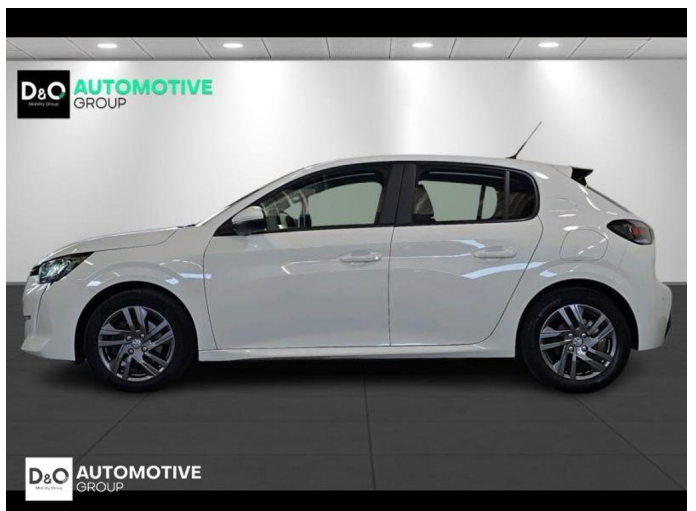

Peugeot 208

Active gps

€ 13.990,- 2022 42.122 KM

Kenmerken

Merk	Peugeot	Bouwjaar	-	Tellerstand	42.122 KM
Model	208	Kleur	wit metallic	Vermogen	101 PK
Type	Active gps	Brandstof	Benzine	Cilinderinhoud	1199 CC
Prijs	€ 13.990,-	Transmissie	Handgeschakeld	Gewicht:	-

Foto's voertuig

Overige

Aanraakscherm
Active Safety Brake
Airbag bestuurder
Alu velgen
Android Auto
Bandenspanningscontrole
Bluetooth
Boordcomputer
Centrale vergrendeling
Digitale radio-ontvangst
Elektrisch inklapbare buitenspiegels
Elektrisch verstelbaar buitenspiegels
ESP
GPS Business
GPS Professional
GPS Systeem
Klimaatregeling
Multifunctioneel stuur
Multimediasysteem
Parkeersensoren achteraan
Snelheidsregelaar
velgen 17"