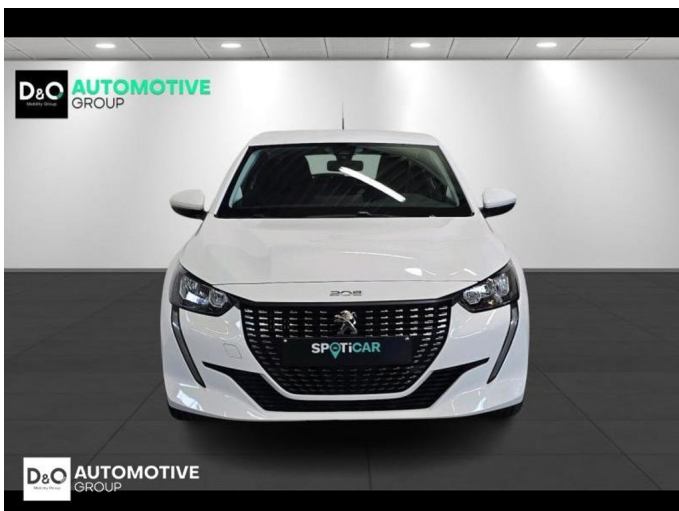

Peugeot 208

Active gps

€ 13.990,- 2022 42.122 KM

Kenmerken

Merk	Peugeot	Bouwjaar	-	Tellerstand	42.122 KM
Model	208	Kleur	wit metallic	Vermogen	101 PK
Type	Active gps	Brandstof	Benzine	Cilinderinhoud	1199 CC
Prijs	€ 13.990,-	Transmissie	Handgeschakeld	Gewicht:	-

Foto's voertuig

Overige

Aanraakscherm
Active Safety Brake
Airbag bestuurder
Alu velgen
Android Auto
Bandenspanningscontrole
Bluetooth
Boordcomputer
Centrale vergrendeling
Digitale radio-ontvangst
Elektrisch inklapbare buitenspiegels
Elektrisch verstelbaar buitenspiegels
ESP
GPS Business
GPS Professional
GPS Systeem
Klimaatregeling
Multifunctioneel stuur
Multimediasysteem
Parkeersensoren achteraan
Snelheidsregelaar
velgen 17"