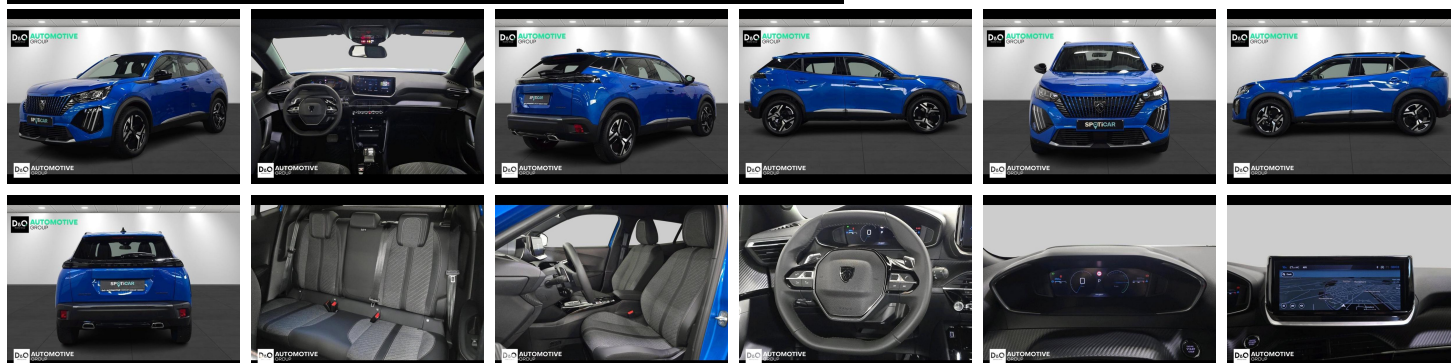

Peugeot 2008

allure gps automaat

€ 23.790,- 2025 5.015 KM

TEC-IT QRcode.tec-it.com API
Oops! Rate limit reached.
Upgrade to a bulk plan
for continued access.
sales@tec-it.com www.tec-it.com

Kenmerken

| | | | | | |
|--------------|---------------------|--------------------|----------------|-----------------------|----------|
| Merk | Peugeot | Bouwjaar | - | Tellerstand | 5.015 KM |
| Model | 2008 | Kleur | blauw metallic | Vermogen | 145 PK |
| Type | allure gps automaat | Brandstof | Hybride | Cilinderinhoud | 1199 CC |
| Prijs | € 23.790,- | Transmissie | Automaat | Gewicht: | - |

Foto's voertuig

Overige

Aanraakscherm
Airbag bestuurder
Alu velgen
Automatische klimaatregeling
Automatische koplampontsteking
Automatische parkeerrem
Bandenspanningscontrole
Bluetooth
Boordcomputer
Centrale vergrendeling
Dagrijlichten
Digitale radio-ontvangst
Elektrisch inklapbare buitenspiegels
Elektrisch verstelbaar buitenspiegels
Elektronische parkeerrem
Getinte ramen
GPS Business
GPS Professional
GPS Systeem
Halflederen bekleding
Keyless Entry
LED dagrijverlichting
Lederen stuurwiel
LED verlichting
Lendensteun
Multifunctioneel stuur
Multimediasysteem
Noodoproepsysteem
Parkeersensoren achteraan
Parkeersensoren vooraan
Snelheidsregelaar
velgen 18"

Welkom bij D/O Automotive Group - al vele jaren uw toegewijde Citroën en Peugeotdealer in Roeselare en Waregem!

Als een echt familiebedrijf hechten we enorm veel waarde aan twee essentiële pijlers: professionaliteit en een hartelijke, klantgerichte benadering. Deze principes vormen de kern van alles wat we doen.

Bij D/O Automotive Group vindt u het volledige gamma van Peugeot / Citroën, waaronder personenwagens, bedrijfsvoertuigen en elektrische of hybride modellen. Ontdek onze ruime selectie van meer dan 100 nieuwe en gebruikte voertuigen.