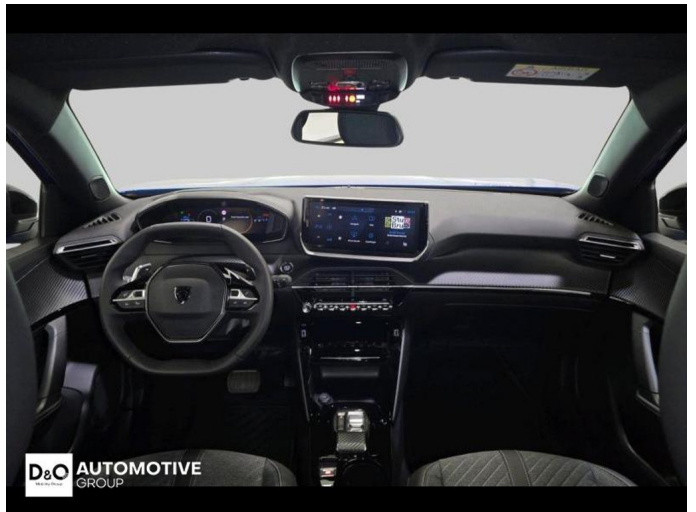

Foto's voertuig

Overige

Aanraakscherm
Airbag bestuurder
Alu velgen
Automatische klimaatregeling
Automatische koplampontsteking
Automatische parkeerrem
Bandenspanningscontrole
Bluetooth
Boordcomputer
Centrale vergrendeling
Dagrijlichten
Digitale radio-ontvangst
Elektrisch inklapbare buitenspiegels
Elektrisch verstelbaar buitenspiegels
Elektronische parkeerrem
Getinte ramen
GPS Business
GPS Professional
GPS Systeem
Halflederen bekleding
Keyless Entry
LED dagrijverlichting
Lederen stuurwiel
LED verlichting
Lendensteun
Multifunctioneel stuur
Multimediasysteem
Noodoproepsysteem
Parkeersensoren achteraan
Parkeersensoren vooraan
Snelheidsregelaar
velgen 18"