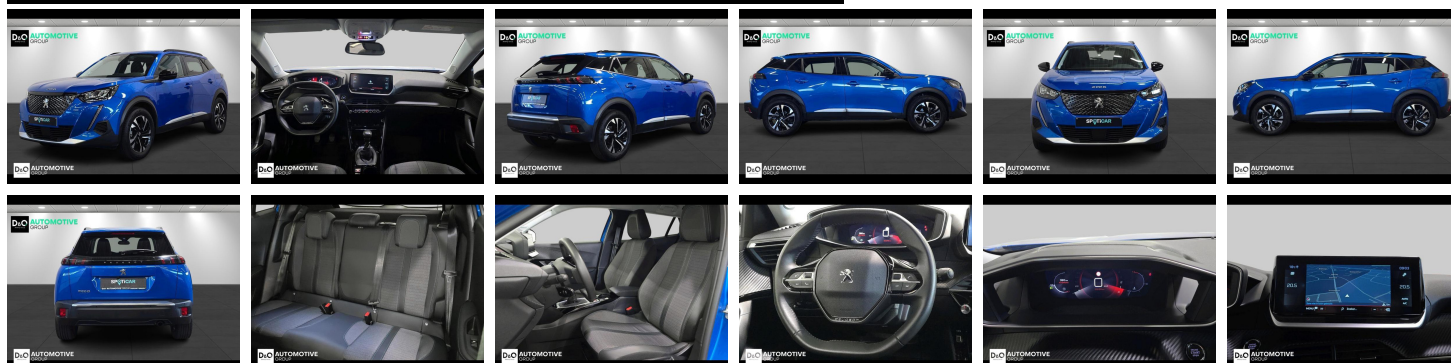

### Kenmerken

<b>Merk</b>	Peugeot	<b>Bouwjaar</b>	-	<b>Tellerstand</b>	35.698 KM
<b>Model</b>	2008	<b>Kleur</b>	blauw metallic	<b>Vermogen</b>	101 PK
<b>Type</b>	allure camera gps	<b>Brandstof</b>	Benzine	<b>Cilinderinhoud</b>	1199 CC
<b>Prijs</b>	€ 16.990,-	<b>Transmissie</b>	Handgeschakeld	<b>Gewicht:</b>	-

# Foto's voertuig

Welkom bij D/O Automotive Group - al vele jaren uw toegewijde Citroën en Peugeotdealer in Roeselare en Waregem!

Als een echt familiebedrijf hechten we enorm veel waarde aan twee essentiële pijlers: professionaliteit en een hartelijke, klantgerichte benadering. Deze principes vormen de kern van alles wat we doen.

Bij D/O Automotive Group vindt u het volledige gamma van Peugeot / Citroën, waaronder personenwagens, bedrijfsvoertuigen en elektrische of hybride modellen. Ontdek onze ruime selectie van meer dan 100 nieuwe en gebruikte voertuigen. Met onze eigen werkplaatsen in Roeselare en Waregem staan we altijd paraat voor onderhoud, reparaties en carrosseriewerkzaamheden.