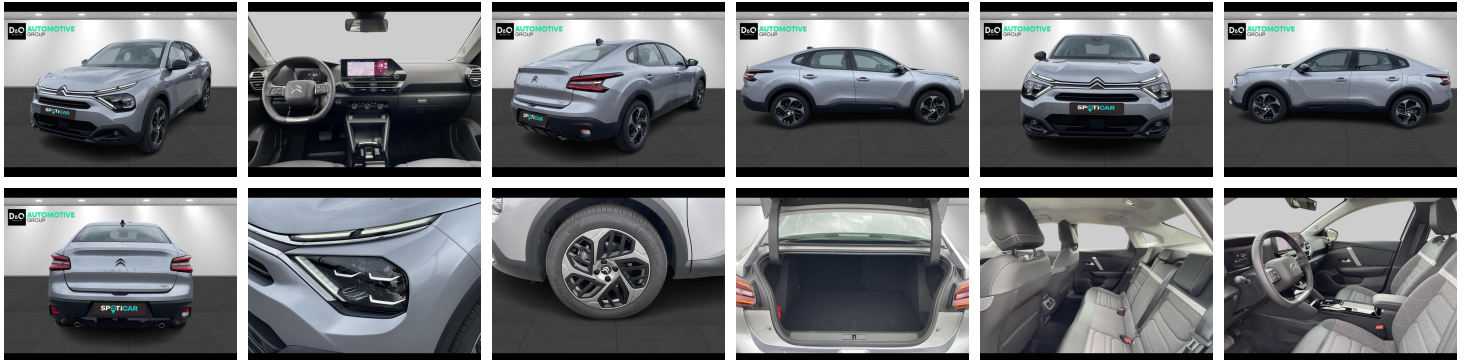

Citroën C4

X MAX EAT8 | WIRELES CARPLAY

€ 22.990,-

2024

9.000 KM

Kenmerken

Merk	Citroën	Bouwjaar	-	Tellerstand	9.000 KM
Model	C4	Kleur	grijs metallic	Vermogen	131 PK
Type	X MAX EAT8 WIRELES CARPLAY	Brandstof	Benzine	Cilinderinhoud	1199 CC
Prijs	€ 22.990,-	Transmissie	Automaat	Gewicht:	-

Foto's voertuig

Overige

Aanraakscherm
Achteruitrijcamera
Airbag bestuurder
Android Auto
Apple CarPlay
Automatische klimaatregeling, 2 zones
Automatische parkeerrem
Automatische snelheidsregelaar
Bandenspanningscontrole
Bluetooth
Boordcomputer
Centrale vergrendeling
Digitale radio-ontvangst
Elektrisch inklapbare buitenspiegels
Elektrisch verstelbaar buitenspiegels
Elektronische parkeerrem
GPS Systeem
Isofix
Keyless Entry
Lederen stuurwiel
Multifunctioneel stuur
Multimediasysteem
Noodoproepsysteem
Parkeersensoren achteraan
Parkeersensoren vooraan
Snelheidsregelaar
USB

Opmerkingen

CO2 uitstoot: 134 gr/km

Al onze wagens worden keurig gecontroleerd en afgeleverd met een blanco keuring en uitgebreid verslag Car-Pass met gewaarborgde kilometerstand 80 controlepunten.

Elke wagen wordt afgeleverd met minimum 12 maanden garantie, dit is uit te breiden tot 96 maanden na eerste inschrijving.