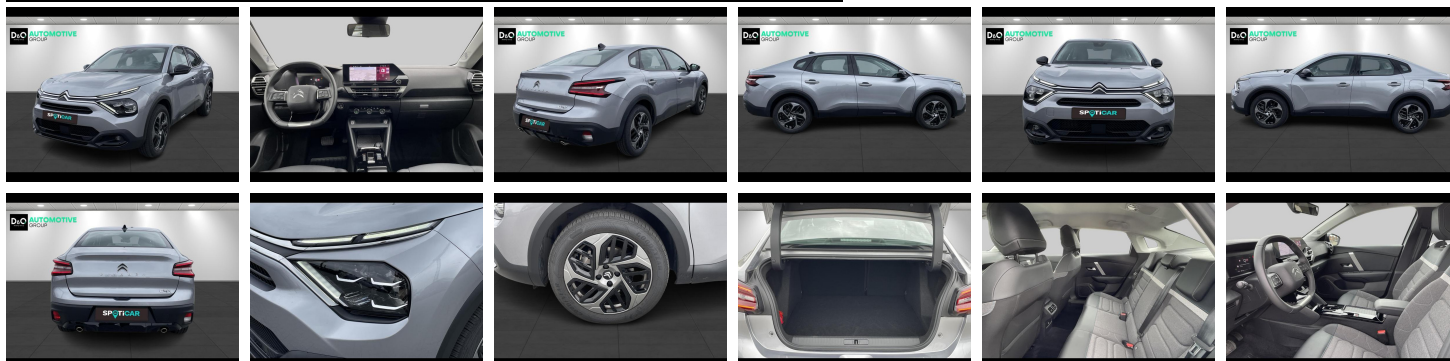

Citroën C4

X MAX EAT8 | WIRELES CARPLAY

€ 23.990,- 2024 9.000 KM

Kenmerken

Merk	Citroën	Bouwjaar	-	Tellerstand	9.000 KM
Model	C4	Kleur	grijs metallic	Vermogen	131 PK
Type	X MAX EAT8 WIRELES CARPLAY	Brandstof	Benzine	Cilinderinhoud	1199 CC
Prijs	€ 23.990,-	Transmissie	Automaat	Gewicht:	-

Foto's voertuig

Overige

Aanraakscherm
Achteruitrijcamera
Airbag bestuurder
Android Auto
Apple CarPlay
Automatische klimaatregeling, 2 zones
Automatische parkeerrem
Automatische snelheidsregelaar
Bandenspanningscontrole
Bluetooth
Boordcomputer
Centrale vergrendeling
Digitale radio-ontvangst
Elektrisch inklapbare buitenspiegels
Elektrisch verstelbaar buitenspiegels
Elektronische parkeerrem
GPS Systeem
Isofix
Keyless Entry
Lederen stuurwiel
Multifunctioneel stuur
Multimediasysteem
Noodoproepsysteem
Parkeersensoren achteraan
Parkeersensoren vooraan
Snelheidsregelaar
USB

Opmerkingen

CO2 uitstoot: 134 gr/km

Al onze wagens worden keurig gecontroleerd en afgeleverd met een blanco keuring en uitgebreid verslag Car-Pass met gewaarborgde kilometerstand 80 controlepunten.

Elke wagen wordt afgeleverd met minimum 12 maanden garantie, dit is uit te breiden tot 96 maanden na eerste inschrijving.

Automotive Group is reeds vele jaren uw officiële Peugeot en Citroën verdeler.

Wij zijn nog een écht familiebedrijf met twee kernwaarden: professionalisme en een warme, klantgerichte service. Deze waarden dragen we altijd met ons mee.