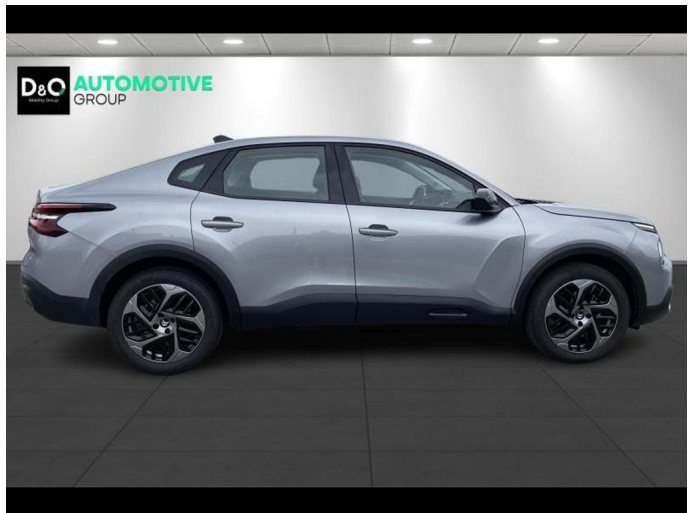

Citroën C4

X MAX EAT8 | WIRELES CARPLAY

€ 23.990,- 2024 9.000 KM

Kenmerken

Merk	Citroën	Bouwjaar	-	Tellerstand	9.000 KM
Model	C4	Kleur	grijs metallic	Vermogen	131 PK
Type	X MAX EAT8 WIRELES CARPLAY	Brandstof	Benzine	Cilinderinhoud	1199 CC
Prijs	€ 23.990,-	Transmissie	Automaat	Gewicht:	-

Foto's voertuig

Overige

Aanraakscherm
Achteruitrijcamera
Airbag bestuurder
Android Auto
Apple CarPlay
Automatische klimaatregeling, 2 zones
Automatische parkeerrem
Automatische snelheidsregelaar
Bandenspanningscontrole
Bluetooth
Boordcomputer
Centrale vergrendeling
Digitale radio-ontvangst
Elektrisch inklapbare buitenspiegels
Elektrisch verstelbaar buitenspiegels
Elektronische parkeerrem
GPS Systeem
Isofix
Keyless Entry
Lederen stuurwiel
Multifunctioneel stuur
Multimediasysteem
Noodoproepsysteem
Parkeersensoren achteraan
Parkeersensoren vooraan
Snelheidsregelaar
USB