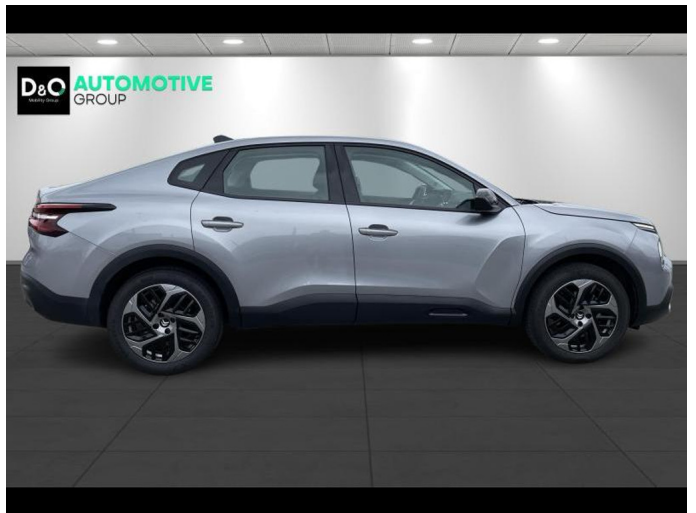

Citroën C4

X MAX EAT8 | WIRELES CARPLAY

€ 22.990,-

2024

9.000 KM

Kenmerken

Merk	Citroën	Bouwjaar	-	Tellerstand	9.000 KM
Model	C4	Kleur	grijs metallic	Vermogen	131 PK
Type	X MAX EAT8 WIRELES CARPLAY	Brandstof	Benzine	Cilinderinhoud	1199 CC
Prijs	€ 22.990,-	Transmissie	Automaat	Gewicht:	-

Foto's voertuig

Overige

Aanraakscherm
Achteruitrijcamera
Airbag bestuurder
Android Auto
Apple CarPlay
Automatische klimaatregeling, 2 zones
Automatische parkeerrem
Automatische snelheidsregelaar
Bandenspanningscontrole
Bluetooth
Boordcomputer
Centrale vergrendeling
Digitale radio-ontvangst
Elektrisch inklapbare buitenspiegels
Elektrisch verstelbaar buitenspiegels
Elektronische parkeerrem
GPS Systeem
Isofix
Keyless Entry
Lederen stuurwiel
Multifunctioneel stuur
Multimediasysteem
Noodoproepsysteem
Parkeersensoren achteraan
Parkeersensoren vooraan
Snelheidsregelaar
USB