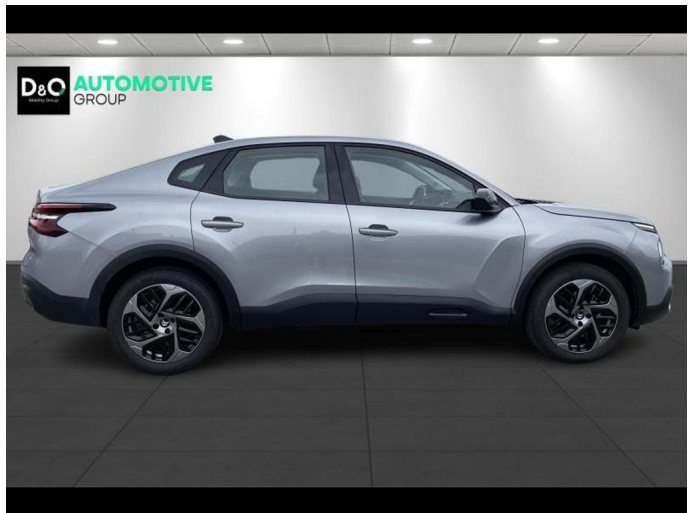

Citroën C4

X MAX EAT8 | WIRELES
APPLACARPLAY

€ 25.990,- 2024 9.000 KM

Kenmerken

Merk	Citroën	Bouwjaar	-	Tellerstand	9.000 KM
Model	C4	Kleur	grijs metallic	Vermogen	131 PK
Type	X MAX EAT8 WIRELES APPLACARPLAY	Brandstof	Benzine	Cilinderinhoud	1199 CC
Prijs	€ 25.990,-	Transmissie	Automaat	Gewicht:	-

Foto's voertuig

Overige

Aanraakscherm
Achteruitrijcamera
Active Safety Brake
Airbag bestuurder
Automatische klimaatregeling, 2 zones
Automatische parkeerrem
Automatische snelheidsregelaar
Bandenspanningscontrole
Bluetooth
Boordcomputer
Centrale vergrendeling
Digitale radio-ontvangst
Elektrisch inklapbare buitenspiegels
Elektrisch verstelbaar buitenspiegels
Elektronische parkeerrem
ESP
GPS Systeem
Keyless Entry
Lederen stuurwiel
Multifunctioneel stuur
Multimediasysteem
Noodoproepsysteem
Parkeersensoren achteraan
Parkeersensoren vooraan
Snelheidsregelaar