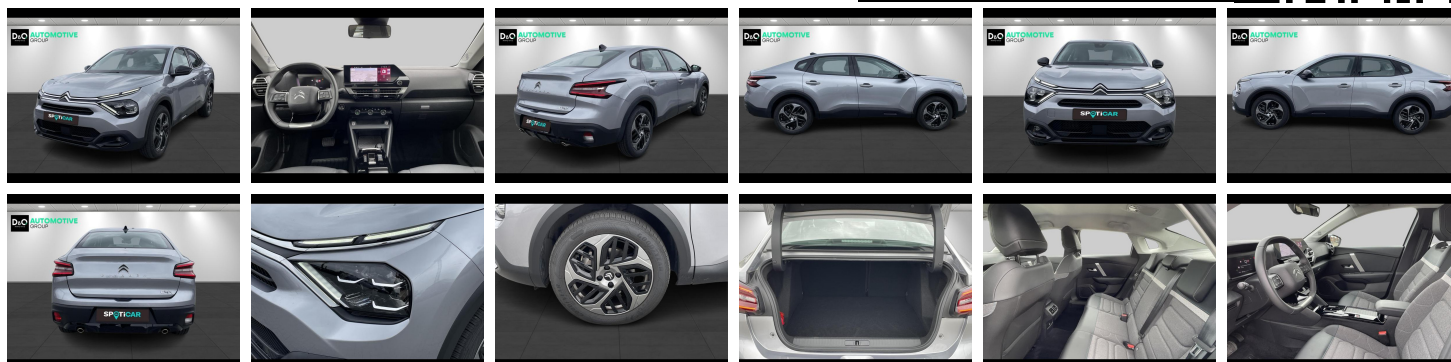

Citroën C4

X MAX EAT8 | WIRELES
APPLACARPLAY

€ 25.990,- 2024 9.000 KM

Kenmerken

Merk	Citroën	Bouwjaar	-	Tellerstand	9.000 KM
Model	C4	Kleur	grijs metallic	Vermogen	131 PK
Type	X MAX EAT8 WIRELES APPLACARPLAY	Brandstof	Benzine	Cilinderinhoud	1199 CC
Prijs	€ 25.990,-	Transmissie	Automaat	Gewicht:	-

Foto's voertuig

Overige

Aanraakscherm
Achteruitrijcamera
Active Safety Brake
Airbag bestuurder
Automatische klimaatregeling, 2 zones
Automatische parkeerrem
Automatische snelheidsregelaar
Bandenspanningscontrole
Bluetooth
Boordcomputer
Centrale vergrendeling
Digitale radio-ontvangst
Elektrisch inklapbare buitenspiegels
Elektrisch verstelbaar buitenspiegels
Elektronische parkeerrem
ESP
GPS Systeem
Keyless Entry
Lederen stuurwiel
Multifunctioneel stuur
Multimediasysteem
Noodoproepsysteem
Parkeersensoren achteraan
Parkeersensoren vooraan
Snelheidsregelaar

Opmerkingen

CO2 uitstoot: 134 gr/km

Al onze wagens worden keurig gecontroleerd en afgeleverd met een blanco keuring en uitgebreid verslag Car-Pass met gewaarborgde kilometerstand 80 controlepunten.

Elke wagen wordt afgeleverd met minimum 12 maanden garantie, dit is uit te breiden tot 96 maanden na eerste inschrijving.

Automotive Group is reeds vele jaren uw officiële Peugeot en Citroën verdeler.

Wij zijn nog een écht familiebedrijf met twee kernwaarden: professionalisme en een warme, klantgerichte service. Deze waarden dragen we altijd met ons mee.